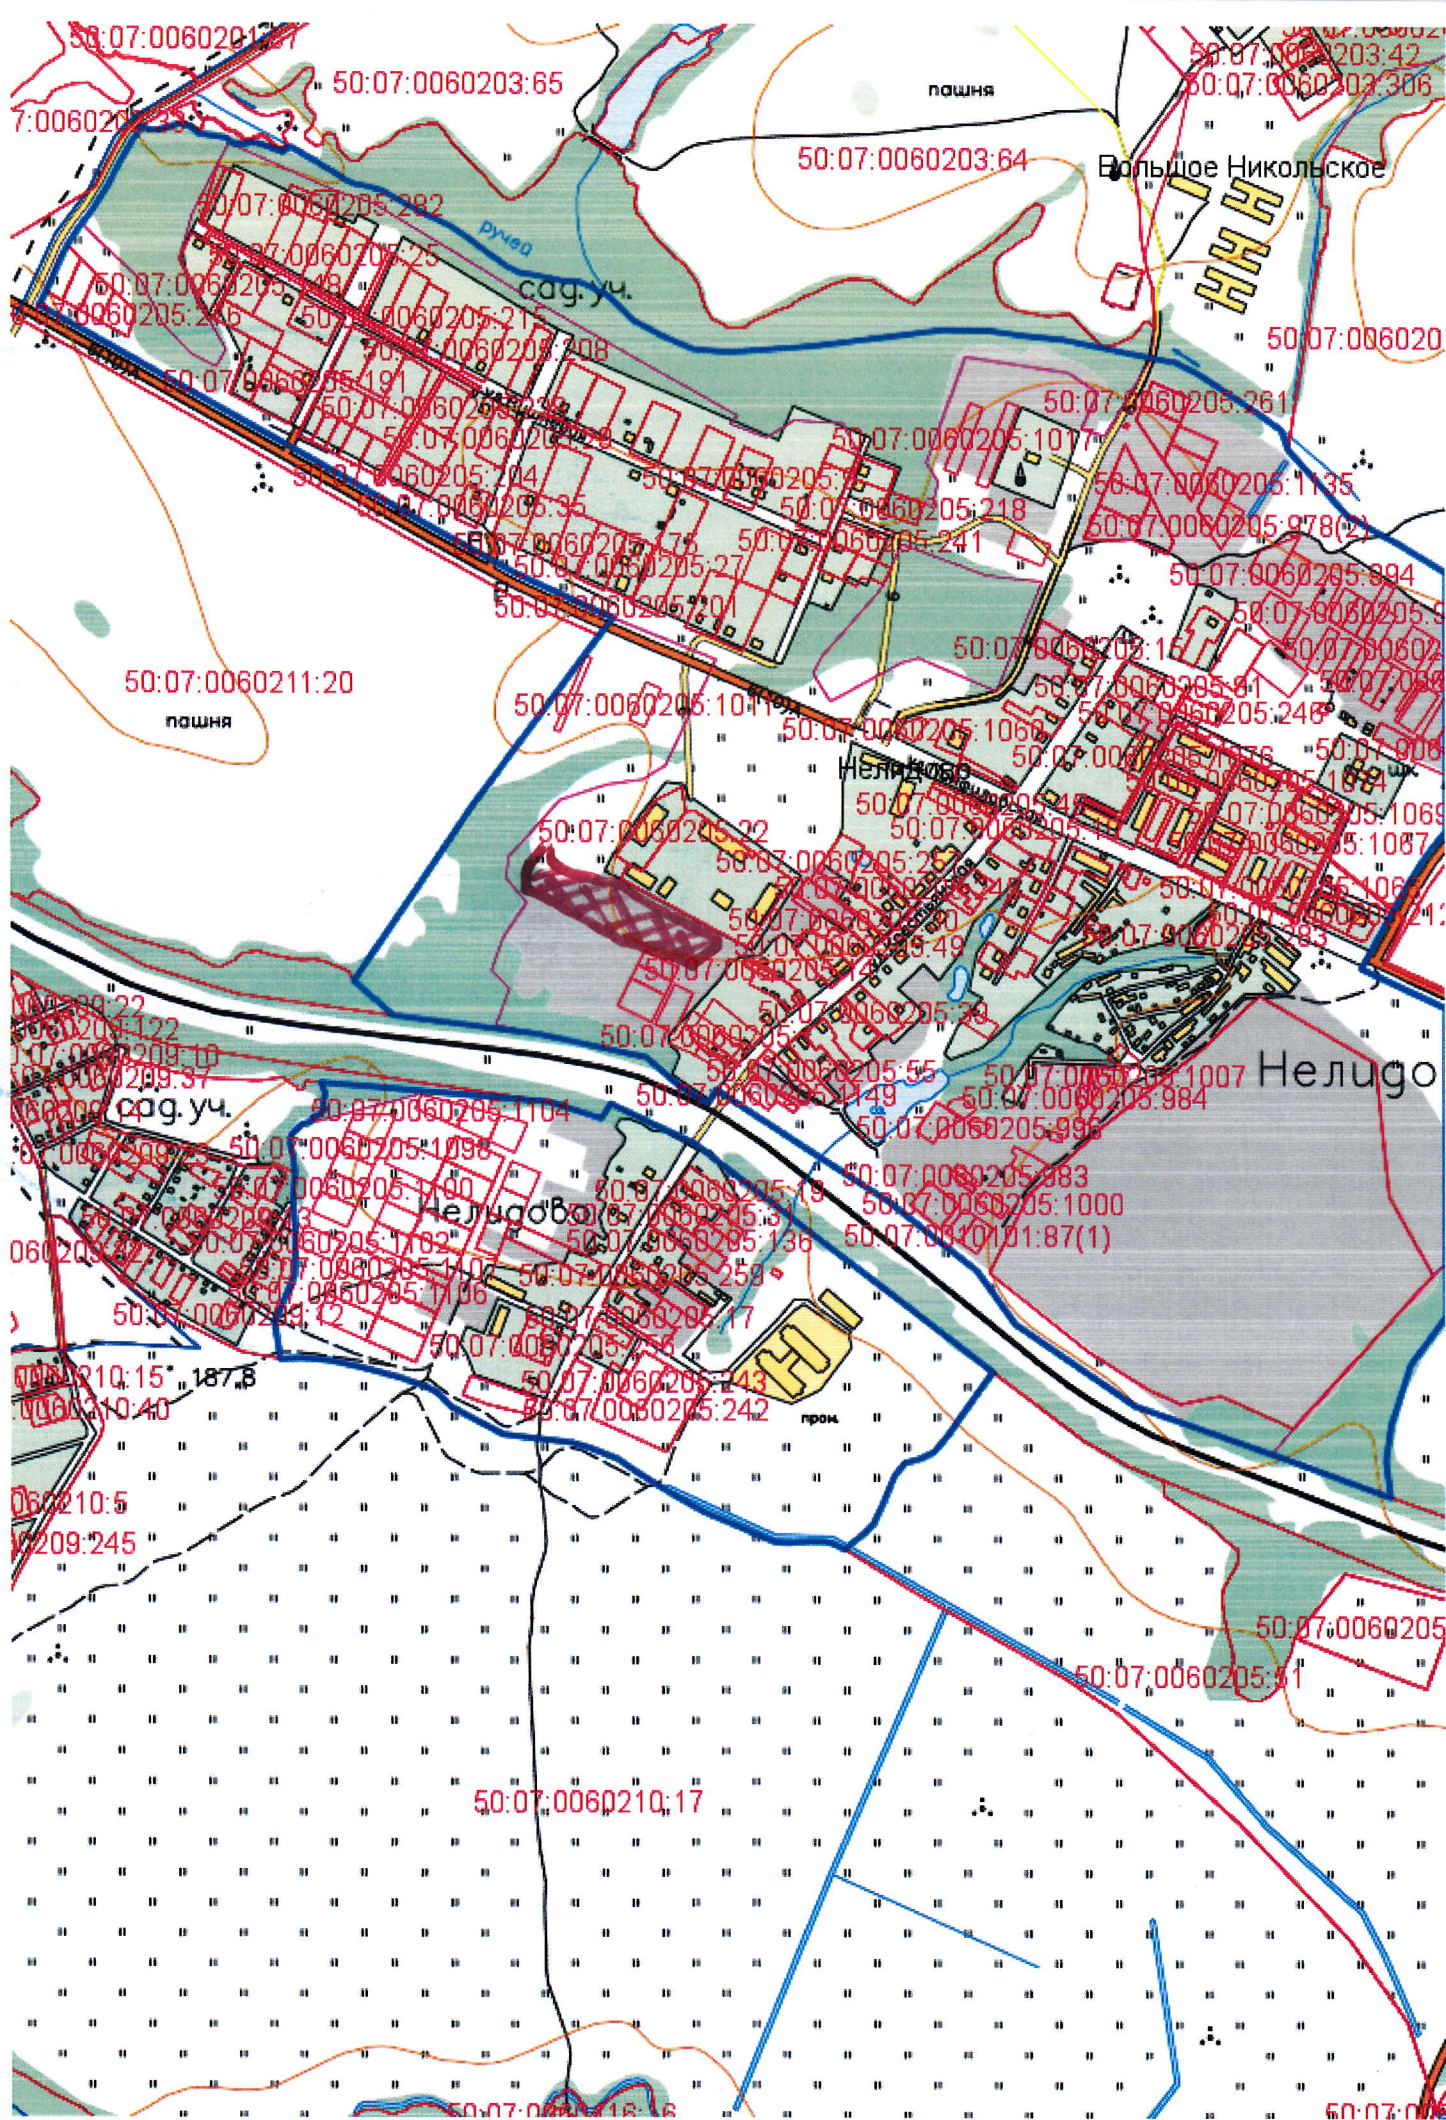

ЛАМСК
07:000000:21110(82)

50:07:000000:21110(21)

50:07:008000:21110(10)

50:07:008000:21110(94)
Волоколамский район

ВОЛОКОЛАМ
22,1 PC

Волоколамск

ГОРО

г. Волоколамск, 4,5 га ПЗЗ зона П-4

7(7)ш

50:07:0020509:74
пашня

50:07:0000509:73
• 224,4

• 232,4

пашня • 236,0

• 224,9

50:07:0000514:99

пашня

пашня

• 224,1

• 229,3

• 253,9

50:07:0060211:20

50:07:0060205:107

50:07:0060205:106

50:07:0060205:1004