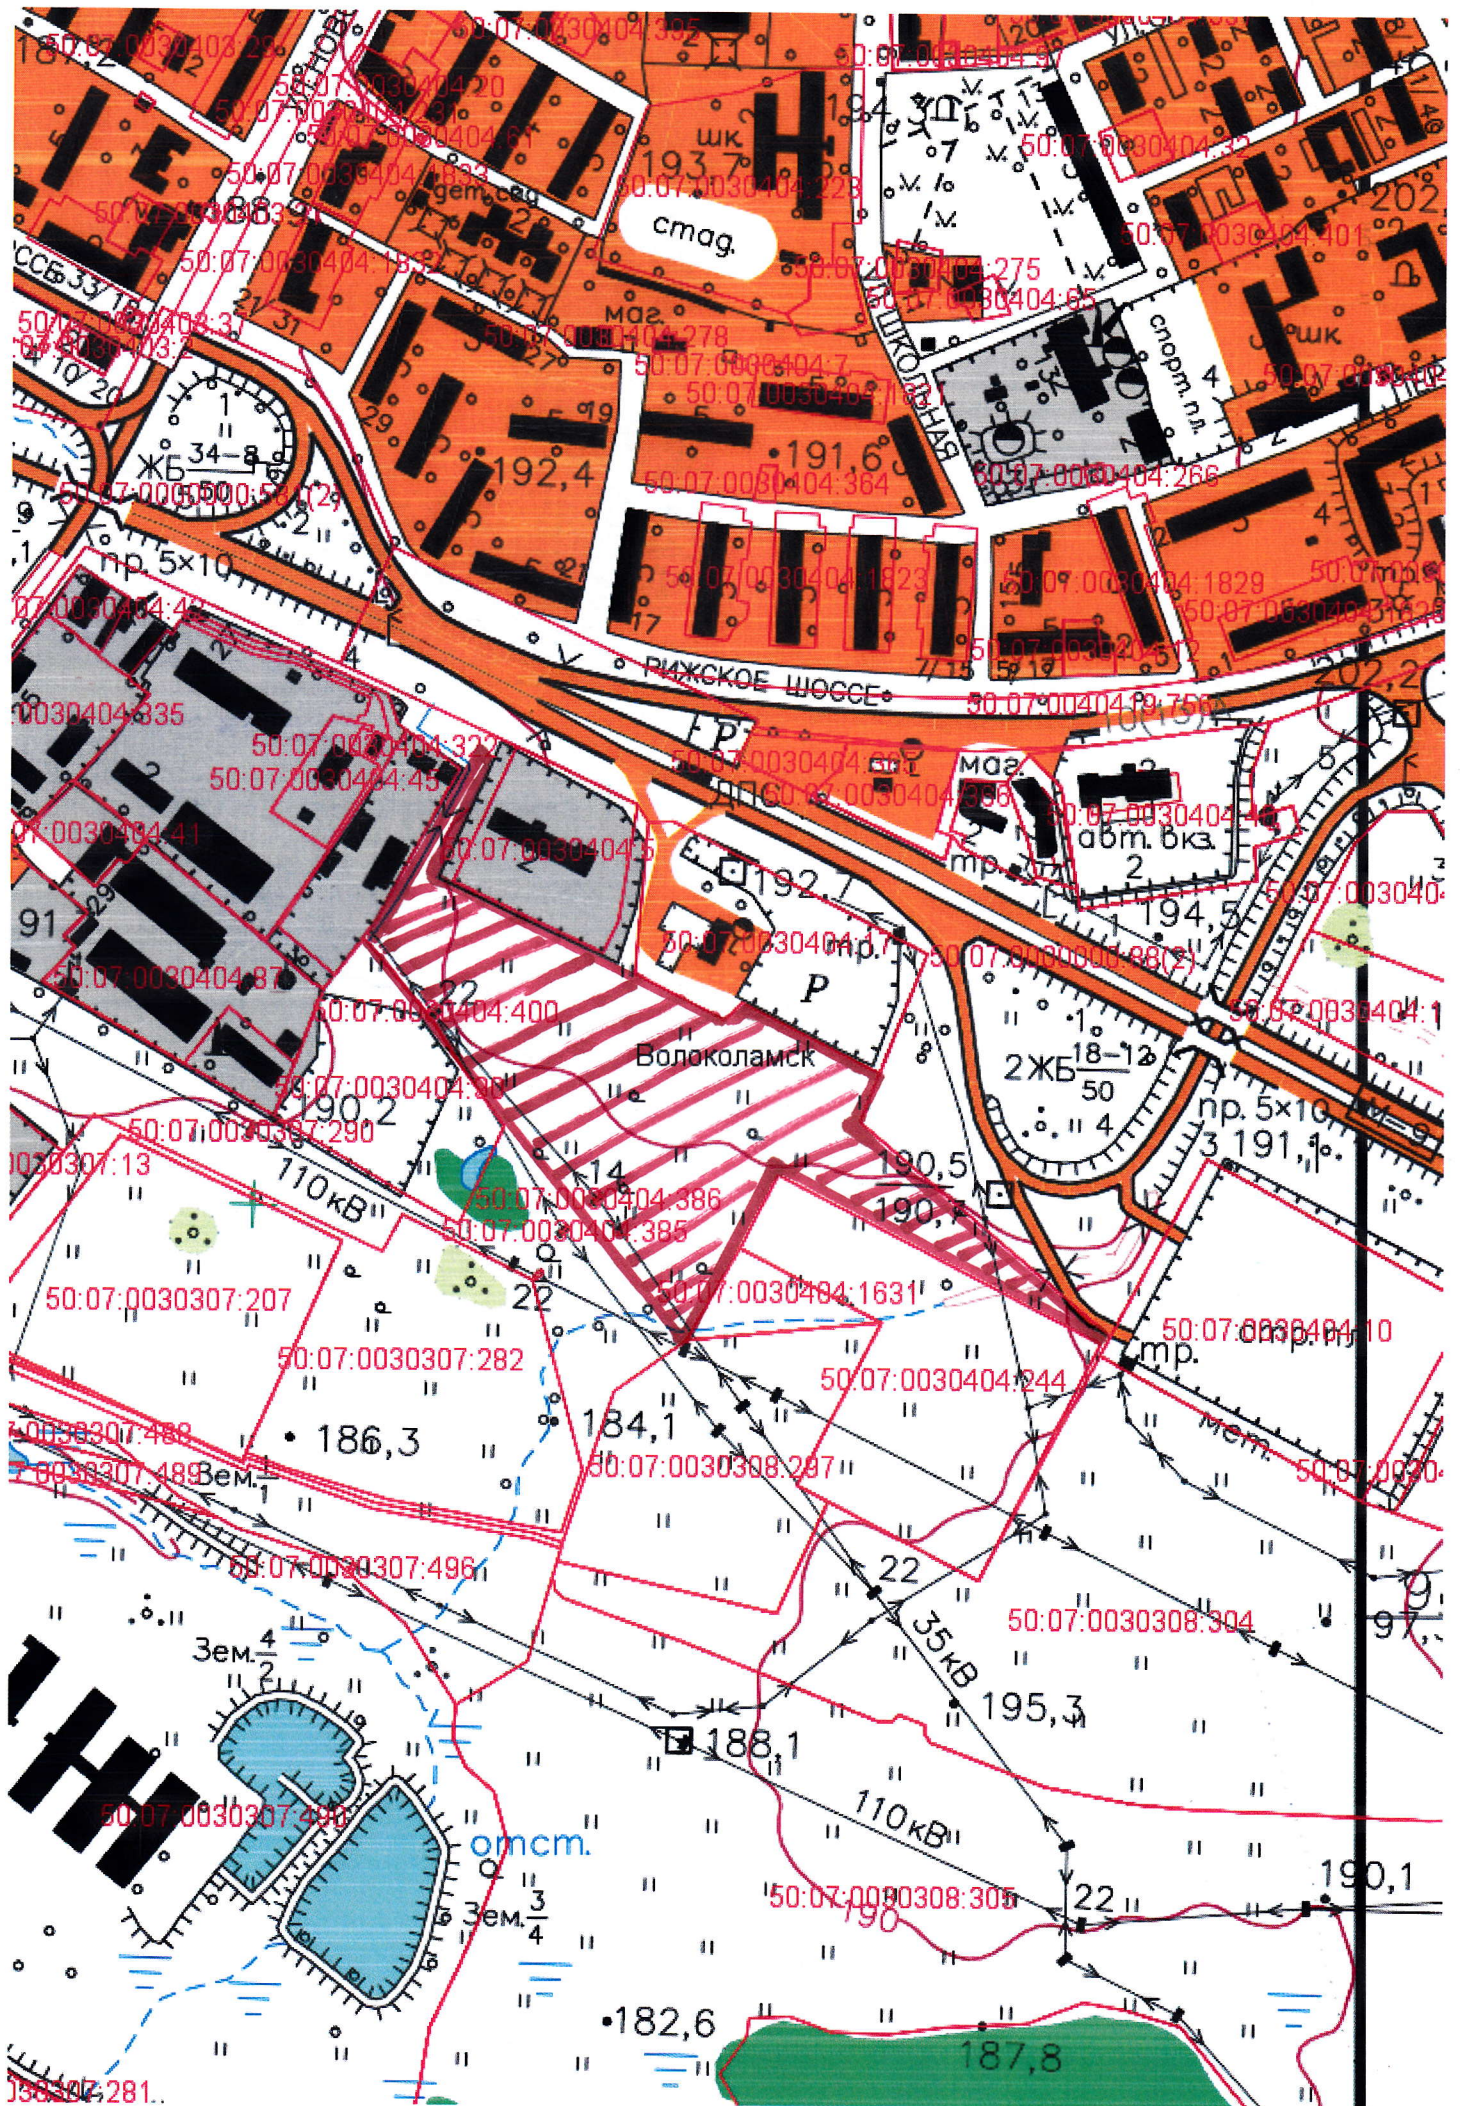

ЛАМСК
07:000000:21110(82)

50:07:000000:21110(21)

50:07:008000:21110(10)

50:07:008000:21110(94)
Волоколамский район

ВОЛОКОЛАМ
22,1 PC

Волоколамск

ГОРО

г. Волоколамск, 4,5 га ПЗЗ зона П-4

50:07:0020206:1439
50:07:0020206:39
50:07:0020206:590
50:07:0020206:552
50:07:0020206:409
50:07:0020206:80

143,4
152,6

50:07:0020206:83
пашня

161,1

Лама
144,1

151,4
Гарутино

50:07:0020408:540

50:07:0020405:54