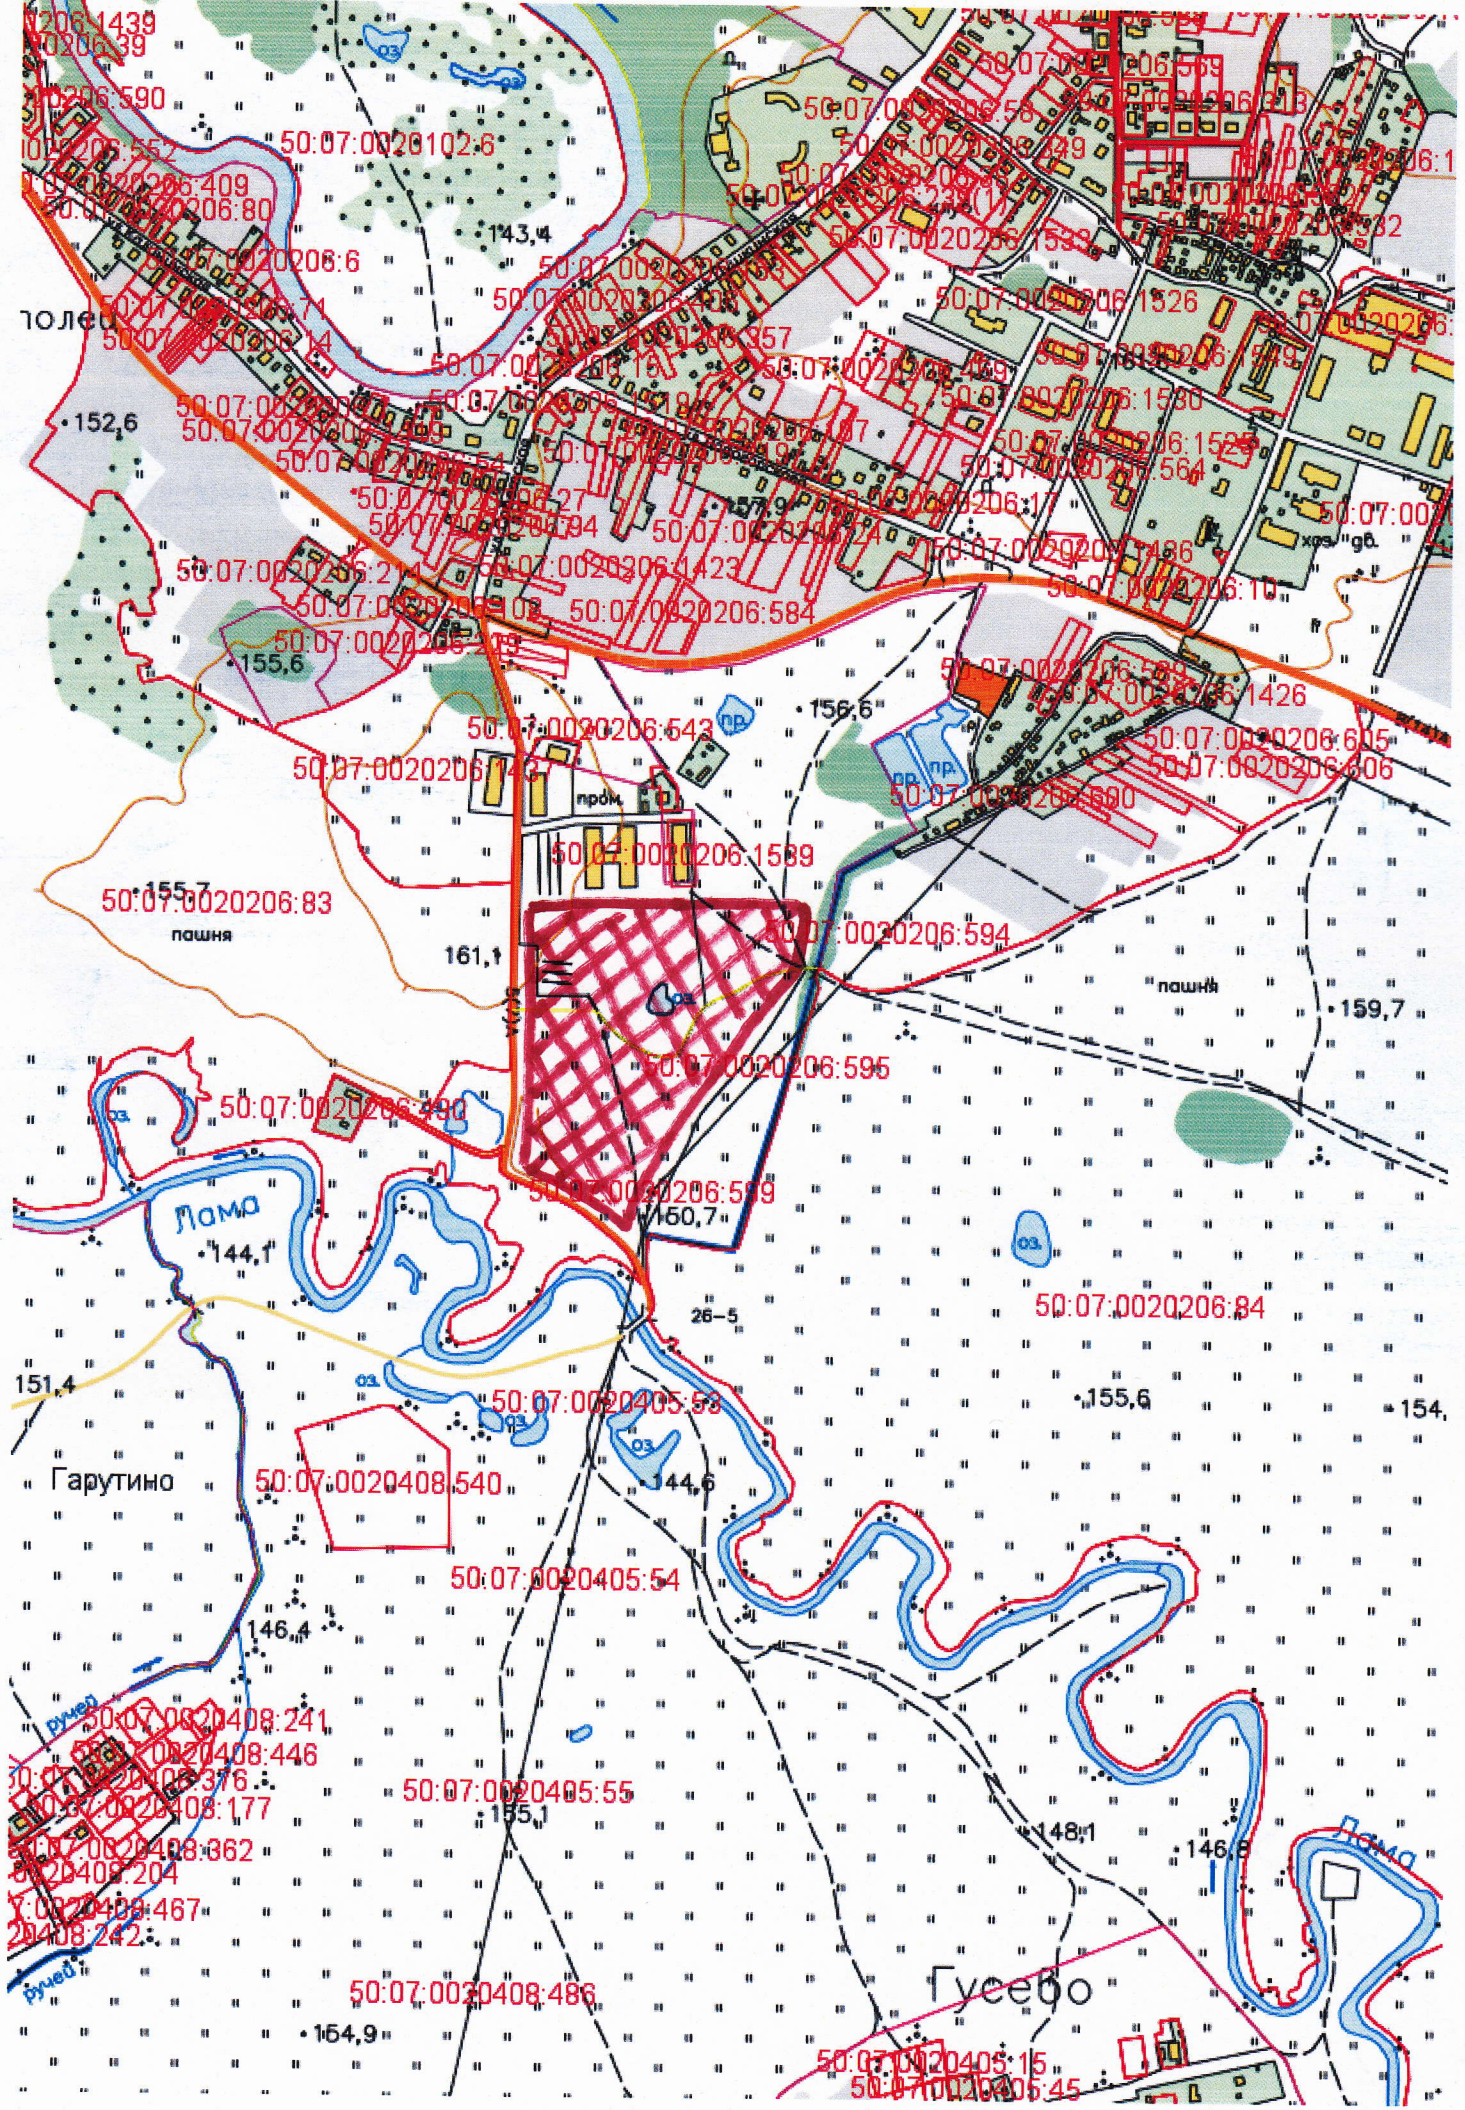

ЛАМСК
07:000000:21110(82)

50:07:000000:21110(21)

50:07:008000:21110(10)

50:07:008000:21110(94)
Волоколамский район

ВОЛОКОЛАМ
22,1 PC

Волоколамск

ГОРО

г. Волоколамск, 4,5 га ПЗЗ зона П-4

50:07:0020206:1439
50:07:0020206:39
50:07:0020206:590
50:07:0020206:552
50:07:0020206:409
50:07:0020206:80

143,4
152,6

50:07:0020206:83
пашня

161,1

Лама
144,1

151,4
Гарутино

50:07:0020408:540

50:07:0020405:54

50:07:0020206:543

50:07:0020206:442

50:07:0020206:1539

50:07:0020206:594

50:07:0020206:595

50:07:0020206:599

26-5

50:07:0020405:53