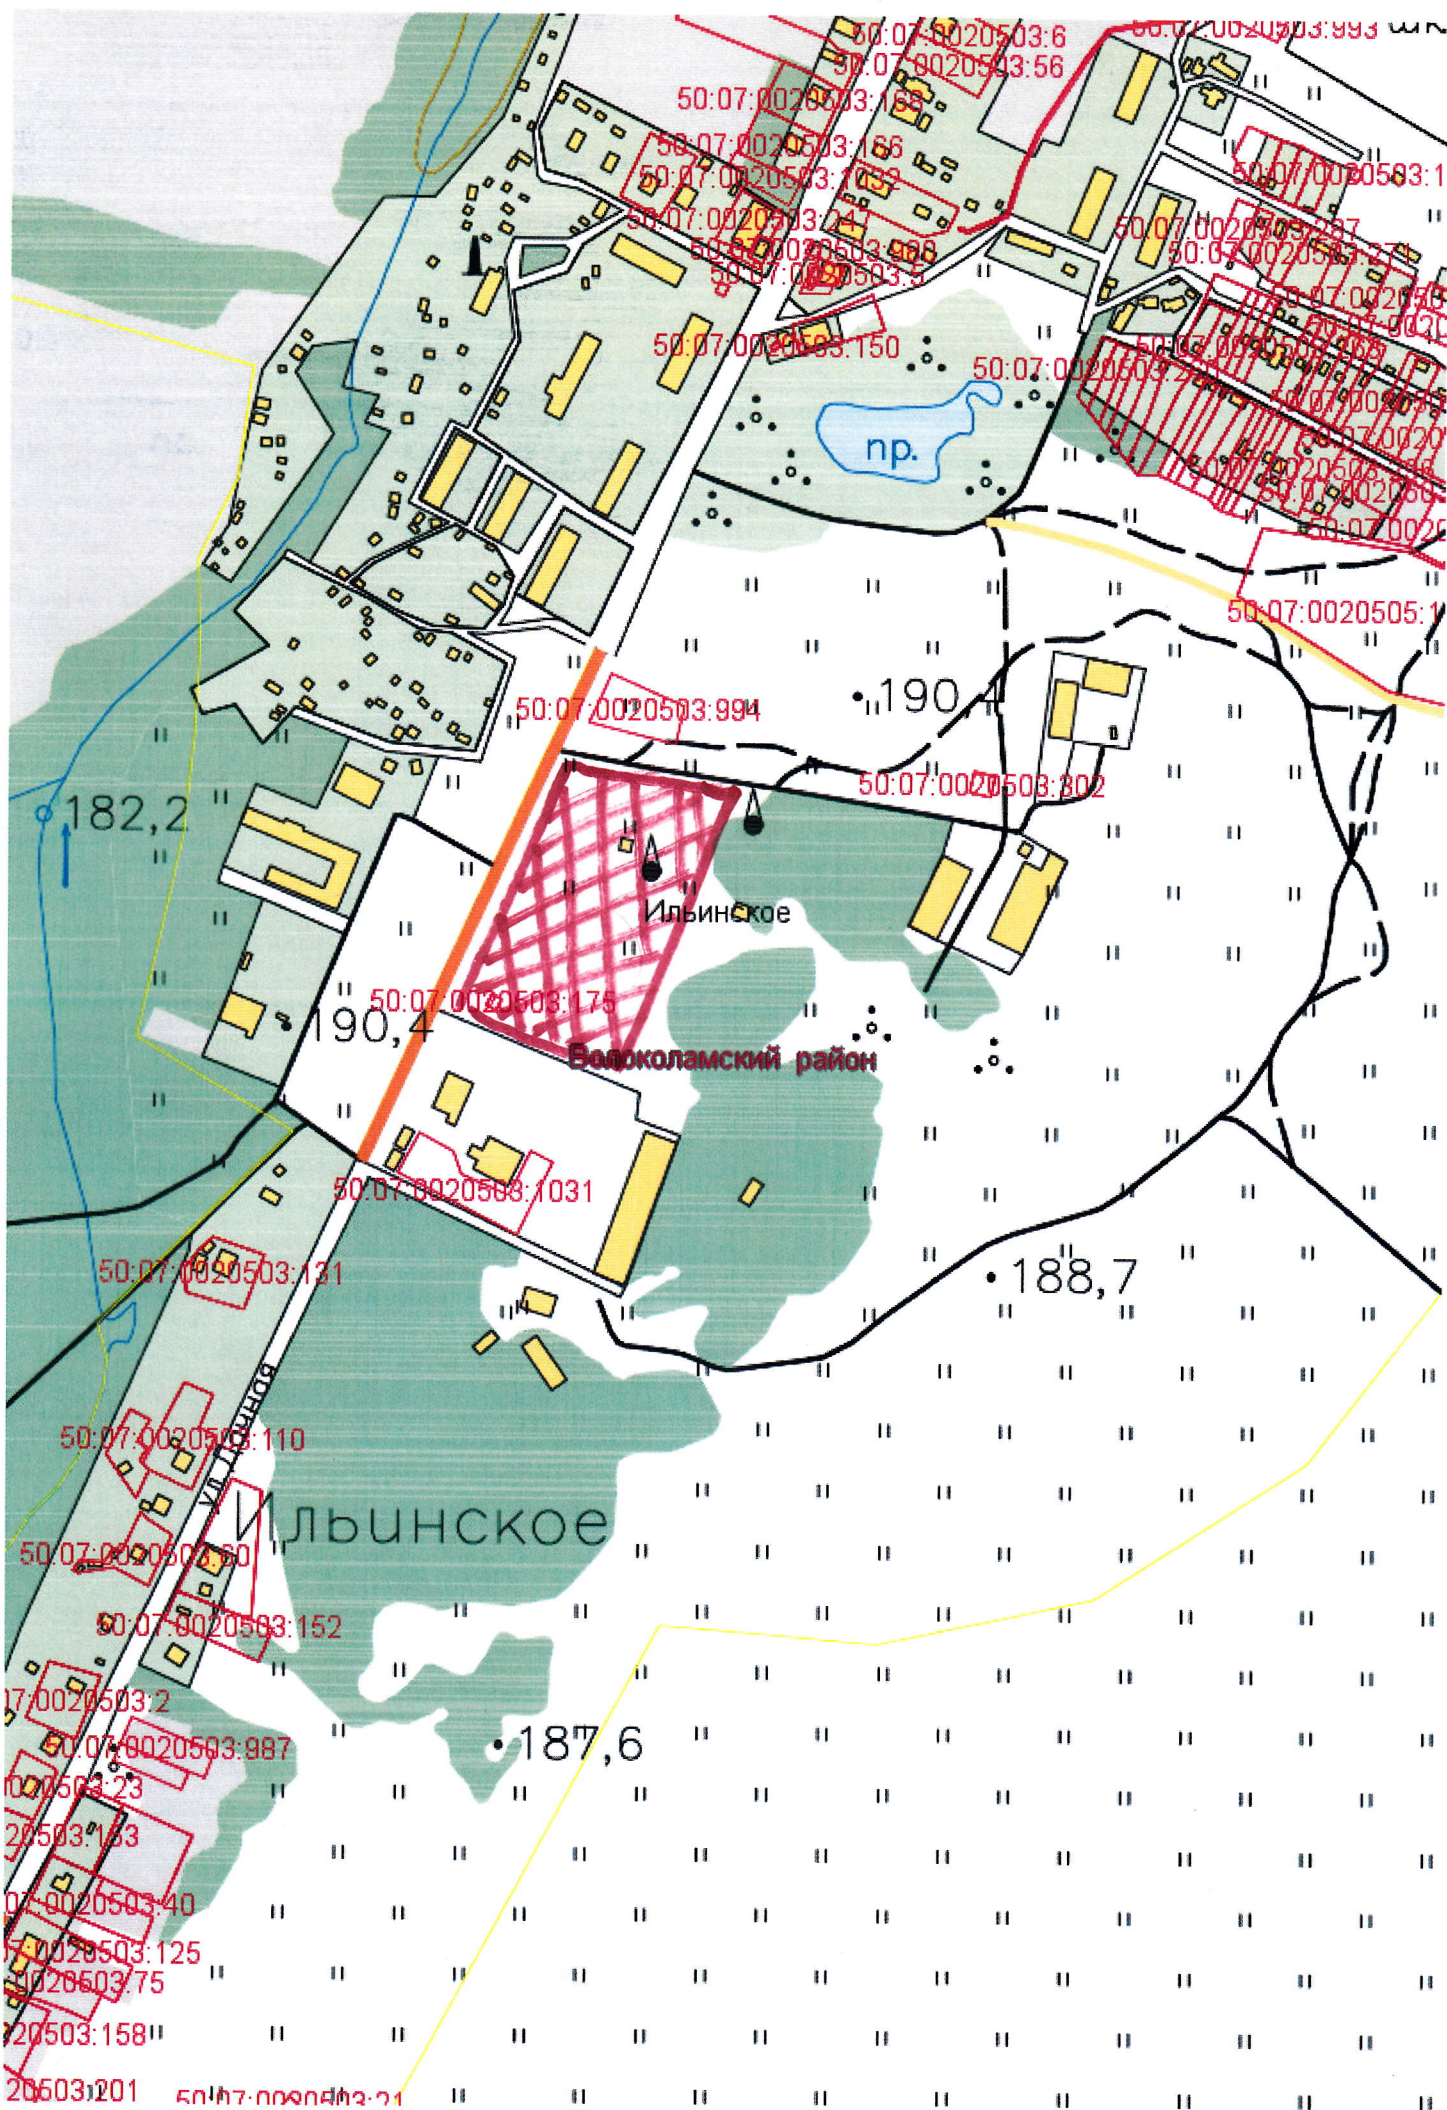

50:07:0020206:605

50:07:0020206:606

50:07:0020206:690

50:07:0020206:1539

50:07:0020206:594

50:07:0020206:595

50:07:0020206:599

50:07:0020206:53

50:07:0020206:490

50:07:0020206:274

50:07:0020206:584

50:07:0020206:423

50:07:0020206:584

50:07:0020206:1786

50:07:0020206:10

Толле

Лама

Лама

Лама

пашня

пашня

ручей

ручей

Лама

Лама

с/п. Ярополецкое, с. Ильинское 2,4 га ПЗЗ зона П-2

50:07:0020506:508 • 209,2

50:07:0020506:105
50:07:0020506:147

50:07:0020506:36
50:07:0020506:77
• 210,7

50:07:0000000:28811(1)

50:07:0020506:124
50:07:0020506:139
50:07:0020506:135