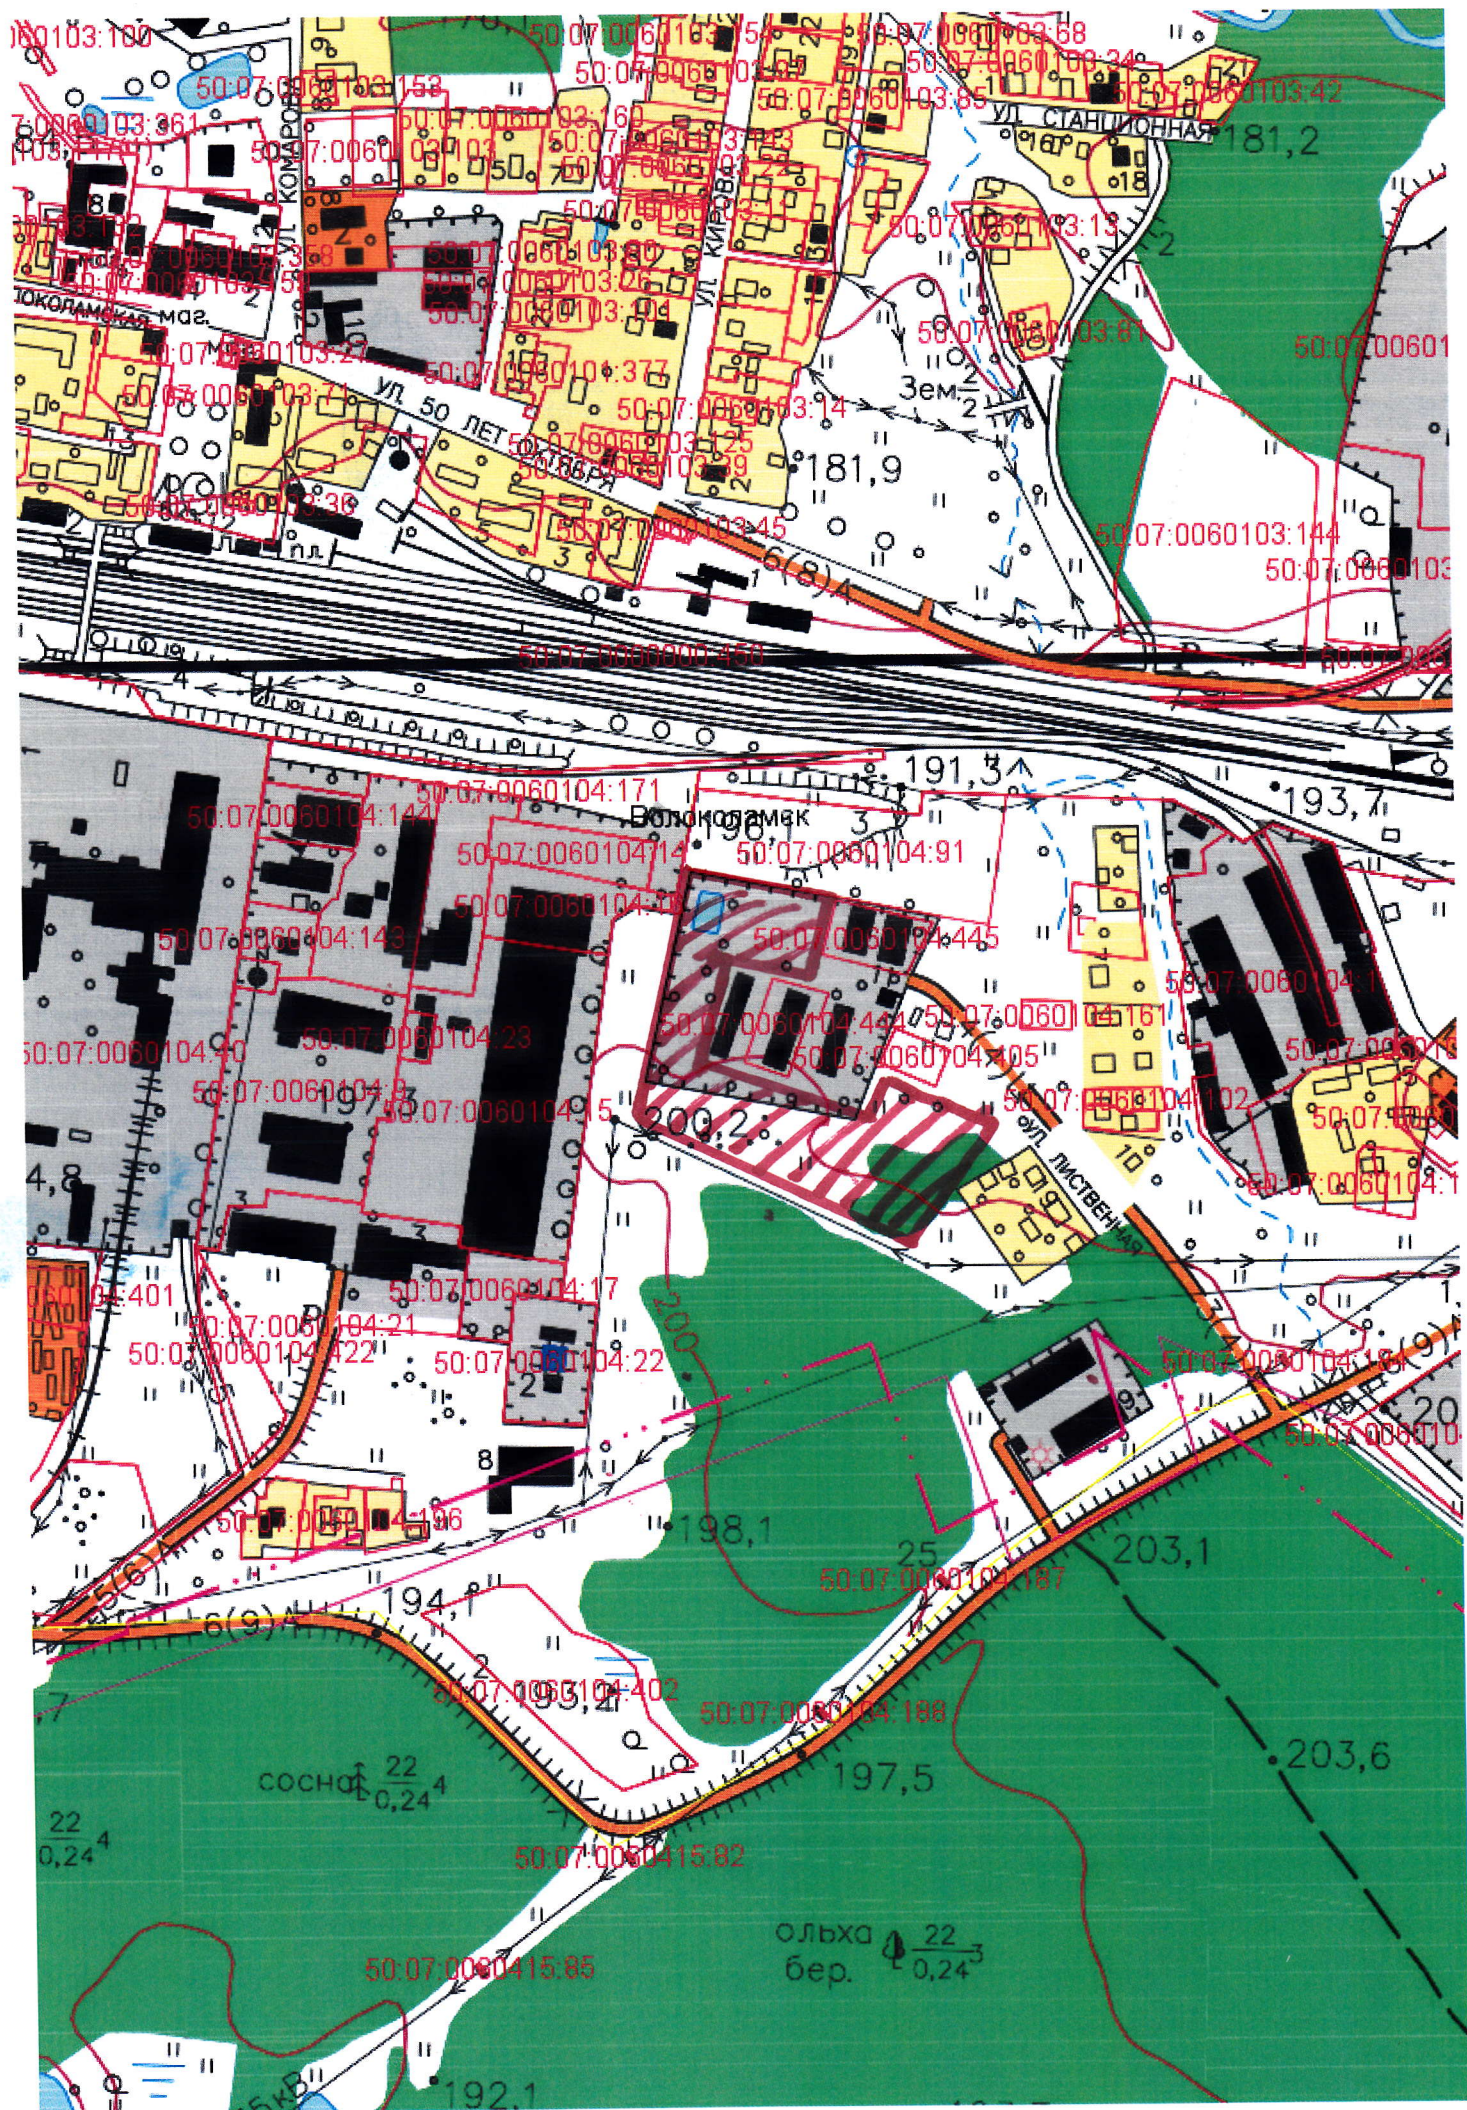

ЛАМСК
07:000000:21110(82)

50:07:000000:21110(21)

50:07:008000:21110(10)

50:07:008000:21110(94)
Волоколамский район

ВОЛОКОЛАМ
22,1 PC

Волоколамск

ГОРО

г. Волоколамск, 4,5 га ПЗЗ зона П-4