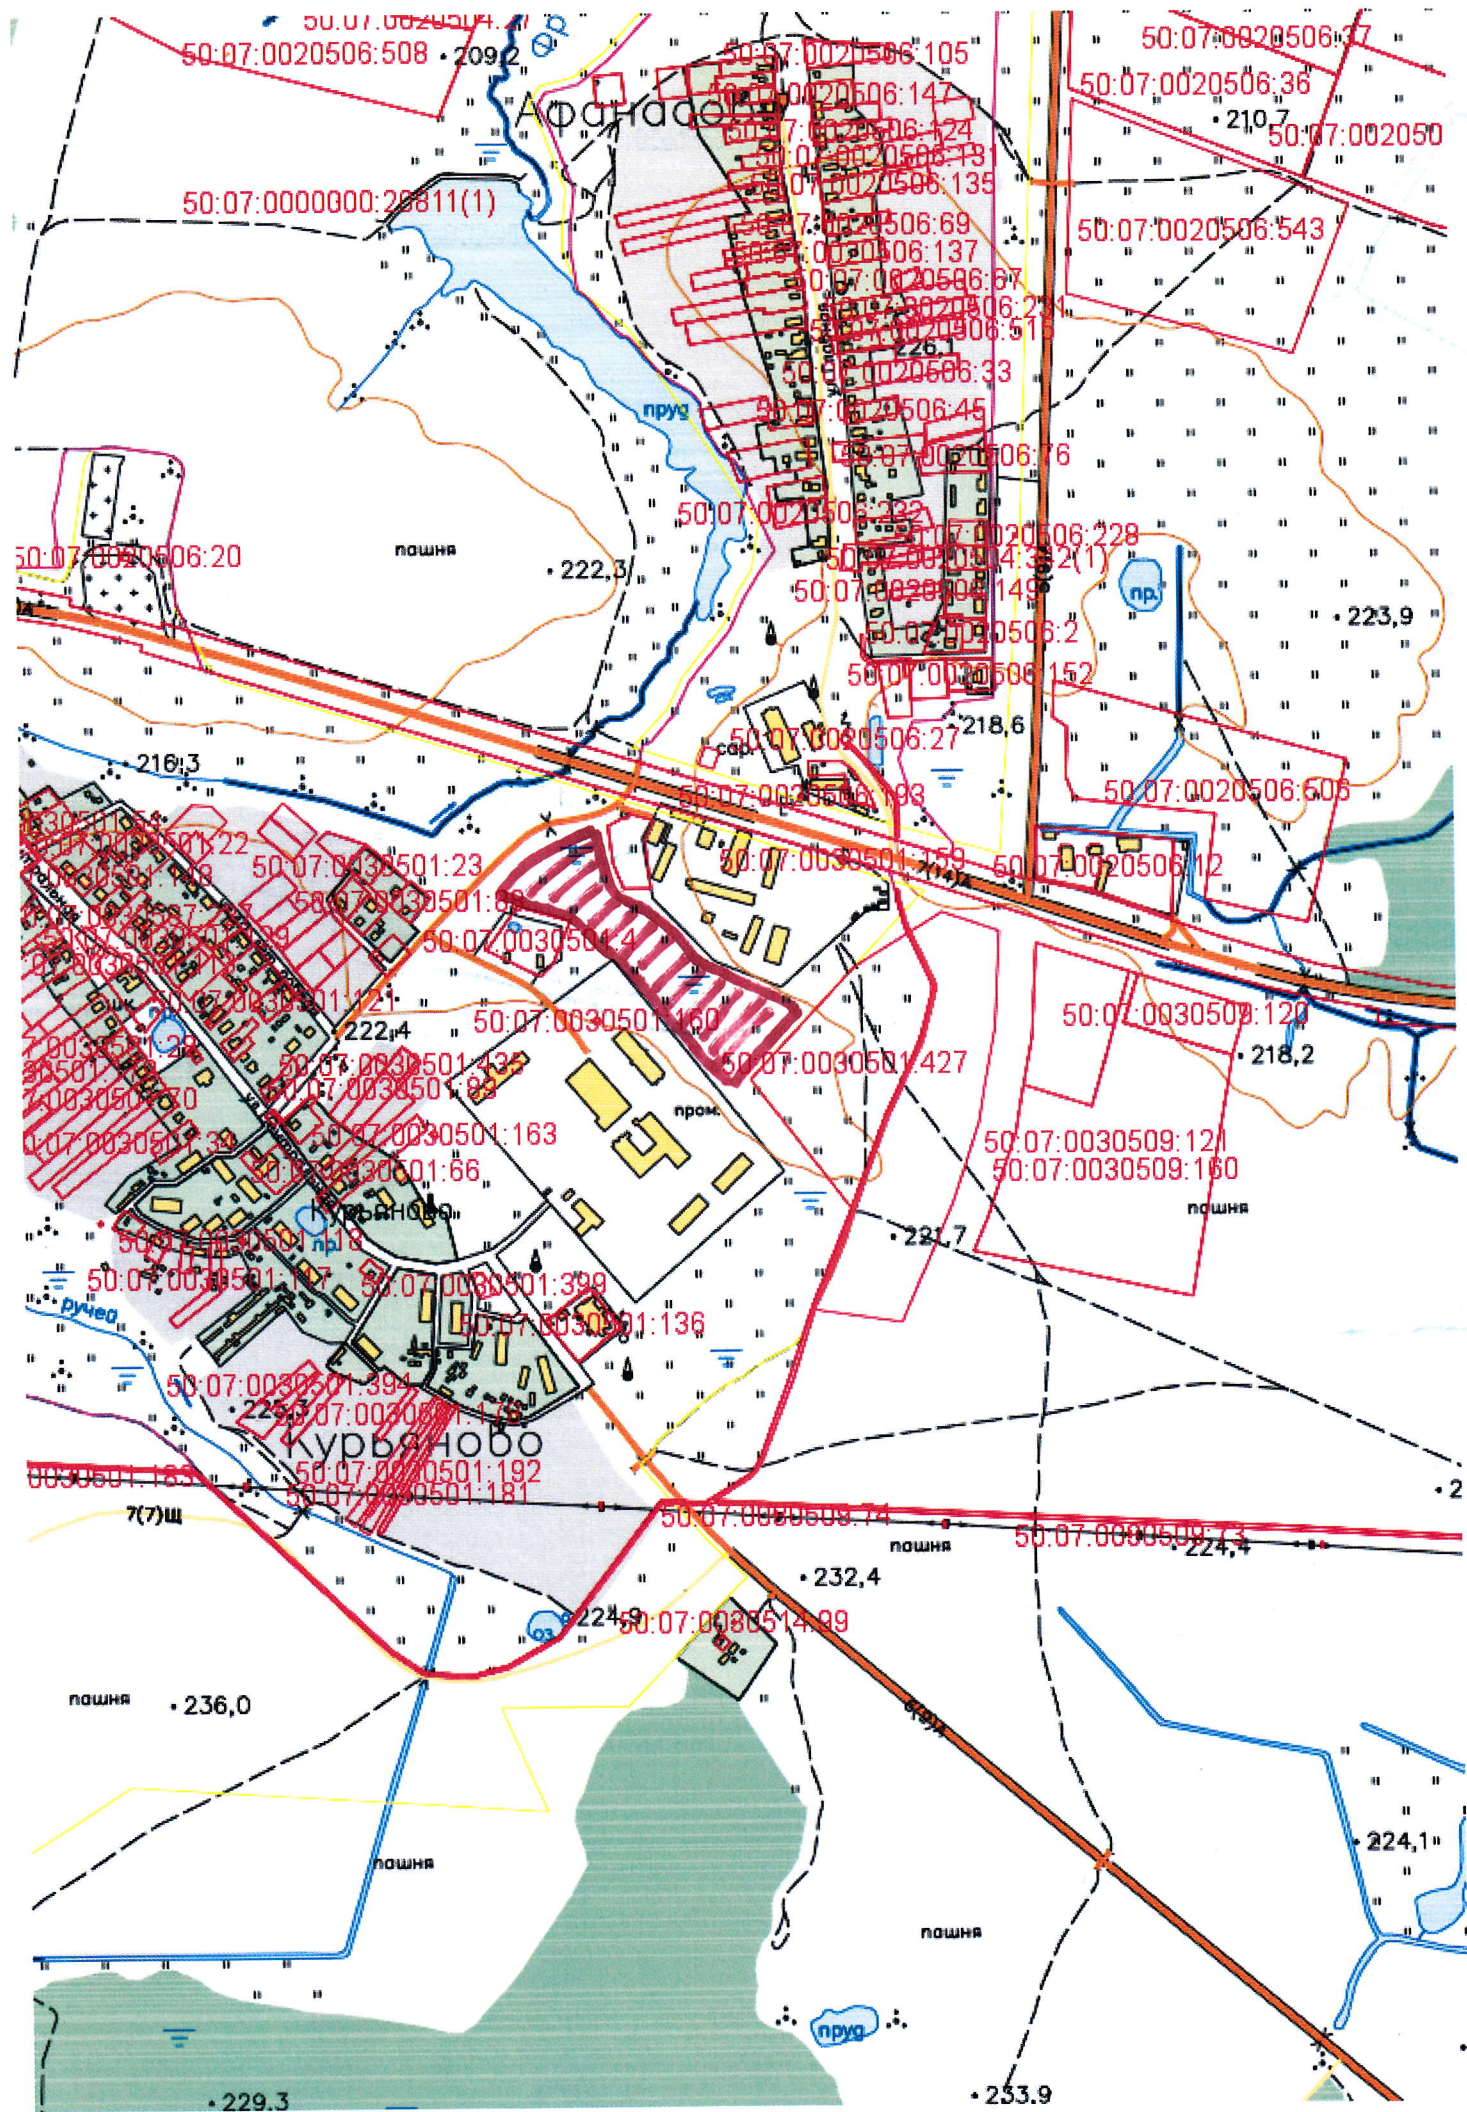

50:07:0020506:508 • 209,2

50:07:0020506:105
50:07:0020506:147

50:07:0020506:36
50:07:0020506:77
• 210,7

50:07:0000000:28811(1)

50:07:0020506:124
50:07:0020506:139
50:07:0020506:135

50:07:0020506:543

50:07:0020506:20
пашня • 222,3

50:07:0020506:69
50:07:0020506:137
50:07:0020506:67
50:07:0020506:214
50:07:0020506:515
50:07:0020506:33
50:07:0020506:45
50:07:0020506:76

50:07:0020506:228
50:07:0020506:149
50:07:0020506:2
• 223,9

216,3

50:07:0020506:27
50:07:0020506:193
50:07:0020506:152

50:07:0020506:608

50:07:0030501:159
50:07:0020506:12

50:07:0030509:120
• 218,2

50:07:0030509:121
50:07:0030509:160
пашня

• 221,7

50:07:0030501:394
• 225,3

7(7)ш

50:07:0020509:74
пашня

50:07:0000509:73
• 224,4

• 232,4

пашня • 236,0

• 224,9

50:07:0000514:99

пашня

пашня

• 224,1

• 229,3

• 253,9