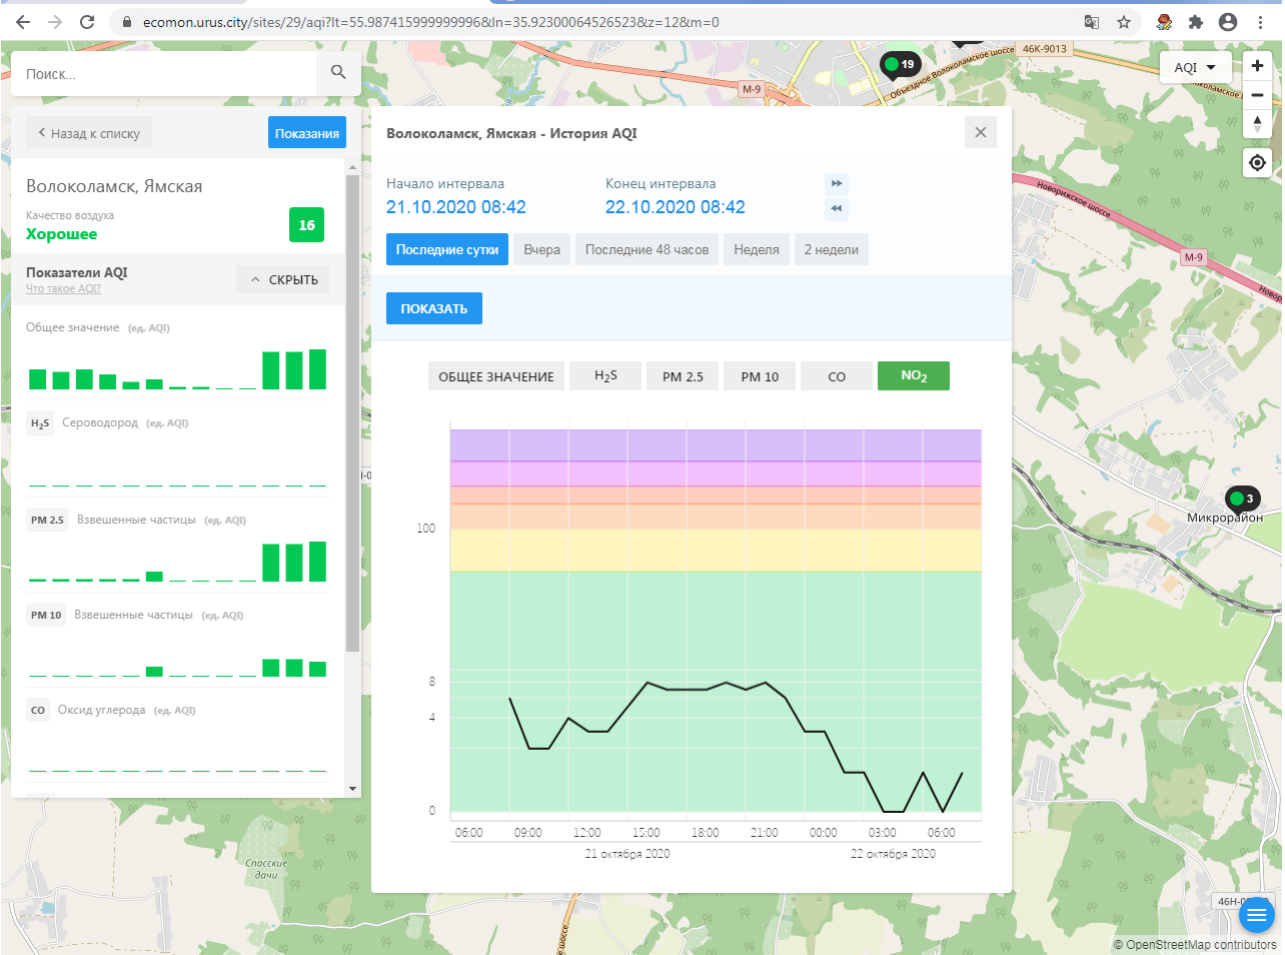

Общее значение (ед. AQI)

**H<sub>2</sub>S** Сероводород (ед. AQI)

**PM 2.5** Взвешенные частицы (ед. AQI)

**PM 10** Взвешенные частицы (ед. AQI)

**CO** Оксид углерода (ед. AQI)

**Волоколамск, Ямская - История AQI**

Начало интервала: **21.10.2020 08:42**    Конец интервала: **22.10.2020 08:42**

**Последние сутки**    Вчера    Последние 48 часов    Неделя    2 недели

**ПОКАЗАТЬ**

ОБЩЕЕ ЗНАЧЕНИЕ    H<sub>2</sub>S    PM 2.5    PM 10    **CO**    NO<sub>2</sub>

Время	CO (ед. AQI)
06:00 (21 октября 2020)	~0.5
09:00 (21 октября 2020)	~0.5
12:00 (21 октября 2020)	~0.5
15:00 (21 октября 2020)	~0.5
18:00 (21 октября 2020)	~0.5
21:00 (21 октября 2020)	~0.5
00:00 (22 октября 2020)	~0.5
03:00 (22 октября 2020)	~0.5
06:00 (22 октября 2020)	~0.5

© OpenStreetMap contributors

Поиск...

Волоколамск, Нелидово

Качество воздуха **3**  
**Хорошее**

Показатели AQI  
Что такое AQI? ^ СКРЫТЬ

Общее значение (ед. AQI)

H<sub>2</sub>S Сероводород (ед. AQI)

CO Оксид углерода (ед. AQI)