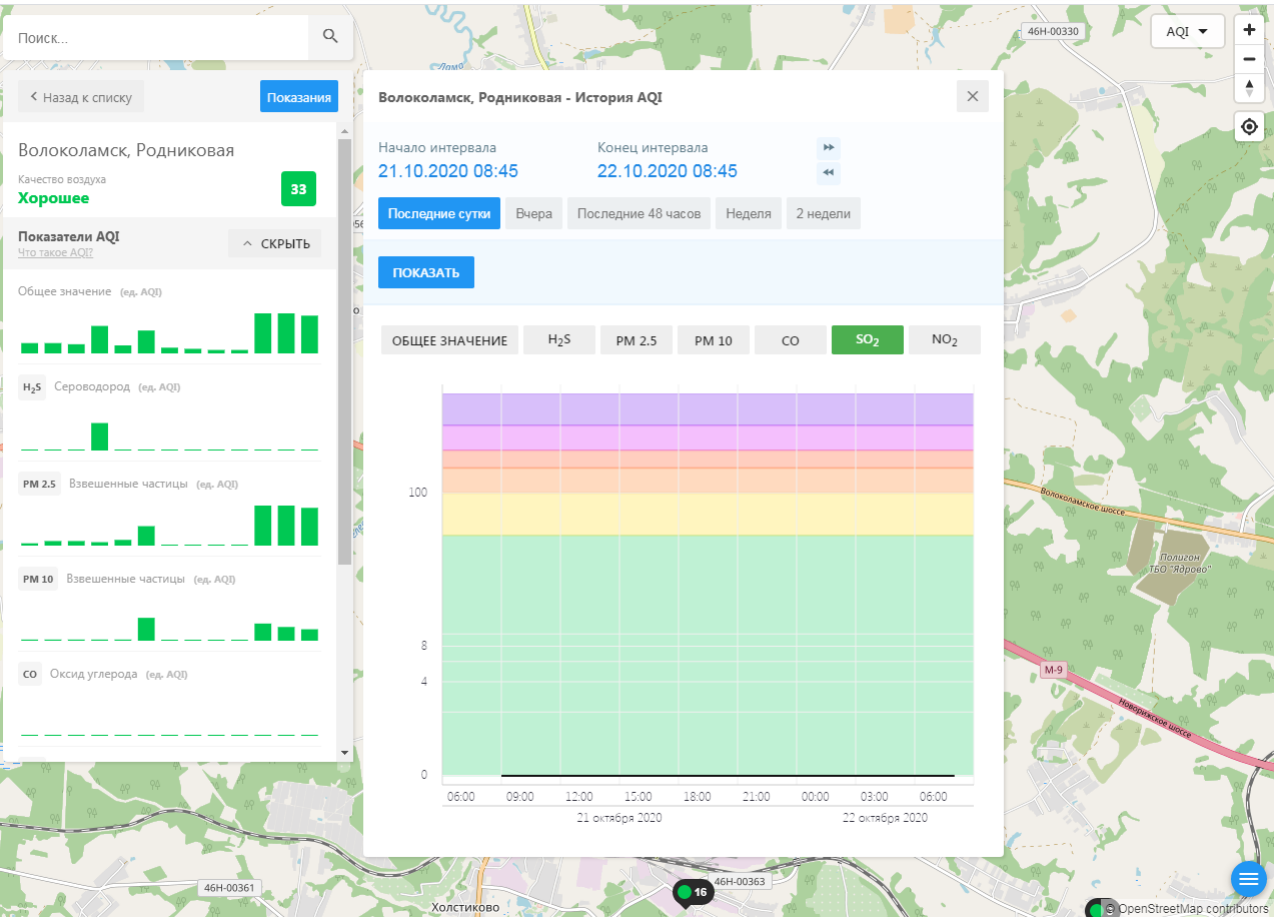

Общее значение (ед. AQI)

**H<sub>2</sub>S** Сероводород (ед. AQI)

**PM 2.5** Взвешенные частицы (ед. AQI)

**PM 10** Взвешенные частицы (ед. AQI)

**CO** Оксид углерода (ед. AQI)

**Волоколамск, Ямская - История AQI**

### Волоколамск, Нелидово - История AQI

Начало интервала: 21.10.2020 08:44    Конец интервала: 22.10.2020 08:44

Последние сутки    Вчера    Последние 48 часов    Неделя    2 недели

ПОКАЗАТЬ

ОБЩЕЕ ЗНАЧЕНИЕ    H<sub>2</sub>S    CO    SO<sub>2</sub>    **NO<sub>2</sub>**

Время	NO <sub>2</sub> (ед. AQI)
08:00 (21.10.2020)	4.5
09:00	4.0
12:00	5.5
15:00	6.5
18:00	6.0
21:00	7.0
00:00	6.5
03:00	4.0
06:00 (22.10.2020)	3.5

© OpenStreetMap contributors

← → ↻ ecomon.urus.city/sites/32/aqi?lt=56.027322999999996&ln=35.93437264526506&z=12&m=0

Поиск...

← Назад к списку Показания

Волоколамск, Хлебозавод

Качество воздуха **Хорошее** 19

**Показатели AQI** Что такое AQI? СКРЫТЬ

Общее значение (ед. AQI)

**H<sub>2</sub>S** Сероводород (ед. AQI)

**PM 2.5** Взвешенные частицы (ед. AQI)