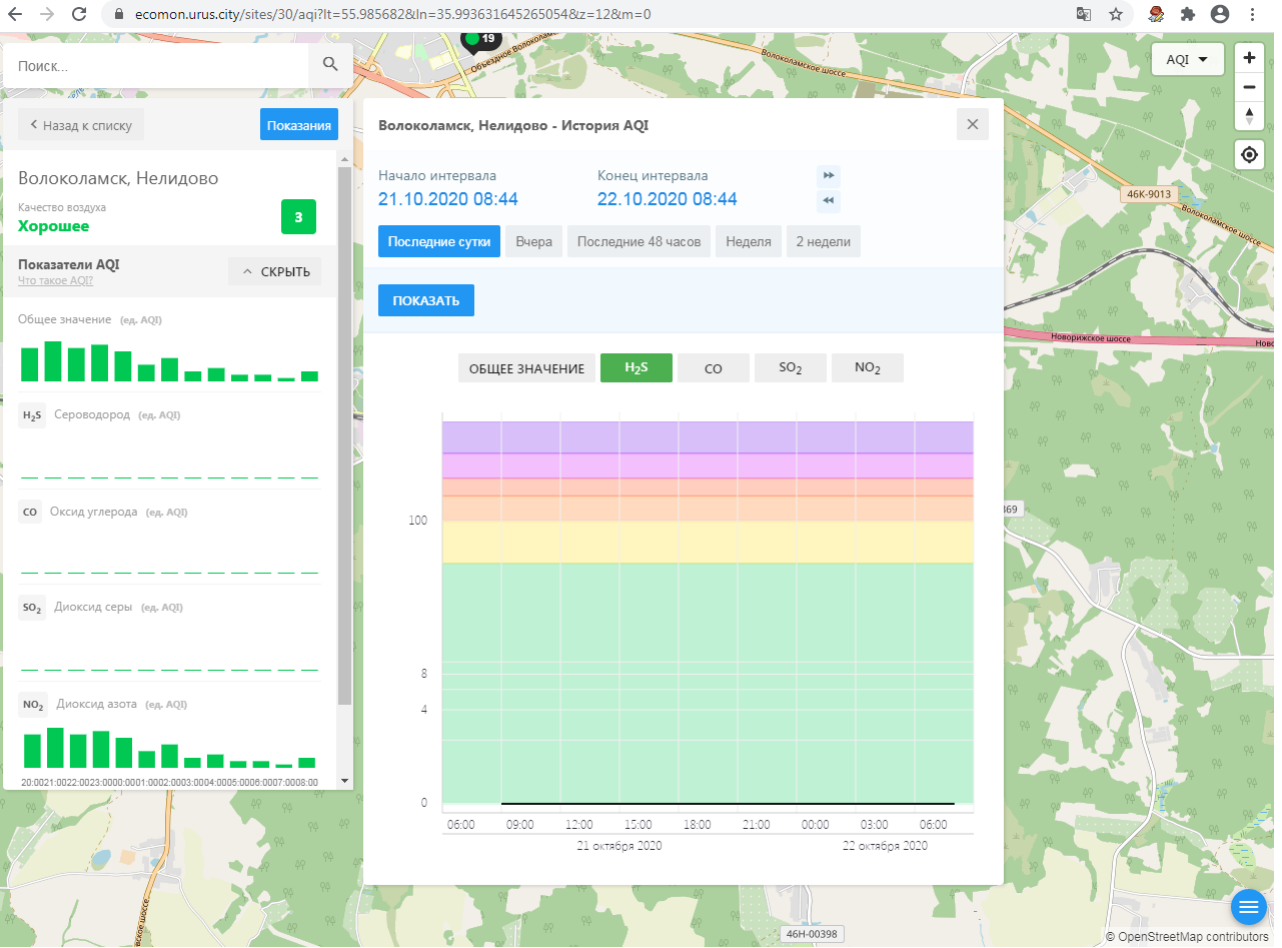

Общее значение (ед. AQI)

**H<sub>2</sub>S** Сероводород (ед. AQI)

**PM 2.5** Взвешенные частицы (ед. AQI)

**PM 10** Взвешенные частицы (ед. AQI)

**CO** Оксид углерода (ед. AQI)

**Волоколамск, Ямская - История AQI**

Начало интервала: **21.10.2020 08:42**    Конец интервала: **22.10.2020 08:42**

**Последние сутки**    Вчера    Последние 48 часов    Неделя    2 недели

**ПОКАЗАТЬ**

ОБЩЕЕ ЗНАЧЕНИЕ    H<sub>2</sub>S    PM 2.5    PM 10    **CO**    NO<sub>2</sub>

Время	CO (ед. AQI)
06:00 (21 октября 2020)	~0.5
09:00 (21 октября 2020)	~0.5
12:00 (21 октября 2020)	~0.5
15:00 (21 октября 2020)	~0.5
18:00 (21 октября 2020)	~0.5
21:00 (21 октября 2020)	~0.5
00:00 (22 октября 2020)	~0.5
03:00 (22 октября 2020)	~0.5
06:00 (22 октября 2020)	~0.5

© OpenStreetMap contributors

Поиск...

Волоколамск, Нелидово

Качество воздуха **3**  
**Хорошее**

Показатели AQI  
Что такое AQI? ^ СКРЫТЬ

Общее значение (ед. AQI)

H<sub>2</sub>S Сероводород (ед. AQI)

CO Оксид углерода (ед. AQI)