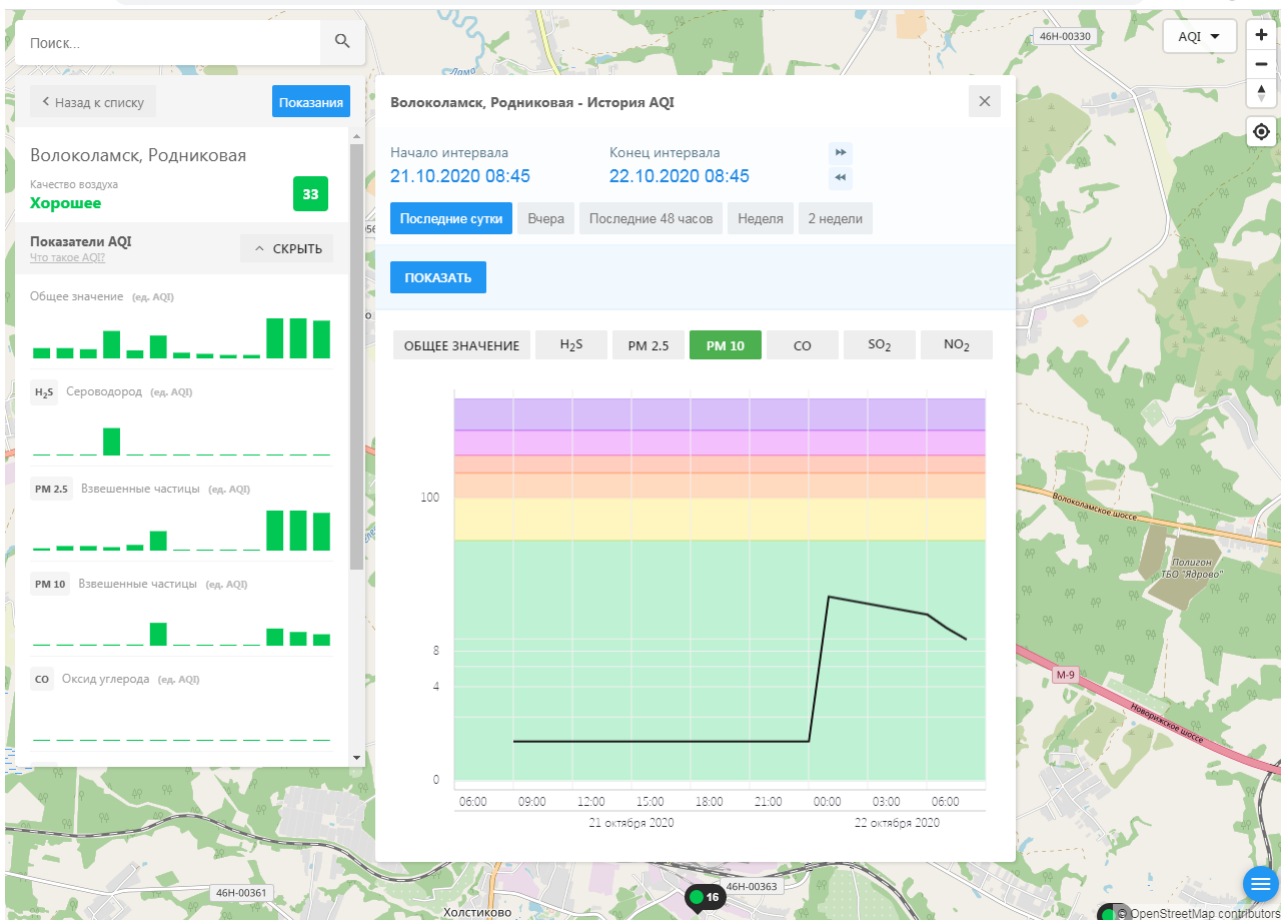

Общее значение (ед. AQI)

**H<sub>2</sub>S** Сероводород (ед. AQI)

**PM 2.5** Взвешенные частицы (ед. AQI)

**PM 10** Взвешенные частицы (ед. AQI)

**CO** Оксид углерода (ед. AQI)

**Волоколамск, Ямская - История AQI**

© OpenStreetMap contributors

Поиск...

Волоколамск, Нелидово

Качество воздуха **3**  
**Хорошее**

Показатели AQI  
Что такое AQI? ^ СКРЫТЬ

Общее значение (ед. AQI)

H<sub>2</sub>S Сероводород (ед. AQI)

CO Оксид углерода (ед. AQI)

### Волоколамск, Нелидово - История AQI

Начало интервала: 21.10.2020 08:44    Конец интервала: 22.10.2020 08:44

Последние сутки    Вчера    Последние 48 часов    Неделя    2 недели

ПОКАЗАТЬ

ОБЩЕЕ ЗНАЧЕНИЕ    H<sub>2</sub>S    CO    SO<sub>2</sub>    **NO<sub>2</sub>**

Время	NO <sub>2</sub> (ед. AQI)
08:00 (21.10.2020)	4.5
09:00	4.0
12:00	5.5
15:00	6.5
18:00	6.0
21:00	7.0
00:00	6.5
03:00	4.0
06:00 (22.10.2020)	3.5

© OpenStreetMap contributors

← → ↻ ecomon.urus.city/sites/32/aqi?lt=56.027322999999996&ln=35.93437264526506&z=12&m=0