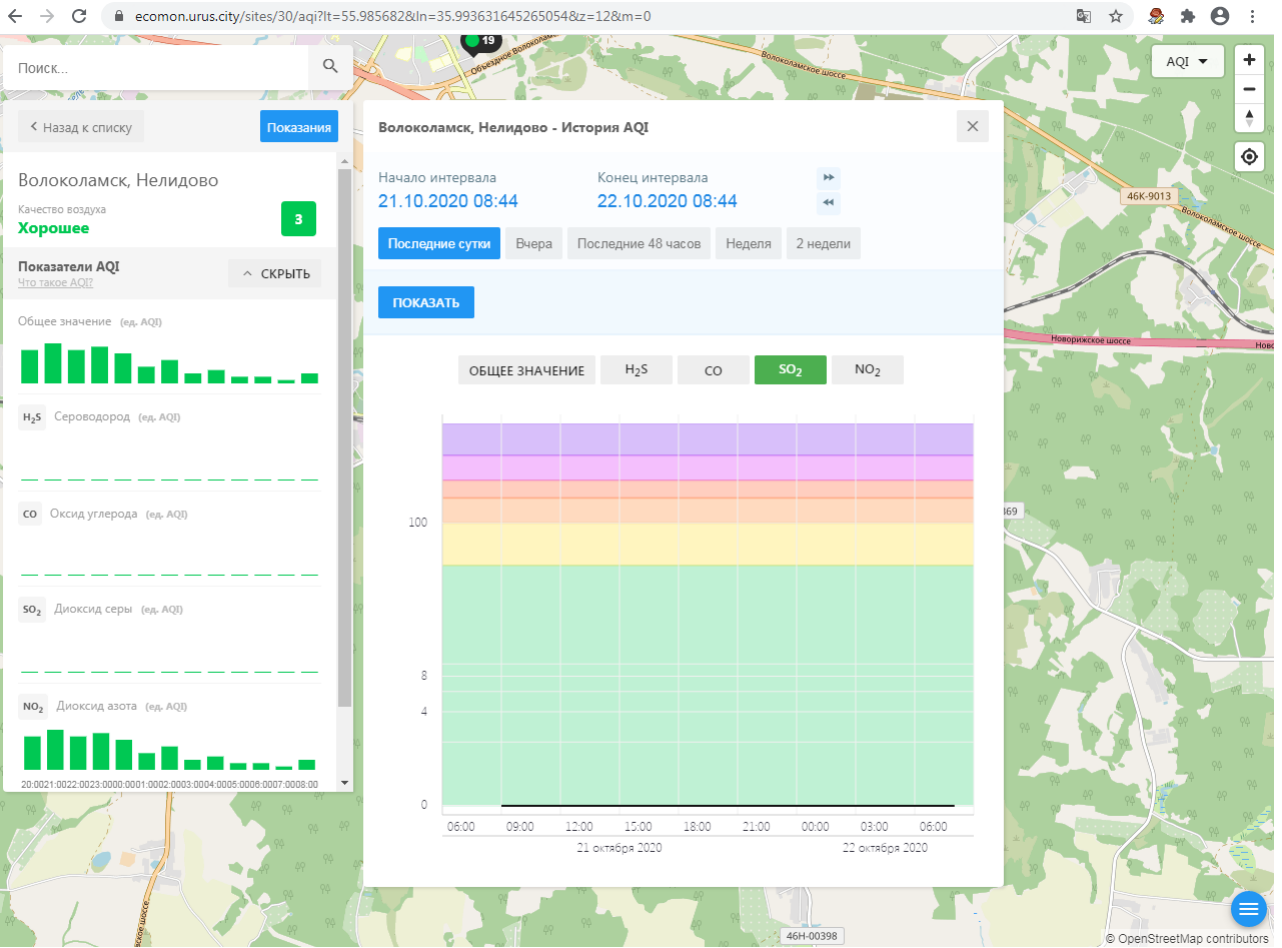

Общее значение (ед. AQI)

**H<sub>2</sub>S** Сероводород (ед. AQI)

**PM 2.5** Взвешенные частицы (ед. AQI)

**PM 10** Взвешенные частицы (ед. AQI)

**CO** Оксид углерода (ед. AQI)

**Волоколамск, Ямская - История AQI**

Время	CO (ед. AQI)
06:00 (21 октября 2020)	~0.5
09:00 (21 октября 2020)	~0.5
12:00 (21 октября 2020)	~0.5
15:00 (21 октября 2020)	~0.5
18:00 (21 октября 2020)	~0.5
21:00 (21 октября 2020)	~0.5
00:00 (22 октября 2020)	~0.5
03:00 (22 октября 2020)	~0.5
06:00 (22 октября 2020)	~0.5

© OpenStreetMap contributors

Поиск...

Волоколамск, Нелидово

Качество воздуха **3**  
**Хорошее**

Показатели AQI  
Что такое AQI? ^ СКРЫТЬ

Общее значение (ед. AQI)

H<sub>2</sub>S Сероводород (ед. AQI)

CO Оксид углерода (ед. AQI)

SO<sub>2</sub> Диоксид серы (ед. AQI)

NO<sub>2</sub> Диоксид азота (ед. AQI)

20.0021.0022.0023.0000.0001.0002.0003.0004.0005.0006.0007.0008.00