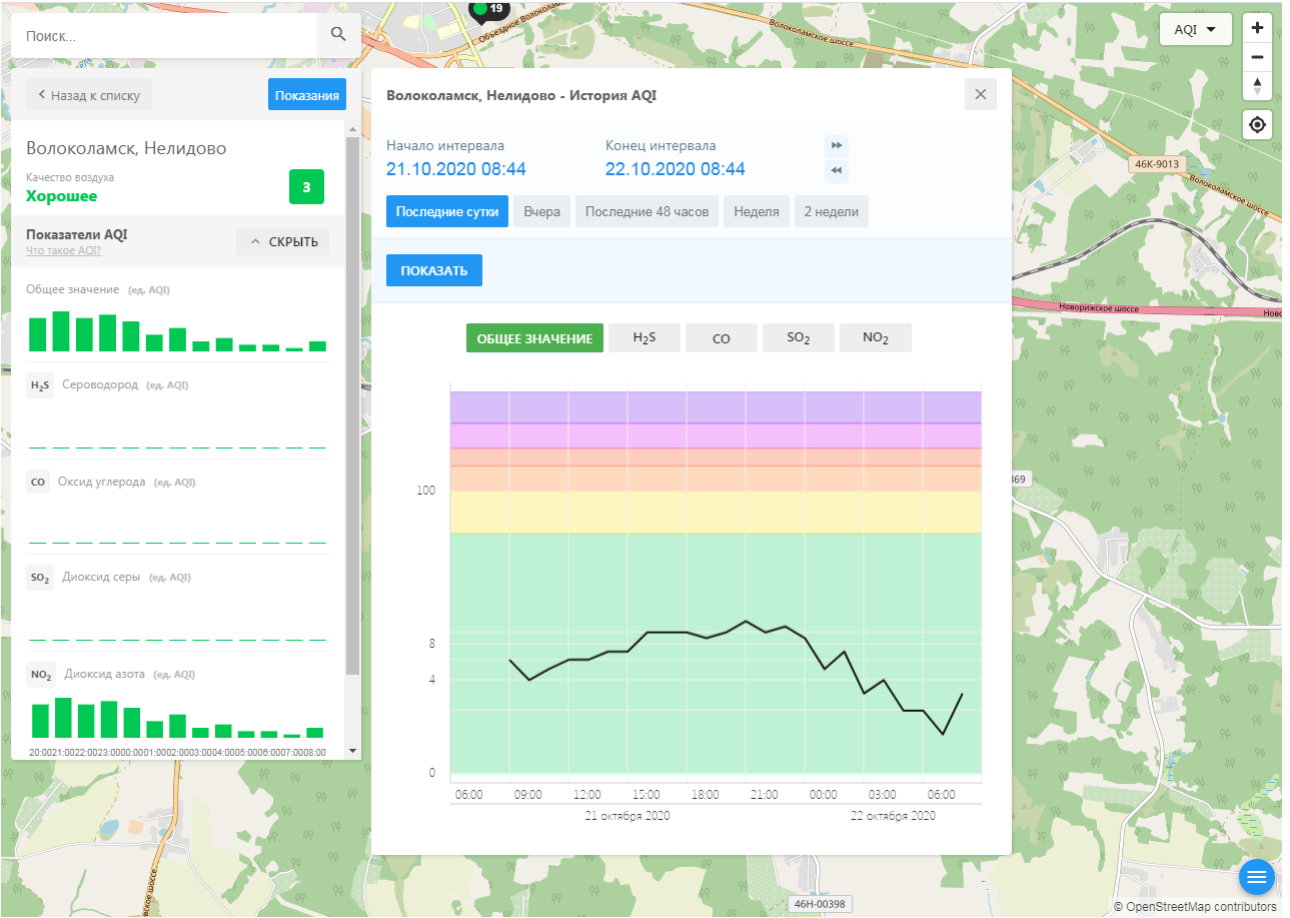

Общее значение (ед. AQI)

**H<sub>2</sub>S** Сероводород (ед. AQI)

**PM 2.5** Взвешенные частицы (ед. AQI)

**PM 10** Взвешенные частицы (ед. AQI)

**CO** Оксид углерода (ед. AQI)

**Волоколамск, Ямская - История AQI**

Начало интервала: **21.10.2020 08:42**    Конец интервала: **22.10.2020 08:42**

**Последние сутки**    Вчера    Последние 48 часов    Неделя    2 недели

**ПОКАЗАТЬ**

ОБЩЕЕ ЗНАЧЕНИЕ    H<sub>2</sub>S    PM 2.5    PM 10    **CO**    NO<sub>2</sub>

Время	CO (ед. AQI)
06:00 (21 октября 2020)	~0.5
09:00 (21 октября 2020)	~0.5
12:00 (21 октября 2020)	~0.5
15:00 (21 октября 2020)	~0.5
18:00 (21 октября 2020)	~0.5
21:00 (21 октября 2020)	~0.5
00:00 (22 октября 2020)	~0.5
03:00 (22 октября 2020)	~0.5
06:00 (22 октября 2020)	~0.5

© OpenStreetMap contributors

Поиск...

Волоколамск, Нелидово

Качество воздуха **3**  
**Хорошее**

Показатели AQI  
Что такое AQI? ^ СКРЫТЬ

Общее значение (ед. AQI)

H<sub>2</sub>S Сероводород (ед. AQI)

CO Оксид углерода (ед. AQI)