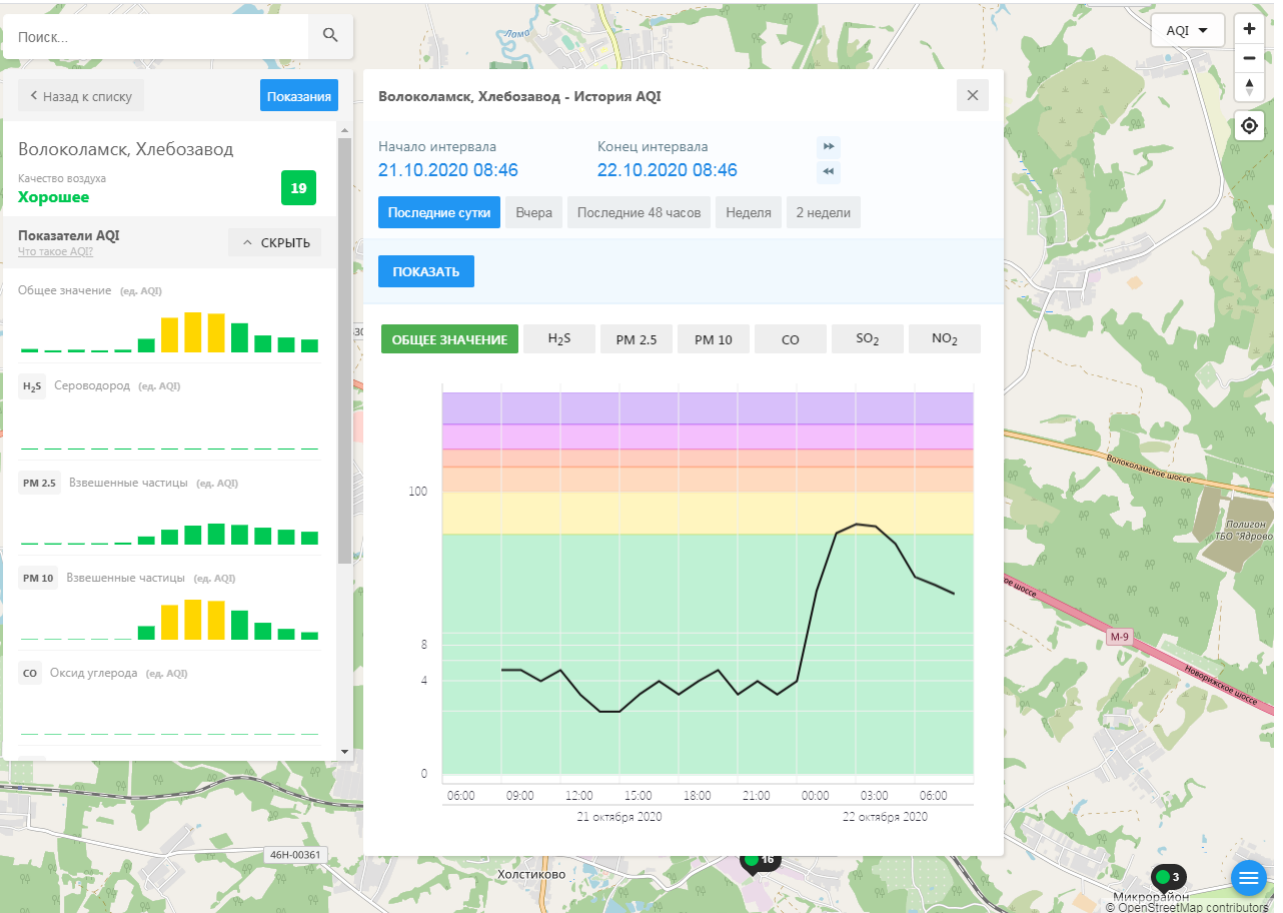

Общее значение (ед. AQI)

**H<sub>2</sub>S** Сероводород (ед. AQI)

**PM 2.5** Взвешенные частицы (ед. AQI)

**PM 10** Взвешенные частицы (ед. AQI)

**CO** Оксид углерода (ед. AQI)

**Волоколамск, Ямская - История AQI**

© OpenStreetMap contributors

Поиск...

Волоколамск, Нелидово

Качество воздуха **3**  
**Хорошее**

Показатели AQI  
Что такое AQI? ^ СКРЫТЬ

Общее значение (ед. AQI)

H<sub>2</sub>S Сероводород (ед. AQI)

CO Оксид углерода (ед. AQI)

### Волоколамск, Нелидово - История AQI

Начало интервала: 21.10.2020 08:44    Конец интервала: 22.10.2020 08:44

Последние сутки    Вчера    Последние 48 часов    Неделя    2 недели

ПОКАЗАТЬ

ОБЩЕЕ ЗНАЧЕНИЕ    H<sub>2</sub>S    CO    SO<sub>2</sub>    **NO<sub>2</sub>**

Время	NO <sub>2</sub> (ед. AQI)
08:00 (21.10.2020)	4.5
09:00	4.0
12:00	5.5
15:00	6.5
18:00	6.0
21:00	7.0
00:00	6.5
03:00	4.0
06:00 (22.10.2020)	3.5

© OpenStreetMap contributors

← → ↻ ecomon.urus.city/sites/32/aqi?lt=56.027322999999996&ln=35.93437264526506&z=12&m=0