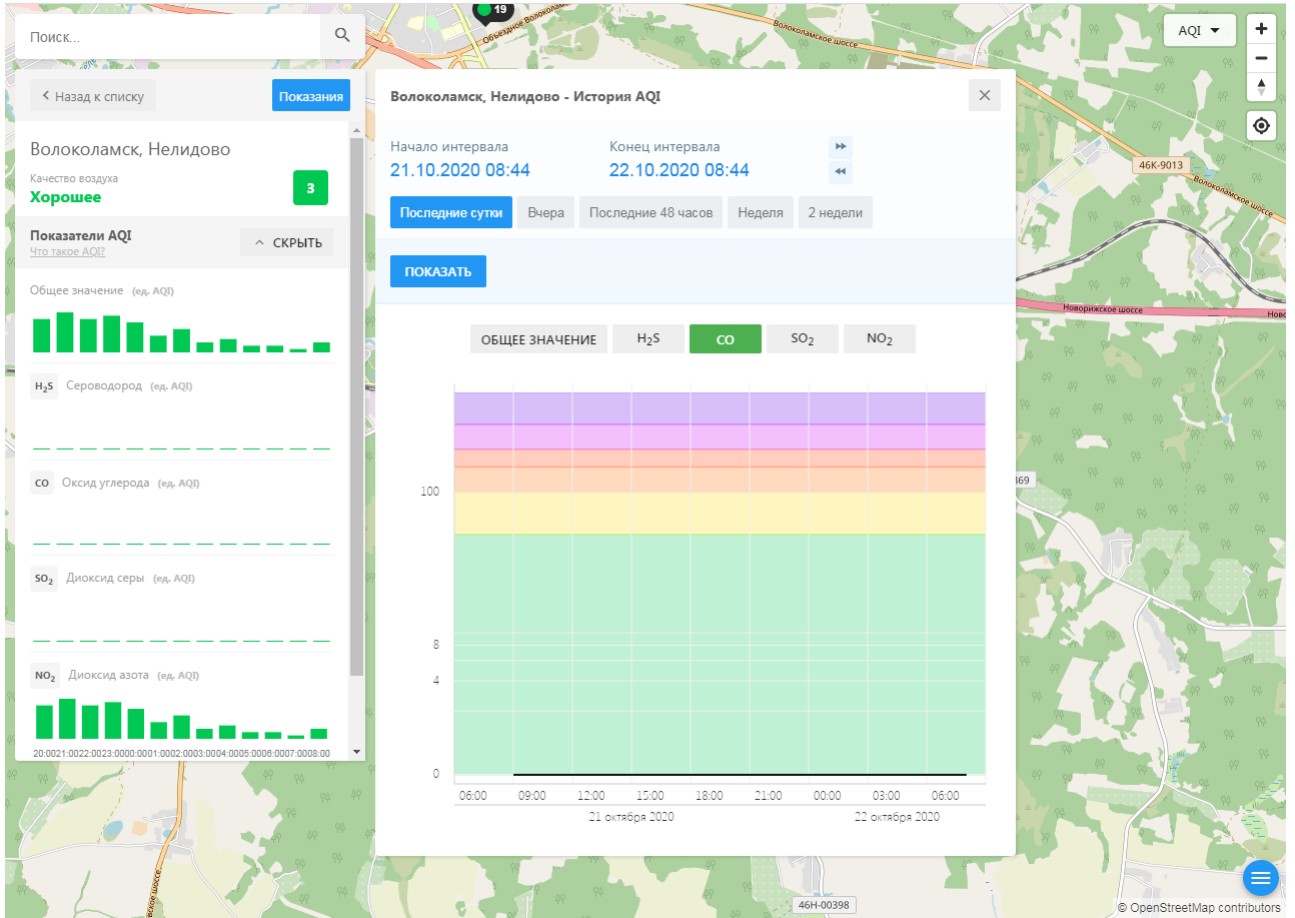

Общее значение (ед. AQI)

**H<sub>2</sub>S** Сероводород (ед. AQI)

**PM 2.5** Взвешенные частицы (ед. AQI)

**PM 10** Взвешенные частицы (ед. AQI)

**CO** Оксид углерода (ед. AQI)

**Волоколамск, Ямская - История AQI**

Начало интервала: **21.10.2020 08:42**    Конец интервала: **22.10.2020 08:42**

**Последние сутки**    Вчера    Последние 48 часов    Неделя    2 недели

**ПОКАЗАТЬ**

ОБЩЕЕ ЗНАЧЕНИЕ    H<sub>2</sub>S    PM 2.5    PM 10    **CO**    NO<sub>2</sub>

Время	CO (ед. AQI)
06:00 (21 октября 2020)	~0.5
09:00 (21 октября 2020)	~0.5
12:00 (21 октября 2020)	~0.5
15:00 (21 октября 2020)	~0.5
18:00 (21 октября 2020)	~0.5
21:00 (21 октября 2020)	~0.5
00:00 (22 октября 2020)	~0.5
03:00 (22 октября 2020)	~0.5
06:00 (22 октября 2020)	~0.5

© OpenStreetMap contributors

Поиск...

Волоколамск, Нелидово

Качество воздуха **3**  
**Хорошее**

Показатели AQI  
Что такое AQI? ^ СКРЫТЬ

Общее значение (ед. AQI)

H<sub>2</sub>S Сероводород (ед. AQI)

CO Оксид углерода (ед. AQI)