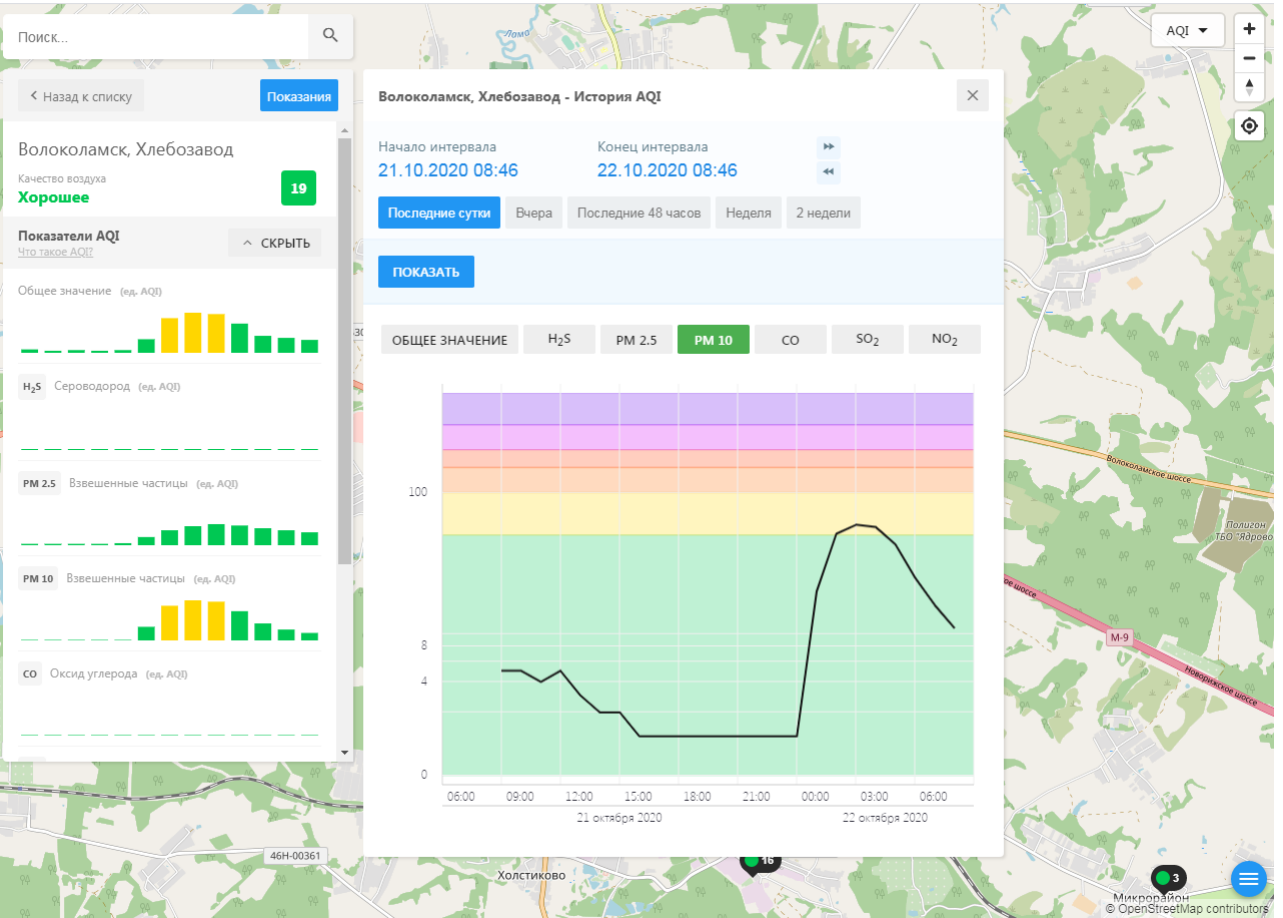

Общее значение (ед. AQI)

**H<sub>2</sub>S** Сероводород (ед. AQI)

**PM 2.5** Взвешенные частицы (ед. AQI)

**PM 10** Взвешенные частицы (ед. AQI)

**CO** Оксид углерода (ед. AQI)

**Волоколамск, Ямская - История AQI**

© OpenStreetMap contributors

Поиск...

Волоколамск, Нелидово

Качество воздуха **3**  
**Хорошее**

Показатели AQI  
Что такое AQI? ^ СКРЫТЬ

Общее значение (ед. AQI)

H<sub>2</sub>S Сероводород (ед. AQI)

CO Оксид углерода (ед. AQI)

Время	NO <sub>2</sub> (ед. AQI)
08:00 (21.10.2020)	4.5
09:00	4.0
12:00	5.5
15:00	6.5
18:00	6.0
21:00	7.0
00:00	6.5
03:00	4.0
06:00 (22.10.2020)	3.5

© OpenStreetMap contributors

← → ↻ ecomon.urus.city/sites/32/aqi?lt=56.027322999999996&ln=35.93437264526506&z=12&m=0

Поиск...

← Назад к списку Показания

Волоколамск, Хлебозавод

Качество воздуха **Хорошее** 19

**Показатели AQI** Что такое AQI? СКРЫТЬ

Общее значение (ед. AQI)

**H<sub>2</sub>S** Сероводород (ед. AQI)

**PM 2.5** Взвешенные частицы (ед. AQI)