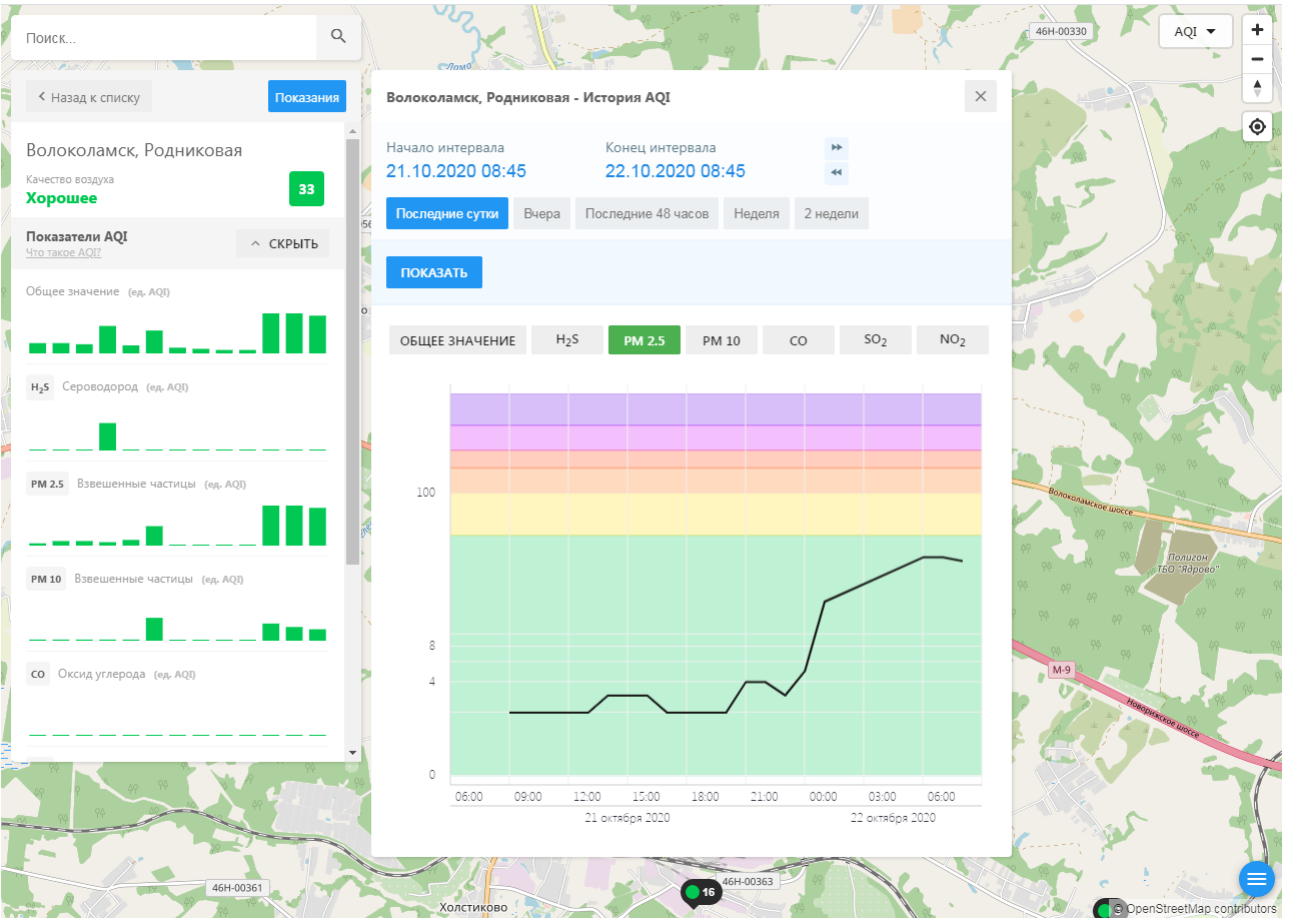

Общее значение (ед. AQI)

**H<sub>2</sub>S** Сероводород (ед. AQI)

**PM 2.5** Взвешенные частицы (ед. AQI)

**PM 10** Взвешенные частицы (ед. AQI)

**CO** Оксид углерода (ед. AQI)

**Волоколамск, Ямская - История AQI**

© OpenStreetMap contributors

Поиск...

Волоколамск, Нелидово

Качество воздуха **3**  
**Хорошее**

Показатели AQI  
Что такое AQI? ^ СКРЫТЬ

Общее значение (ед. AQI)

H<sub>2</sub>S Сероводород (ед. AQI)

CO Оксид углерода (ед. AQI)

### Волоколамск, Нелидово - История AQI

Начало интервала: 21.10.2020 08:44    Конец интервала: 22.10.2020 08:44

Последние сутки    Вчера    Последние 48 часов    Неделя    2 недели

ПОКАЗАТЬ

ОБЩЕЕ ЗНАЧЕНИЕ    H<sub>2</sub>S    CO    SO<sub>2</sub>    **NO<sub>2</sub>**

Время	NO <sub>2</sub> (ед. AQI)
08:00 (21.10.2020)	4.5
09:00	4.0
12:00	5.5
15:00	6.5
18:00	6.0
21:00	7.0
00:00	6.5
03:00	4.0
06:00 (22.10.2020)	3.5

© OpenStreetMap contributors

← → ↻ ecomon.urus.city/sites/32/aqi?lt=56.027322999999996&ln=35.93437264526506&z=12&m=0