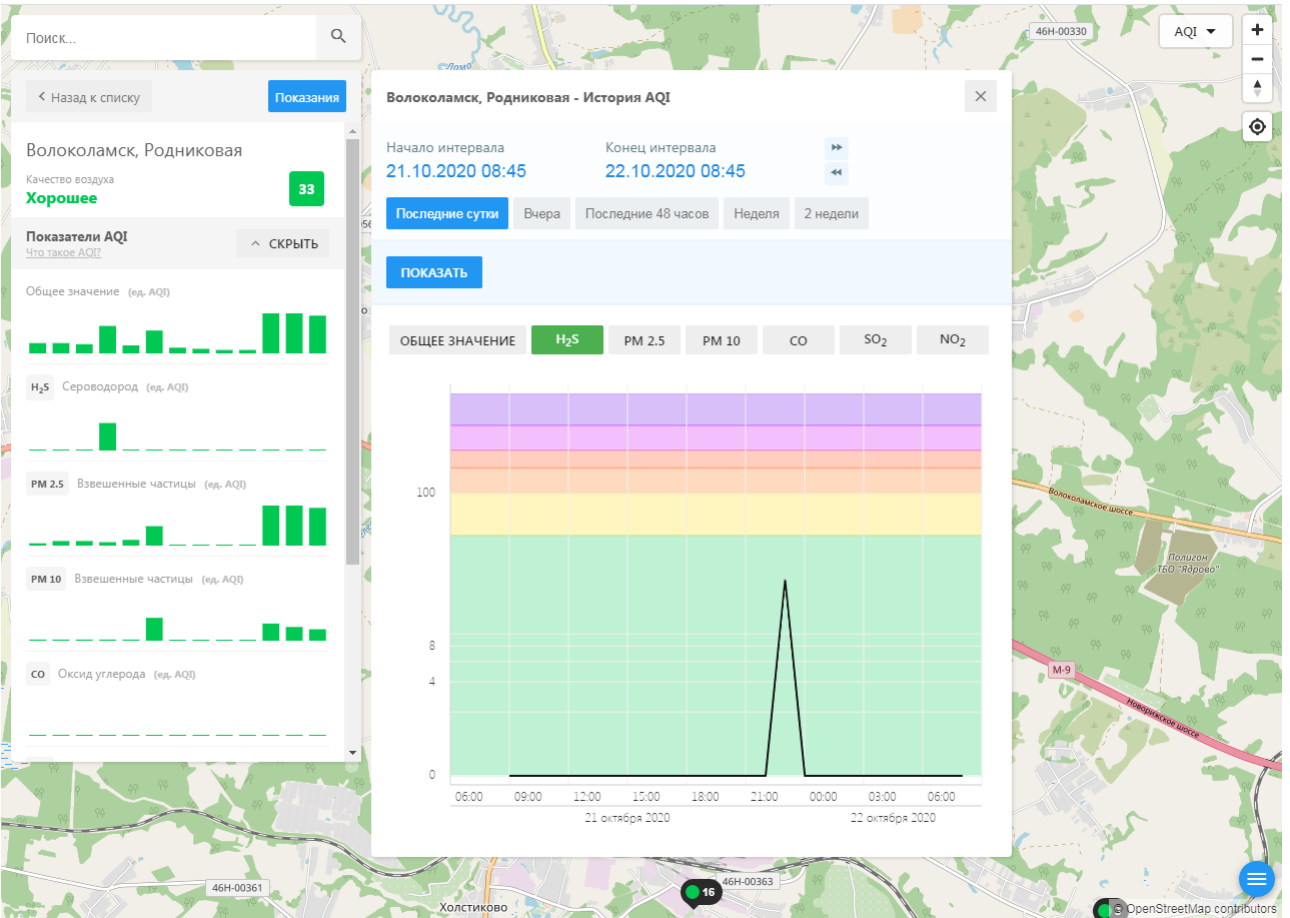

Общее значение (ед. AQI)

**H<sub>2</sub>S** Сероводород (ед. AQI)

**PM 2.5** Взвешенные частицы (ед. AQI)

**PM 10** Взвешенные частицы (ед. AQI)

**CO** Оксид углерода (ед. AQI)

**Волоколамск, Ямская - История AQI**

© OpenStreetMap contributors

Поиск...

Волоколамск, Нелидово

Качество воздуха **3**  
**Хорошее**

Показатели AQI  
Что такое AQI? ^ СКРЫТЬ

Общее значение (ед. AQI)

H<sub>2</sub>S Сероводород (ед. AQI)

CO Оксид углерода (ед. AQI)

### Волоколамск, Нелидово - История AQI

Начало интервала: 21.10.2020 08:44    Конец интервала: 22.10.2020 08:44

Последние сутки    Вчера    Последние 48 часов    Неделя    2 недели

ПОКАЗАТЬ

ОБЩЕЕ ЗНАЧЕНИЕ    H<sub>2</sub>S    CO    SO<sub>2</sub>    **NO<sub>2</sub>**

Время	NO <sub>2</sub> (ед. AQI)
08:00 (21.10.2020)	4.5
09:00	4.0
12:00	5.5
15:00	6.5
18:00	6.0
21:00	7.0
00:00	6.5
03:00	4.0
06:00 (22.10.2020)	3.5

© OpenStreetMap contributors

← → ↻ ecomon.urus.city/sites/32/aqi?lt=56.027322999999996&ln=35.93437264526506&z=12&m=0