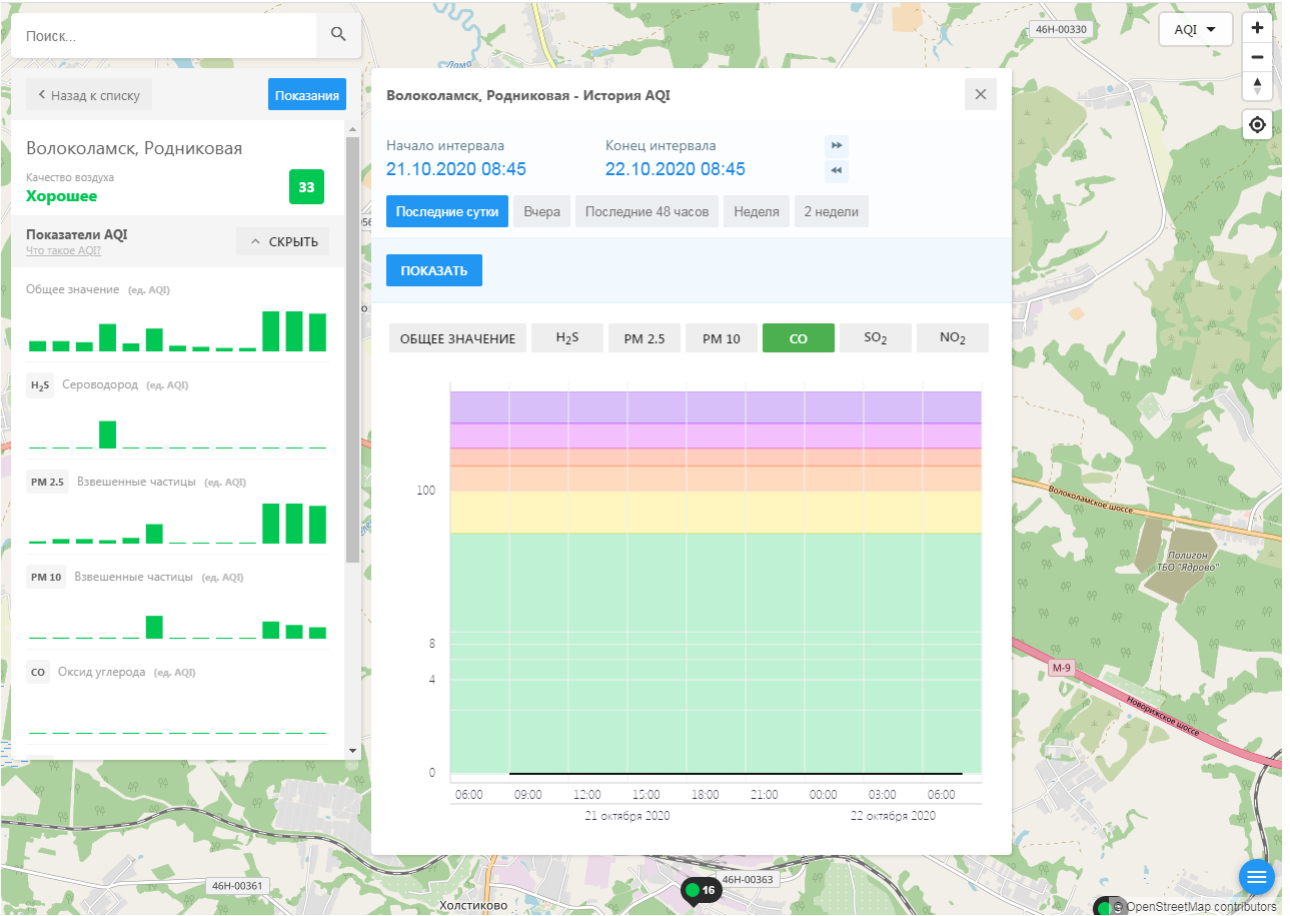

Общее значение (ед. AQI)

**H<sub>2</sub>S** Сероводород (ед. AQI)

**PM 2.5** Взвешенные частицы (ед. AQI)

**PM 10** Взвешенные частицы (ед. AQI)

**CO** Оксид углерода (ед. AQI)

**Волоколамск, Ямская - История AQI**

© OpenStreetMap contributors

Поиск...

Волоколамск, Нелидово

Качество воздуха **3**  
**Хорошее**

Показатели AQI  
Что такое AQI? ^ СКРЫТЬ

Общее значение (ед. AQI)

H<sub>2</sub>S Сероводород (ед. AQI)

CO Оксид углерода (ед. AQI)

Время	NO <sub>2</sub> (ед. AQI)
08:00 (21.10.2020)	4.5
09:00	4.0
12:00	5.5
15:00	6.5
18:00	6.0
21:00	7.0
00:00	6.5
03:00	4.0
06:00 (22.10.2020)	3.5

© OpenStreetMap contributors

← → ↻ ecomon.urus.city/sites/32/aqi?lt=56.027322999999996&ln=35.93437264526506&z=12&m=0

Поиск...

← Назад к списку Показания

Волоколамск, Хлебозавод

Качество воздуха **Хорошее** 19

**Показатели AQI** Что такое AQI? СКРЫТЬ

Общее значение (ед. AQI)

**H<sub>2</sub>S** Сероводород (ед. AQI)

**PM 2.5** Взвешенные частицы (ед. AQI)