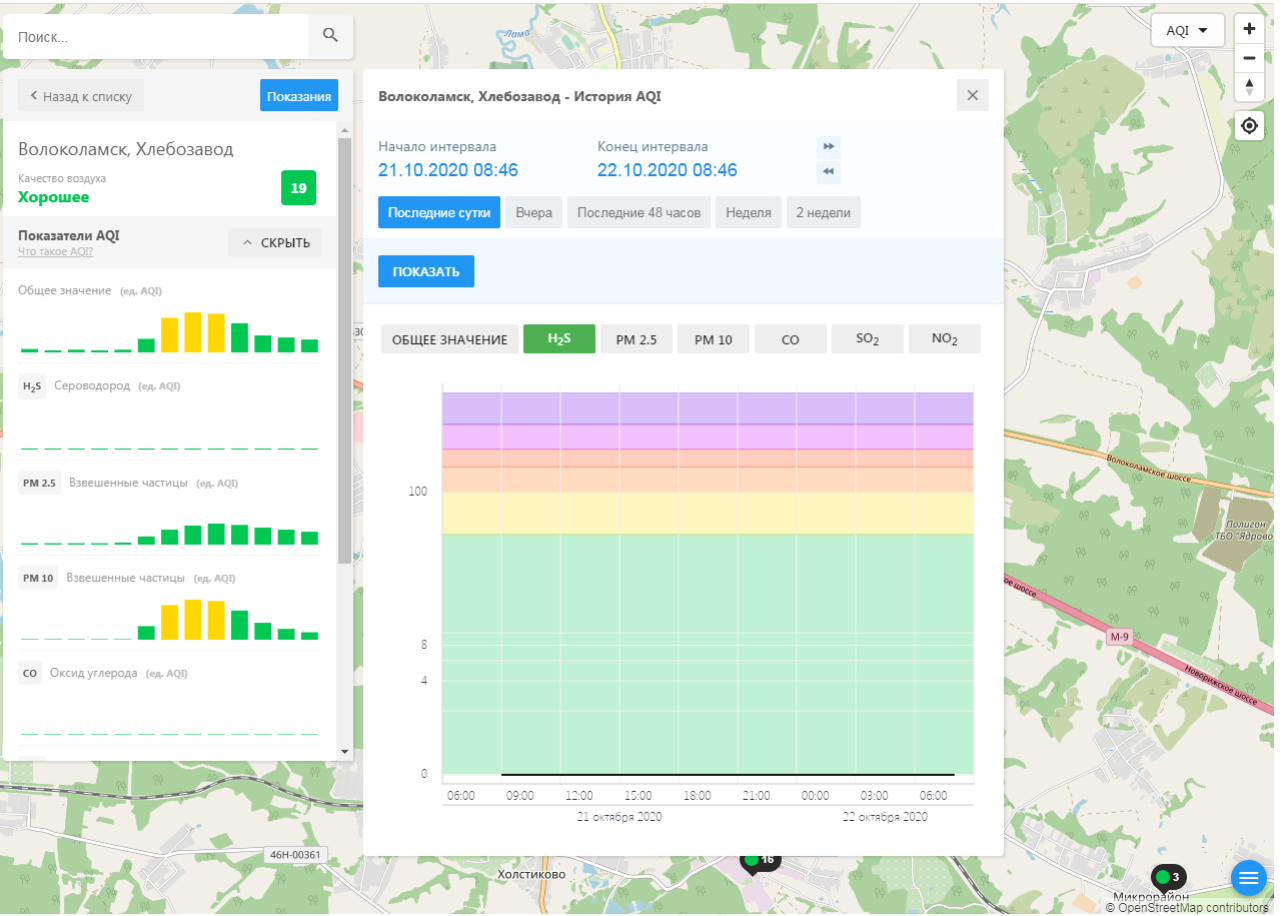

Общее значение (ед. AQI)

**H<sub>2</sub>S** Сероводород (ед. AQI)

**PM 2.5** Взвешенные частицы (ед. AQI)

**PM 10** Взвешенные частицы (ед. AQI)

**CO** Оксид углерода (ед. AQI)

**Волоколамск, Ямская - История AQI**

© OpenStreetMap contributors

Поиск...

Волоколамск, Нелидово

Качество воздуха **3**  
**Хорошее**

Показатели AQI  
Что такое AQI? ^ СКРЫТЬ

Общее значение (ед. AQI)

H<sub>2</sub>S Сероводород (ед. AQI)

CO Оксид углерода (ед. AQI)

Время	NO <sub>2</sub> (ед. AQI)
08:00 (21.10.2020)	4.5
09:00	4.0
12:00	5.5
15:00	6.5
18:00	6.0
21:00	7.0
00:00	6.5
03:00	4.0
06:00 (22.10.2020)	3.5

© OpenStreetMap contributors

← → ↻ ecomon.urus.city/sites/32/aqi?lt=56.027322999999996&ln=35.93437264526506&z=12&m=0

Поиск...

← Назад к списку Показания

Волоколамск, Хлебозавод

Качество воздуха **Хорошее** 19

**Показатели AQI** Что такое AQI? СКРЫТЬ

Общее значение (ед. AQI)

**H<sub>2</sub>S** Сероводород (ед. AQI)

**PM 2.5** Взвешенные частицы (ед. AQI)