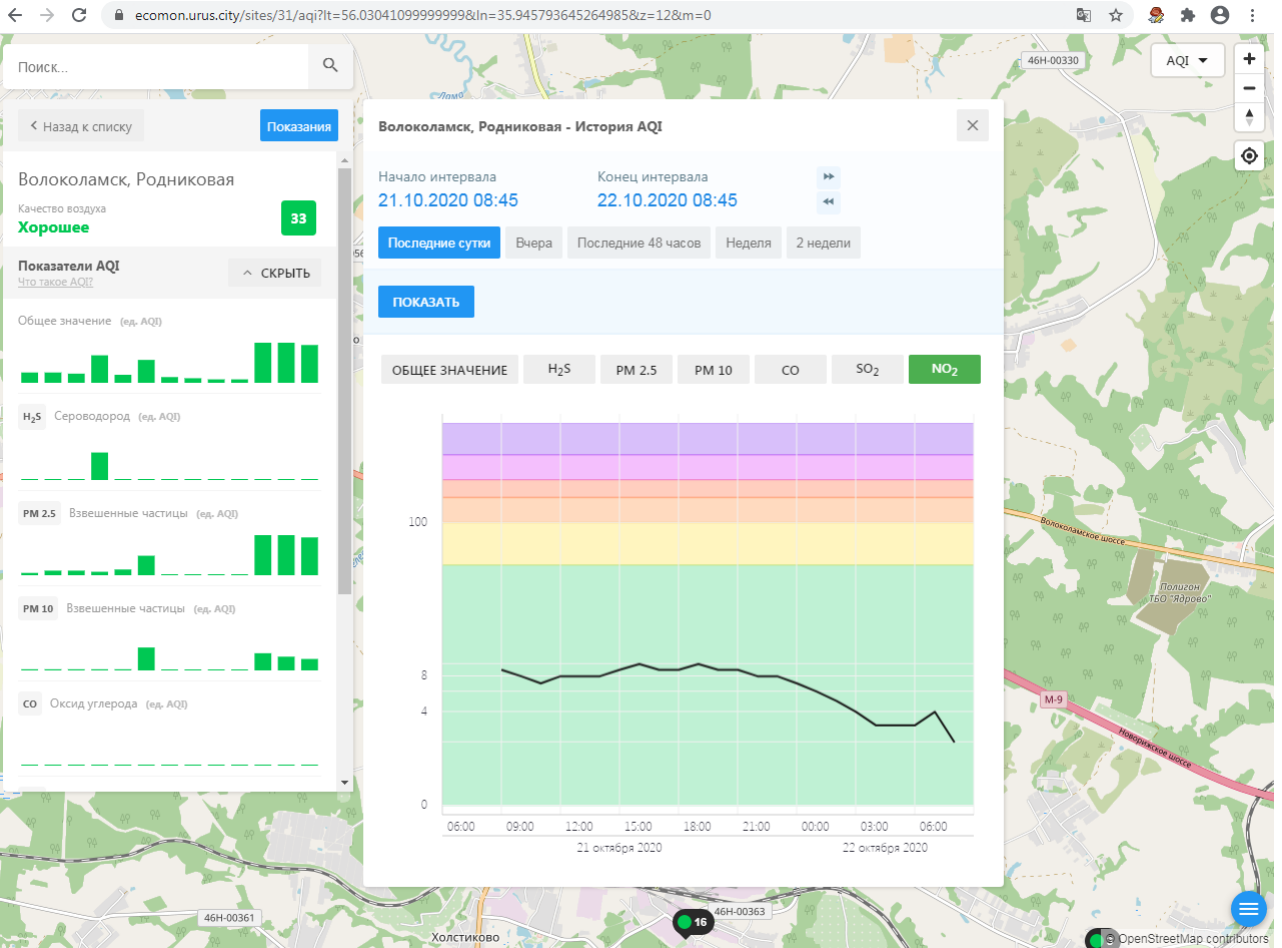

Общее значение (ед. AQI)

**H<sub>2</sub>S** Сероводород (ед. AQI)

**PM 2.5** Взвешенные частицы (ед. AQI)

**PM 10** Взвешенные частицы (ед. AQI)

**CO** Оксид углерода (ед. AQI)

**Волоколамск, Ямская - История AQI**

© OpenStreetMap contributors

Поиск...

Волоколамск, Нелидово

Качество воздуха **3**  
**Хорошее**

Показатели AQI  
Что такое AQI? ^ СКРЫТЬ

Общее значение (ед. AQI)

H<sub>2</sub>S Сероводород (ед. AQI)

CO Оксид углерода (ед. AQI)

Время	NO <sub>2</sub> (ед. AQI)
08:00 (21.10.2020)	4.5
09:00	4.0
12:00	5.5
15:00	6.5
18:00	6.0
21:00	7.0
00:00	6.5
03:00	4.0
06:00 (22.10.2020)	3.5

© OpenStreetMap contributors

← → ↻ ecomon.urus.city/sites/32/aqi?lt=56.027322999999996&ln=35.93437264526506&z=12&m=0

Поиск...

← Назад к списку Показания

Волоколамск, Хлебозавод

Качество воздуха **Хорошее** 19

**Показатели AQI** Что такое AQI? СКРЫТЬ

Общее значение (ед. AQI)

**H<sub>2</sub>S** Сероводород (ед. AQI)

**PM 2.5** Взвешенные частицы (ед. AQI)