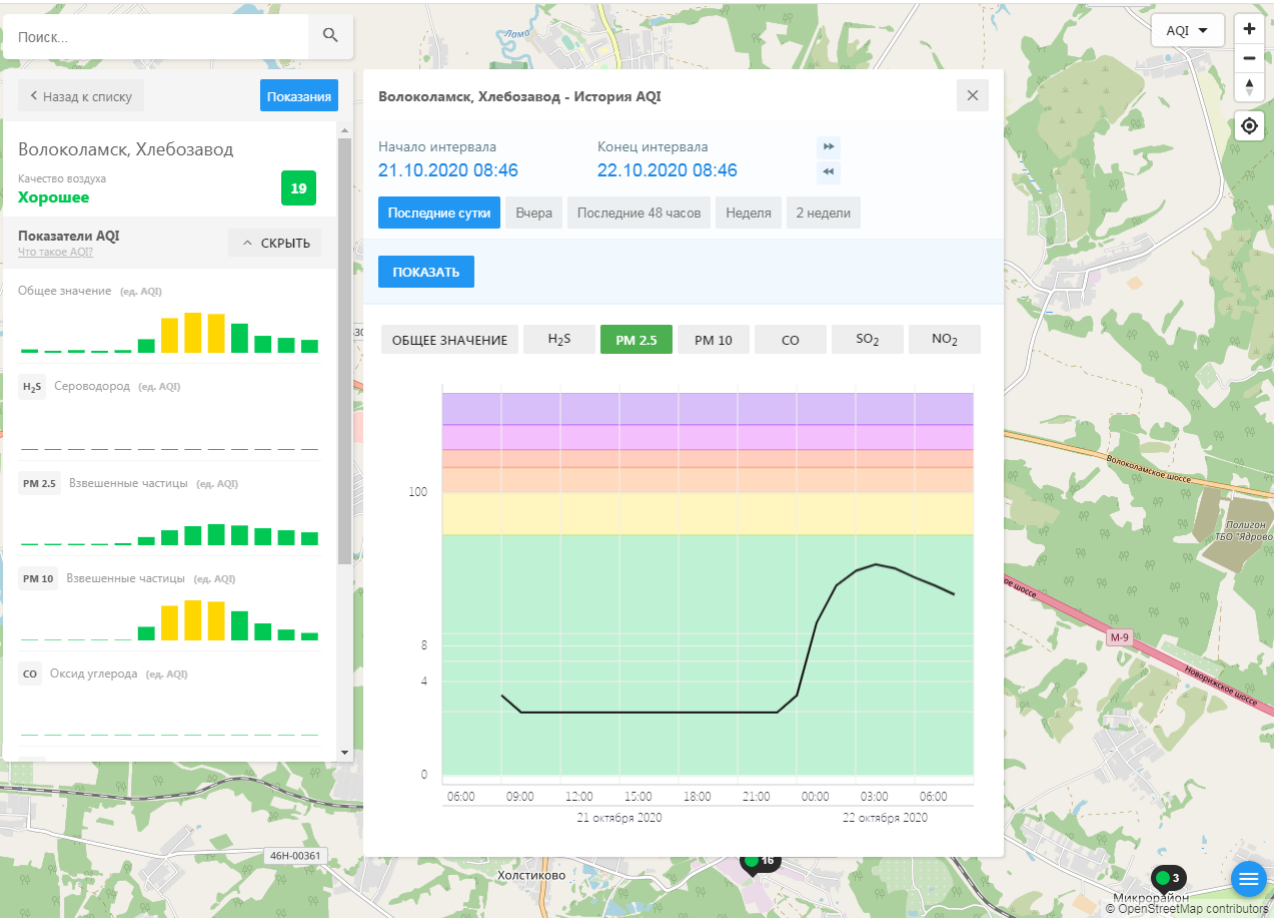

Общее значение (ед. AQI)

**H<sub>2</sub>S** Сероводород (ед. AQI)

**PM 2.5** Взвешенные частицы (ед. AQI)

**PM 10** Взвешенные частицы (ед. AQI)

**CO** Оксид углерода (ед. AQI)

**Волоколамск, Ямская - История AQI**

© OpenStreetMap contributors

Поиск...

Волоколамск, Нелидово

Качество воздуха **3**  
**Хорошее**

Показатели AQI  
Что такое AQI? ^ СКРЫТЬ

Общее значение (ед. AQI)

H<sub>2</sub>S Сероводород (ед. AQI)

CO Оксид углерода (ед. AQI)

Время	NO <sub>2</sub> (ед. AQI)
08:00 (21.10.2020)	4.5
09:00	4.0
12:00	5.5
15:00	6.5
18:00	6.0
21:00	7.0
00:00	6.5
03:00	4.0
06:00 (22.10.2020)	3.5

© OpenStreetMap contributors

← → ↻ ecomon.urus.city/sites/32/aqi?lt=56.027322999999996&ln=35.93437264526506&z=12&m=0

Поиск...

← Назад к списку Показания

Волоколамск, Хлебозавод

Качество воздуха **Хорошее** 19

**Показатели AQI** Что такое AQI? СКРЫТЬ

Общее значение (ед. AQI)

**H<sub>2</sub>S** Сероводород (ед. AQI)

**PM 2.5** Взвешенные частицы (ед. AQI)