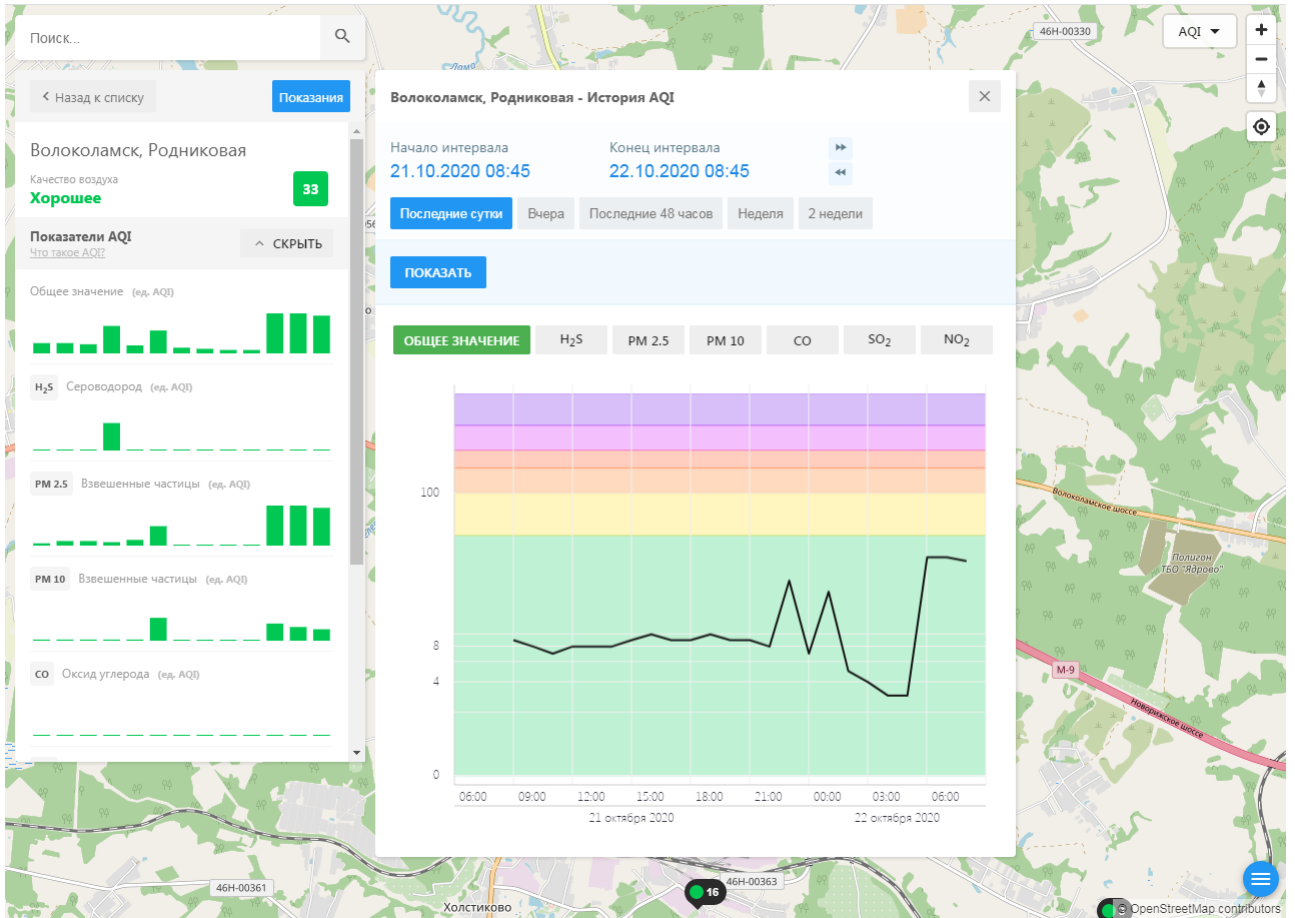

Общее значение (ед. AQI)

**H<sub>2</sub>S** Сероводород (ед. AQI)

**PM 2.5** Взвешенные частицы (ед. AQI)

**PM 10** Взвешенные частицы (ед. AQI)

**CO** Оксид углерода (ед. AQI)

**Волоколамск, Ямская - История AQI**

© OpenStreetMap contributors

Поиск...

Волоколамск, Нелидово

Качество воздуха **3**  
**Хорошее**

Показатели AQI  
Что такое AQI? ^ СКРЫТЬ

Общее значение (ед. AQI)

H<sub>2</sub>S Сероводород (ед. AQI)

CO Оксид углерода (ед. AQI)

### Волоколамск, Нелидово - История AQI

Начало интервала: 21.10.2020 08:44    Конец интервала: 22.10.2020 08:44

Последние сутки    Вчера    Последние 48 часов    Неделя    2 недели

ПОКАЗАТЬ

ОБЩЕЕ ЗНАЧЕНИЕ    H<sub>2</sub>S    CO    SO<sub>2</sub>    **NO<sub>2</sub>**

Время	NO <sub>2</sub> (ед. AQI)
08:00 (21.10.2020)	4.5
09:00	4.0
12:00	5.5
15:00	6.5
18:00	6.0
21:00	7.0
00:00	6.5
03:00	4.0
06:00 (22.10.2020)	3.5

© OpenStreetMap contributors

← → ↻ ecomon.urus.city/sites/32/aqi?lt=56.027322999999996&ln=35.93437264526506&z=12&m=0