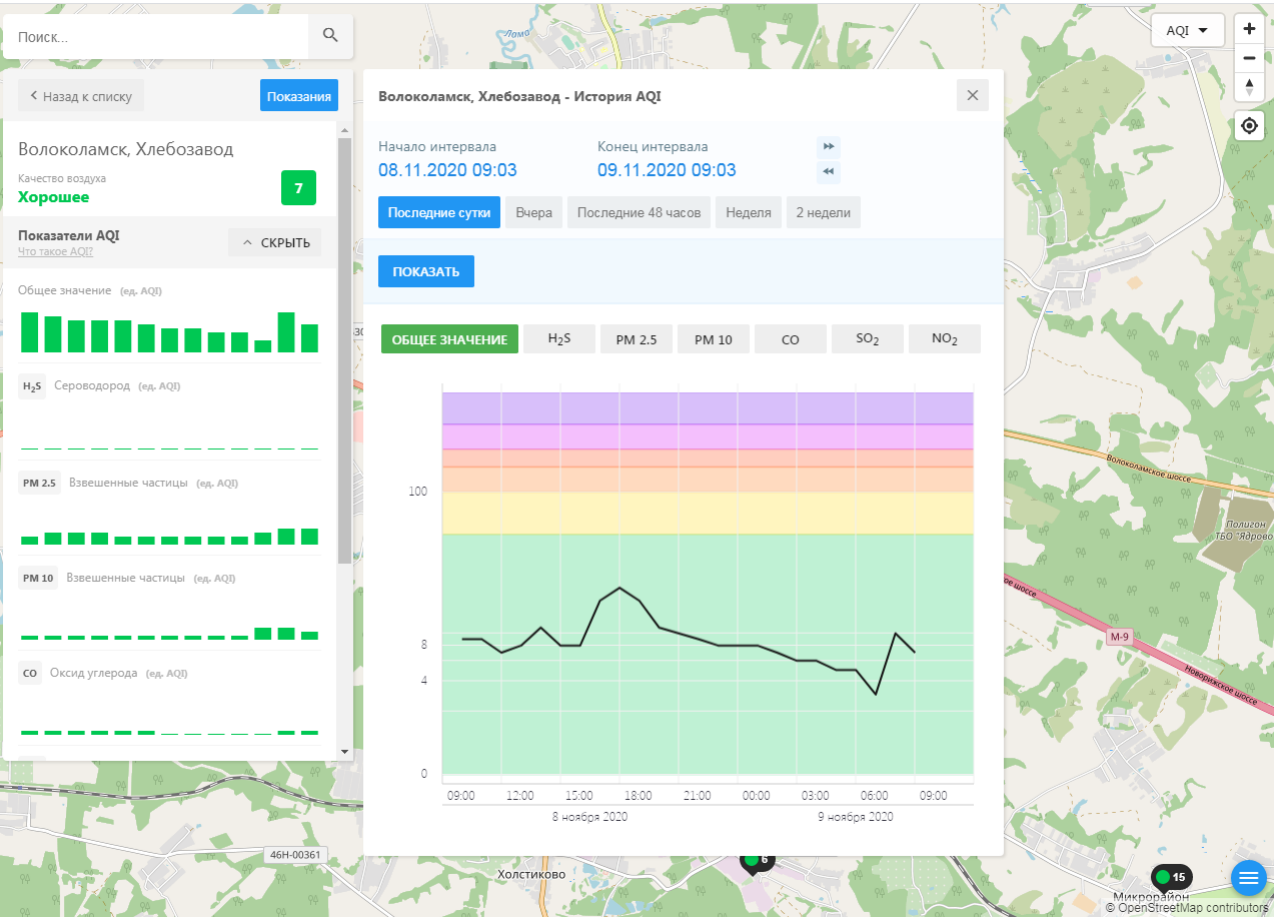

### Волоколамск, Родниковая - История AQI

Начало интервала: 08.11.2020 09:02    Конец интервала: 09.11.2020 09:02

Последние сутки    Вчера    Последние 48 часов    Неделя    2 недели

ПОКАЗАТЬ

ОБЩЕЕ ЗНАЧЕНИЕ    H<sub>2</sub>S    PM 2.5    PM 10    CO    SO<sub>2</sub>    **NO<sub>2</sub>**

Время	Общее значение	H <sub>2</sub> S	PM 2.5	PM 10	CO	SO <sub>2</sub>	NO <sub>2</sub>
09:00 8 ноября 2020	8	0	0	0	0	0	8
12:00 8 ноября 2020	8	0	0	0	0	0	8
15:00 8 ноября 2020	8	0	0	0	0	0	8
18:00 8 ноября 2020	9	0	0	0	0	0	9
21:00 8 ноября 2020	8	0	0	0	0	0	8
00:00 9 ноября 2020	8	0	0	0	0	0	8
03:00 9 ноября 2020	8	0	0	0	0	0	8
06:00 9 ноября 2020	8	0	0	0	0	0	8
09:00 9 ноября 2020	8	0	0	0	0	0	8