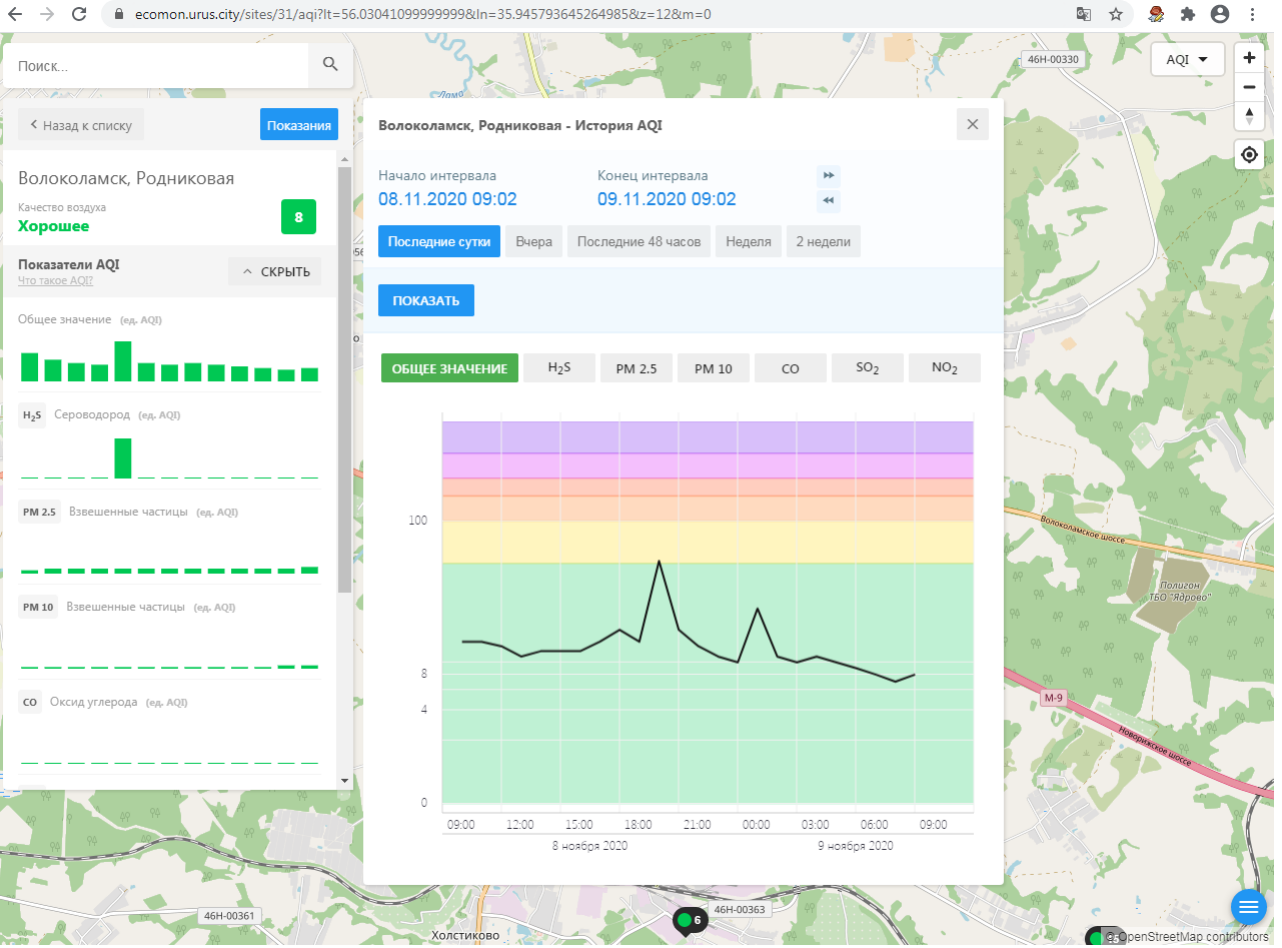

Поиск...

Волоколамск, Нелидово

Качество воздуха **Хорошее** 15

Показатели AQI Что такое AQI? ^ СКРЫТЬ

Общее значение (ед. AQI)

H<sub>2</sub>S Сероводород (ед. AQI)

PM 2.5 Взвешенные частицы (ед. AQI)

PM 10 Взвешенные частицы (ед. AQI)

### Волоколамск, Нелидово - История AQI

Начало интервала: 08.11.2020 09:01    Конец интервала: 09.11.2020 09:01

Последние сутки    Вчера    Последние 48 часов    Неделя    2 недели

ПОКАЗАТЬ

ОБЩЕЕ ЗНАЧЕНИЕ    H<sub>2</sub>S    PM 2.5    PM 10    CO    SO<sub>2</sub>    **NO<sub>2</sub>**

Время	Общее значение	H <sub>2</sub> S	PM 2.5	PM 10	CO	SO <sub>2</sub>	NO <sub>2</sub>
09:00 8 ноября 2020	15	0	0	0	0	0	~8
12:00 8 ноября 2020	15	0	0	0	0	0	~8
15:00 8 ноября 2020	15	0	0	0	0	0	~8
18:00 8 ноября 2020	15	0	0	0	0	0	~9
21:00 8 ноября 2020	15	0	0	0	0	0	~8
00:00 9 ноября 2020	15	0	0	0	0	0	~8
03:00 9 ноября 2020	15	0	0	0	0	0	~8
06:00 9 ноября 2020	15	0	0	0	0	0	~8
09:00 9 ноября 2020	15	0	0	0	0	0	~8

© OpenStreetMap contributors

ecomon.urus.city/sites/31/aqi?lt=56.03041099999999&ln=35.945793645264985&z=12&m=0

Поиск...

Волоколамск, Родниковая

Качество воздуха **Хорошее** 8

Показатели AQI

Общее значение (ед. AQI)