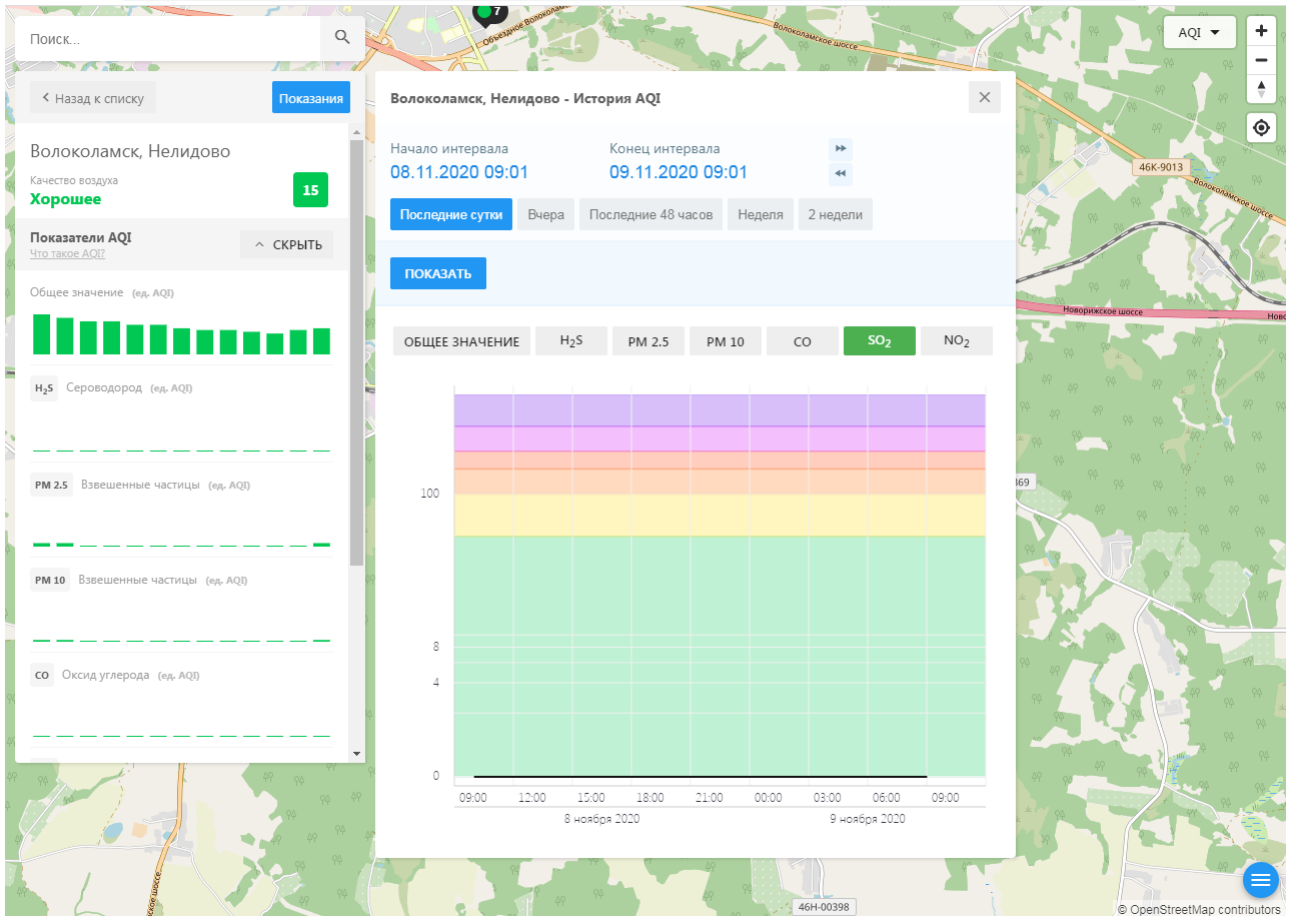

### Волоколамск, Нелидово - История AQI

Начало интервала: 08.11.2020 09:01    Конец интервала: 09.11.2020 09:01

Последние сутки    Вчера    Последние 48 часов    Неделя    2 недели

ПОКАЗАТЬ

ОБЩЕЕ ЗНАЧЕНИЕ    H<sub>2</sub>S    **PM 2.5**    PM 10    CO    SO<sub>2</sub>    NO<sub>2</sub>

Время	PM 2.5 (ед. AQI)
09:00 8 ноября 2020	2.5
12:00 8 ноября 2020	1.5
18:00 8 ноября 2020	2.5
00:00 9 ноября 2020	2.5
03:00 9 ноября 2020	2.5
06:00 9 ноября 2020	2.5

© OpenStreetMap contributors

ecomon.urus.city/sites/30/aqi?lt=55.985682&ln=35.993631645265054&z=12&m=0

Поиск...

Волоколамск, Нелидово

Качество воздуха **Хорошее** 15

Показатели AQI Что такое AQI? ^ СКРЫТЬ

Общее значение (ед. AQI)

H<sub>2</sub>S Сероводород (ед. AQI)

PM 2.5 Взвешенные частицы (ед. AQI)

PM 10 Взвешенные частицы (ед. AQI)