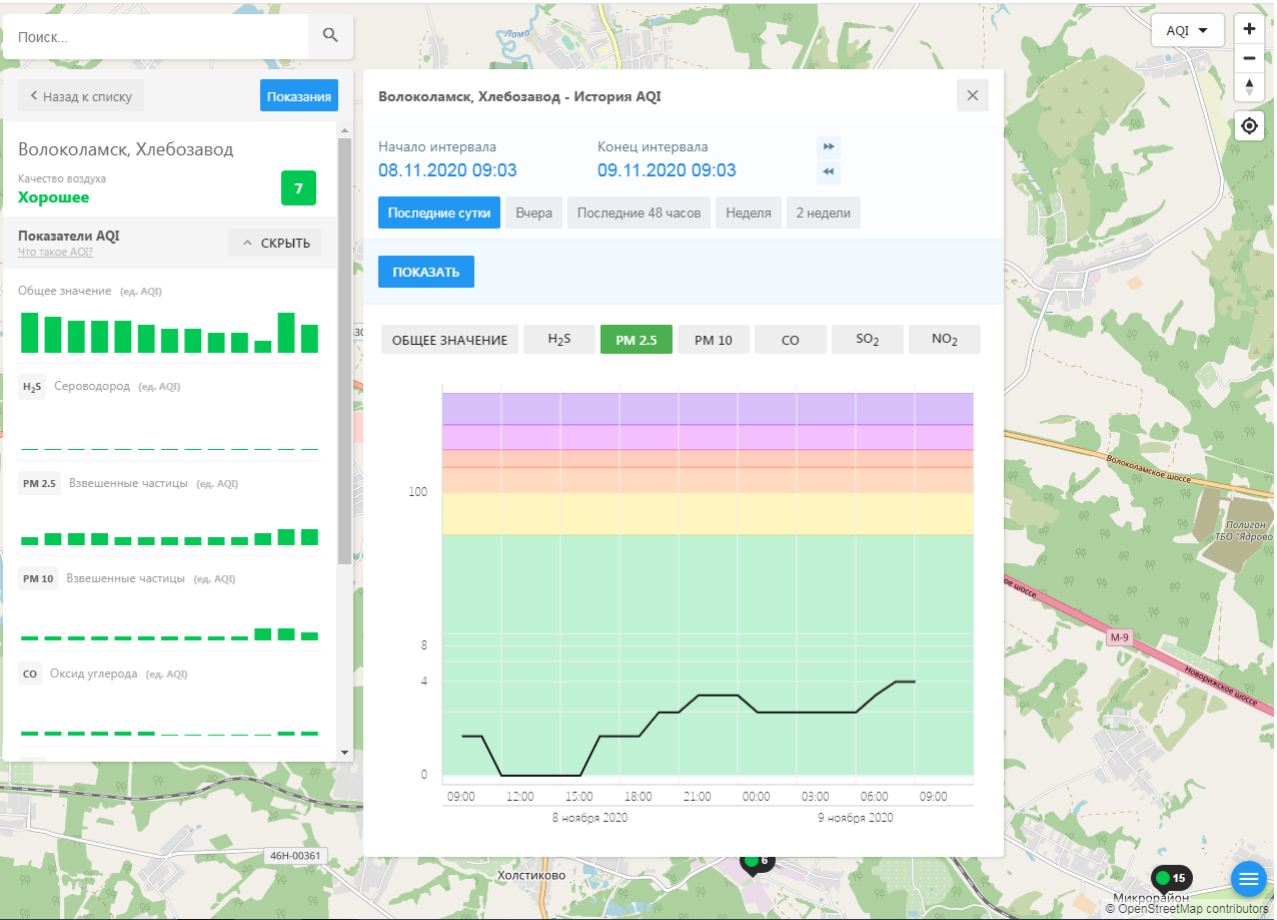

### Волоколамск, Родниковая - История AQI

Начало интервала: 08.11.2020 09:02    Конец интервала: 09.11.2020 09:02

Последние сутки    Вчера    Последние 48 часов    Неделя    2 недели

ПОКАЗАТЬ

ОБЩЕЕ ЗНАЧЕНИЕ    H<sub>2</sub>S    PM 2.5    PM 10    CO    SO<sub>2</sub>    **NO<sub>2</sub>**

Время	Общее значение	H <sub>2</sub> S	PM 2.5	PM 10	CO	SO <sub>2</sub>	NO <sub>2</sub>
09:00 8 ноября 2020	8	0	0	0	0	0	8
12:00 8 ноября 2020	8	0	0	0	0	0	8
15:00 8 ноября 2020	8	0	0	0	0	0	8
18:00 8 ноября 2020	9	0	0	0	0	0	9
21:00 8 ноября 2020	8	0	0	0	0	0	8
00:00 9 ноября 2020	8	0	0	0	0	0	8
03:00 9 ноября 2020	8	0	0	0	0	0	8
06:00 9 ноября 2020	8	0	0	0	0	0	8
09:00 9 ноября 2020	8	0	0	0	0	0	8