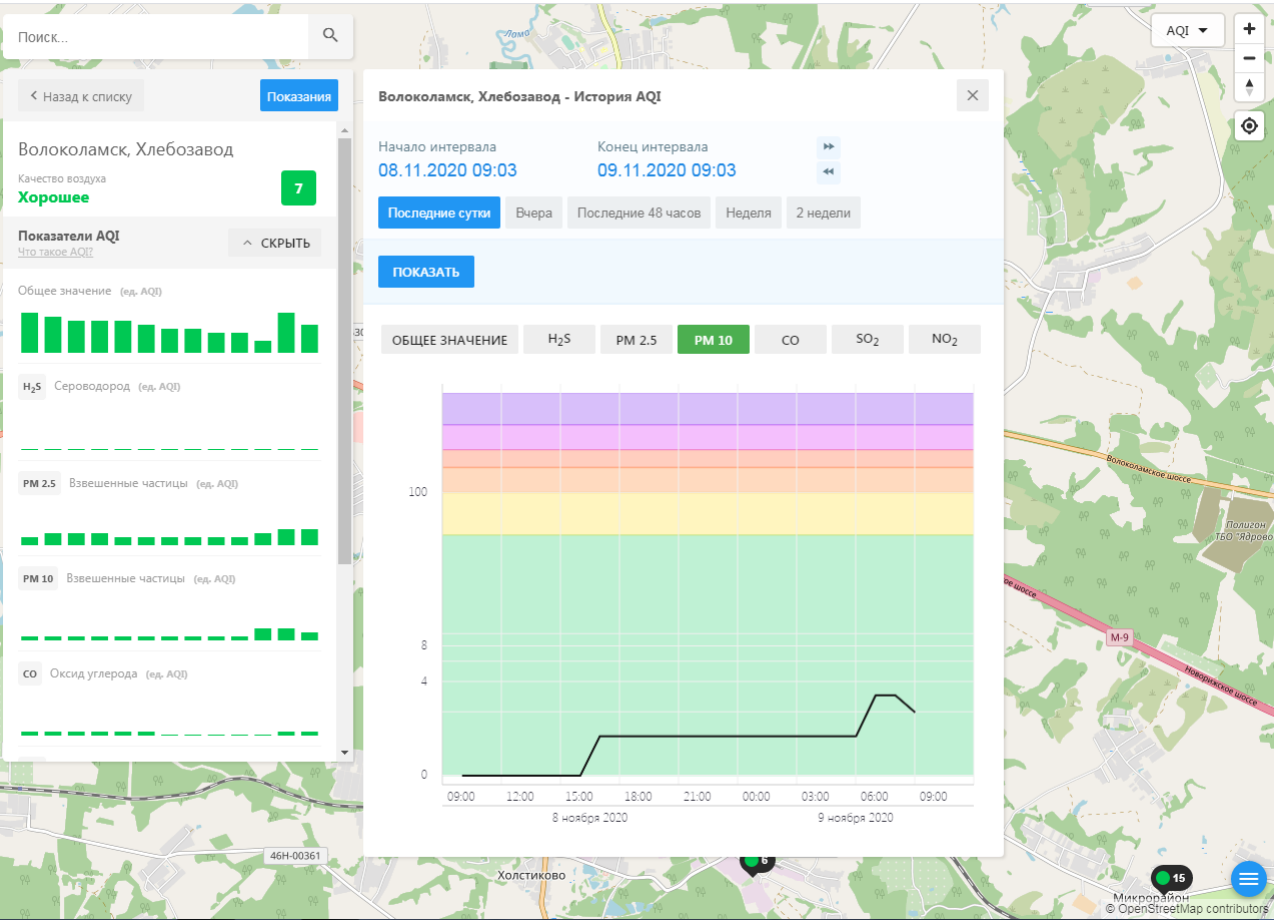

### Волоколамск, Родниковая - История AQI

Начало интервала: 08.11.2020 09:02    Конец интервала: 09.11.2020 09:02

Последние сутки    Вчера    Последние 48 часов    Неделя    2 недели

ПОКАЗАТЬ

ОБЩЕЕ ЗНАЧЕНИЕ    H<sub>2</sub>S    PM 2.5    PM 10    CO    SO<sub>2</sub>    **NO<sub>2</sub>**

Время	Общее значение	H <sub>2</sub> S	PM 2.5	PM 10	CO	SO <sub>2</sub>	NO <sub>2</sub>
09:00 8 ноября 2020	8	0	0	0	0	0	8
12:00 8 ноября 2020	8	0	0	0	0	0	8
15:00 8 ноября 2020	8	0	0	0	0	0	8
18:00 8 ноября 2020	9	0	0	0	0	0	9
21:00 8 ноября 2020	8	0	0	0	0	0	8
00:00 9 ноября 2020	8	0	0	0	0	0	8
03:00 9 ноября 2020	8	0	0	0	0	0	8
06:00 9 ноября 2020	8	0	0	0	0	0	8
09:00 9 ноября 2020	8	0	0	0	0	0	8