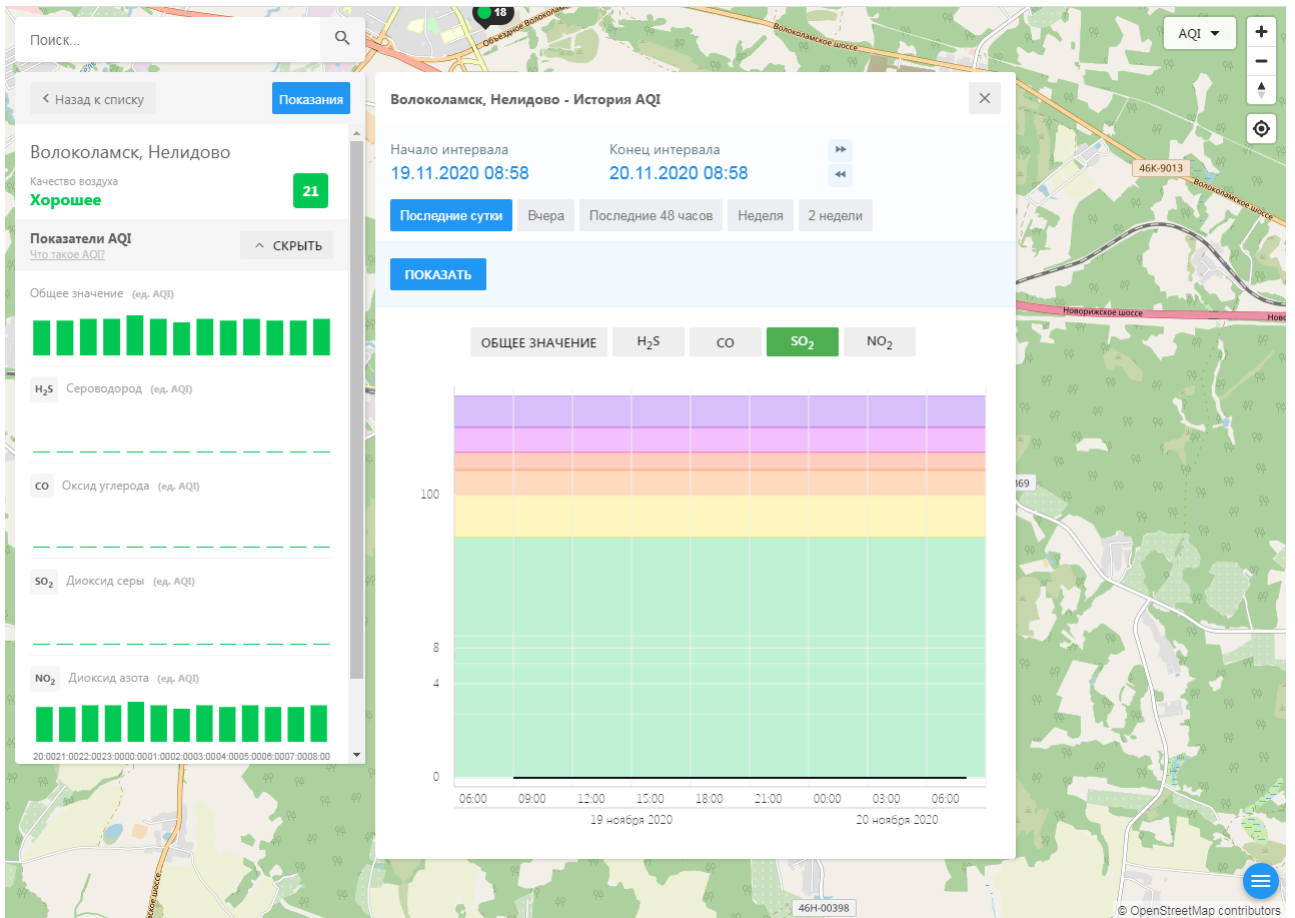

06:00 09:00 12:00 15:00 18:00 21:00 00:00 03:00 06:00

19 ноября 2020 20 ноября 2020

Волоколамск, Ямская

Качество воздуха: **Хорошее** 9

Показатели AQI

Общее значение (ед. AQI)

H₂S Сероводород (ед. AQI)

PM 2.5 Взвешенные частицы (ед. AQI)

PM 10 Взвешенные частицы (ед. AQI)

CO Оксид углерода (ед. AQI)

© OpenStreetMap contributors

ecomon.urus.city/sites/31/aqi?lt=56.03041099999999&ln=35.945793645264985&z=12&m=0

Поиск...

Волоколамск, Родниковая

Качество воздуха **Хорошее** 16

Показатели AQI

Общее значение (ед. AQI)

H₂S Сероводород (ед. AQI)

PM 2.5 Взвешенные частицы (ед. AQI)

PM 10 Взвешенные частицы (ед. AQI)

CO Оксид углерода (ед. AQI)

Волоколамск, Родниковая - История AQI

Начало интервала: 19.11.2020 08:58

Конец интервала: 20.11.2020 08:58

Последние сутки | Вчера | Последние 48 часов | Неделя | 2 недели

ПОКАЗАТЬ

ОБЩЕЕ ЗНАЧЕНИЕ | H₂S | PM 2.5 | PM 10 | CO | SO₂ | NO₂

Time	AQI
06:00 19 ноября 2020	6
09:00 19 ноября 2020	6
12:00 19 ноября 2020	7
15:00 19 ноября 2020	10
18:00 19 ноября 2020	9
21:00 19 ноября 2020	9
00:00 20 ноября 2020	9
03:00 20 ноября 2020	9
06:00 20 ноября 2020	9