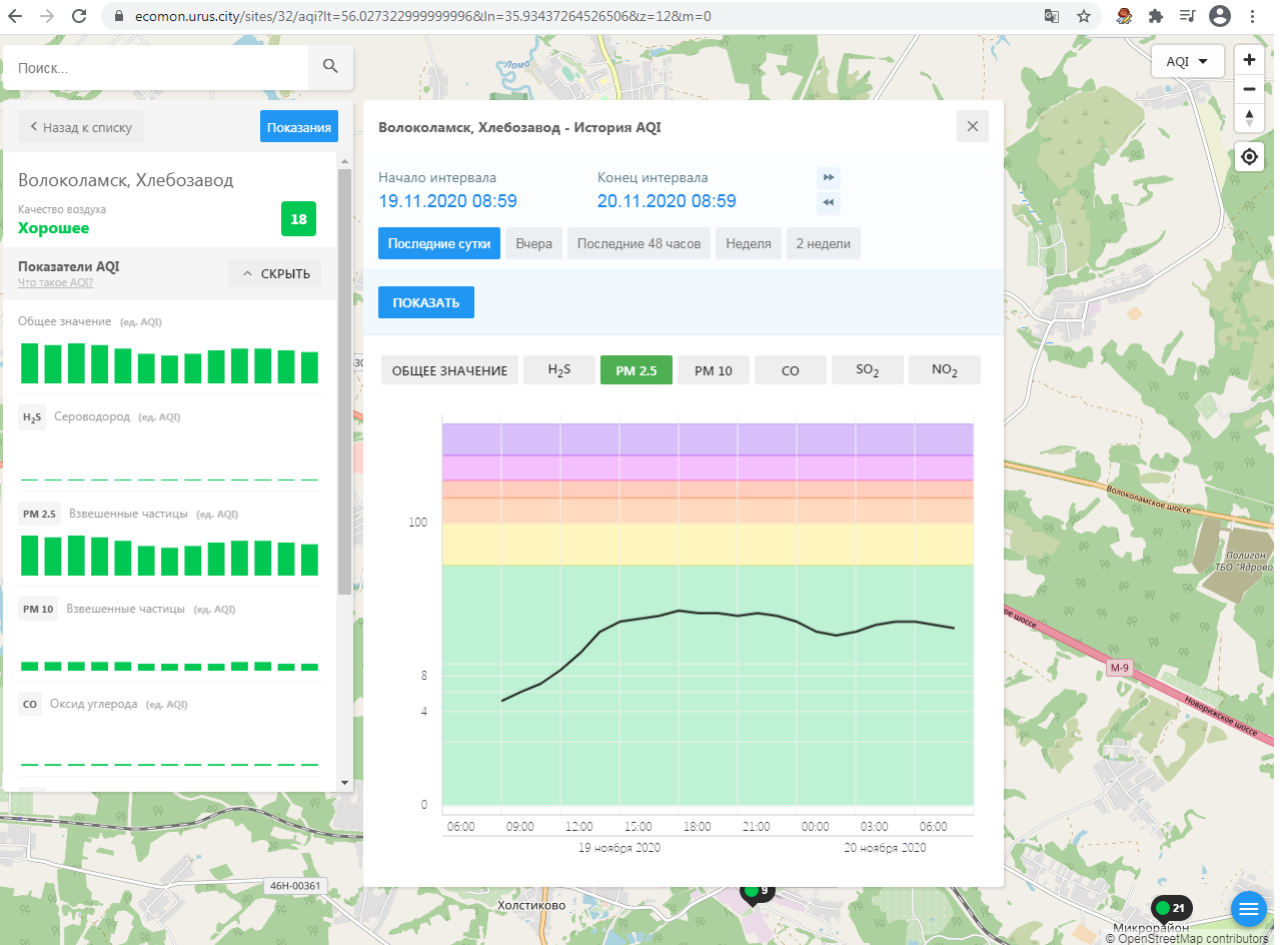

H₂S Сероводород (ед. AQI)

PM 2.5 Взвешенные частицы (ед. AQI)

PM 10 Взвешенные частицы (ед. AQI)

CO Оксид углерода (ед. AQI)

Волоколамск, Ямская - История AQI

Начало интервала: 19.11.2020 08:57

Конец интервала: 20.11.2020 08:57

Качество воздуха **Хорошее** 16

Показатели AQI

Общее значение (ед. AQI)

H₂S Сероводород (ед. AQI)

PM 2.5 Взвешенные частицы (ед. AQI)

PM 10 Взвешенные частицы (ед. AQI)

CO Оксид углерода (ед. AQI)

Волоколамск, Родниковая - История AQI

Последние сутки | Вчера | Последние 48 часов | Неделя | 2 недели

ПОКАЗАТЬ

ОБЩЕЕ ЗНАЧЕНИЕ | H₂S | PM 2.5 | **PM 10** | CO | SO₂ | NO₂

Время	PM 10 (ед. AQI)
06:00 (19.11.2020)	2
09:00 (19.11.2020)	3
12:00 (19.11.2020)	4
15:00 (19.11.2020)	5
18:00 (19.11.2020)	5
21:00 (19.11.2020)	5
00:00 (20.11.2020)	4
03:00 (20.11.2020)	4
06:00 (20.11.2020)	4

46Н-00361 Холстыково 46Н-00363 46Н-00330

OpenStreetMap contributors

Поиск...

Волоколамск, Хлебозавод

Качество воздуха **Хорошее** 18

Показатели AQI

Общее значение (ед. AQI)

H₂S Сероводород (ед. AQI)