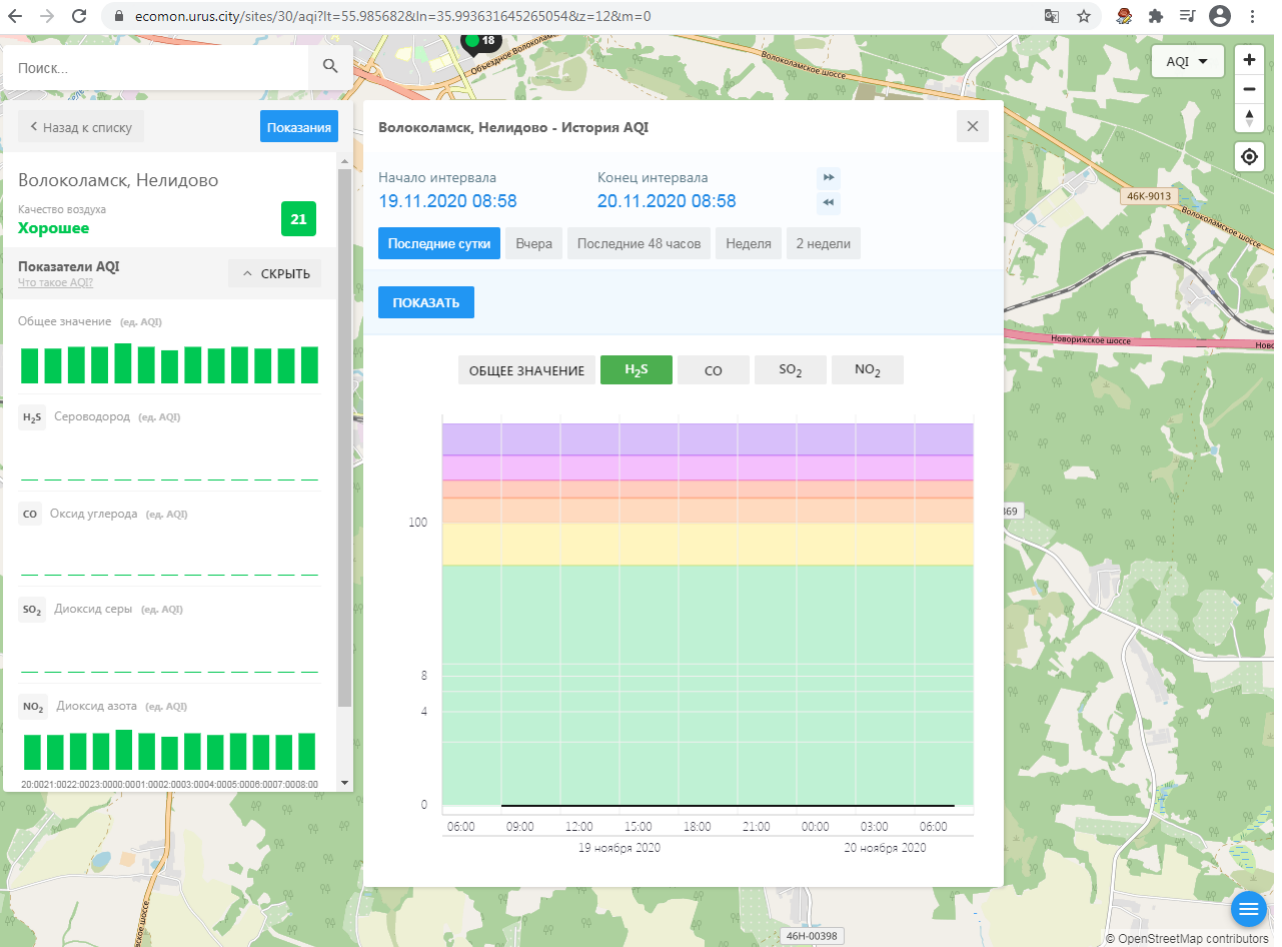

ПОКАЗАТЬ

ОБЩЕЕ ЗНАЧЕНИЕ H₂S PM 2.5 PM 10 CO **NO₂**

Time	NO ₂ (ед. AQI)
06:00 (19 Nov)	2
09:00 (19 Nov)	4
12:00 (19 Nov)	8
15:00 (19 Nov)	8
18:00 (19 Nov)	8
21:00 (19 Nov)	8
00:00 (20 Nov)	8
03:00 (20 Nov)	8
06:00 (20 Nov)	8

06:00 09:00 12:00 15:00 18:00 21:00 00:00 03:00 06:00

19 ноября 2020 20 ноября 2020

Волоколамск, Ямская

Качество воздуха: **Хорошее** 9

Показатели AQI

Общее значение (ед. AQI)

H₂S Сероводород (ед. AQI)

PM 2.5 Взвешенные частицы (ед. AQI)

PM 10 Взвешенные частицы (ед. AQI)

CO Оксид углерода (ед. AQI)

© OpenStreetMap contributors

ecomon.urus.city/sites/31/aqi?lt=56.03041099999999&ln=35.945793645264985&z=12&m=0

Поиск...

Волоколамск, Родниковая

Качество воздуха **Хорошее** 16

Показатели AQI

Общее значение (ед. AQI)

H₂S Сероводород (ед. AQI)

PM 2.5 Взвешенные частицы (ед. AQI)

PM 10 Взвешенные частицы (ед. AQI)

CO Оксид углерода (ед. AQI)

Волоколамск, Родниковая - История AQI