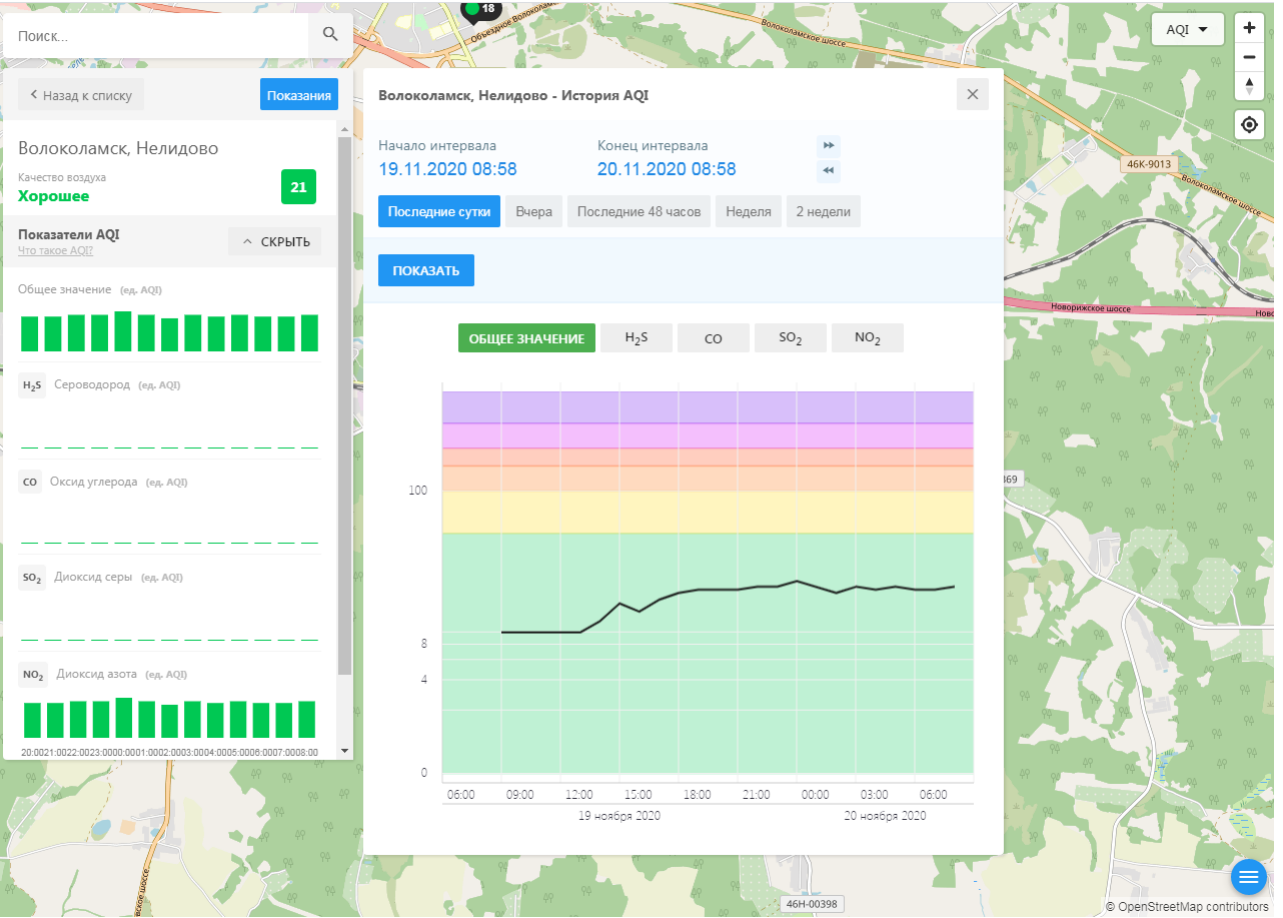

ПОКАЗАТЬ

ОБЩЕЕ ЗНАЧЕНИЕ H₂S PM 2.5 PM 10 CO **NO₂**

Time	NO ₂ (ед. AQI)
06:00 (19 Nov)	2
09:00 (19 Nov)	4
12:00 (19 Nov)	8
15:00 (19 Nov)	8
18:00 (19 Nov)	8
21:00 (19 Nov)	8
00:00 (20 Nov)	8
03:00 (20 Nov)	8
06:00 (20 Nov)	8

06:00 09:00 12:00 15:00 18:00 21:00 00:00 03:00 06:00

19 ноября 2020 20 ноября 2020

Волоколамск, Ямская

Качество воздуха: **Хорошее** 9

Показатели AQI

Общее значение (ед. AQI)

H₂S Сероводород (ед. AQI)

PM 2.5 Взвешенные частицы (ед. AQI)

PM 10 Взвешенные частицы (ед. AQI)

CO Оксид углерода (ед. AQI)

© OpenStreetMap contributors

ecomon.urus.city/sites/31/aqi?lt=56.03041099999999&ln=35.945793645264985&z=12&m=0

Поиск...

Волоколамск, Родниковая

Качество воздуха **Хорошее** 16

Показатели AQI

Общее значение (ед. AQI)

H₂S Сероводород (ед. AQI)

PM 2.5 Взвешенные частицы (ед. AQI)

PM 10 Взвешенные частицы (ед. AQI)

CO Оксид углерода (ед. AQI)

Волоколамск, Родниковая - История AQI