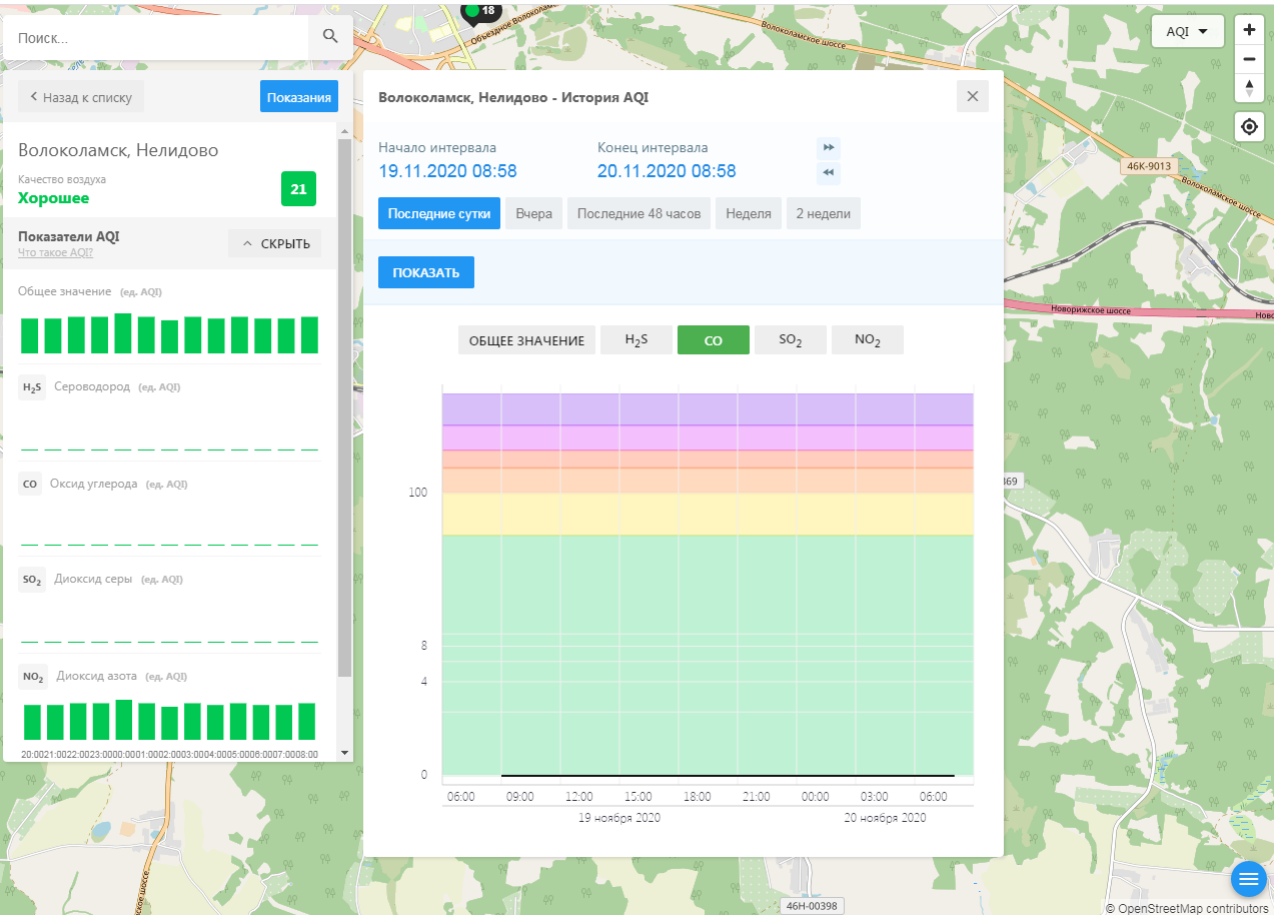

ПОКАЗАТЬ

ОБЩЕЕ ЗНАЧЕНИЕ H₂S PM 2.5 PM 10 CO **NO₂**

Time	NO ₂ (ед. AQI)
06:00 (19 Nov)	2
09:00 (19 Nov)	4
12:00 (19 Nov)	8
15:00 (19 Nov)	8
18:00 (19 Nov)	8
21:00 (19 Nov)	8
00:00 (20 Nov)	8
03:00 (20 Nov)	8
06:00 (20 Nov)	8

06:00 09:00 12:00 15:00 18:00 21:00 00:00 03:00 06:00

19 ноября 2020 20 ноября 2020

Волоколамск, Ямская

Качество воздуха: **Хорошее** 9

Показатели AQI

Общее значение (ед. AQI)

H₂S Сероводород (ед. AQI)

PM 2.5 Взвешенные частицы (ед. AQI)

PM 10 Взвешенные частицы (ед. AQI)

CO Оксид углерода (ед. AQI)

© OpenStreetMap contributors

ecomon.urus.city/sites/31/aqi?lt=56.03041099999999&ln=35.945793645264985&z=12&m=0

Поиск...

Волоколамск, Родниковая

Качество воздуха **Хорошее** 16

Показатели AQI

Общее значение (ед. AQI)

H₂S Сероводород (ед. AQI)

PM 2.5 Взвешенные частицы (ед. AQI)

PM 10 Взвешенные частицы (ед. AQI)

CO Оксид углерода (ед. AQI)

Волоколамск, Родниковая - История AQI