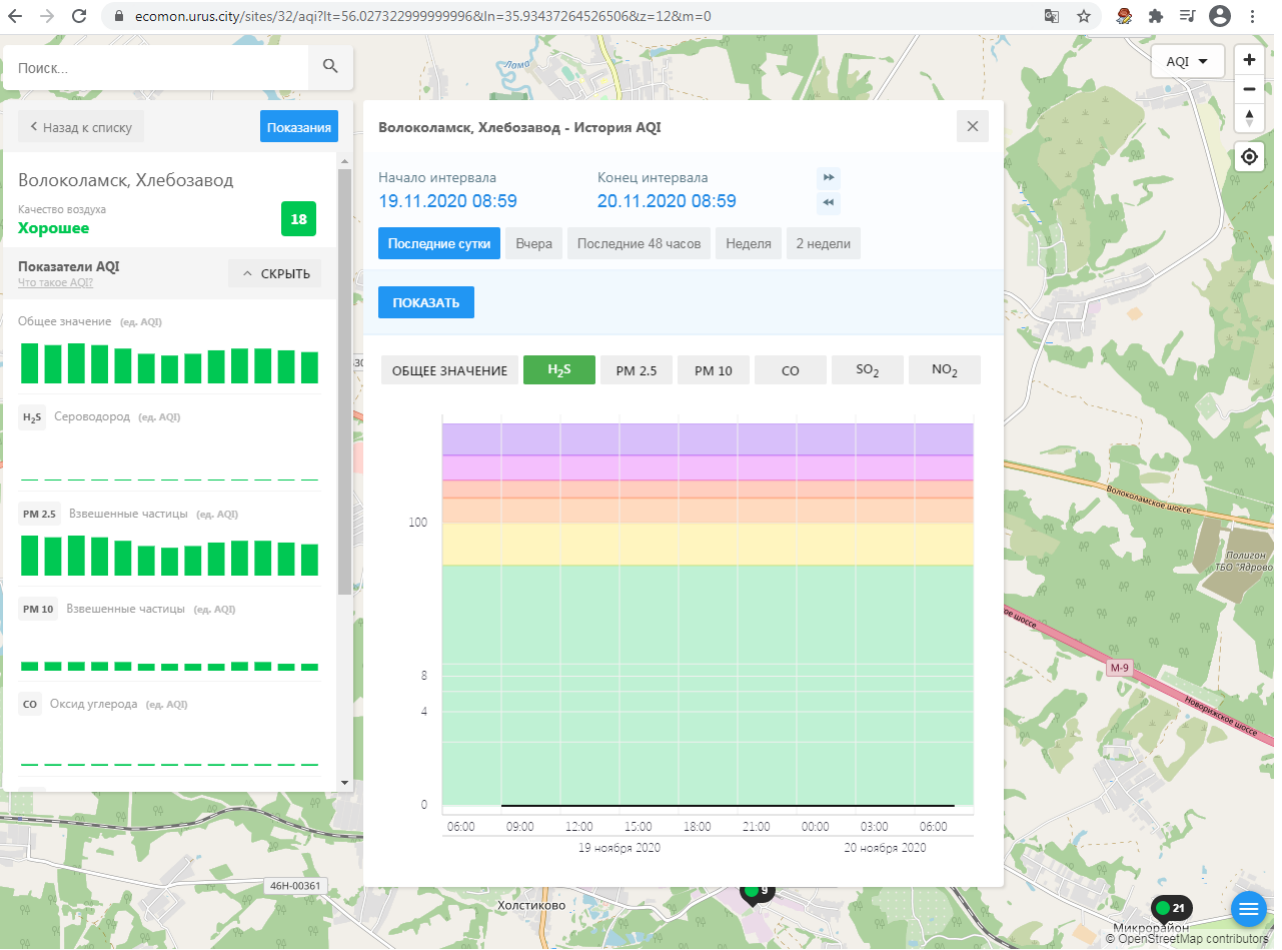

H₂S Сероводород (ед. AQI)

PM 2.5 Взвешенные частицы (ед. AQI)

PM 10 Взвешенные частицы (ед. AQI)

CO Оксид углерода (ед. AQI)

Волоколамск, Ямская - История AQI

Начало интервала: 19.11.2020 08:57

Конец интервала: 20.11.2020 08:57

Качество воздуха **Хорошее** 16

Показатели AQI

Общее значение (ед. AQI)

H₂S Сероводород (ед. AQI)

PM 2.5 Взвешенные частицы (ед. AQI)

PM 10 Взвешенные частицы (ед. AQI)

CO Оксид углерода (ед. AQI)

Волоколамск, Родниковая - История AQI

Последние сутки | Вчера | Последние 48 часов | Неделя | 2 недели

ПОКАЗАТЬ

ОБЩЕЕ ЗНАЧЕНИЕ | H₂S | PM 2.5 | **PM 10** | CO | SO₂ | NO₂

Время	PM 10 (ед. AQI)
06:00 (19.11.2020)	2
09:00 (19.11.2020)	3
12:00 (19.11.2020)	4
15:00 (19.11.2020)	5
18:00 (19.11.2020)	5
21:00 (19.11.2020)	5
00:00 (20.11.2020)	4
03:00 (20.11.2020)	4
06:00 (20.11.2020)	4

46Н-00361 Холстыково 46Н-00363 46Н-00330

OpenStreetMap contributors

Поиск...

Волоколамск, Хлебозавод

Качество воздуха **Хорошее** 18

Показатели AQI

Общее значение (ед. AQI)

H₂S Сероводород (ед. AQI)