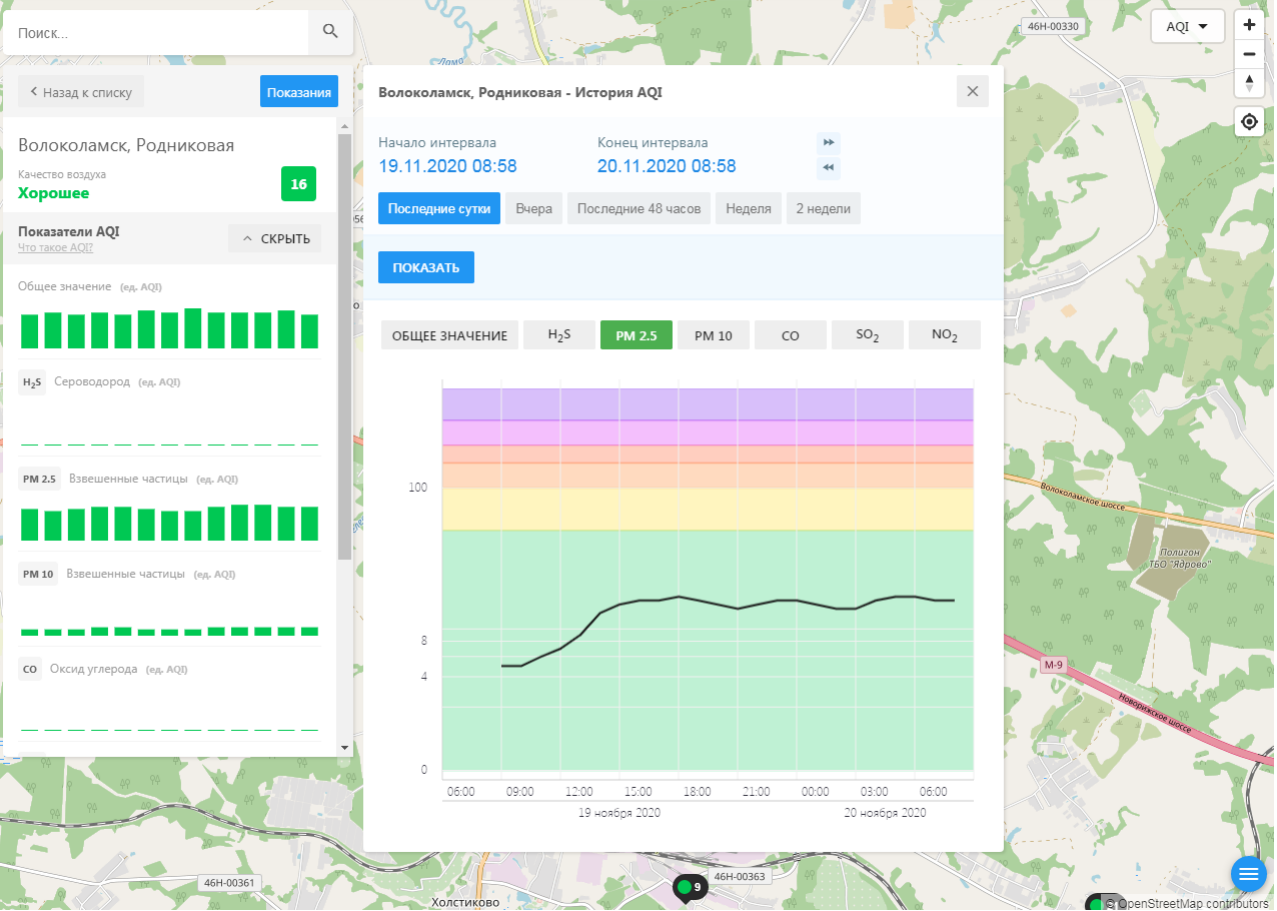

H₂S Сероводород (ед. AQI)

PM 2.5 Взвешенные частицы (ед. AQI)

PM 10 Взвешенные частицы (ед. AQI)

CO Оксид углерода (ед. AQI)

Волоколамск, Ямская - История AQI

Начало интервала: 19.11.2020 08:57

Конец интервала: 20.11.2020 08:57

Качество воздуха **Хорошее** 16

Показатели AQI

Общее значение (ед. AQI)

H₂S Сероводород (ед. AQI)

PM 2.5 Взвешенные частицы (ед. AQI)

PM 10 Взвешенные частицы (ед. AQI)

CO Оксид углерода (ед. AQI)

Волоколамск, Родниковая - История AQI

Начало интервала: 19.11.2020 08:58

Конец интервала: 20.11.2020 08:58

Последние сутки | Вчера | Последние 48 часов | Неделя | 2 недели

ПОКАЗАТЬ

ОБЩЕЕ ЗНАЧЕНИЕ | H₂S | PM 2.5 | PM 10 | CO | SO₂ | NO₂

Time	AQI
06:00 19 ноября 2020	6
09:00 19 ноября 2020	6
12:00 19 ноября 2020	7
15:00 19 ноября 2020	10
18:00 19 ноября 2020	9
21:00 19 ноября 2020	9
00:00 20 ноября 2020	9
03:00 20 ноября 2020	9
06:00 20 ноября 2020	9

ecomon.urus.city/sites/31/aqi?lt=56.03041099999999&ln=35.945793645264985&z=12&m=0

Поиск...

Волоколамск, Родниковая

Качество воздуха **Хорошее** 16

Показатели AQI

Общее значение (ед. AQI)

H₂S Сероводород (ед. AQI)