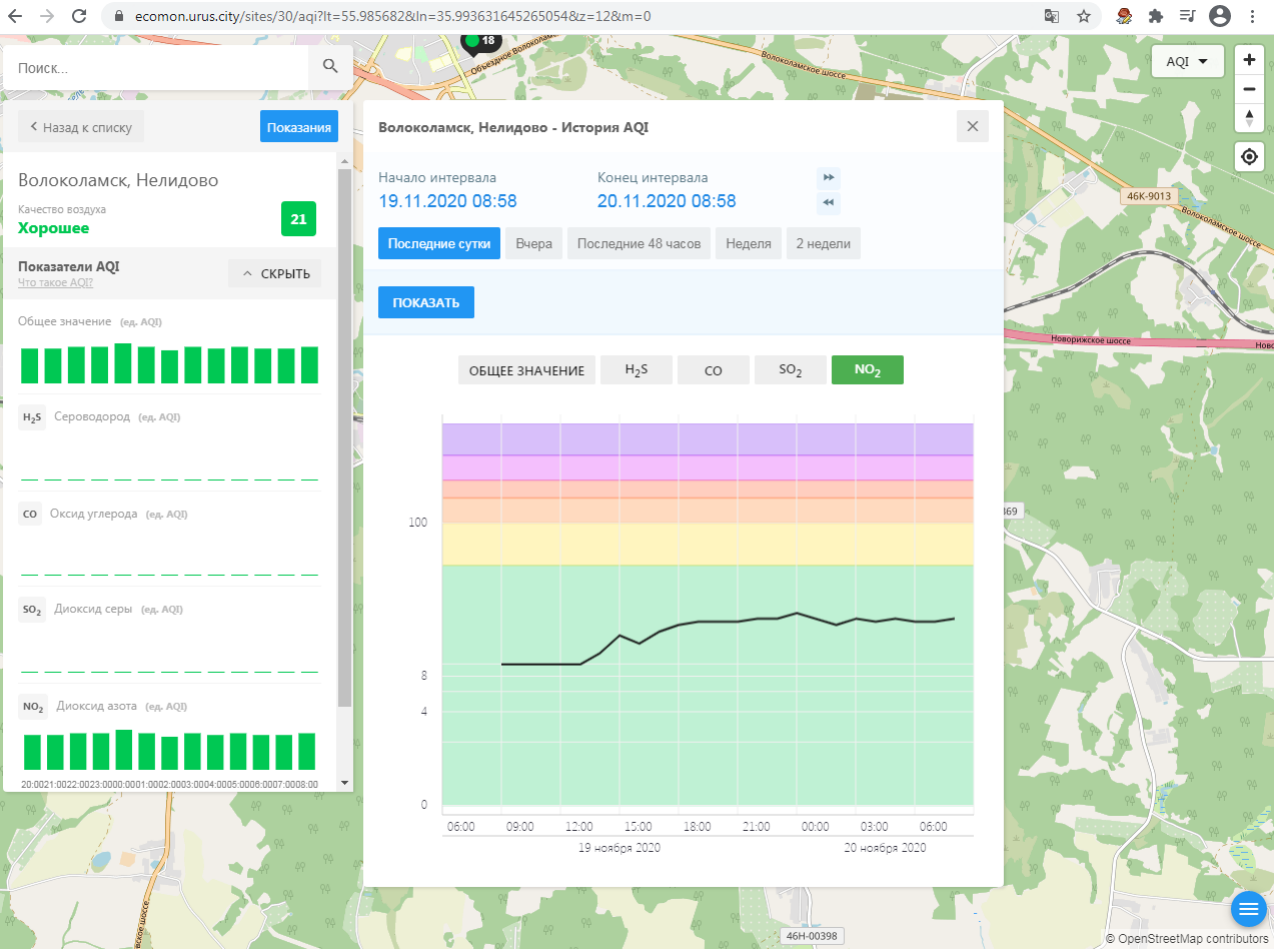

H₂S Сероводород (ед. AQI)

PM 2.5 Взвешенные частицы (ед. AQI)

PM 10 Взвешенные частицы (ед. AQI)

CO Оксид углерода (ед. AQI)

Волоколамск, Ямская - История AQI

Начало интервала: 19.11.2020 08:57

Конец интервала: 20.11.2020 08:57

PM 10 Взвешенные частицы (ед. AQI)

CO Оксид углерода (ед. AQI)

© OpenStreetMap contributors

ecomon.urus.city/sites/31/aqi?lt=56.03041099999999&ln=35.945793645264985&z=12&m=0

Поиск...

Волоколамск, Родниковая

Качество воздуха **Хорошее** 16

Показатели AQI

Общее значение (ед. AQI)

H₂S Сероводород (ед. AQI)

PM 2.5 Взвешенные частицы (ед. AQI)

PM 10 Взвешенные частицы (ед. AQI)

CO Оксид углерода (ед. AQI)

Волоколамск, Родниковая - История AQI

Начало интервала: 19.11.2020 08:58

Конец интервала: 20.11.2020 08:58

Последние сутки | Вчера | Последние 48 часов | Неделя | 2 недели

ПОКАЗАТЬ

ОБЩЕЕ ЗНАЧЕНИЕ | H₂S | PM 2.5 | PM 10 | CO | SO₂ | NO₂

Time	AQI
06:00 19 ноября 2020	6
09:00 19 ноября 2020	6
12:00 19 ноября 2020	7
15:00 19 ноября 2020	10
18:00 19 ноября 2020	9
21:00 19 ноября 2020	9
00:00 20 ноября 2020	9
03:00 20 ноября 2020	9
06:00 20 ноября 2020	9