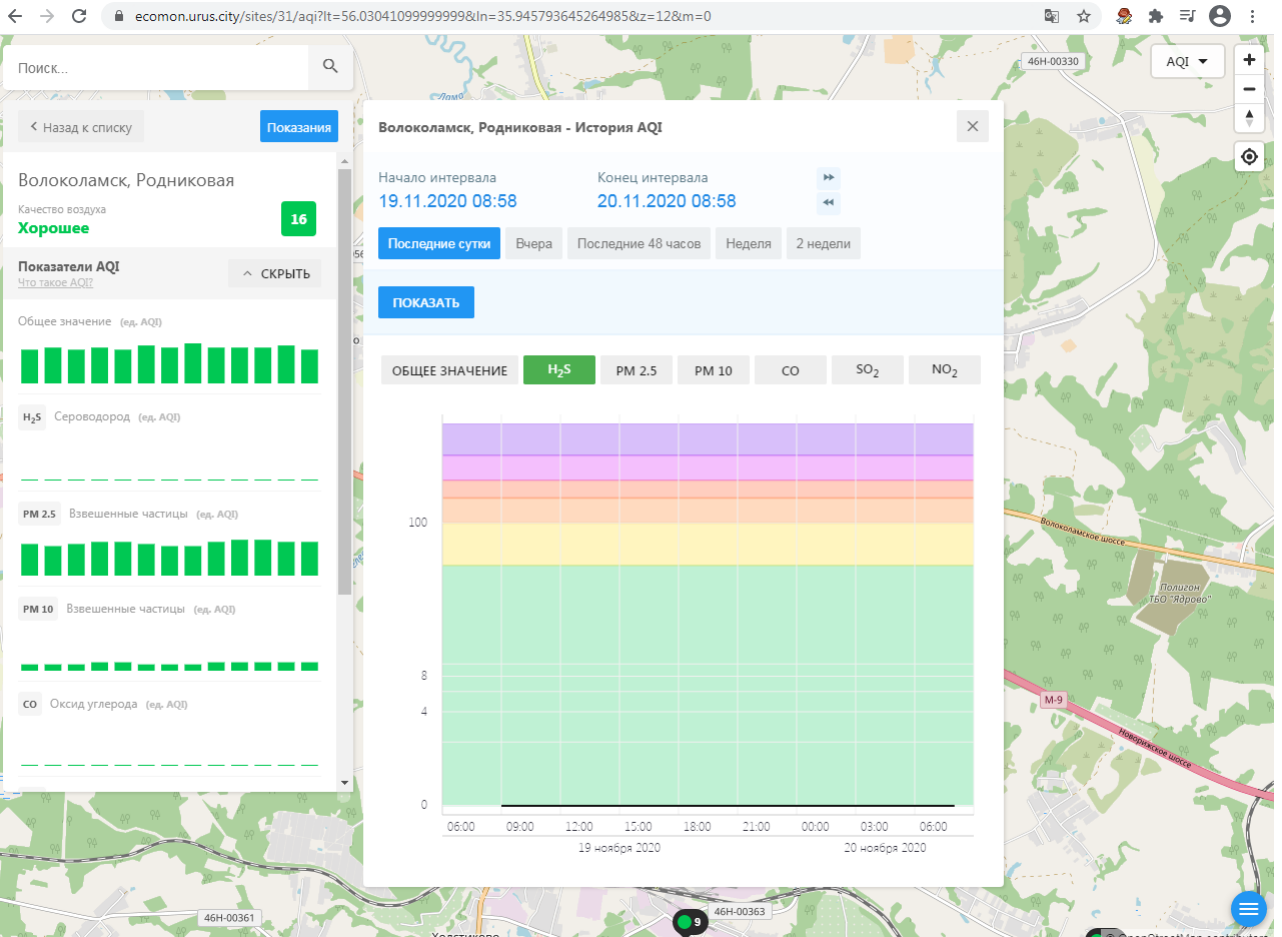

H₂S Сероводород (ед. AQI)

PM 2.5 Взвешенные частицы (ед. AQI)

PM 10 Взвешенные частицы (ед. AQI)

CO Оксид углерода (ед. AQI)

Волоколамск, Ямская - История AQI

Начало интервала: 19.11.2020 08:57

Конец интервала: 20.11.2020 08:57

Качество воздуха **Хорошее** 16

Показатели AQI

Общее значение (ед. AQI)

H₂S Сероводород (ед. AQI)

PM 2.5 Взвешенные частицы (ед. AQI)

PM 10 Взвешенные частицы (ед. AQI)

CO Оксид углерода (ед. AQI)

Волоколамск, Родниковая - История AQI

Начало интервала: 19.11.2020 08:58

Конец интервала: 20.11.2020 08:58

Последние сутки | Вчера | Последние 48 часов | Неделя | 2 недели

ПОКАЗАТЬ

ОБЩЕЕ ЗНАЧЕНИЕ | H₂S | PM 2.5 | PM 10 | CO | SO₂ | NO₂

Time	AQI
06:00 19 ноября 2020	6
09:00 19 ноября 2020	6
12:00 19 ноября 2020	7
15:00 19 ноября 2020	10
18:00 19 ноября 2020	9
21:00 19 ноября 2020	9
00:00 20 ноября 2020	9
03:00 20 ноября 2020	9
06:00 20 ноября 2020	9

ecomon.urus.city/sites/31/aqi?lt=56.03041099999999&ln=35.945793645264985&z=12&m=0

Поиск...

Волоколамск, Родниковая

Качество воздуха **Хорошее** 16

Показатели AQI

Общее значение (ед. AQI)

H₂S Сероводород (ед. AQI)