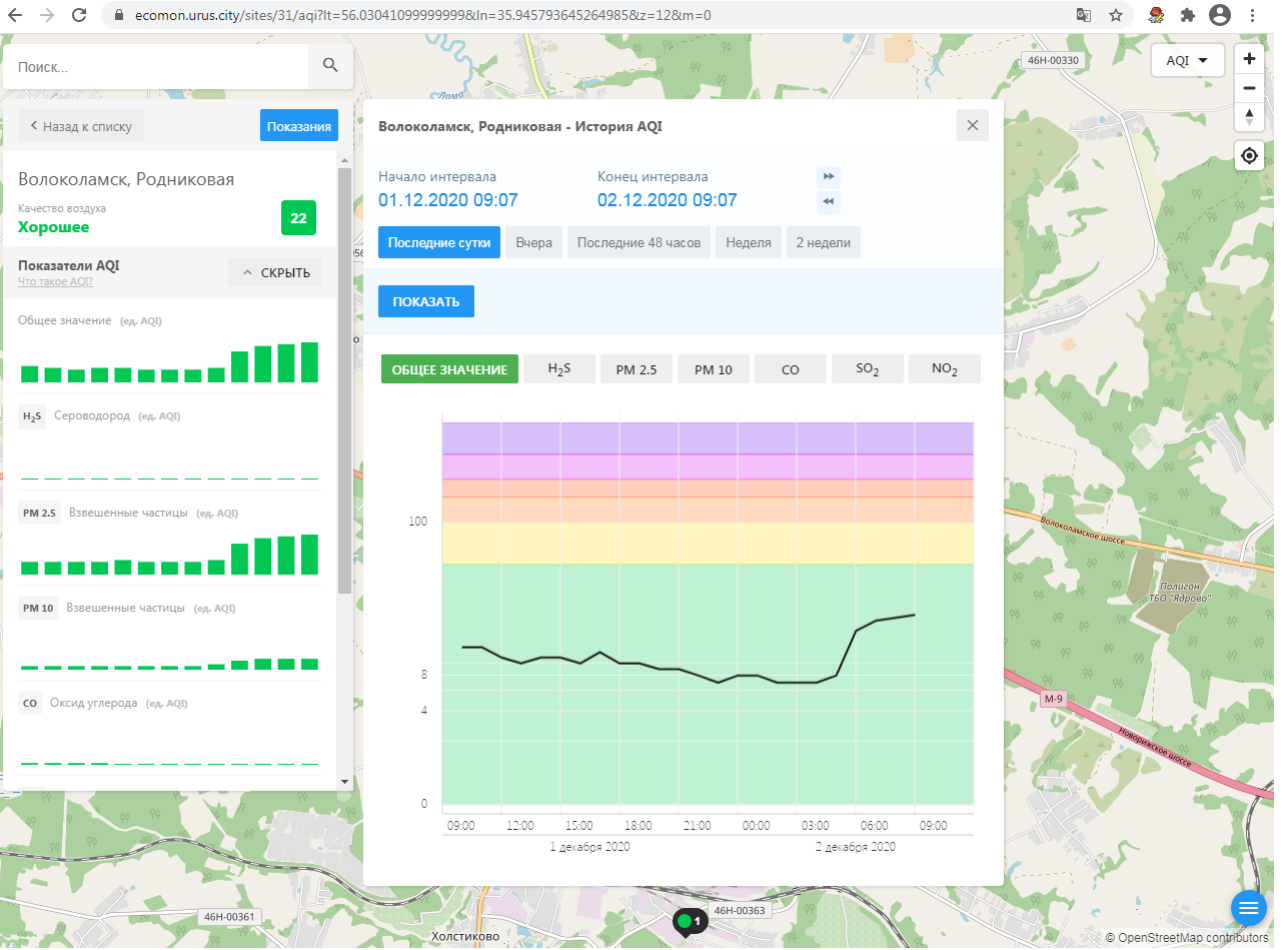

Волоколамск, Ямская
Качество воздуха
Хорошее 1

Показатели AQI
Что такое AQI

Общее значение (ед. AQI)

H₂S Сероводород (ед. AQI)

PM 2.5 Взвешенные частицы (ед. AQI)

PM 10 Взвешенные частицы (ед. AQI)

CO Оксид углерода (ед. AQI)

Волоколамск, Ямская - История AQI

Начало интервала: 01.12.2020 09:06
Конец интервала: 02.12.2020 09:06

Последние сутки Вчера Последние 48 часов Неделя 2 недели

ПОКАЗАТЬ

ОБЩЕЕ ЗНАЧЕНИЕ H₂S PM 2.5 PM 10 CO NO₂

Поиск...

← Назад к списку **Показания**

Волоколамск, Родниковая
Качество воздуха **22**
Хорошее

Показатели AQI
Что такое AQI? ^ СКРЫТЬ

Общее значение (ед. AQI)

H₂S Сероводород (ед. AQI)

PM 2.5 Взвешенные частицы (ед. AQI)

PM 10 Взвешенные частицы (ед. AQI)

CO Оксид углерода (ед. AQI)

Волоколамск, Родниковая - История AQI

Начало интервала: 01.12.2020 09:07 Конец интервала: 02.12.2020 09:07

Последние сутки Вчера Последние 48 часов Неделя 2 недели