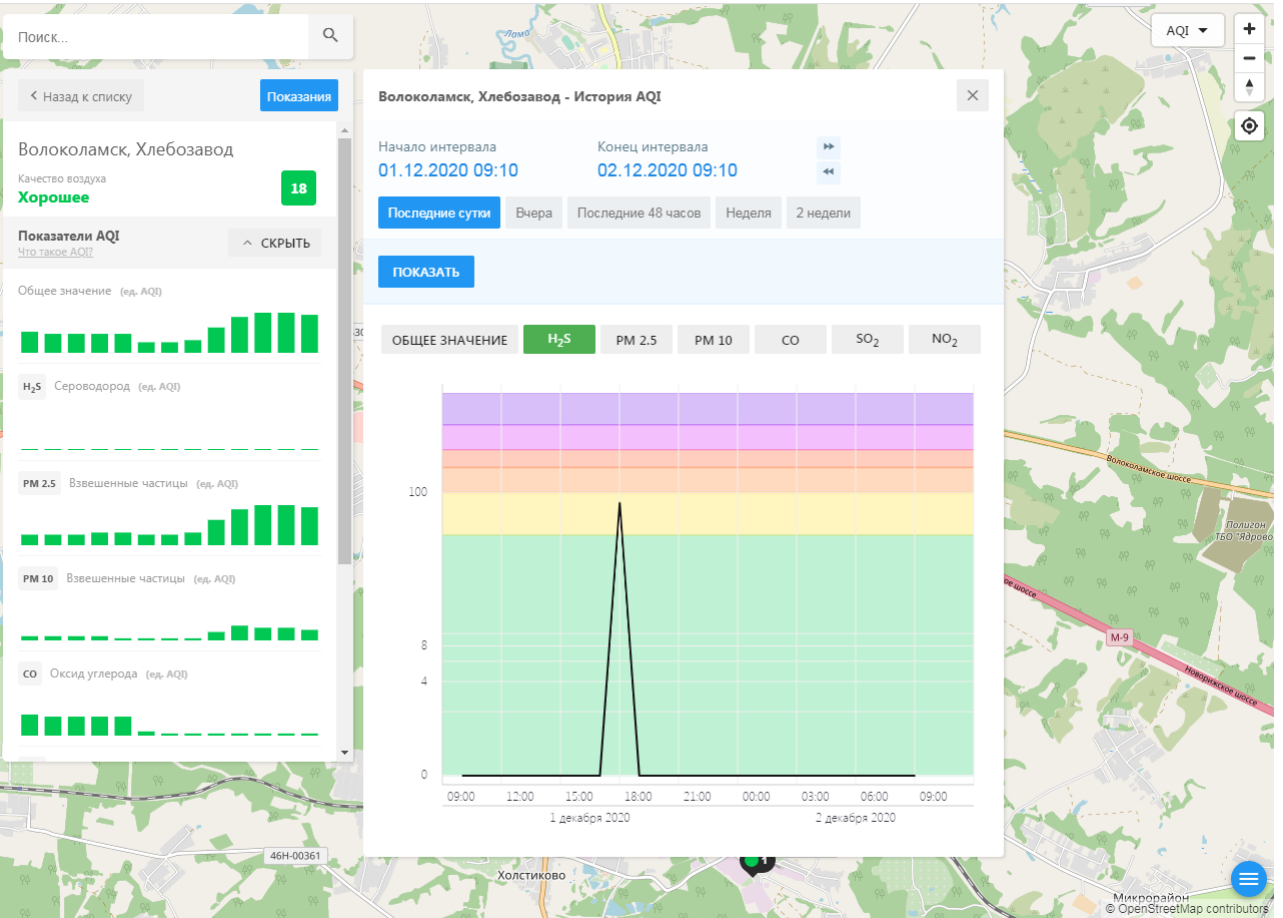

PM 10 Взвешенные частицы (ед. AQI)

CO Оксид углерода (ед. AQI)

Волоколамск, Родниковая - История AQI

Начало интервала: 01.12.2020 09:07 Конец интервала: 02.12.2020 09:07

Последние сутки Вчера Последние 48 часов Неделя 2 недели

Поиск...

Волоколамск, Хлебозавод

Качество воздуха **18**
Хорошее

Показатели AQI
Что такое AQI? ^ СКРЫТЬ

Общее значение (ед. AQI)

H₂S Сероводород (ед. AQI)

PM 2.5 Взвешенные частицы (ед. AQI)

PM 10 Взвешенные частицы (ед. AQI)

CO Оксид углерода (ед. AQI)

Волоколамск, Хлебозавод - История AQI

Начало интервала: 01.12.2020 09:10 Конец интервала: 02.12.2020 09:10

Последние сутки Вчера Последние 48 часов Неделя 2 недели

ПОКАЗАТЬ

ОБЩЕЕ ЗНАЧЕНИЕ H₂S PM 2.5 PM 10 CO SO₂ NO₂

Время	Общее значение AQI
09:00 01.12.2020	4
12:00 01.12.2020	4
15:00 01.12.2020	4
18:00 01.12.2020	100
21:00 01.12.2020	8
00:00 02.12.2020	8
03:00 02.12.2020	4
06:00 02.12.2020	8
09:00 02.12.2020	8

46Н-00361 Холстиково М-9 Волоколамское шоссе Полигон ТБО "Ярдово" Микрорайон © OpenStreetMap contributors