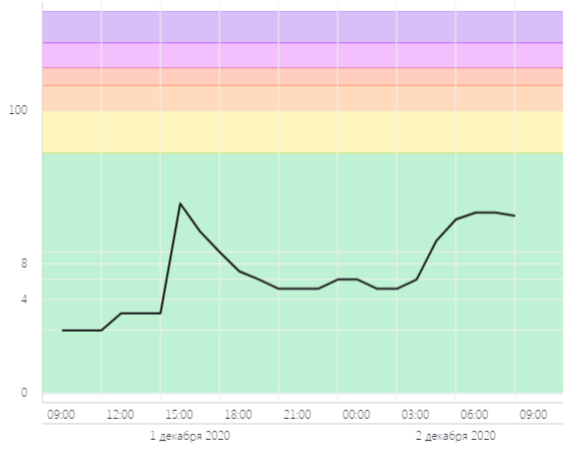

Начало интервала
01.12.2020 09:10

Конец интервала
02.12.2020 09:10

Последние сутки

Вчера

Последние 48 часов

Неделя

2 недели

ПОКАЗАТЬ

ОБЩЕЕ ЗНАЧЕНИЕ

H₂S

PM 2.5

PM 10

CO

SO₂

NO₂

46Н-00361