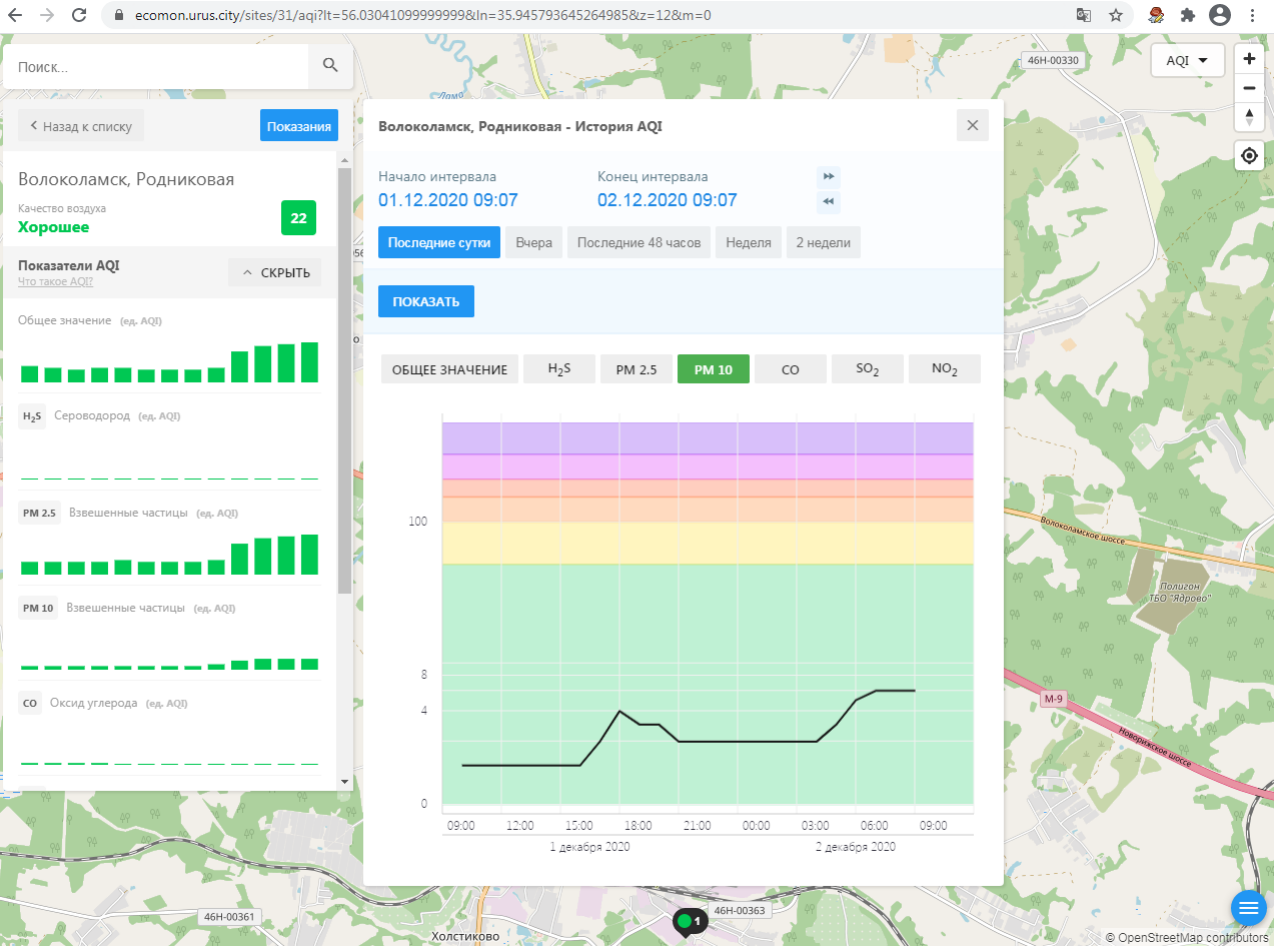

Волоколамск, Ямская - История AQI

Начало интервала: 01.12.2020 09:06
Конец интервала: 02.12.2020 09:06

Последние сутки Вчера Последние 48 часов Неделя 2 недели

ПОКАЗАТЬ

ОБЩЕЕ ЗНАЧЕНИЕ H₂S PM 2.5 PM 10 CO NO₂

Поиск...

← Назад к списку **Показания**

Волоколамск, Родниковая
Качество воздуха **22**
Хорошее

Показатели AQI
Что такое AQI? ^ СКРЫТЬ

Общее значение (ед. AQI)

H₂S Сероводород (ед. AQI)

PM 2.5 Взвешенные частицы (ед. AQI)

PM 10 Взвешенные частицы (ед. AQI)

CO Оксид углерода (ед. AQI)

Волоколамск, Родниковая - История AQI

Начало интервала: 01.12.2020 09:07 Конец интервала: 02.12.2020 09:07

Последние сутки Вчера Последние 48 часов Неделя 2 недели

ПОКАЗАТЬ

ОБЩЕЕ ЗНАЧЕНИЕ H₂S **PM 2.5** PM 10 CO SO₂ NO₂

100
8
4
0

09:00 12:00 15:00 18:00 21:00 00:00 03:00 06:00 09:00

1 декабря 2020 2 декабря 2020

ecomon.urus.city/sites/32/aqi?lt=56.027322999999996&ln=35.93437264526506&z=12&m=0