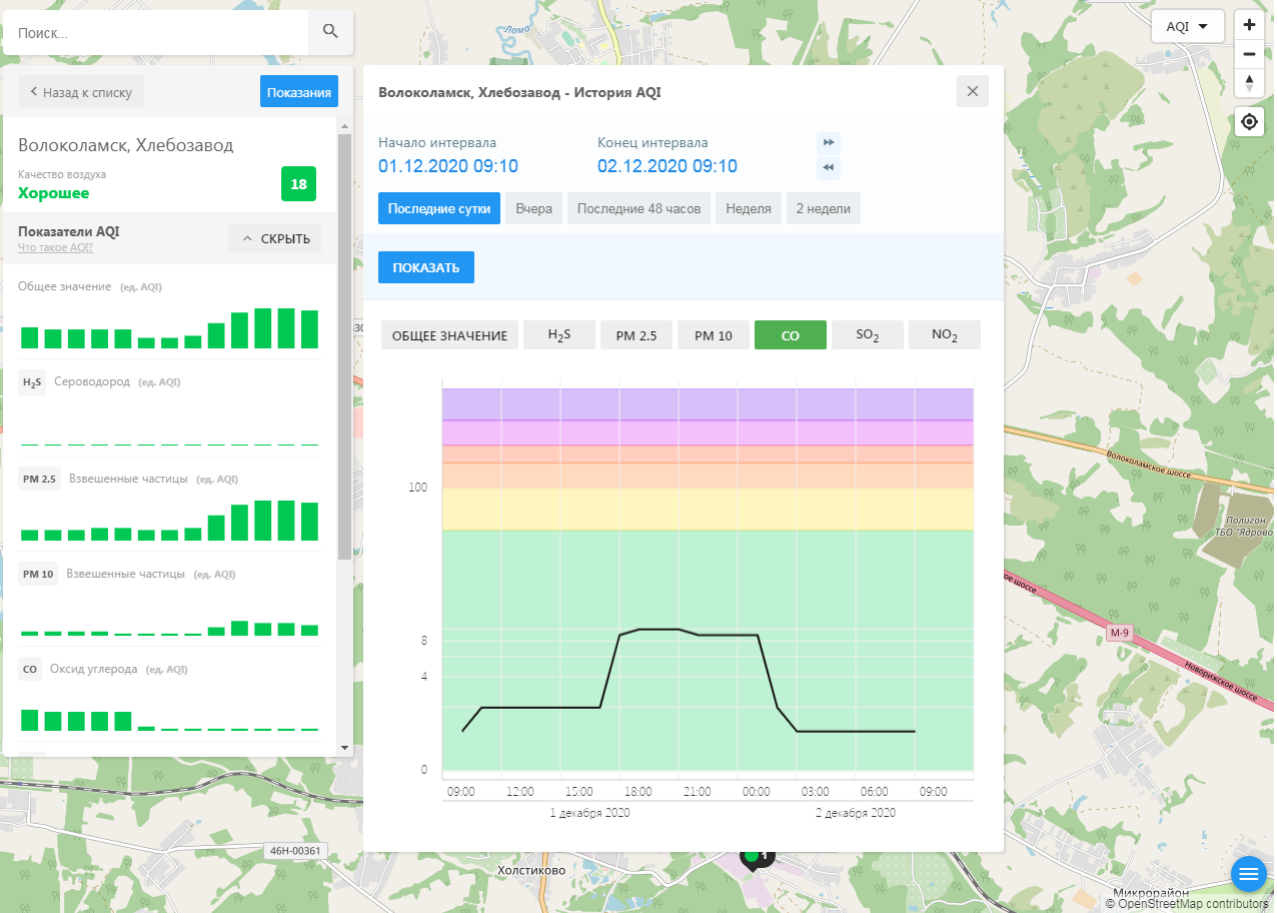

PM 10 Взвешенные частицы (ед. AQI)

CO Оксид углерода (ед. AQI)

Волоколамск, Родниковая - История AQI

Начало интервала: 01.12.2020 09:07 Конец интервала: 02.12.2020 09:07

Последние сутки Вчера Последние 48 часов Неделя 2 недели

Начало интервала
01.12.2020 09:10

Конец интервала
02.12.2020 09:10

Последние сутки

Вчера

Последние 48 часов

Неделя

2 недели

ПОКАЗАТЬ

ОБЩЕЕ ЗНАЧЕНИЕ

H₂S

PM 2.5

PM 10

CO

SO₂

NO₂

46Н-00361

Холстиково

Микрорайон
© OpenStreetMap contributors

Поиск...

← Назад к списку **Показания**

Волоколамск, Хлебозавод

Качество воздуха **18**
Хорошее

Показатели AQI

Что такое AQI? ^ СКРЫТЬ