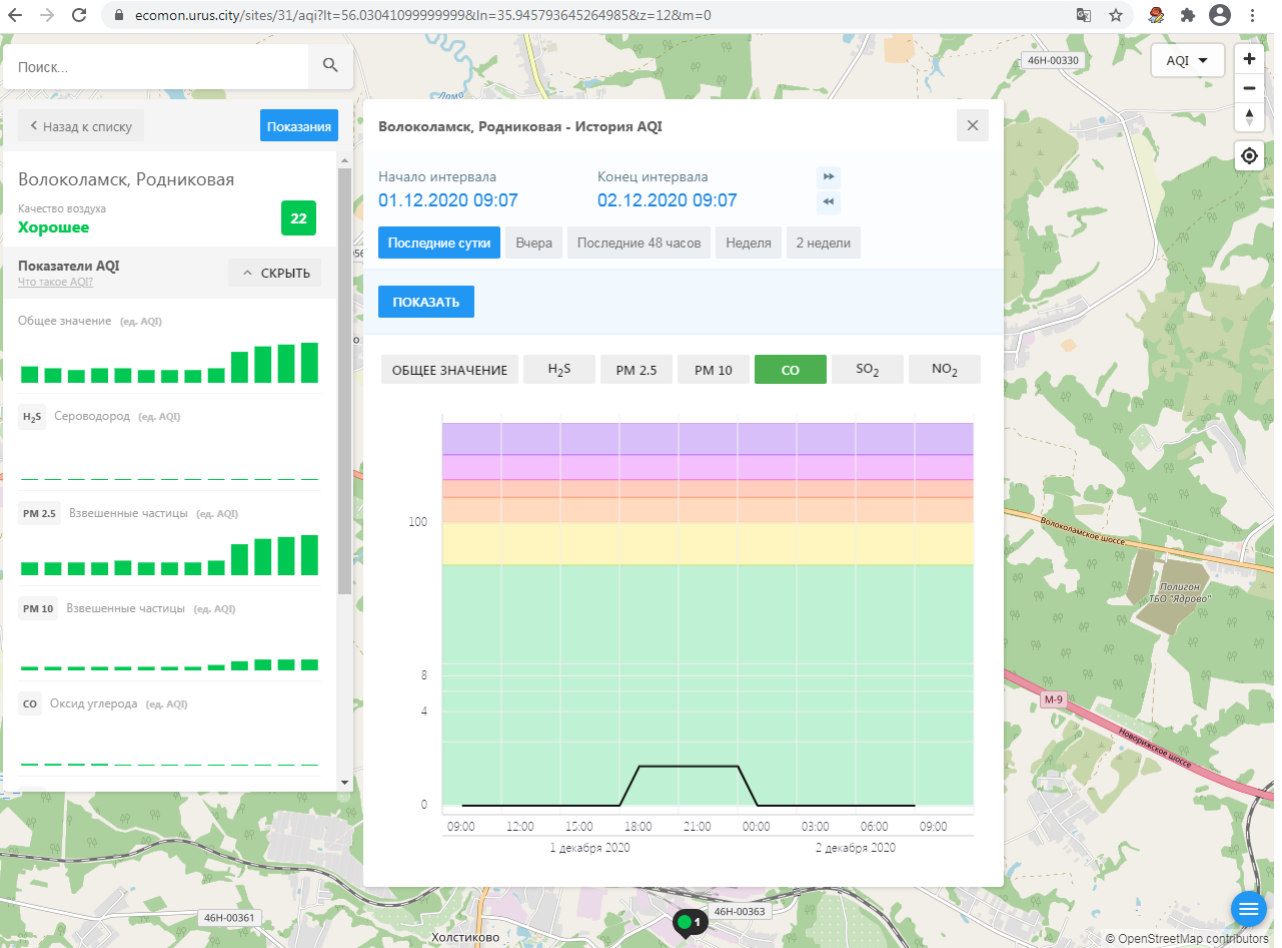

Поиск...

← Назад к списку **Показания**

Волоколамск, Родниковая
Качество воздуха **22**
Хорошее

Показатели AQI
Что такое AQI? ^ СКРЫТЬ

Общее значение (ед. AQI)

H₂S Сероводород (ед. AQI)

PM 2.5 Взвешенные частицы (ед. AQI)

PM 10 Взвешенные частицы (ед. AQI)

CO Оксид углерода (ед. AQI)

Волоколамск, Родниковая - История AQI

Начало интервала: 01.12.2020 09:07 Конец интервала: 02.12.2020 09:07

Последние сутки Вчера Последние 48 часов Неделя 2 недели

ПОКАЗАТЬ

ОБЩЕЕ ЗНАЧЕНИЕ H₂S **PM 2.5** PM 10 CO SO₂ NO₂

100
8
4
0

09:00 12:00 15:00 18:00 21:00 00:00 03:00 06:00 09:00

1 декабря 2020 2 декабря 2020

ecomon.urus.city/sites/32/aqi?lt=56.027322999999996&ln=35.93437264526506&z=12&m=0

Поиск...

Волоколамск, Хлебозавод

Качество воздуха **18**
Хорошее

Показатели AQI
Что такое AQI? ^ СКРЫТЬ

Общее значение (ед. AQI)

H₂S Сероводород (ед. AQI)

PM 2.5 Взвешенные частицы (ед. AQI)

PM 10 Взвешенные частицы (ед. AQI)