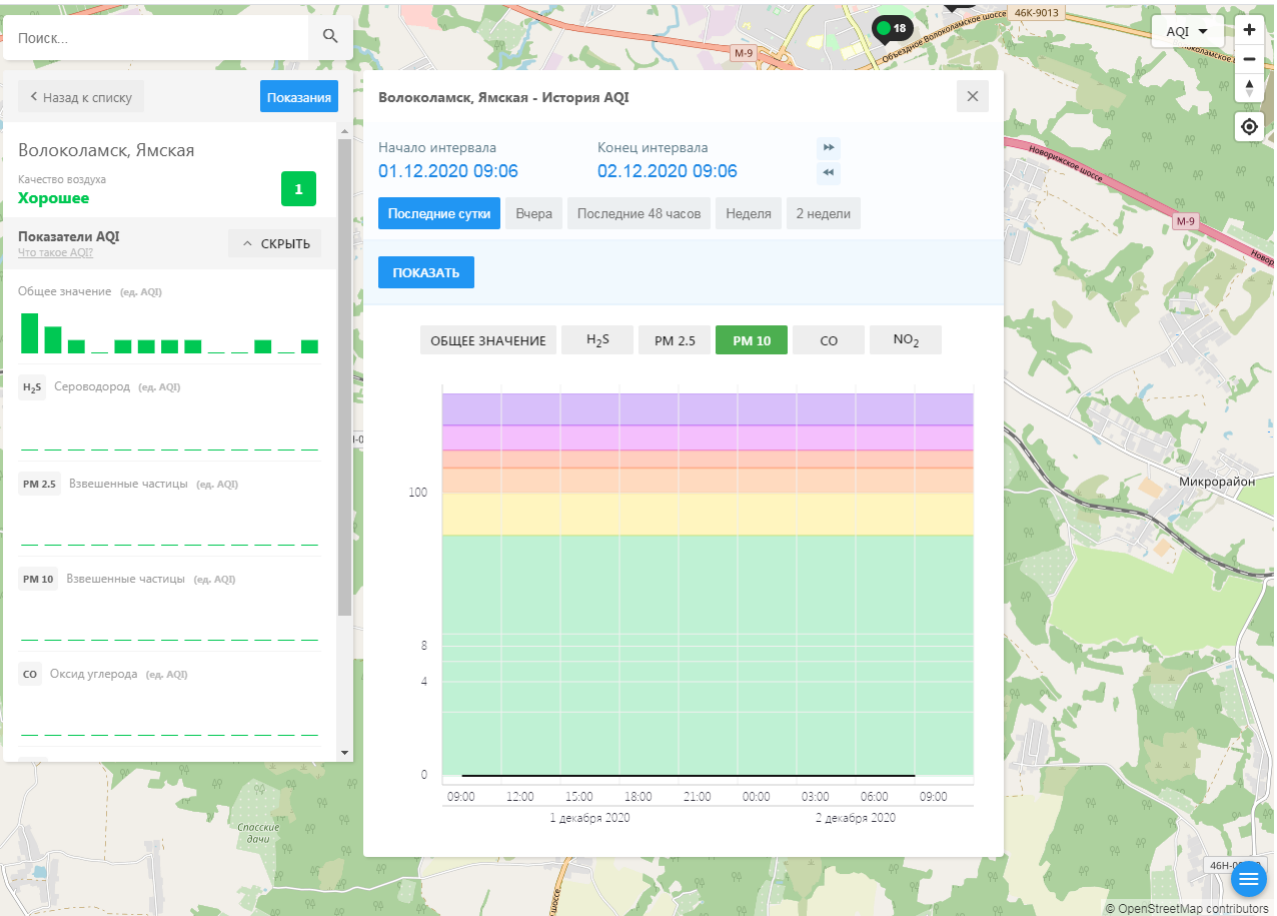

PM 2.5 Взвешенные частицы (ед. AQI)

PM 10 Взвешенные частицы (ед. AQI)

CO Оксид углерода (ед. AQI)

Волоколамск, Ямская - История AQI

Начало интервала: 01.12.2020 09:06 Конец интервала: 02.12.2020 09:06

Последние сутки Вчера Последние 48 часов Неделя 2 недели

ПОКАЗАТЬ

ОБЩЕЕ ЗНАЧЕНИЕ **H₂S** PM 2.5 PM 10 CO NO₂

100
8
4
0

09:00 12:00 15:00 18:00 21:00 00:00 03:00 06:00 09:00

1 декабря 2020 2 декабря 2020

© OpenStreetMap contributors

Поиск...

Назад к списку Показания

Волоколамск, Ямская
Качество воздуха
Хорошее 1

Показатели AQI
Что такое AQI

Общее значение (ед. AQI)

H₂S Сероводород (ед. AQI)

PM 2.5 Взвешенные частицы (ед. AQI)

PM 10 Взвешенные частицы (ед. AQI)

CO Оксид углерода (ед. AQI)

Волоколамск, Ямская - История AQI

Начало интервала: 01.12.2020 09:06
Конец интервала: 02.12.2020 09:06

Последние сутки Вчера Последние 48 часов Неделя 2 недели

ПОКАЗАТЬ

ОБЩЕЕ ЗНАЧЕНИЕ H₂S PM 2.5 PM 10 CO NO₂