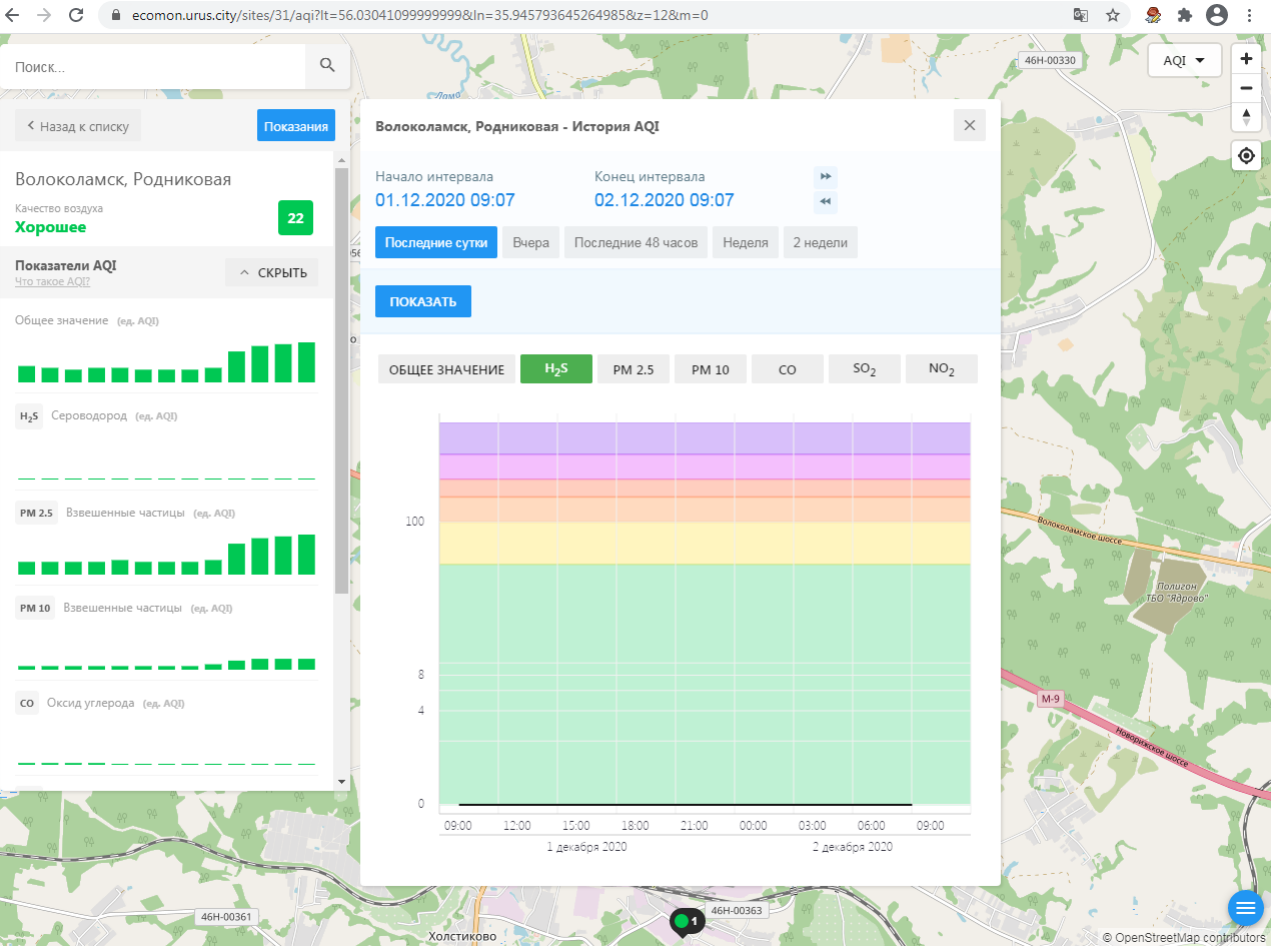

Волоколамск, Ямская
Качество воздуха
Хорошее 1

Показатели AQI
Что такое AQI

Общее значение (ед. AQI)

H₂S Сероводород (ед. AQI)

PM 2.5 Взвешенные частицы (ед. AQI)

PM 10 Взвешенные частицы (ед. AQI)

CO Оксид углерода (ед. AQI)

Волоколамск, Ямская - История AQI

Начало интервала: 01.12.2020 09:06
Конец интервала: 02.12.2020 09:06

Последние сутки Вчера Последние 48 часов Неделя 2 недели

ПОКАЗАТЬ

ОБЩЕЕ ЗНАЧЕНИЕ H₂S PM 2.5 PM 10 CO NO₂

Поиск...

← Назад к списку **Показания**

Волоколамск, Родниковая
Качество воздуха **22**
Хорошее

Показатели AQI
Что такое AQI? ^ СКРЫТЬ

Общее значение (ед. AQI)

H₂S Сероводород (ед. AQI)

PM 2.5 Взвешенные частицы (ед. AQI)

PM 10 Взвешенные частицы (ед. AQI)

CO Оксид углерода (ед. AQI)

Волоколамск, Родниковая - История AQI

Начало интервала: 01.12.2020 09:07 Конец интервала: 02.12.2020 09:07

Последние сутки Вчера Последние 48 часов Неделя 2 недели