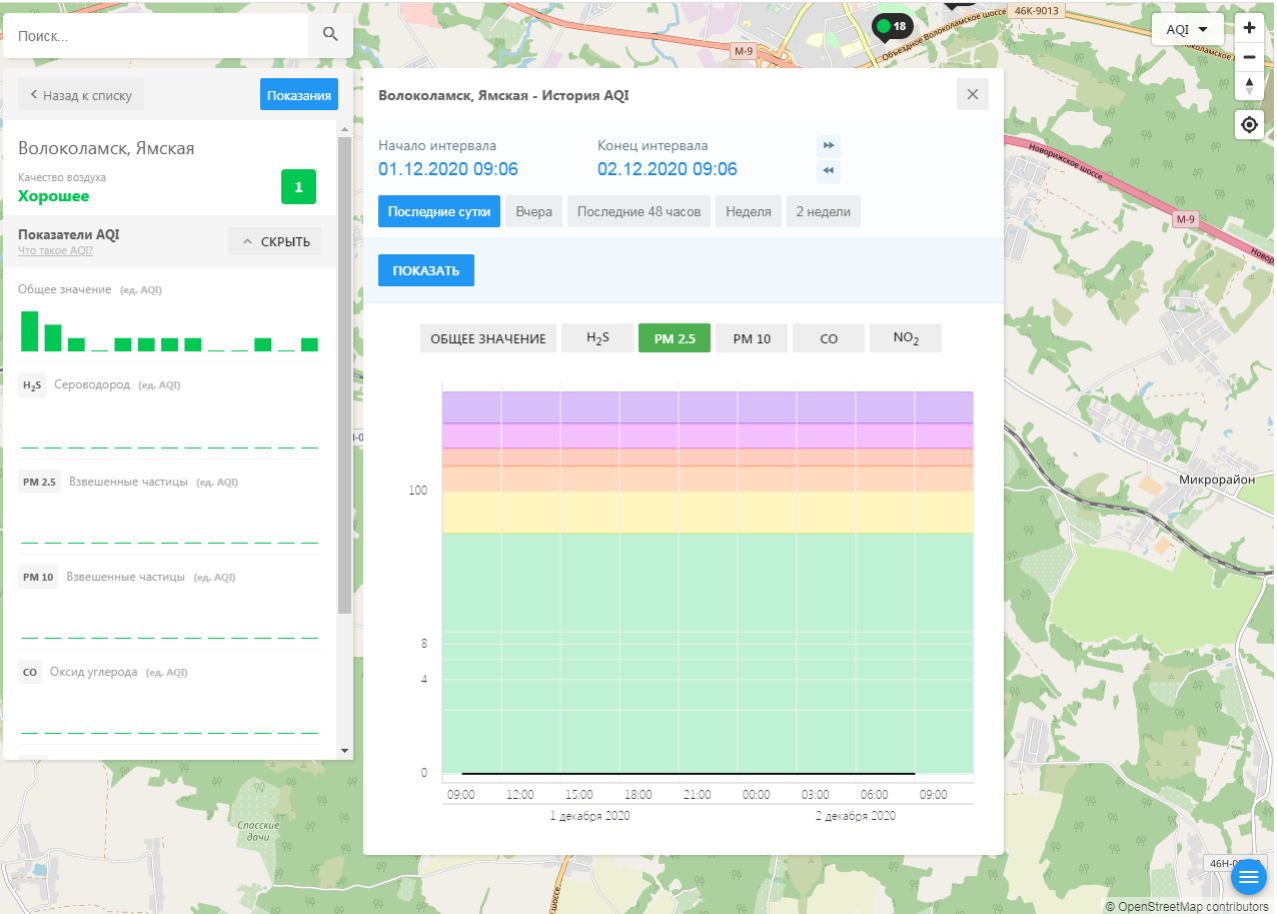

PM 2.5 Взвешенные частицы (ед. AQI)

PM 10 Взвешенные частицы (ед. AQI)

CO Оксид углерода (ед. AQI)

Волоколамск, Ямская - История AQI

Начало интервала: 01.12.2020 09:06 Конец интервала: 02.12.2020 09:06

Последние сутки Вчера Последние 48 часов Неделя 2 недели

ПОКАЗАТЬ

ОБЩЕЕ ЗНАЧЕНИЕ **H₂S** PM 2.5 PM 10 CO NO₂

100
8
4
0

09:00 12:00 15:00 18:00 21:00 00:00 03:00 06:00 09:00

1 декабря 2020 2 декабря 2020

© OpenStreetMap contributors

Поиск...

Назад к списку Показания

Волоколамск, Ямская
Качество воздуха
Хорошее 1

Показатели AQI
Что такое AQI

Общее значение (ед. AQI)

H₂S Сероводород (ед. AQI)

PM 2.5 Взвешенные частицы (ед. AQI)

PM 10 Взвешенные частицы (ед. AQI)

CO Оксид углерода (ед. AQI)

Волоколамск, Ямская - История AQI

Начало интервала: 01.12.2020 09:06
Конец интервала: 02.12.2020 09:06

Последние сутки Вчера Последние 48 часов Неделя 2 недели

ПОКАЗАТЬ

ОБЩЕЕ ЗНАЧЕНИЕ H₂S PM 2.5 PM 10 CO NO₂