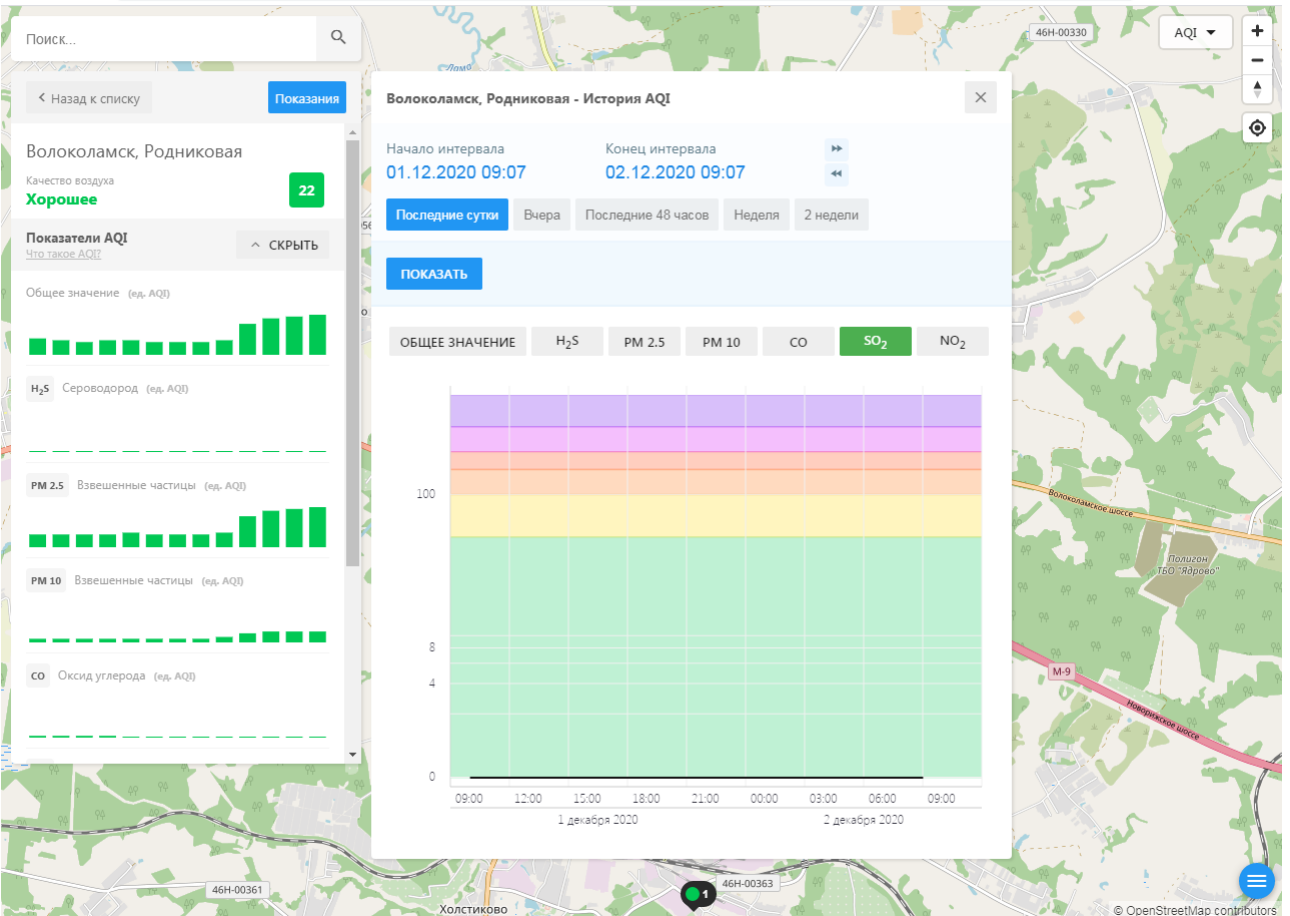

Поиск...

← Назад к списку **Показания**

Волоколамск, Родниковая
Качество воздуха **22**
Хорошее

Показатели AQI
Что такое AQI? ^ СКРЫТЬ

Общее значение (ед. AQI)

H₂S Сероводород (ед. AQI)

PM 2.5 Взвешенные частицы (ед. AQI)

PM 10 Взвешенные частицы (ед. AQI)

CO Оксид углерода (ед. AQI)

Волоколамск, Родниковая - История AQI

Начало интервала: 01.12.2020 09:07 Конец интервала: 02.12.2020 09:07

Последние сутки Вчера Последние 48 часов Неделя 2 недели

ПОКАЗАТЬ

ОБЩЕЕ ЗНАЧЕНИЕ H₂S **PM 2.5** PM 10 CO SO₂ NO₂

100
8
4
0

09:00 12:00 15:00 18:00 21:00 00:00 03:00 06:00 09:00

1 декабря 2020 2 декабря 2020

ecomon.urus.city/sites/32/aqi?lt=56.027322999999996&ln=35.93437264526506&z=12&m=0

Поиск...

Волоколамск, Хлебозавод

Качество воздуха **18**
Хорошее

Показатели AQI
Что такое AQI? ^ СКРЫТЬ

Общее значение (ед. AQI)

H₂S Сероводород (ед. AQI)

PM 2.5 Взвешенные частицы (ед. AQI)

PM 10 Взвешенные частицы (ед. AQI)