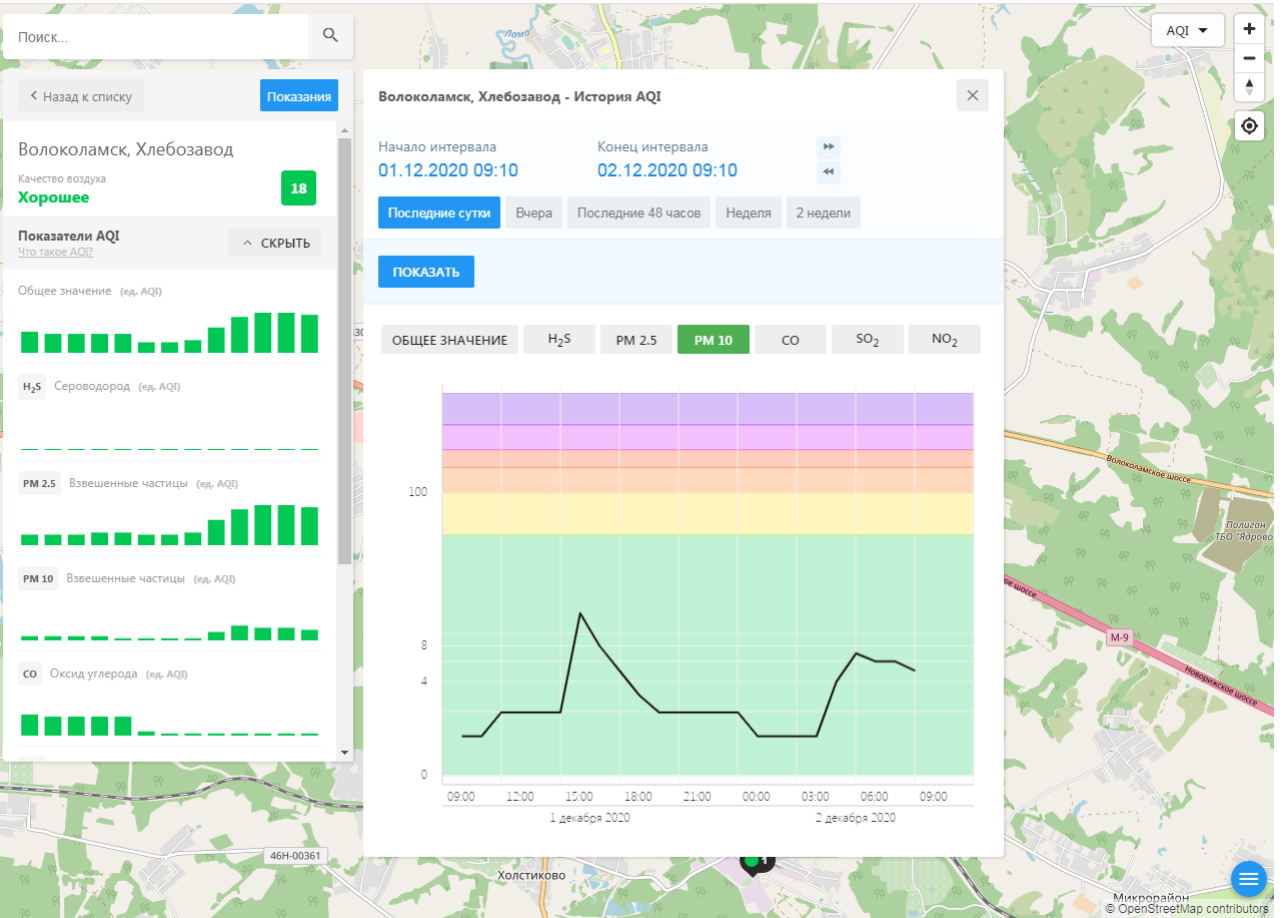

PM 10 Взвешенные частицы (ед. AQI)

CO Оксид углерода (ед. AQI)

Волоколамск, Родниковая - История AQI

Начало интервала: 01.12.2020 09:07 Конец интервала: 02.12.2020 09:07

Последние сутки Вчера Последние 48 часов Неделя 2 недели

Начало интервала
01.12.2020 09:10

Конец интервала
02.12.2020 09:10

Последние сутки

Вчера

Последние 48 часов

Неделя

2 недели

ПОКАЗАТЬ

ОБЩЕЕ ЗНАЧЕНИЕ

H₂S

PM 2.5

PM 10

CO

SO₂

NO₂

46Н-00361

Холстиково

Микрорайон
© OpenStreetMap contributors

Поиск...

← Назад к списку **Показания**

Волоколамск, Хлебозавод

Качество воздуха **18**
Хорошее

Показатели AQI

Что такое AQI? ^ СКРЫТЬ