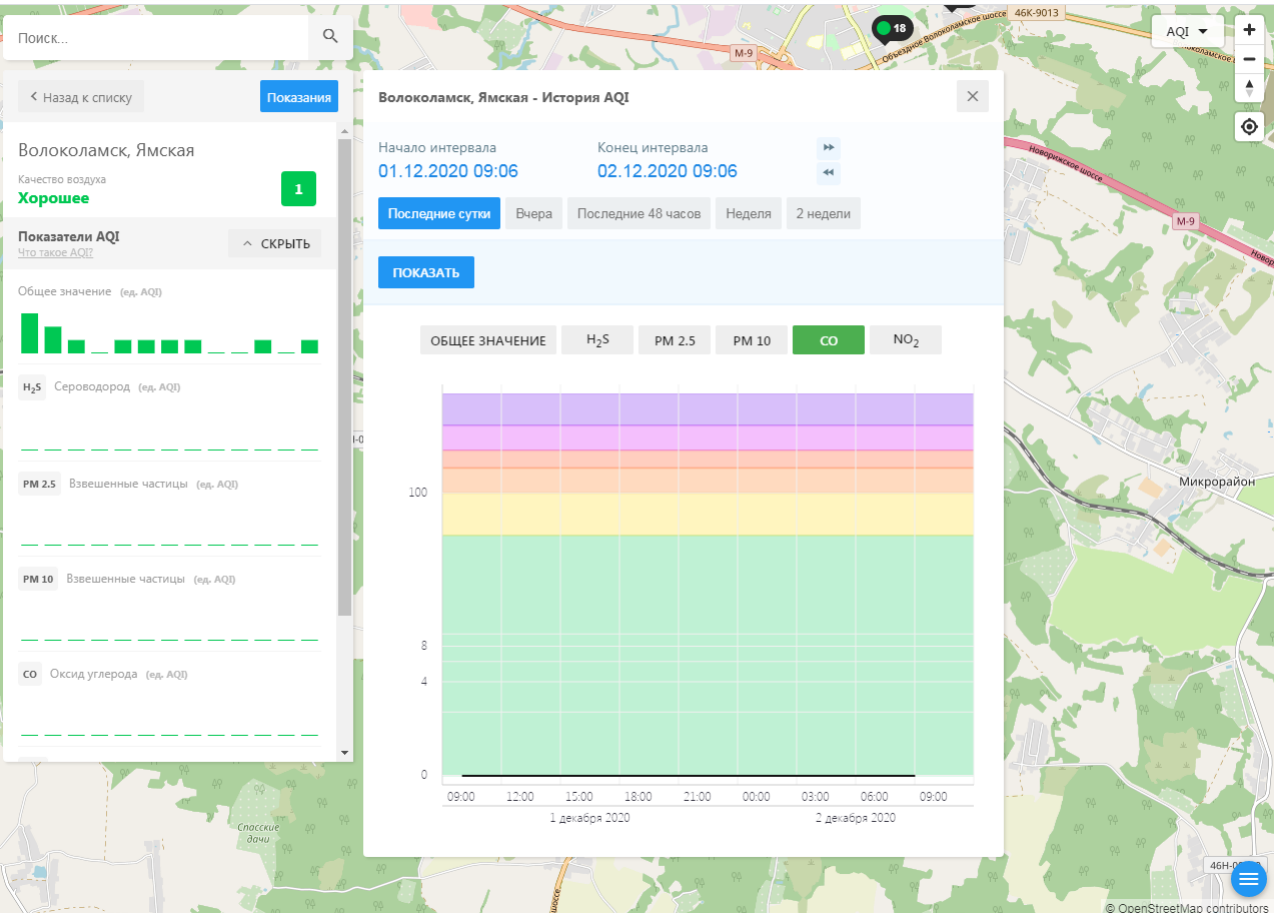

PM 2.5 Взвешенные частицы (ед. AQI)

PM 10 Взвешенные частицы (ед. AQI)

CO Оксид углерода (ед. AQI)

Волоколамск, Ямская - История AQI

Начало интервала: 01.12.2020 09:06 Конец интервала: 02.12.2020 09:06

Последние сутки Вчера Последние 48 часов Неделя 2 недели

ПОКАЗАТЬ

ОБЩЕЕ ЗНАЧЕНИЕ **H₂S** PM 2.5 PM 10 CO NO₂

100
8
4
0

09:00 12:00 15:00 18:00 21:00 00:00 03:00 06:00 09:00

1 декабря 2020 2 декабря 2020

© OpenStreetMap contributors

Поиск...

Назад к списку Показания

Волоколамск, Ямская
Качество воздуха
Хорошее 1

Показатели AQI
Что такое AQI

Общее значение (ед. AQI)

H₂S Сероводород (ед. AQI)

PM 2.5 Взвешенные частицы (ед. AQI)

PM 10 Взвешенные частицы (ед. AQI)

CO Оксид углерода (ед. AQI)

Волоколамск, Ямская - История AQI

Начало интервала: 01.12.2020 09:06
Конец интервала: 02.12.2020 09:06

Последние сутки Вчера Последние 48 часов Неделя 2 недели

ПОКАЗАТЬ

ОБЩЕЕ ЗНАЧЕНИЕ H₂S PM 2.5 PM 10 CO NO₂