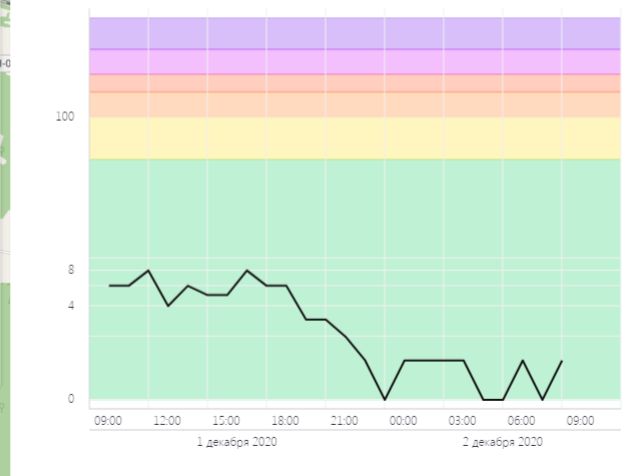

ПОКАЗАТЬ

ОБЩЕЕ ЗНАЧЕНИЕ **H₂S** PM 2.5 PM 10 CO NO₂

100
8
4
0

09:00 12:00 15:00 18:00 21:00 00:00 03:00 06:00 09:00

1 декабря 2020 2 декабря 2020

© OpenStreetMap contributors

Поиск...

Назад к списку Показания

Волоколамск, Ямская
Качество воздуха
Хорошее 1

Показатели AQI
Что такое AQI

Общее значение (ед. AQI)

H₂S Сероводород (ед. AQI)

PM 2.5 Взвешенные частицы (ед. AQI)

PM 10 Взвешенные частицы (ед. AQI)

CO Оксид углерода (ед. AQI)

Волоколамск, Ямская - История AQI

Начало интервала: 01.12.2020 09:06
Конец интервала: 02.12.2020 09:06

Последние сутки Вчера Последние 48 часов Неделя 2 недели

ПОКАЗАТЬ

ОБЩЕЕ ЗНАЧЕНИЕ H₂S PM 2.5 PM 10 CO NO₂