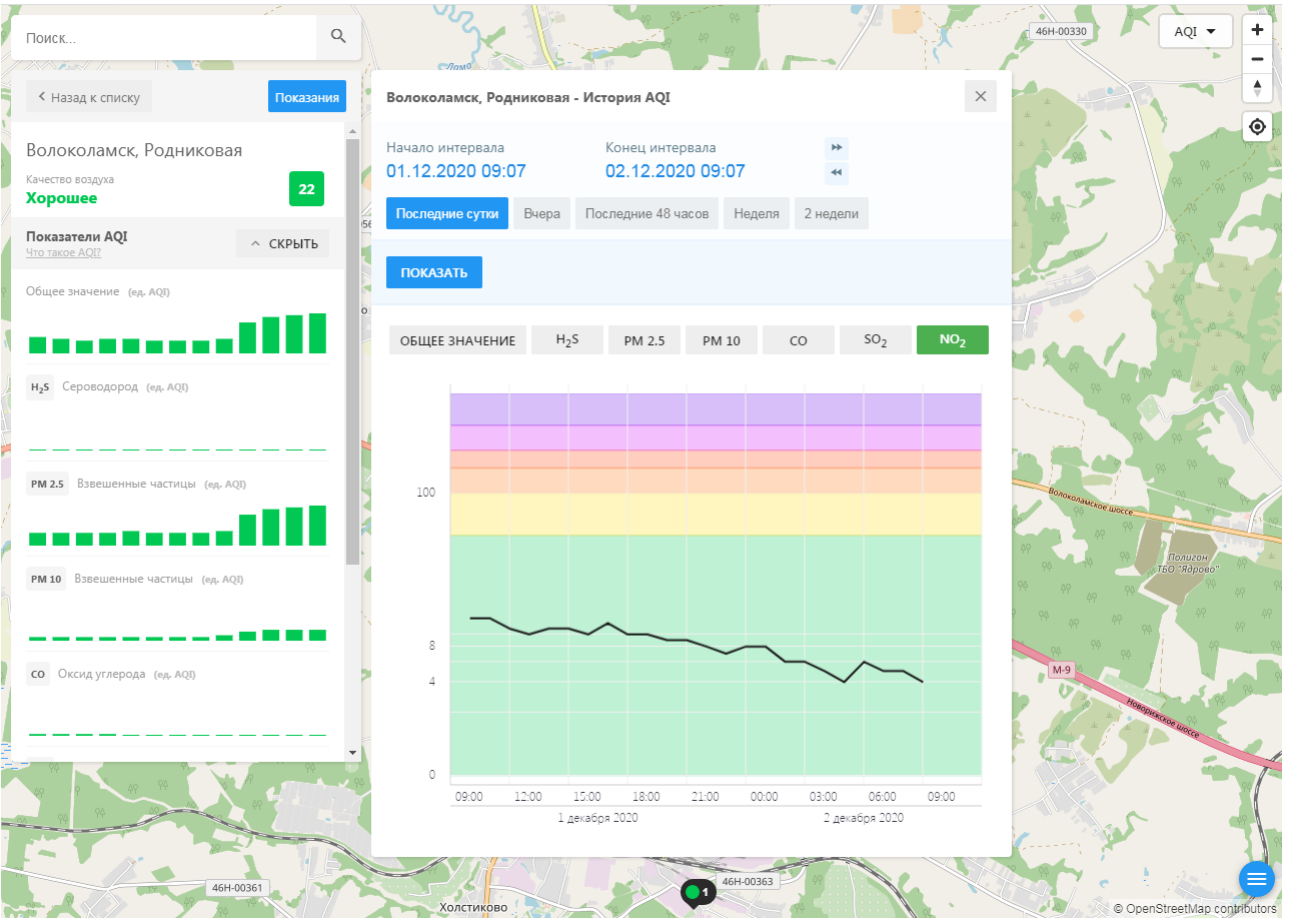

Поиск...

← Назад к списку **Показания**

Волоколамск, Родниковая
Качество воздуха **22**
Хорошее

Показатели AQI
Что такое AQI? ^ СКРЫТЬ

Общее значение (ед. AQI)

H₂S Сероводород (ед. AQI)

PM 2.5 Взвешенные частицы (ед. AQI)

PM 10 Взвешенные частицы (ед. AQI)

CO Оксид углерода (ед. AQI)

Волоколамск, Родниковая - История AQI

Начало интервала: 01.12.2020 09:07 Конец интервала: 02.12.2020 09:07

Последние сутки Вчера Последние 48 часов Неделя 2 недели

ПОКАЗАТЬ

ОБЩЕЕ ЗНАЧЕНИЕ H₂S **PM 2.5** PM 10 CO SO₂ NO₂

100
8
4
0

09:00 12:00 15:00 18:00 21:00 00:00 03:00 06:00 09:00

1 декабря 2020 2 декабря 2020

ecomon.urus.city/sites/32/aqi?lt=56.027322999999996&ln=35.93437264526506&z=12&m=0

Поиск...

Волоколамск, Хлебозавод

Качество воздуха **18**
Хорошее

Показатели AQI
Что такое AQI? ^ СКРЫТЬ

Общее значение (ед. AQI)

H₂S Сероводород (ед. AQI)

PM 2.5 Взвешенные частицы (ед. AQI)

PM 10 Взвешенные частицы (ед. AQI)