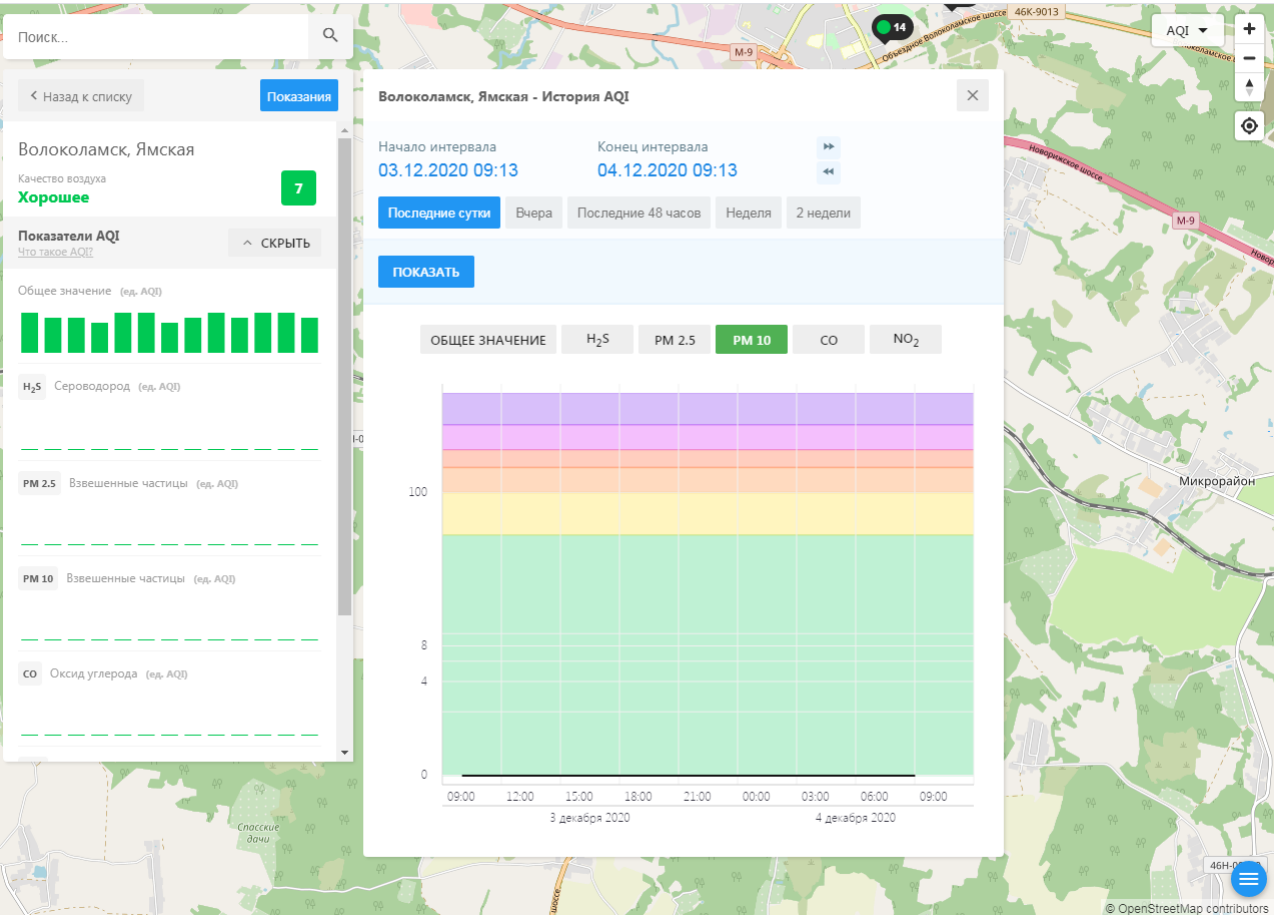

Показатели AQI

Что такое AQI? ^ СКРЫТЬ

Общее значение (ед. AQI)

H₂S Сероводород (ед. AQI)

PM 2.5 Взвешенные частицы (ед. AQI)

PM 10 Взвешенные частицы (ед. AQI)

CO Оксид углерода (ед. AQI)

Волоколамск, Хлебозавод - История AQI

Последние сутки Вчера Последние 48 часов Неделя 2 недели

ПОКАЗАТЬ

ОБЩЕЕ ЗНАЧЕНИЕ H₂S PM 2.5 PM 10 CO **SO₂** NO₂

Время	SO ₂ (ед. AQI)
09:00 3 декабря 2020	~10
12:00 3 декабря 2020	~10
15:00 3 декабря 2020	~10
18:00 3 декабря 2020	~10
21:00 3 декабря 2020	~10
00:00 4 декабря 2020	~10
03:00 4 декабря 2020	~10
06:00 4 декабря 2020	~10
09:00 4 декабря 2020	~10

46Н-00361 Холстиково Волоколамское шоссе М-9 Полигон ТБО "Ярвое" Волоколамское шоссе

Микрорайон © OpenStreetMap contributors

Поиск...

Волоколамск, Ямская

Качество воздуха **Хорошее** 7

Показатели AQI

Общее значение (ед. AQI)

H₂S Сероводород (ед. AQI)

PM 2.5 Взвешенные частицы (ед. AQI)

PM 10 Взвешенные частицы (ед. AQI)

CO Оксид углерода (ед. AQI)

Волоколамск, Ямская - История AQI

Начало интервала: 03.12.2020 09:13

Конец интервала: 04.12.2020 09:13