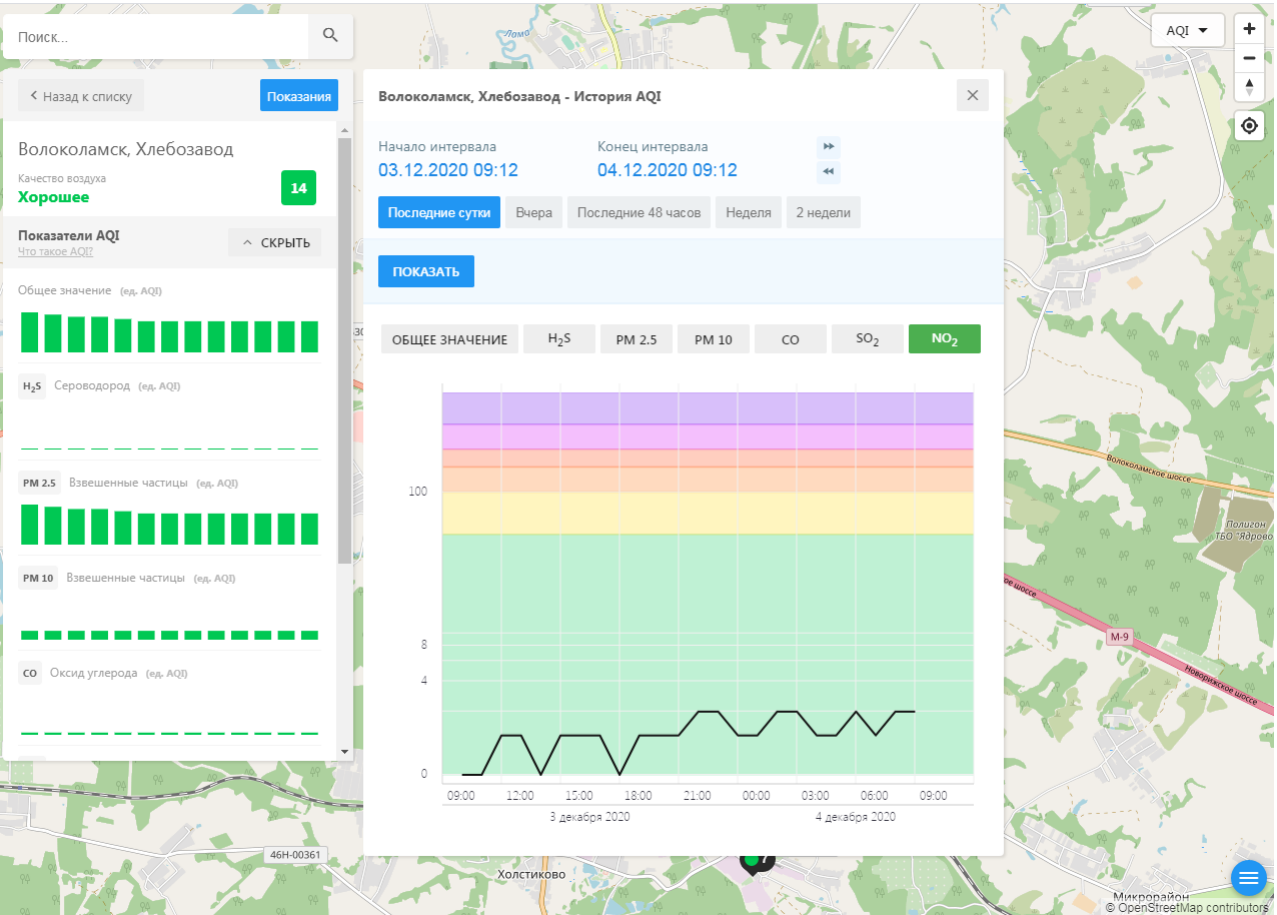

Общее значение (ед. AQI)

H₂S Сероводород (ед. AQI)

PM 2.5 Взвешенные частицы (ед. AQI)

PM 10 Взвешенные частицы (ед. AQI)

CO Оксид углерода (ед. AQI)

Волоколамск, Хлебозавод - История AQI

Начало интервала: 03.12.2020 09:12 Конец интервала: 04.12.2020 09:12

Последние сутки Вчера Последние 48 часов Неделя 2 недели

ПОКАЗАТЬ

ОБЩЕЕ ЗНАЧЕНИЕ H₂S PM 2.5 PM 10 CO **SO₂** NO₂

Время	SO ₂ (ед. AQI)
09:00 3 декабря 2020	~10
12:00 3 декабря 2020	~10
15:00 3 декабря 2020	~10
18:00 3 декабря 2020	~10
21:00 3 декабря 2020	~10
00:00 4 декабря 2020	~10
03:00 4 декабря 2020	~10
06:00 4 декабря 2020	~10
09:00 4 декабря 2020	~10

46Н-00361 Холстиково Волоколамское шоссе М-9 Полигон ТБО "Ярвое" Волоколамское шоссе

Микрорайон © OpenStreetMap contributors

Поиск...

Волоколамск, Ямская

Качество воздуха **Хорошее** 7

Показатели AQI

Общее значение (ед. AQI)

H₂S Сероводород (ед. AQI)

PM 2.5 Взвешенные частицы (ед. AQI)

PM 10 Взвешенные частицы (ед. AQI)

CO Оксид углерода (ед. AQI)

Волоколамск, Ямская - История AQI

Начало интервала: 03.12.2020 09:13

Конец интервала: 04.12.2020 09:13