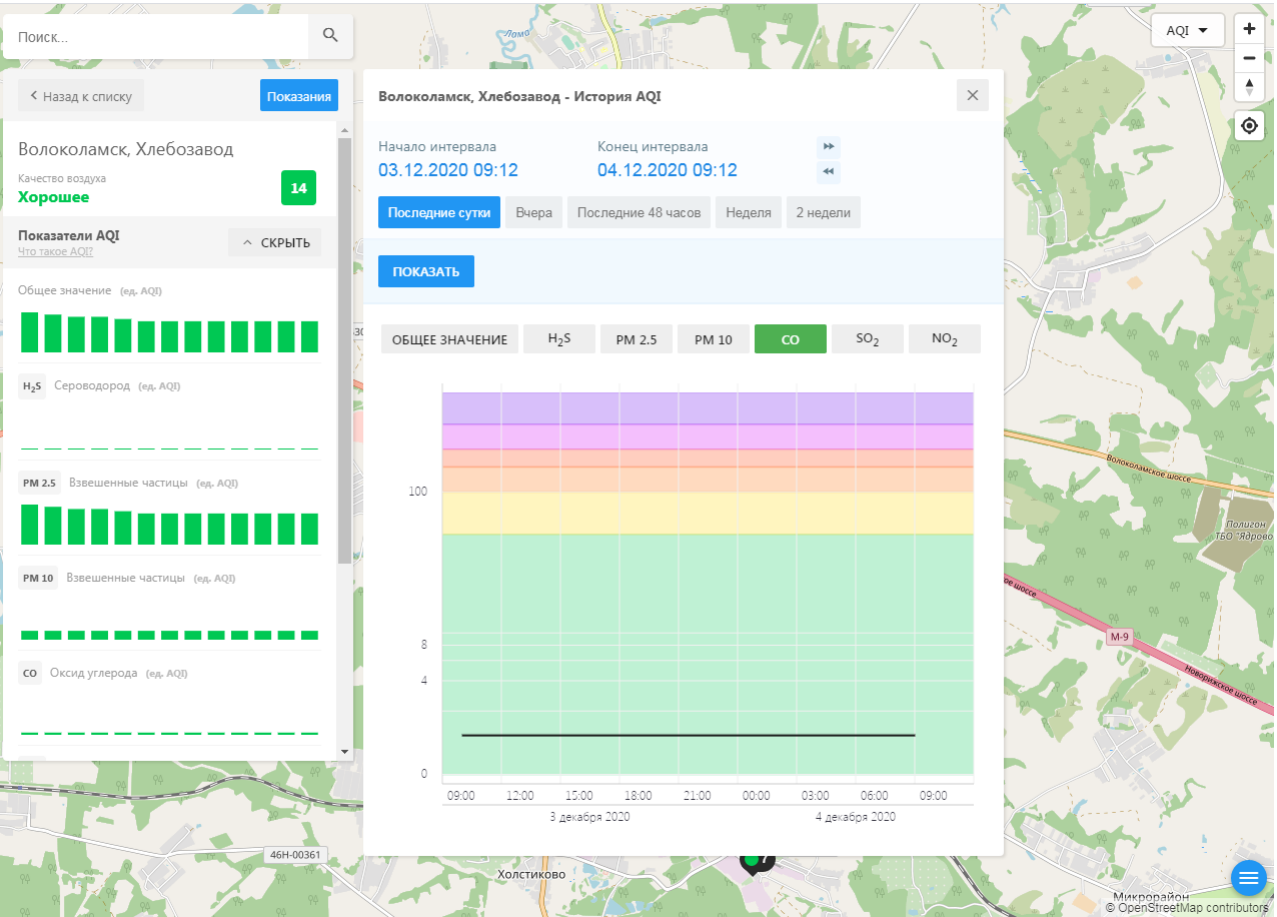

Показатели AQI

Что такое AQI? ^ СКРЫТЬ

Общее значение (ед. AQI)

H₂S Сероводород (ед. AQI)

PM 2.5 Взвешенные частицы (ед. AQI)

PM 10 Взвешенные частицы (ед. AQI)

CO Оксид углерода (ед. AQI)

Волоколамск, Хлебозавод - История AQI

Начало интервала: 03.12.2020 09:12 Конец интервала: 04.12.2020 09:12

Последние сутки Вчера Последние 48 часов Неделя 2 недели

ПОКАЗАТЬ

ОБЩЕЕ ЗНАЧЕНИЕ H₂S **PM 2.5** PM 10 CO SO₂ NO₂

Время	PM 2.5 (ед. AQI)
09:00 3 декабря 2020	10
12:00 3 декабря 2020	10
15:00 3 декабря 2020	10
18:00 3 декабря 2020	10
21:00 3 декабря 2020	10
00:00 4 декабря 2020	10
03:00 4 декабря 2020	10
06:00 4 декабря 2020	10
09:00 4 декабря 2020	10

H₂S Сероводород (ед. AQI)

PM 2.5 Взвешенные частицы (ед. AQI)

PM 10 Взвешенные частицы (ед. AQI)

CO Оксид углерода (ед. AQI)

Волоколамск, Хлебозавод - История AQI

Начало интервала: 03.12.2020 09:12

Конец интервала: 04.12.2020 09:12

Последние сутки | Вчера | Последние 48 часов | Неделя | 2 недели

ПОКАЗАТЬ

ОБЩЕЕ ЗНАЧЕНИЕ | H₂S | PM 2.5 | **PM 10** | CO | SO₂ | NO₂

Time	Общее значение	H ₂ S	PM 2.5	PM 10	CO	SO ₂	NO ₂
09:00 3 декабря 2020	14	0	0	14	0	0	0
12:00 3 декабря 2020	14	0	0	14	0	0	0
15:00 3 декабря 2020	14	0	0	14	0	0	0
18:00 3 декабря 2020	14	0	0	14	0	0	0
21:00 3 декабря 2020	14	0	0	14	0	0	0
00:00 4 декабря 2020	14	0	0	14	0	0	0
03:00 4 декабря 2020	14	0	0	14	0	0	0
06:00 4 декабря 2020	14	0	0	14	0	0	0
09:00 4 декабря 2020	14	0	0	14	0	0	0