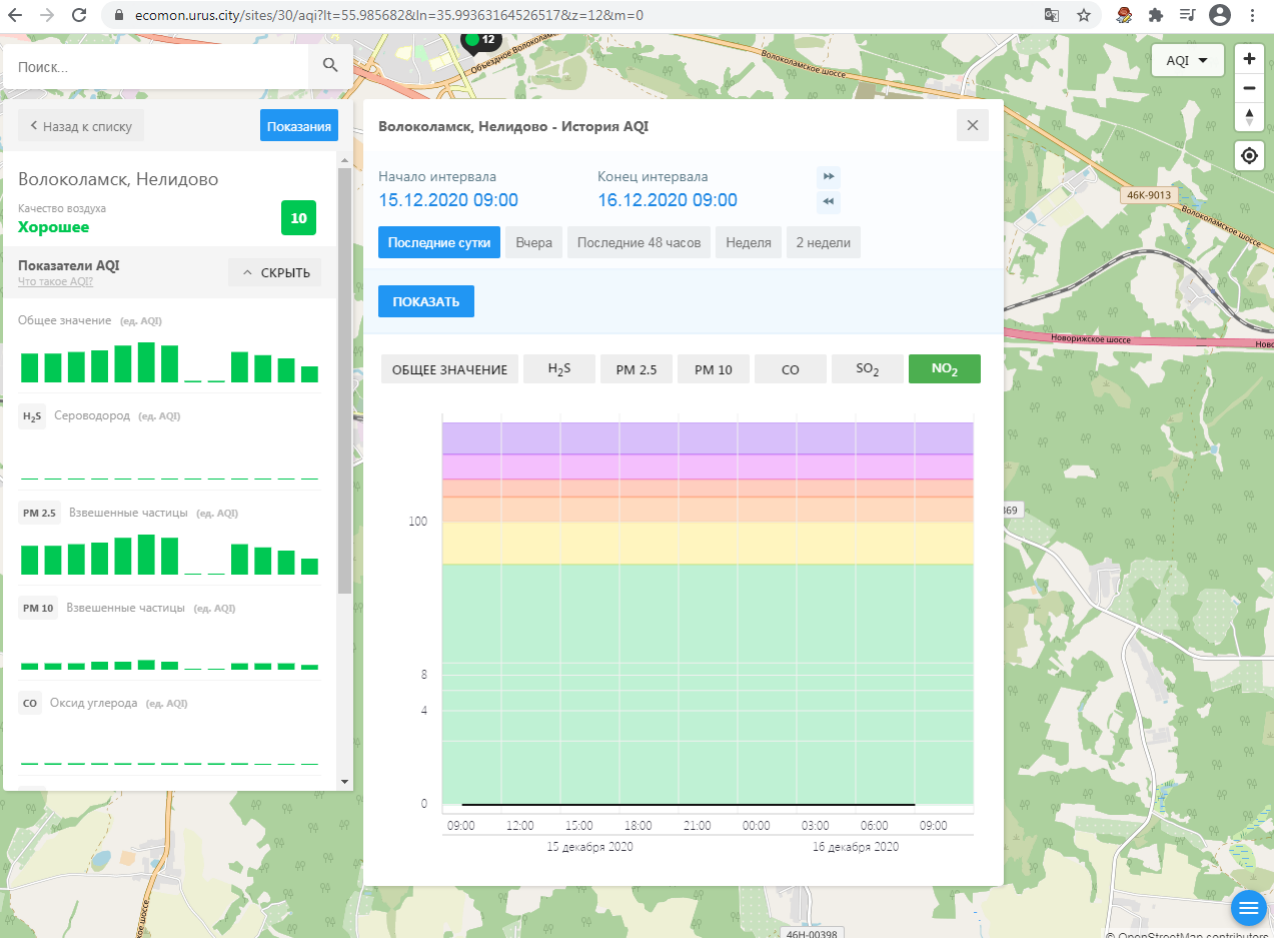

© OpenStreetMap contributors

ecomon.urus.city/sites/30/aqi?lt=55.985682&ln=35.99363164526517&z=12&m=0

Поиск...

Волоколамск, Нелидово

Качество воздуха **Хорошее** 10

Показатели AQI

Общее значение (ед. AQI)

H₂S Сероводород (ед. AQI)

PM 2.5 Взвешенные частицы (ед. AQI)

PM 10 Взвешенные частицы (ед. AQI)

CO Оксид углерода (ед. AQI)

Волоколамск, Нелидово - История AQI

Начало интервала: 15.12.2020 09:00
Конец интервала: 16.12.2020 09:00

Последние сутки | Вчера | Последние 48 часов | Неделя | 2 недели

ПОКАЗАТЬ

ОБЩЕЕ ЗНАЧЕНИЕ | H₂S | PM 2.5 | PM 10 | **CO** | SO₂ | NO₂

09:00 12:00 15:00 18:00 21:00 00:00 03:00 06:00 09:00

15 декабря 2020 16 декабря 2020

© OpenStreetMap contributors

← → ↻ ecomon.urus.city/sites/31/aqi?lt=56.03041099999999&ln=35.945793645264985&z=12&m=0

Поиск...

Волоколамск, Родниковая - История AQI

Начало интервала: 15.12.2020 09:11 Конец интервала: 16.12.2020 09:11

Последние сутки Вчера Последние 48 часов Неделя 2 недели

ПОКАЗАТЬ

ОБЩЕЕ ЗНАЧЕНИЕ H₂S **PM 2.5** PM 10 CO SO₂ NO₂