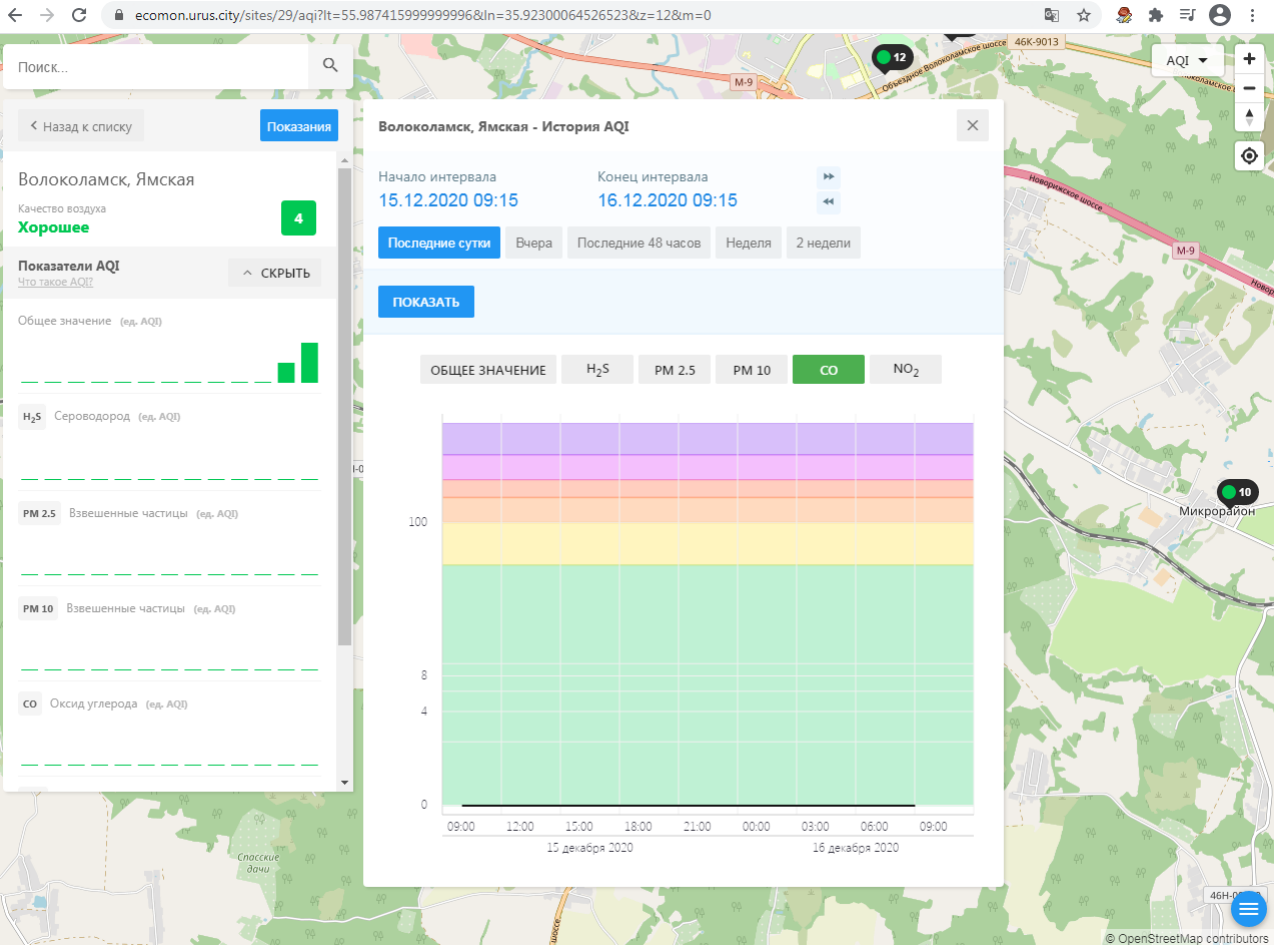

H₂S Сероводород (ед. AQI)

PM 2.5 Взвешенные частицы (ед. AQI)

PM 10 Взвешенные частицы (ед. AQI)

CO Оксид углерода (ед. AQI)

Волоколамск, Ямская - История AQI

Начало интервала: 15.12.2020 09:15

Конец интервала: 16.12.2020 09:15

Скрыть

Общее значение (ед. AQI)

H₂S Сероводород (ед. AQI)

PM 2.5 Взвешенные частицы (ед. AQI)

PM 10 Взвешенные частицы (ед. AQI)

CO Оксид углерода (ед. AQI)

Волоколамск, Ямская - История AQI

Начало интервала: 15.12.2020 09:15

Конец интервала: 16.12.2020 09:15

Последние сутки | Вчера | Последние 48 часов | Неделя | 2 недели

ПОКАЗАТЬ

ОБЩЕЕ ЗНАЧЕНИЕ | H₂S | PM 2.5 | **PM 10** | CO | NO₂

Time	PM 10	PM 2.5	H ₂ S	CO	NO ₂
09:00 15 декабря 2020	~75	~15	~5	~2	~3
12:00 15 декабря 2020	~75	~15	~5	~2	~3
15:00 15 декабря 2020	~75	~15	~5	~2	~3
18:00 15 декабря 2020	~75	~15	~5	~2	~3
21:00 15 декабря 2020	~75	~15	~5	~2	~3
00:00 16 декабря 2020	~75	~15	~5	~2	~3
03:00 16 декабря 2020	~75	~15	~5	~2	~3
06:00 16 декабря 2020	~75	~15	~5	~2	~3
09:00 16 декабря 2020	~75	~15	~5	~2	~3

© OpenStreetMap contributors

ecomon.urus.city/sites/29/aqi?lt=55.987415999999996&ln=35.92300064526523&z=12&m=0

Поиск...

Волоколамск, Ямская

Качество воздуха **Хорошее** 4

Показатели AQI

Общее значение (ед. AQI)