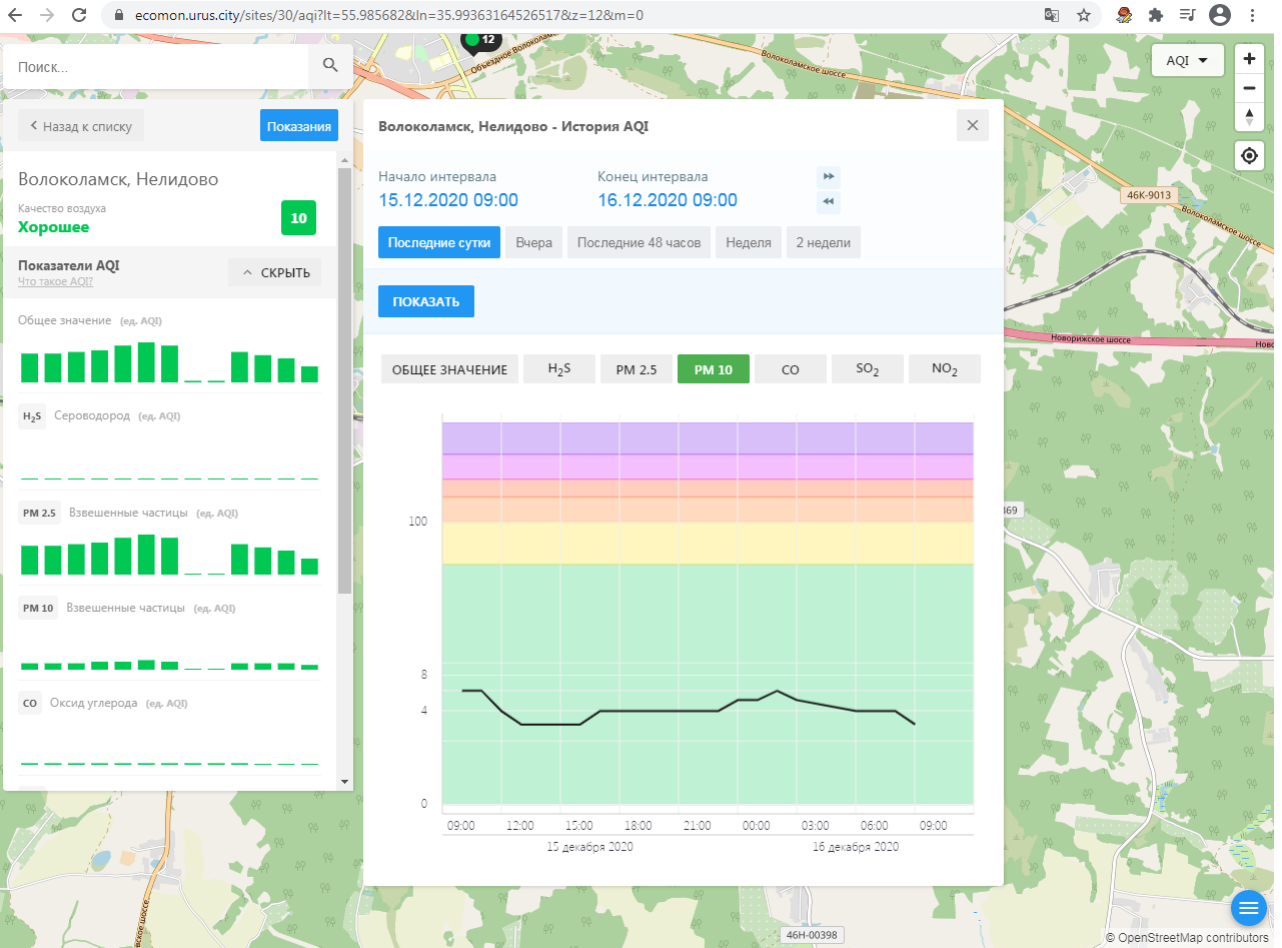

PM 2.5 Взвешенные частицы (ед. AQI)

PM 10 Взвешенные частицы (ед. AQI)

CO Оксид углерода (ед. AQI)

Волоколамск, Нелидово - История AQI

Начало интервала: 15.12.2020 09:00
Конец интервала: 16.12.2020 09:00

Последние сутки | Вчера | Последние 48 часов | Неделя | 2 недели

ПОКАЗАТЬ

ОБЩЕЕ ЗНАЧЕНИЕ | H₂S | PM 2.5 | PM 10 | **CO** | SO₂ | NO₂

09:00 12:00 15:00 18:00 21:00 00:00 03:00 06:00 09:00

15 декабря 2020 16 декабря 2020

© OpenStreetMap contributors

← → ↻ ecomon.urus.city/sites/31/aqi?lt=56.03041099999999&ln=35.945793645264985&z=12&m=0

Поиск...

Волоколамск, Родниковая - История AQI

Начало интервала: 15.12.2020 09:11 Конец интервала: 16.12.2020 09:11

Последние сутки Вчера Последние 48 часов Неделя 2 недели

ПОКАЗАТЬ

ОБЩЕЕ ЗНАЧЕНИЕ H₂S **PM 2.5** PM 10 CO SO₂ NO₂

Время	PM 2.5 (ед. AQI)
09:00 15 декабря 2020	85
12:00 15 декабря 2020	85
15:00 15 декабря 2020	85
18:00 15 декабря 2020	85
21:00 15 декабря 2020	85
00:00 16 декабря 2020	85
03:00 16 декабря 2020	85
06:00 16 декабря 2020	80
09:00 16 декабря 2020	75