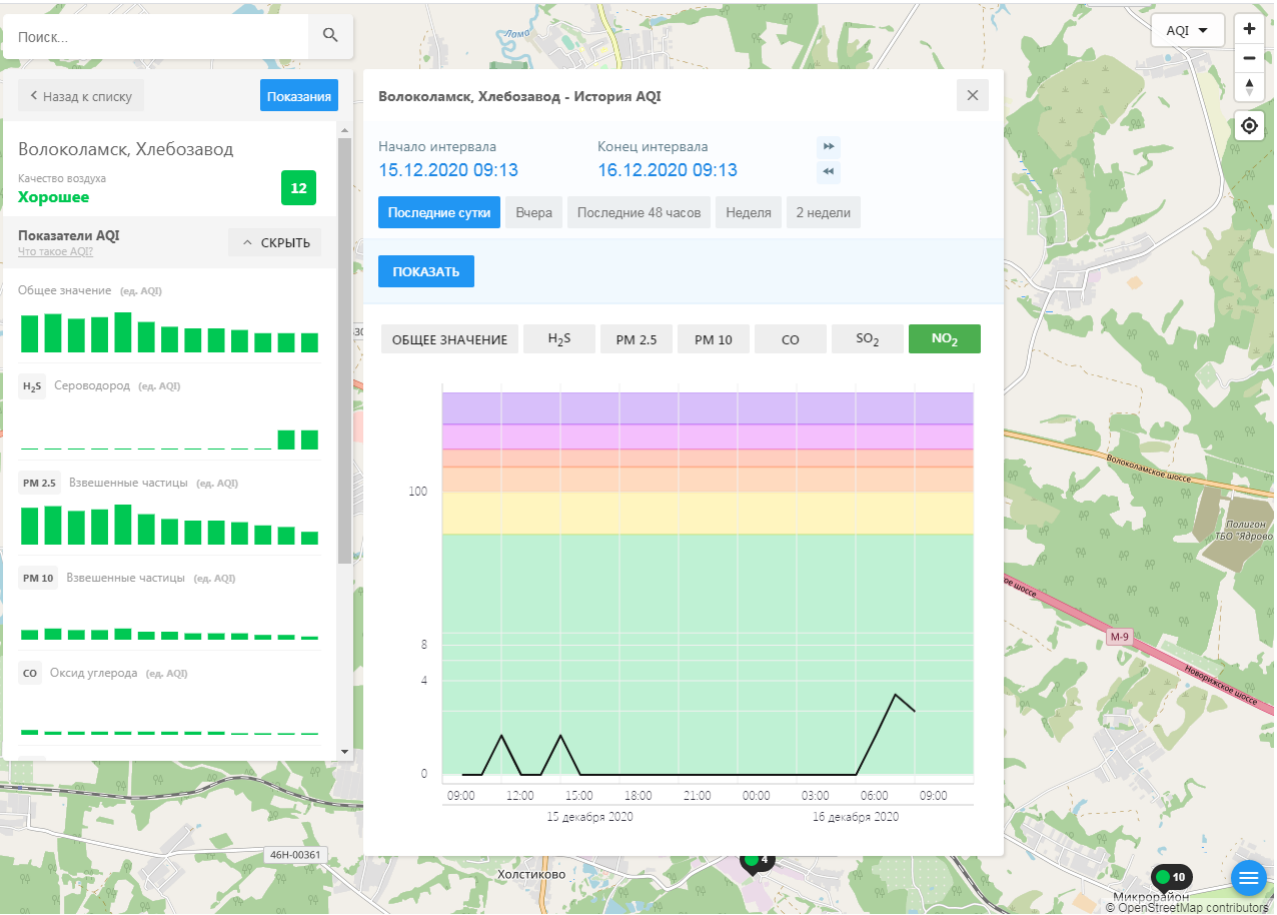

Поиск...

Назад к списку **Показания**

Волоколамск, Хлебозавод

Качество воздуха **Хорошее** **12**

Показатели AQI Что такое AQI? **СКРЫТЬ**

Общее значение (ед. AQI)

H₂S Сероводород (ед. AQI)

PM 2.5 Взвешенные частицы (ед. AQI)

PM 10 Взвешенные частицы (ед. AQI)

CO Оксид углерода (ед. AQI)

Волоколамск, Хлебозавод - История AQI

Начало интервала: 15.12.2020 09:13 Конец интервала: 16.12.2020 09:13

Последние сутки Вчера Последние 48 часов Неделя 2 недели

ПОКАЗАТЬ

ОБЩЕЕ ЗНАЧЕНИЕ **H₂S** PM 2.5 PM 10 CO SO₂ NO₂

09:00 12:00 15:00 18:00 21:00 00:00 03:00 06:00 09:00

15 декабря 2020 16 декабря 2020

46Н-00361 Холстиково М-9 Микрорайон © OpenStreetMap contributors

ecomon.urus.city/sites/29/aqi?lt=55.987415999999996&ln=35.92300064526523&z=12&m=0

Поиск...

Волоколамск, Ямская

Качество воздуха **Хорошее** 4

Показатели AQI

Общее значение (ед. AQI)

H₂S Сероводород (ед. AQI)