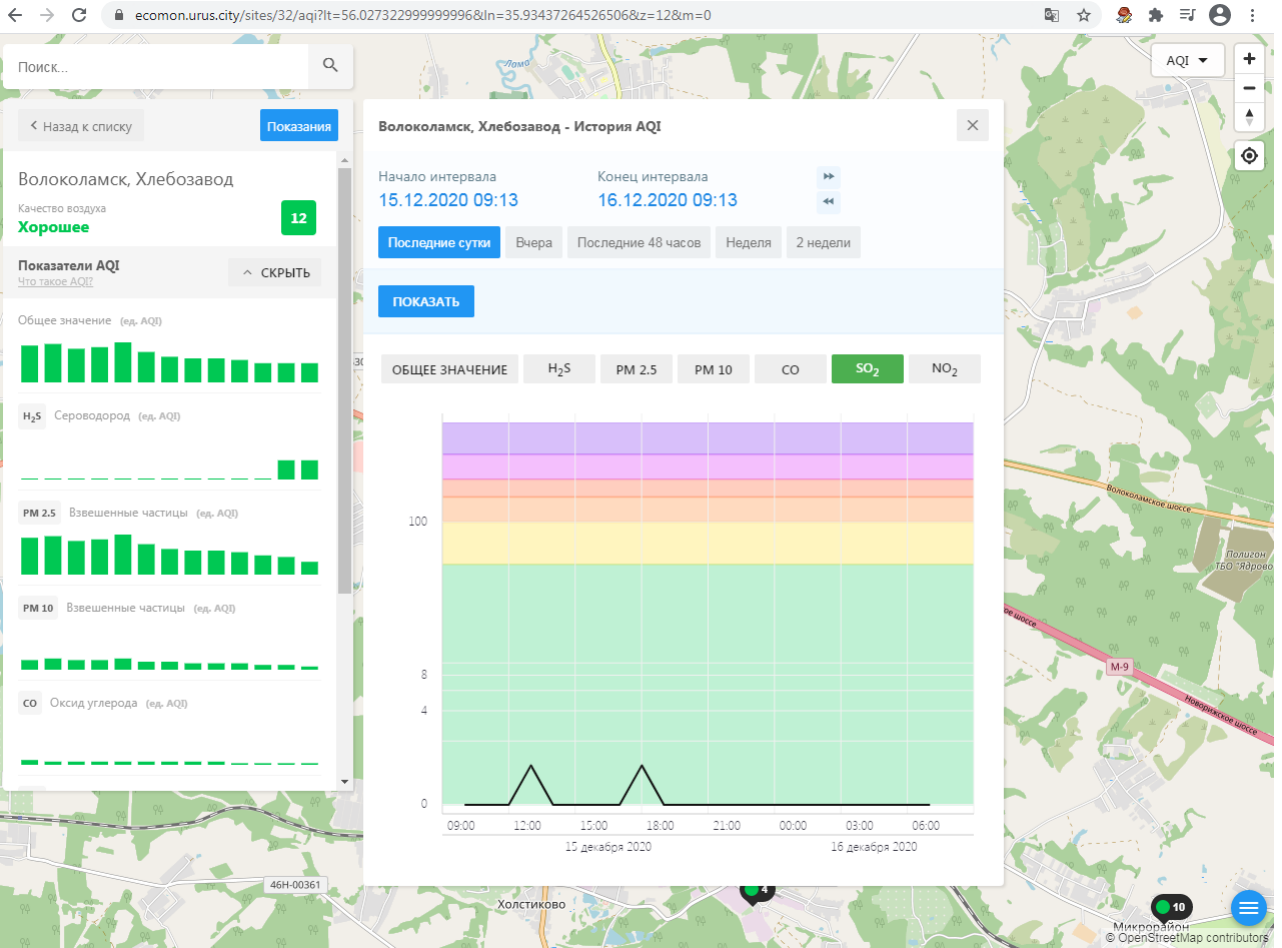

ПОКАЗАТЬ

ОБЩЕЕ ЗНАЧЕНИЕ **H₂S** PM 2.5 PM 10 CO SO₂ NO₂

09:00 12:00 15:00 18:00 21:00 00:00 03:00 06:00 09:00

15 декабря 2020 16 декабря 2020

46Н-00361 Холстиково М-9 Микрорайон © OpenStreetMap contributors

ecomon.urus.city/sites/29/aqi?lt=55.987415999999996&ln=35.92300064526523&z=12&m=0

Поиск...

Волоколамск, Ямская

Качество воздуха **Хорошее** 4

Показатели AQI

Общее значение (ед. AQI)

H₂S Сероводород (ед. AQI)