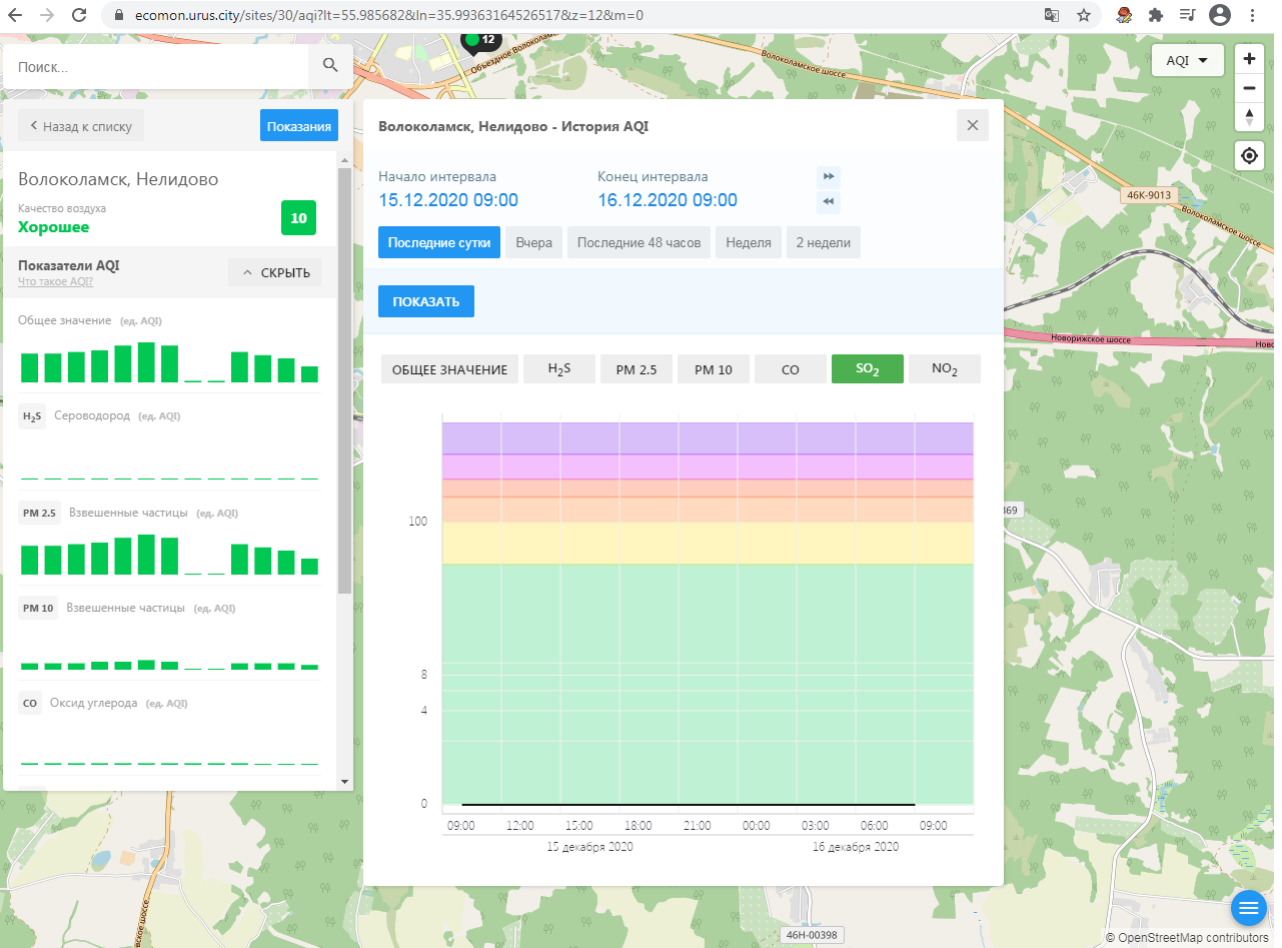

© OpenStreetMap contributors

ecomon.urus.city/sites/30/aqi?lt=55.985682&ln=35.99363164526517&z=12&m=0

Поиск...

Волоколамск, Нелидово

Качество воздуха **Хорошее** 10

Показатели AQI

Общее значение (ед. AQI)

H₂S Сероводород (ед. AQI)

PM 2.5 Взвешенные частицы (ед. AQI)

PM 10 Взвешенные частицы (ед. AQI)

CO Оксид углерода (ед. AQI)

Волоколамск, Нелидово - История AQI

Начало интервала: 15.12.2020 09:00
Конец интервала: 16.12.2020 09:00

Последние сутки | Вчера | Последние 48 часов | Неделя | 2 недели

ПОКАЗАТЬ

ОБЩЕЕ ЗНАЧЕНИЕ | H₂S | PM 2.5 | PM 10 | **CO** | SO₂ | NO₂

09:00 12:00 15:00 18:00 21:00 00:00 03:00 06:00 09:00

15 декабря 2020 16 декабря 2020

© OpenStreetMap contributors

← → ↻ ecomon.urus.city/sites/31/aqi?lt=56.03041099999999&ln=35.945793645264985&z=12&m=0

Поиск...

Волоколамск, Родниковая - История AQI

Начало интервала: 15.12.2020 09:11 Конец интервала: 16.12.2020 09:11

Последние сутки Вчера Последние 48 часов Неделя 2 недели

ПОКАЗАТЬ

ОБЩЕЕ ЗНАЧЕНИЕ H₂S **PM 2.5** PM 10 CO SO₂ NO₂