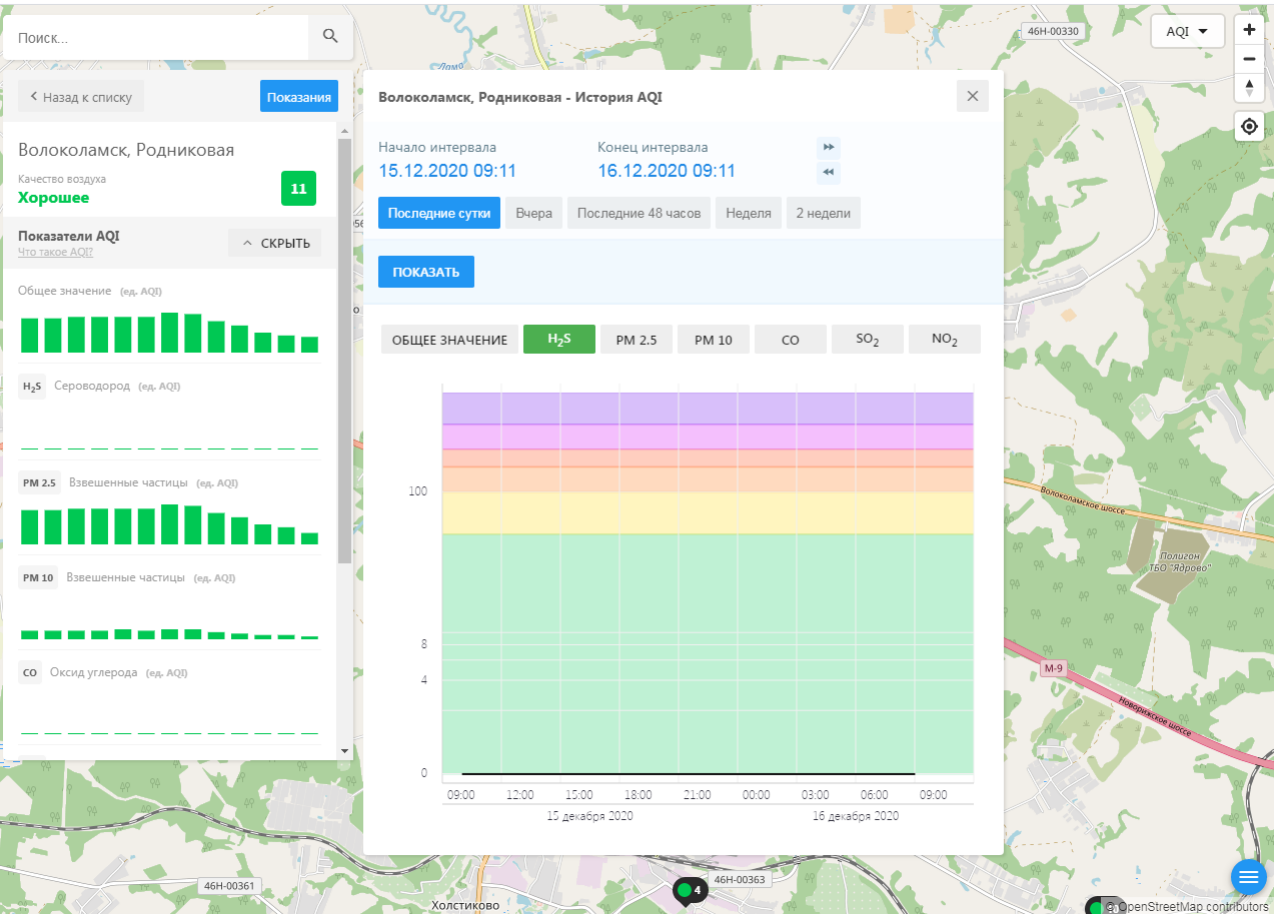

© OpenStreetMap contributors

ecomon.urus.city/sites/30/aqi?lt=55.985682&ln=35.99363164526517&z=12&m=0

Поиск...

Волоколамск, Нелидово

Качество воздуха **Хорошее** 10

Показатели AQI

Общее значение (ед. AQI)

H₂S Сероводород (ед. AQI)

PM 2.5 Взвешенные частицы (ед. AQI)

PM 10 Взвешенные частицы (ед. AQI)

CO Оксид углерода (ед. AQI)

Волоколамск, Нелидово - История AQI

Начало интервала: 15.12.2020 09:00
Конец интервала: 16.12.2020 09:00

Последние сутки | Вчера | Последние 48 часов | Неделя | 2 недели

ПОКАЗАТЬ

ОБЩЕЕ ЗНАЧЕНИЕ | H₂S | PM 2.5 | PM 10 | **CO** | SO₂ | NO₂

09:00 12:00 15:00 18:00 21:00 00:00 03:00 06:00 09:00

15 декабря 2020 16 декабря 2020

© OpenStreetMap contributors

← → ↻ ecomon.urus.city/sites/31/aqi?lt=56.03041099999999&ln=35.945793645264985&z=12&m=0

Поиск...

Волоколамск, Родниковая - История AQI

Начало интервала: 15.12.2020 09:11 Конец интервала: 16.12.2020 09:11

Последние сутки Вчера Последние 48 часов Неделя 2 недели

ПОКАЗАТЬ

ОБЩЕЕ ЗНАЧЕНИЕ H₂S **PM 2.5** PM 10 CO SO₂ NO₂