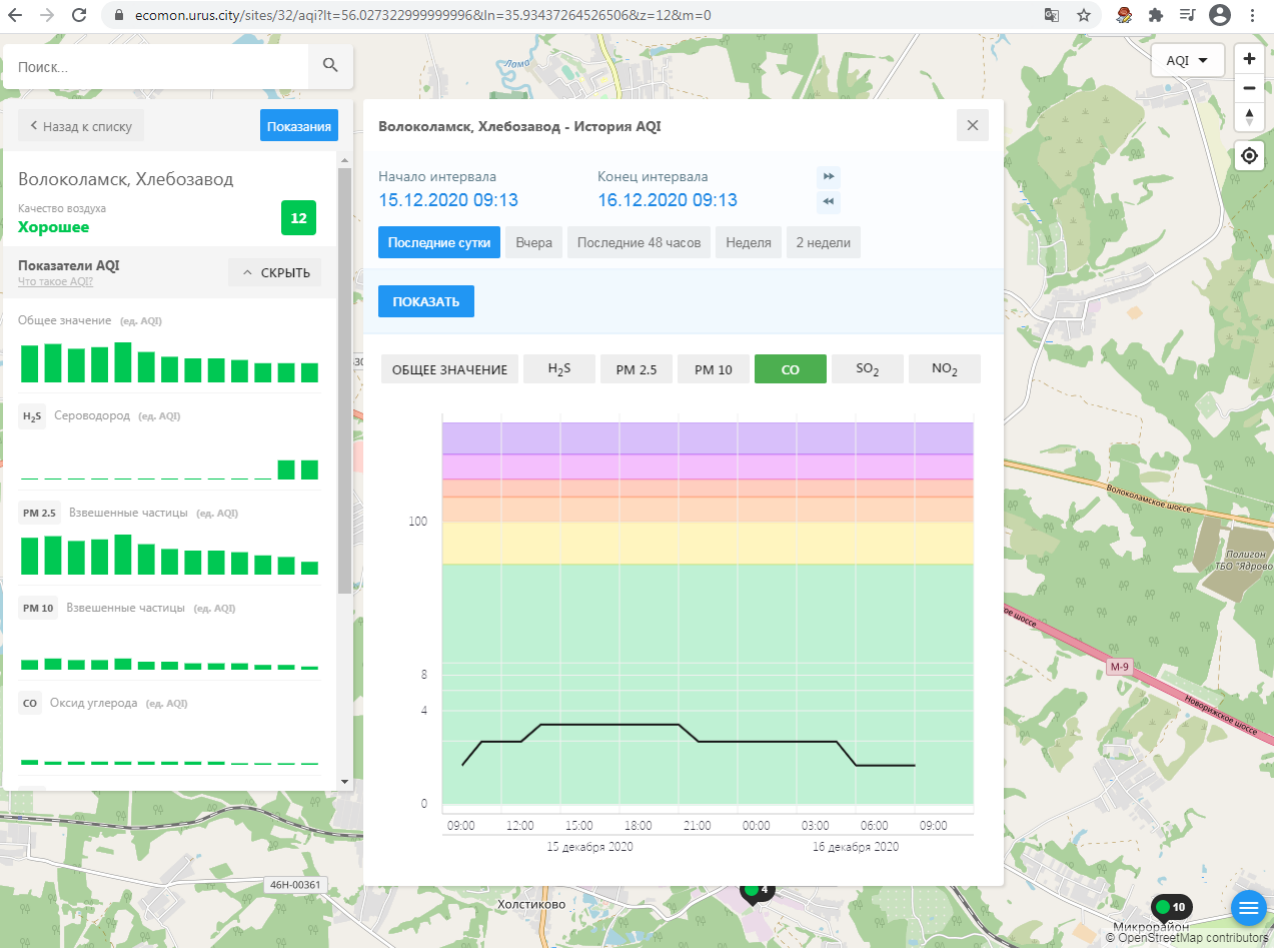

Поиск...

Назад к списку **Показания**

Волоколамск, Хлебозавод

Качество воздуха **Хорошее** **12**

Показатели AQI Что такое AQI? **СКРЫТЬ**

Общее значение (ед. AQI)

H₂S Сероводород (ед. AQI)

PM 2.5 Взвешенные частицы (ед. AQI)

ПОКАЗАТЬ

ОБЩЕЕ ЗНАЧЕНИЕ **H₂S** PM 2.5 PM 10 CO SO₂ NO₂

09:00 12:00 15:00 18:00 21:00 00:00 03:00 06:00 09:00

15 декабря 2020 16 декабря 2020

46Н-00361 Холстиково М-9 Микрорайон © OpenStreetMap contributors

ecomon.urus.city/sites/29/aqi?lt=55.987415999999996&ln=35.92300064526523&z=12&m=0

Поиск...

Волоколамск, Ямская

Качество воздуха **Хорошее** 4

Показатели AQI

Общее значение (ед. AQI)

H₂S Сероводород (ед. AQI)