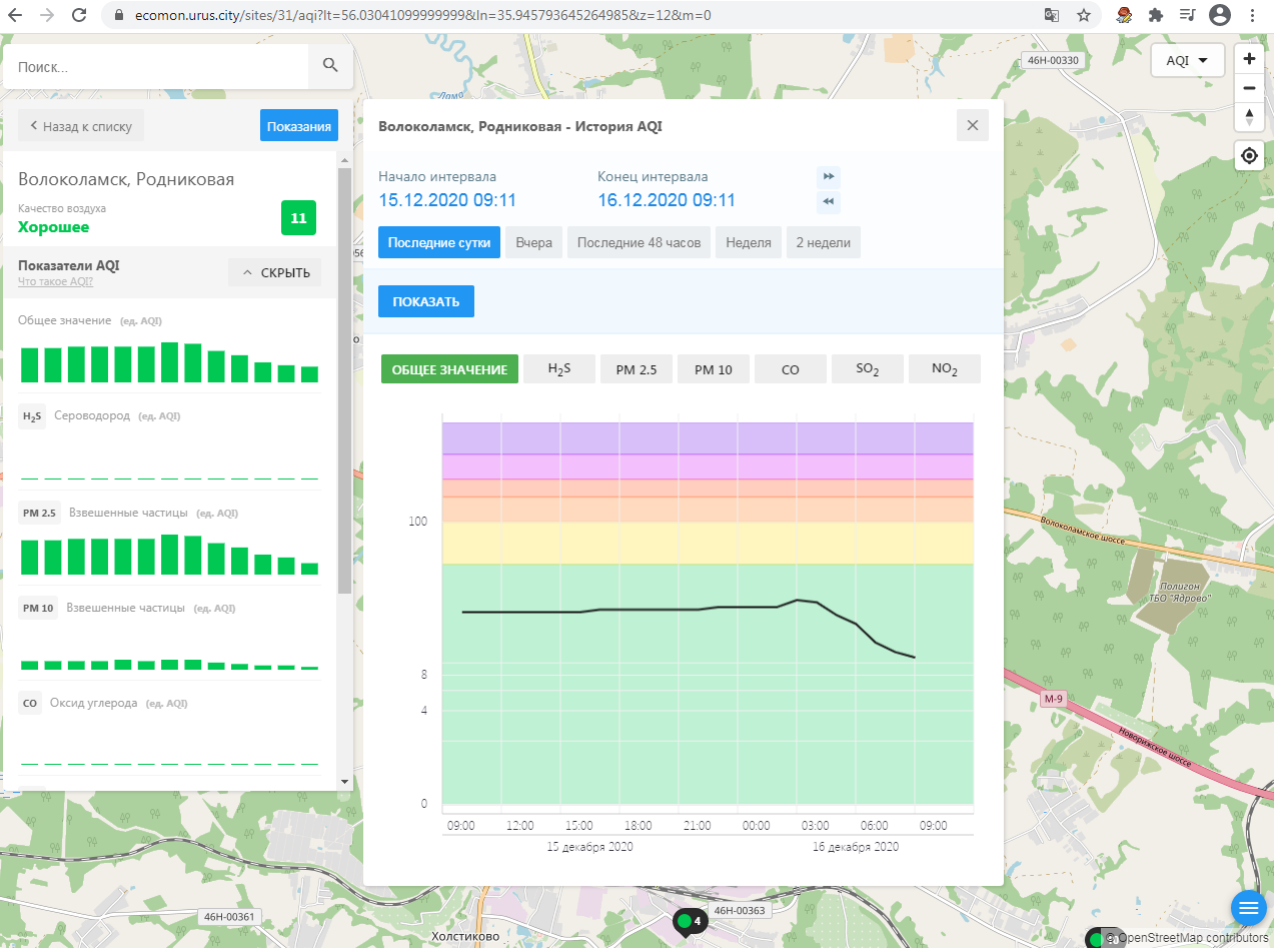

PM 2.5 Взвешенные частицы (ед. AQI)

PM 10 Взвешенные частицы (ед. AQI)

CO Оксид углерода (ед. AQI)

Волоколамск, Нелидово - История AQI

Начало интервала: 15.12.2020 09:00
Конец интервала: 16.12.2020 09:00

Последние сутки | Вчера | Последние 48 часов | Неделя | 2 недели

ПОКАЗАТЬ

ОБЩЕЕ ЗНАЧЕНИЕ | H₂S | PM 2.5 | PM 10 | **CO** | SO₂ | NO₂

09:00 12:00 15:00 18:00 21:00 00:00 03:00 06:00 09:00

15 декабря 2020 16 декабря 2020

© OpenStreetMap contributors

← → ↻ ecomon.urus.city/sites/31/aqi?lt=56.03041099999999&ln=35.945793645264985&z=12&m=0

Поиск...

Волоколамск, Родниковая - История AQI

Начало интервала: 15.12.2020 09:11 Конец интервала: 16.12.2020 09:11

Последние сутки Вчера Последние 48 часов Неделя 2 недели

ПОКАЗАТЬ

ОБЩЕЕ ЗНАЧЕНИЕ H₂S **PM 2.5** PM 10 CO SO₂ NO₂

Время	PM 2.5 (ед. AQI)
09:00 15 декабря 2020	85
12:00 15 декабря 2020	85
15:00 15 декабря 2020	85
18:00 15 декабря 2020	85
21:00 15 декабря 2020	85
00:00 16 декабря 2020	85
03:00 16 декабря 2020	85
06:00 16 декабря 2020	80
09:00 16 декабря 2020	75