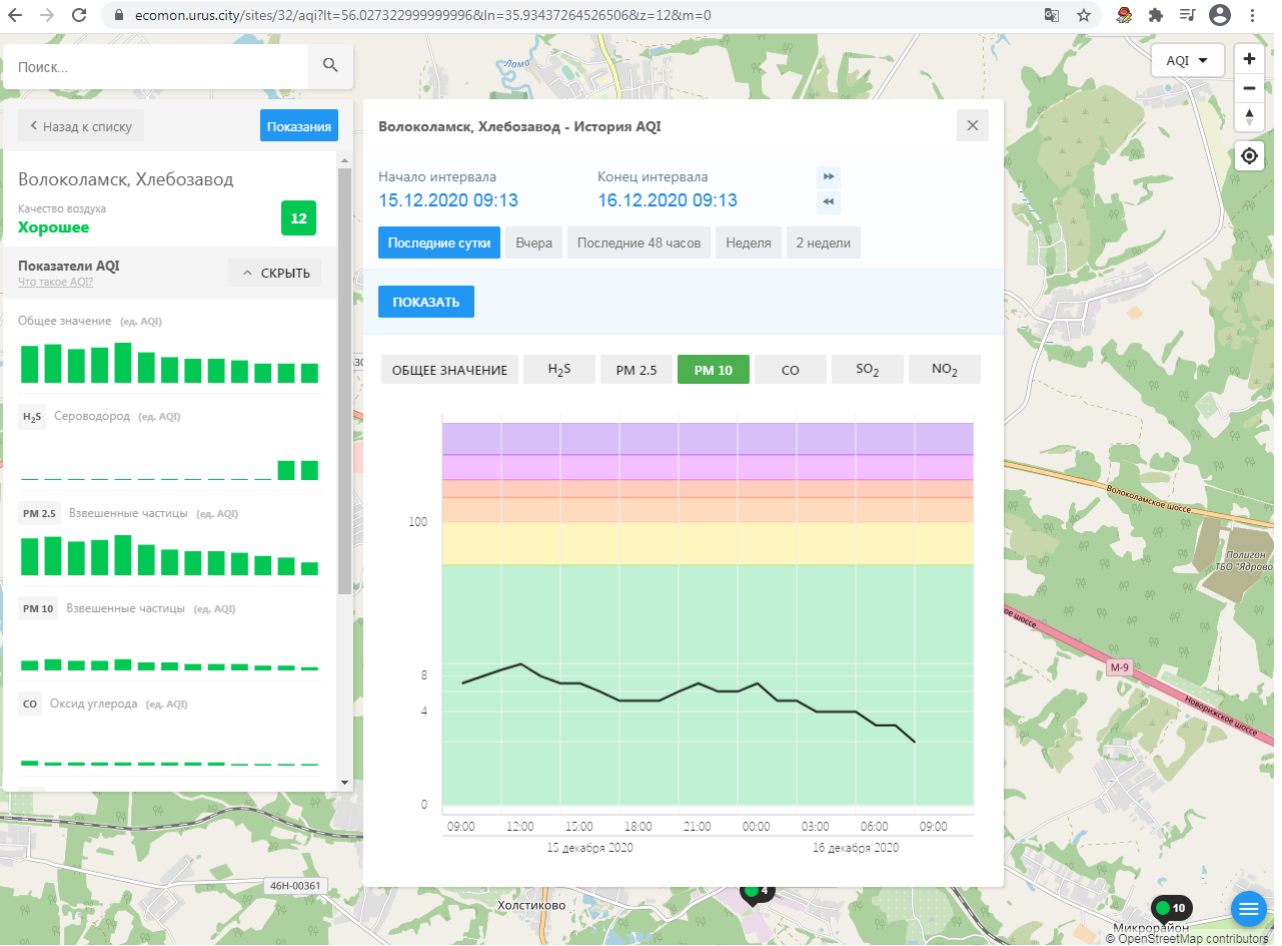

Поиск...

Назад к списку **Показания**

Волоколамск, Хлебозавод

Качество воздуха **Хорошее** **12**

Показатели AQI Что такое AQI? **СКРЫТЬ**

Общее значение (ед. AQI)

H₂S Сероводород (ед. AQI)

PM 2.5 Взвешенные частицы (ед. AQI)

ПОКАЗАТЬ

ОБЩЕЕ ЗНАЧЕНИЕ **H₂S** PM 2.5 PM 10 CO SO₂ NO₂

09:00 12:00 15:00 18:00 21:00 00:00 03:00 06:00 09:00

15 декабря 2020 16 декабря 2020

46Н-00361 Холстиково М-9 Микрорайон © OpenStreetMap contributors

ecomon.urus.city/sites/29/aqi?lt=55.987415999999996&ln=35.92300064526523&z=12&m=0

Поиск...

Волоколамск, Ямская

Качество воздуха **Хорошее** 4

Показатели AQI

Общее значение (ед. AQI)

H₂S Сероводород (ед. AQI)

PM 2.5 Взвешенные частицы (ед. AQI)

PM 10 Взвешенные частицы (ед. AQI)

CO Оксид углерода (ед. AQI)

Волоколамск, Ямская - История AQI

Начало интервала: 15.12.2020 09:15

Конец интервала: 16.12.2020 09:15

Последние сутки | Вчера | Последние 48 часов | Неделя | 2 недели