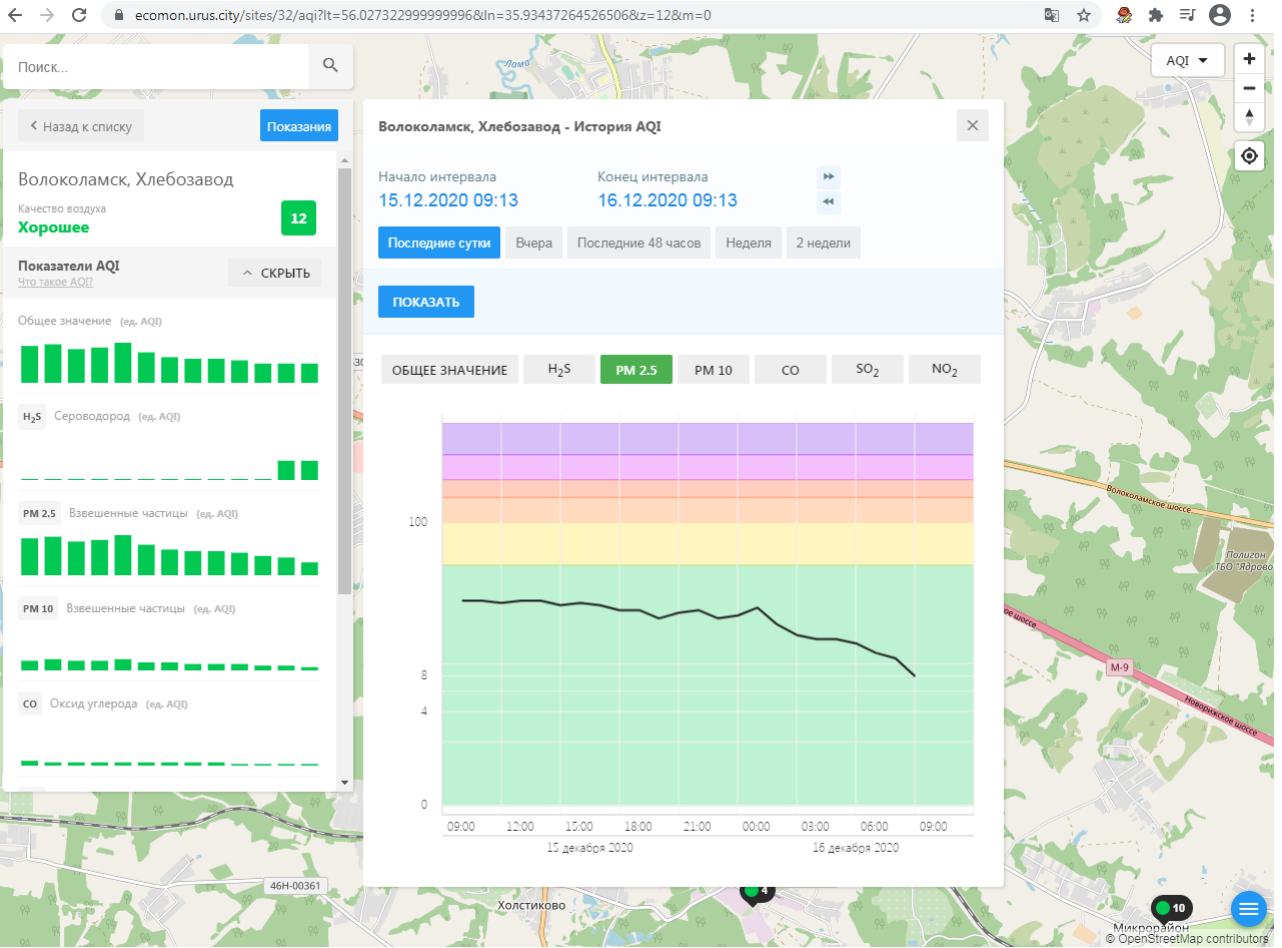

Волоколамск, Родниковая

Качество воздуха: **Хорошее** 11

Показатели AQI

Общее значение (ед. AQI)

H₂S Сероводород (ед. AQI)

PM 2.5 Взвешенные частицы (ед. AQI)

PM 10 Взвешенные частицы (ед. AQI)

CO Оксид углерода (ед. AQI)

Поиск...

Назад к списку **Показания**

Волоколамск, Хлебозавод

Качество воздуха **Хорошее** **12**

Показатели AQI Что такое AQI? **СКРЫТЬ**

Общее значение (ед. AQI)

H₂S Сероводород (ед. AQI)

PM 2.5 Взвешенные частицы (ед. AQI)

PM 10 Взвешенные частицы (ед. AQI)

CO Оксид углерода (ед. AQI)

Волоколамск, Хлебозавод - История AQI

Начало интервала: 15.12.2020 09:13 Конец интервала: 16.12.2020 09:13

Последние сутки Вчера Последние 48 часов Неделя 2 недели

ПОКАЗАТЬ

ОБЩЕЕ ЗНАЧЕНИЕ **H₂S** PM 2.5 PM 10 CO SO₂ NO₂

09:00 12:00 15:00 18:00 21:00 00:00 03:00 06:00 09:00

15 декабря 2020 16 декабря 2020

46Н-00361 Холстиково М-9 Микрорайон © OpenStreetMap contributors