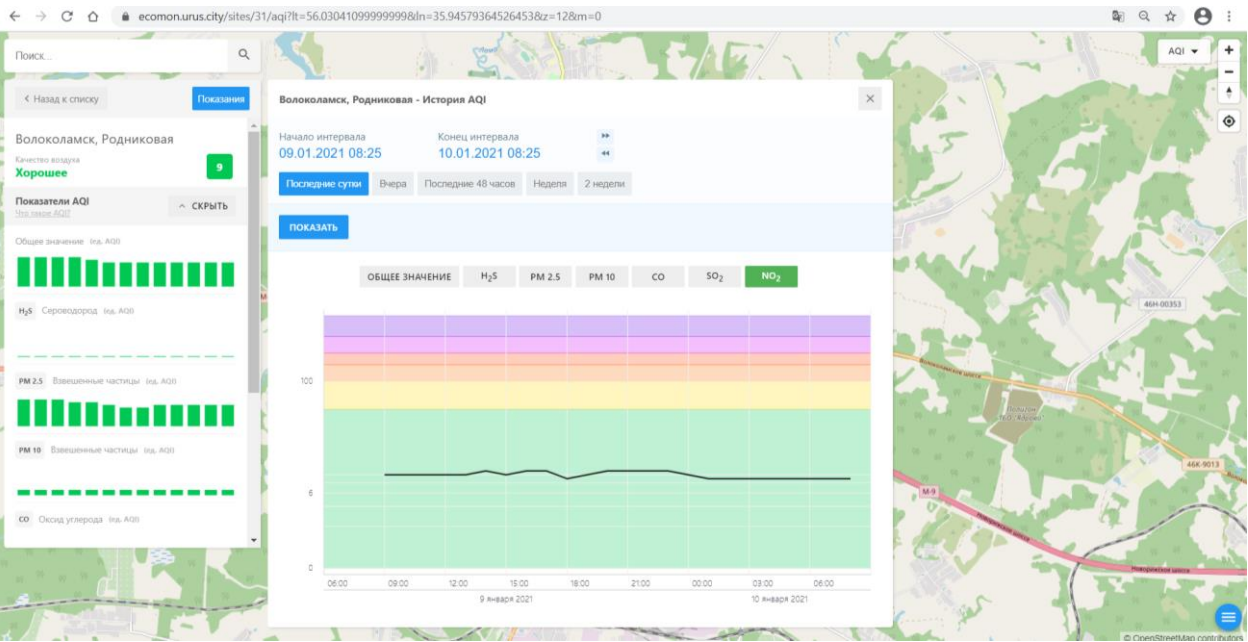

ИСТОРИЯ AQI

Волоколамск, Нелидово - История AQI

Начало интервала: 09.01.2021 08:23 Конец интервала: 10.01.2021 08:23

Последние сутки Вчера Последние 48 часов Неделя 2 недели

ПОКАЗАТЬ

ОБЩЕЕ ЗНАЧЕНИЕ H₂S PM 2.5 PM 10 **CO** SO₂ NO₂

Качество воздуха **Хорошее** 9

Показатели AQI

Общее значение (из AQI)

H₂S Сероводород (из AQI)

PM 2.5 Взвешенные частицы (из AQI)

PM 10 Взвешенные частицы (из AQI)

CO Оксид углерода (из AQI)

Волоколамск, Родниковая - История AQI

Начало интервала: 09.01.2021 08:25 Конец интервала: 10.01.2021 08:25

Последние сутки Вчера Последние 48 часов Неделя 2 недели

ПОКАЗАТЬ

ОБЩЕЕ ЗНАЧЕНИЕ H₂S PM 2.5 PM 10 **CO** SO₂ NO₂

Время	Общее значение	H ₂ S	PM 2.5	PM 10	CO	SO ₂	NO ₂
06:00 09.01.2021	~10	~0	~0	~0	~0	~0	~0
09:00 09.01.2021	~10	~0	~0	~0	~0	~0	~0
12:00 09.01.2021	~10	~0	~0	~0	~0	~0	~0
15:00 09.01.2021	~10	~0	~0	~0	~0	~0	~0
18:00 09.01.2021	~10	~0	~0	~0	~0	~0	~0
21:00 09.01.2021	~10	~0	~0	~0	~10	~0	~0
00:00 10.01.2021	~10	~0	~0	~0	~10	~0	~0
03:00 10.01.2021	~10	~0	~0	~0	~10	~0	~0
06:00 10.01.2021	~10	~0	~0	~0	~10	~0	~0