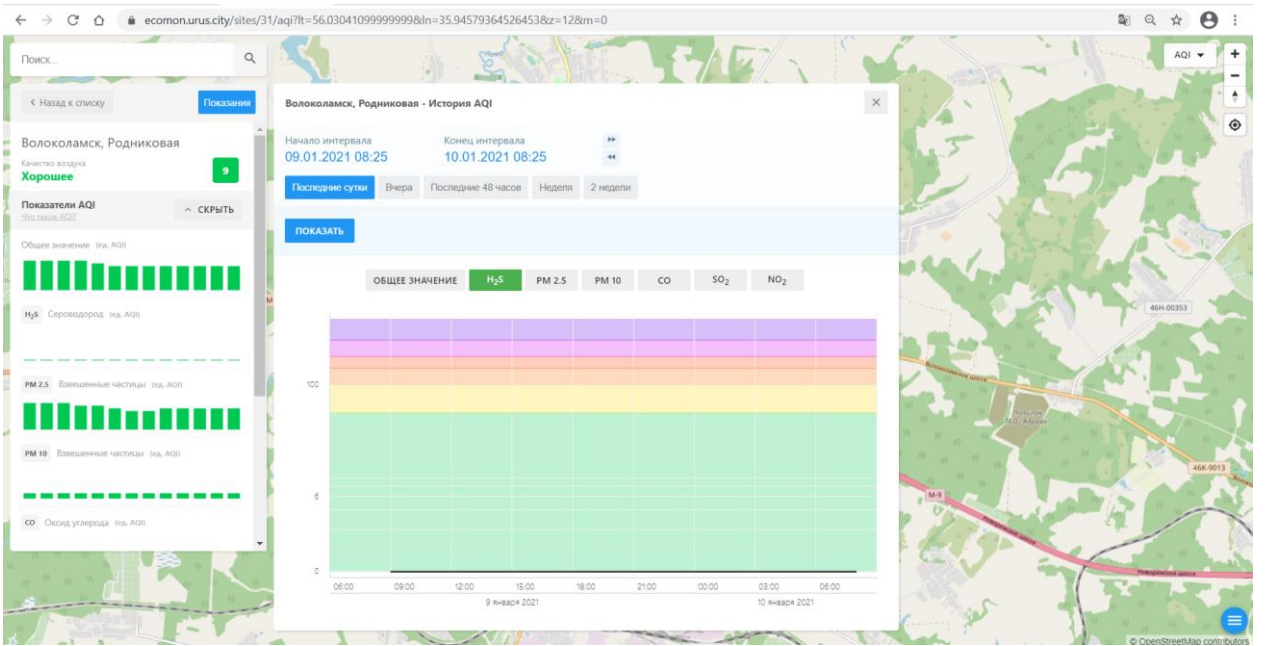

ИСТОРИЯ AQI

Волоколамск, Нелидово - История AQI

Начало интервала: 09.01.2021 08:23 Конец интервала: 10.01.2021 08:23

Последние сутки Вчера Последние 48 часов Неделя 2 недели

ПОКАЗАТЬ

ОБЩЕЕ ЗНАЧЕНИЕ H₂S PM 2.5 PM 10 **CO** SO₂ NO₂

100

0

06:00 09:00 12:00 15:00 18:00 21:00 00:00 03:00 06:00

9 января 2021 10 января 2021

© OpenStreetMap contributors

Поиск...

← Назад к списку Показать

Волоколамск, Родниковая

Качество воздуха **Хорошее** 9

Показатели AQI

Общее значение (из AQI)

H₂S Сероводород (из AQI)

PM 2.5 Взвешенные частицы (из AQI)

PM 10 Взвешенные частицы (из AQI)

CO Оксид углерода (из AQI)

Волоколамск, Родниковая - История AQI

Начало интервала: 09.01.2021 08:25 Конец интервала: 10.01.2021 08:25

Последние сутки Вчера Последние 48 часов Неделя 2 недели

ПОКАЗАТЬ

ОБЩЕЕ ЗНАЧЕНИЕ H₂S PM 2.5 PM 10 **CO** SO₂ NO₂

Время	Общее значение	H ₂ S	PM 2.5	PM 10	CO	SO ₂	NO ₂
06:00 09.01.2021	~10	~0	~0	~0	~0	~0	~0
09:00 09.01.2021	~10	~0	~0	~0	~0	~0	~0
12:00 09.01.2021	~10	~0	~0	~0	~0	~0	~0
15:00 09.01.2021	~10	~0	~0	~0	~0	~0	~0
18:00 09.01.2021	~10	~0	~0	~0	~0	~0	~0
21:00 09.01.2021	~10	~0	~0	~0	~10	~0	~0
00:00 10.01.2021	~10	~0	~0	~0	~10	~0	~0
03:00 10.01.2021	~10	~0	~0	~0	~10	~0	~0
06:00 10.01.2021	~10	~0	~0	~0	~10	~0	~0