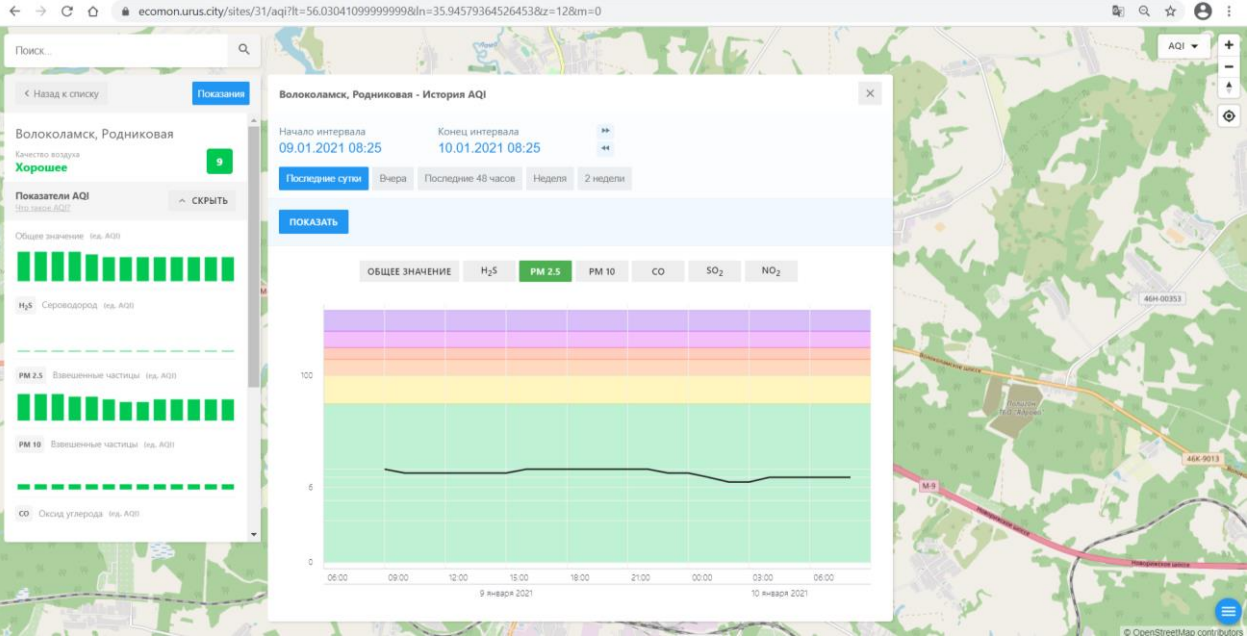

ИСТОРИЯ AQI

Волоколамск, Нелидово - История AQI

Начало интервала: 09.01.2021 08:23 Конец интервала: 10.01.2021 08:23

Последние сутки Вчера Последние 48 часов Неделя 2 недели

ПОКАЗАТЬ

ОБЩЕЕ ЗНАЧЕНИЕ H₂S PM 2.5 PM 10 **CO** SO₂ NO₂

100

0

06:00 09:00 12:00 15:00 18:00 21:00 00:00 03:00 06:00

9 января 2021 10 января 2021

© OpenStreetMap contributors

Поиск...

← Назад к списку Показать

Волоколамск, Родниковая

Качество воздуха **Хорошее** 9

Показатели AQI

Общее значение (из AQI)

H₂S Сероводород (из AQI)

PM 2.5 Взвешенные частицы (из AQI)

PM 10 Взвешенные частицы (из AQI)

CO Оксид углерода (из AQI)

Волоколамск, Родниковая - История AQI

Начало интервала: 09.01.2021 08:25 Конец интервала: 10.01.2021 08:25

Последние сутки Вчера Последние 48 часов Неделя 2 недели

ПОКАЗАТЬ

ОБЩЕЕ ЗНАЧЕНИЕ H₂S PM 2.5 PM 10 **CO** SO₂ NO₂

Время	Общее значение	H ₂ S	PM 2.5	PM 10	CO	SO ₂	NO ₂
06:00 09.01.2021	~10	~0	~0	~0	~0	~0	~0
09:00 09.01.2021	~10	~0	~0	~0	~0	~0	~0
12:00 09.01.2021	~10	~0	~0	~0	~0	~0	~0
15:00 09.01.2021	~10	~0	~0	~0	~0	~0	~0
18:00 09.01.2021	~10	~0	~0	~0	~0	~0	~0
21:00 09.01.2021	~10	~0	~0	~0	~10	~0	~0
00:00 10.01.2021	~10	~0	~0	~0	~10	~0	~0
03:00 10.01.2021	~10	~0	~0	~0	~10	~0	~0
06:00 10.01.2021	~10	~0	~0	~0	~10	~0	~0