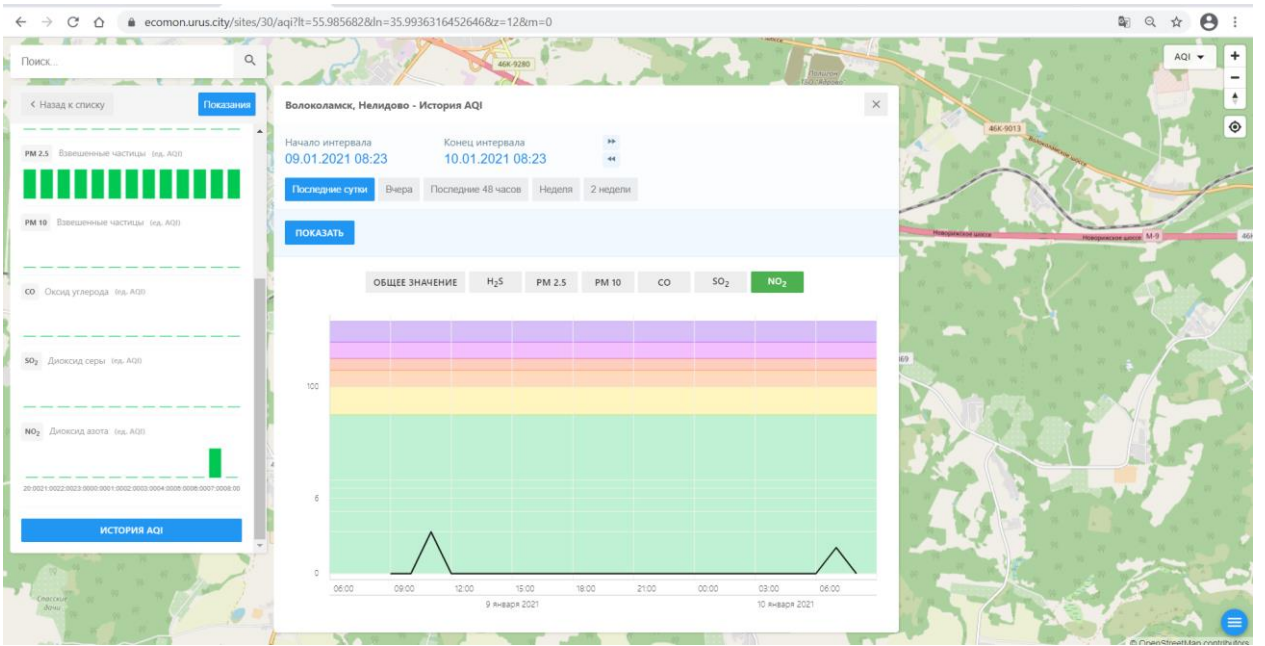

ИСТОРИЯ AQI

Волоколамск, Нелидово - История AQI

Начало интервала: 09.01.2021 08:23 Конец интервала: 10.01.2021 08:23

Последние сутки Вчера Последние 48 часов Неделя 2 недели

ПОКАЗАТЬ

ОБЩЕЕ ЗНАЧЕНИЕ H₂S PM 2.5 PM 10 **CO** SO₂ NO₂

100

0

06:00 09:00 12:00 15:00 18:00 21:00 00:00 03:00 06:00

9 января 2021 10 января 2021

© OpenStreetMap contributors

Поиск...

← Назад к списку Показать

Волоколамск, Родниковая

Качество воздуха **Хорошее** 9

Показатели AQI

Общее значение (из AQI)

H₂S Сероводород (из AQI)

PM 2.5 Взвешенные частицы (из AQI)

PM 10 Взвешенные частицы (из AQI)

CO Оксид углерода (из AQI)

Волоколамск, Родниковая - История AQI

Начало интервала: 09.01.2021 08:25 Конец интервала: 10.01.2021 08:25

Последние сутки Вчера Последние 48 часов Неделя 2 недели

ПОКАЗАТЬ

ОБЩЕЕ ЗНАЧЕНИЕ H₂S PM 2.5 PM 10 **CO** SO₂ NO₂

Время	Общее значение	H ₂ S	PM 2.5	PM 10	CO	SO ₂	NO ₂
06:00 09.01.2021	~10	~0	~0	~0	~0	~0	~0
09:00 09.01.2021	~10	~0	~0	~0	~0	~0	~0
12:00 09.01.2021	~10	~0	~0	~0	~0	~0	~0
15:00 09.01.2021	~10	~0	~0	~0	~0	~0	~0
18:00 09.01.2021	~10	~0	~0	~0	~0	~0	~0
21:00 09.01.2021	~10	~0	~0	~0	~10	~0	~0
00:00 10.01.2021	~10	~0	~0	~0	~10	~0	~0
03:00 10.01.2021	~10	~0	~0	~0	~10	~0	~0
06:00 10.01.2021	~10	~0	~0	~0	~10	~0	~0