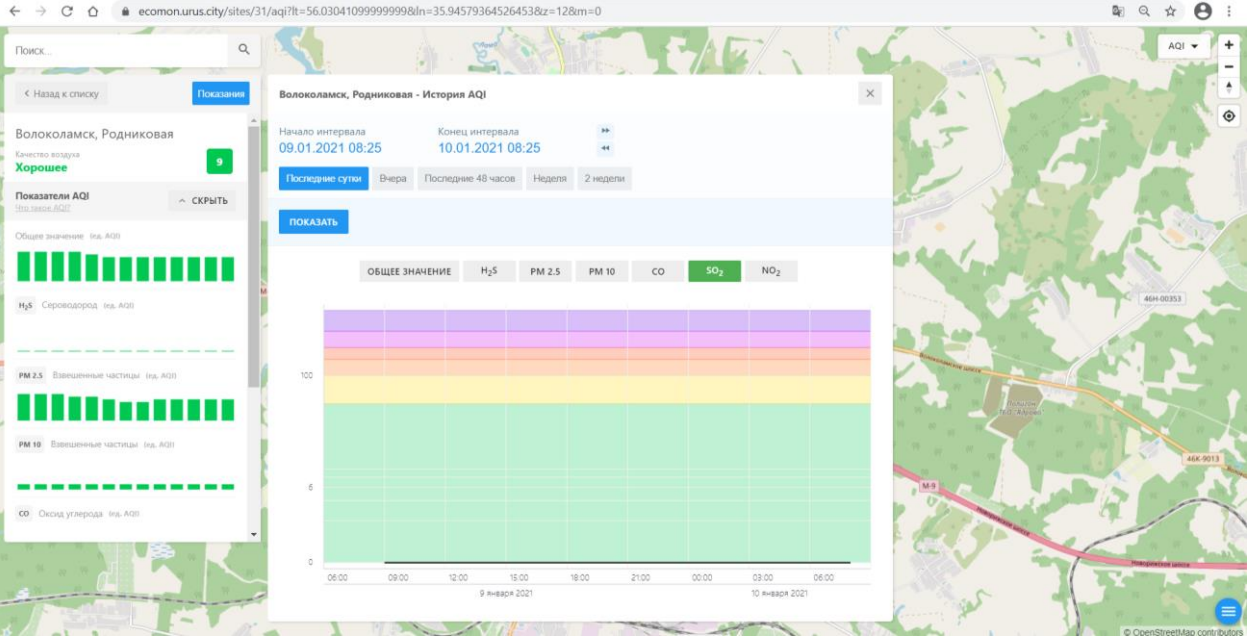

ИСТОРИЯ AQI

Волоколамск, Нелидово - История AQI

Начало интервала: 09.01.2021 08:23 Конец интервала: 10.01.2021 08:23

Последние сутки Вчера Последние 48 часов Неделя 2 недели

ПОКАЗАТЬ

ОБЩЕЕ ЗНАЧЕНИЕ H₂S PM 2.5 PM 10 **CO** SO₂ NO₂

Качество воздуха **Хорошее** 9

Показатели AQI

Общее значение (из AQI)

H₂S Сероводород (из AQI)

PM 2.5 Взвешенные частицы (из AQI)

PM 10 Взвешенные частицы (из AQI)

CO Оксид углерода (из AQI)

Волоколамск, Родниковая - История AQI

Начало интервала: 09.01.2021 08:25 Конец интервала: 10.01.2021 08:25

Последние сутки Вчера Последние 48 часов Неделя 2 недели

ПОКАЗАТЬ

ОБЩЕЕ ЗНАЧЕНИЕ H₂S PM 2.5 PM 10 **CO** SO₂ NO₂

Время	Общее значение	H ₂ S	PM 2.5	PM 10	CO	SO ₂	NO ₂
06:00 09.01.2021	~10	~0	~0	~0	~0	~0	~0
09:00 09.01.2021	~10	~0	~0	~0	~0	~0	~0
12:00 09.01.2021	~10	~0	~0	~0	~0	~0	~0
15:00 09.01.2021	~10	~0	~0	~0	~0	~0	~0
18:00 09.01.2021	~10	~0	~0	~0	~0	~0	~0
21:00 09.01.2021	~10	~0	~0	~0	~10	~0	~0
00:00 10.01.2021	~10	~0	~0	~0	~10	~0	~0
03:00 10.01.2021	~10	~0	~0	~0	~10	~0	~0
06:00 10.01.2021	~10	~0	~0	~0	~10	~0	~0