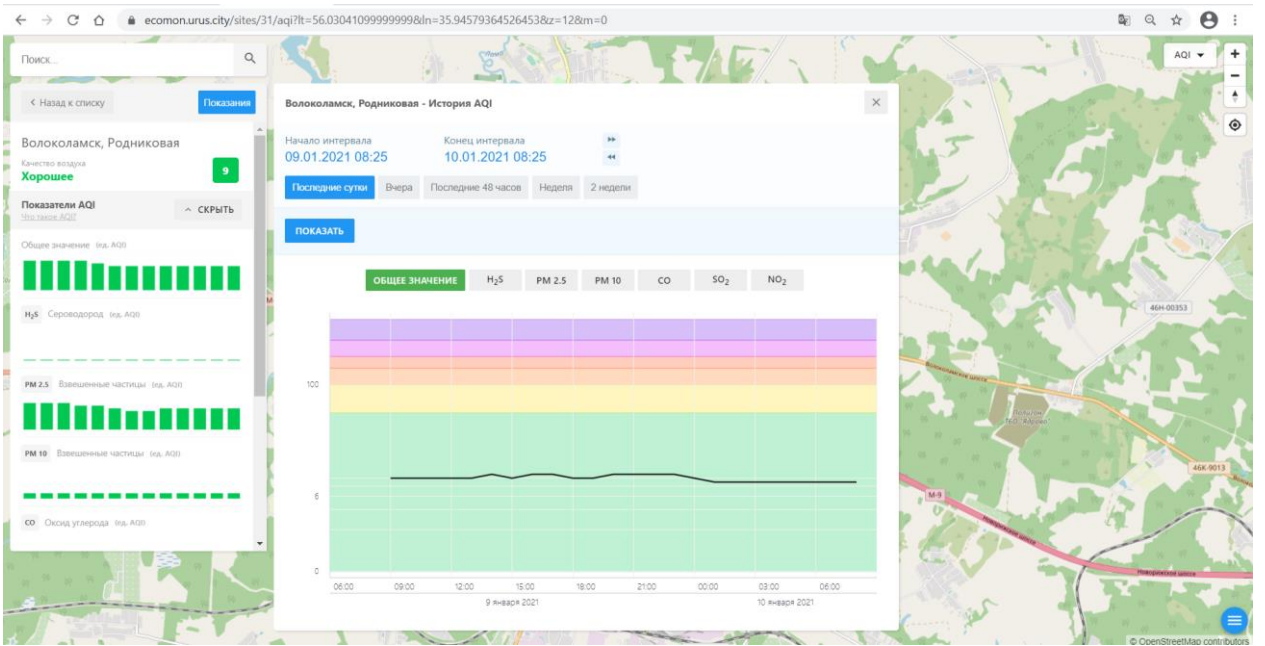

ИСТОРИЯ AQI

Волоколамск, Нелидово - История AQI

Начало интервала: 09.01.2021 08:23 Конец интервала: 10.01.2021 08:23

Последние сутки Вчера Последние 48 часов Неделя 2 недели

ПОКАЗАТЬ

ОБЩЕЕ ЗНАЧЕНИЕ H₂S PM 2.5 PM 10 **CO** SO₂ NO₂

100

0

06:00 09:00 12:00 15:00 18:00 21:00 00:00 03:00 06:00

9 января 2021 10 января 2021

© OpenStreetMap contributors

Поиск...

← Назад к списку Показать

Волоколамск, Родниковая

Качество воздуха **Хорошее** 9

Показатели AQI

Общее значение (из AQI)

H₂S Сероводород (из AQI)

PM 2.5 Взвешенные частицы (из AQI)

PM 10 Взвешенные частицы (из AQI)

CO Оксид углерода (из AQI)

Волоколамск, Родниковая - История AQI

Начало интервала: 09.01.2021 08:25 Конец интервала: 10.01.2021 08:25

Последние сутки Вчера Последние 48 часов Неделя 2 недели

ПОКАЗАТЬ

ОБЩЕЕ ЗНАЧЕНИЕ H₂S PM 2.5 PM 10 **CO** SO₂ NO₂

Время	Общее значение	H ₂ S	PM 2.5	PM 10	CO	SO ₂	NO ₂
06:00 09.01.2021	~10	~0	~0	~0	~0	~0	~0
09:00 09.01.2021	~10	~0	~0	~0	~0	~0	~0
12:00 09.01.2021	~10	~0	~0	~0	~0	~0	~0
15:00 09.01.2021	~10	~0	~0	~0	~0	~0	~0
18:00 09.01.2021	~10	~0	~0	~0	~0	~0	~0
21:00 09.01.2021	~10	~0	~0	~0	~10	~0	~0
00:00 10.01.2021	~10	~0	~0	~0	~10	~0	~0
03:00 10.01.2021	~10	~0	~0	~0	~10	~0	~0
06:00 10.01.2021	~10	~0	~0	~0	~10	~0	~0