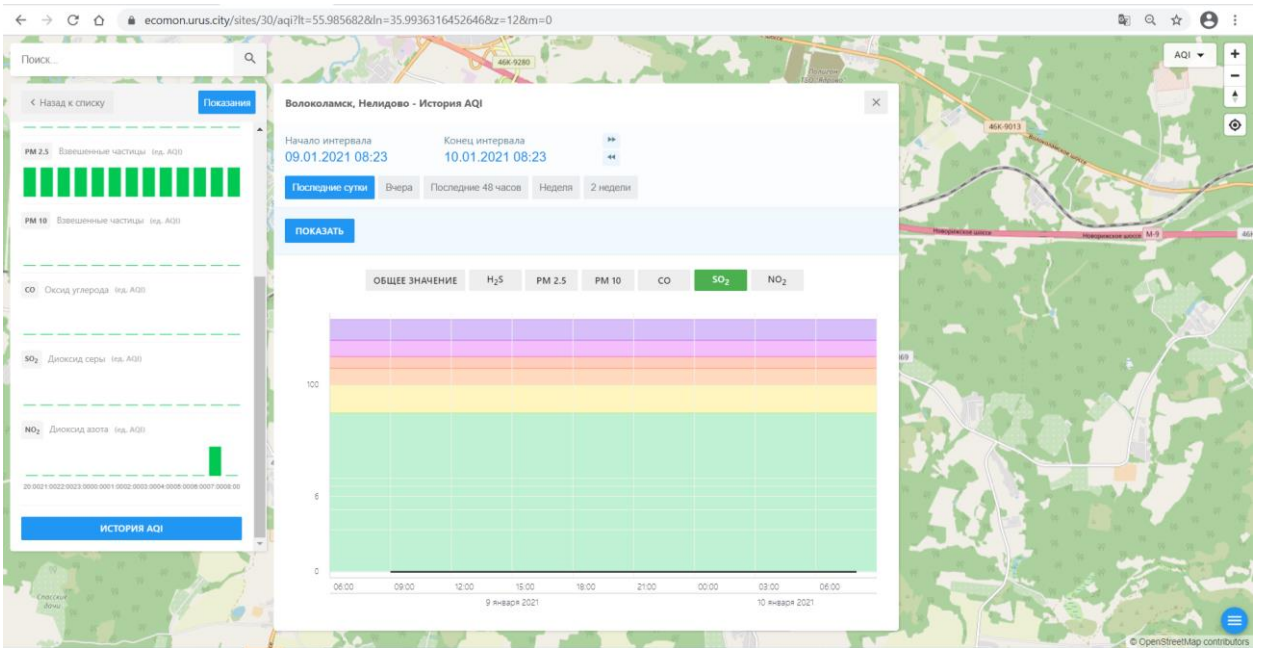

Поиск...

← Назад к списку Поиск

PM 2.5 Вещечные частицы (мг, AQI)

PM 10 Вещечные частицы (мг, AQI)

CO Оксид углерода (мг, AQI)

SO₂ Дioxid серы (мг, AQI)

NO₂ Дioxid азота (мг, AQI)

20:00 11:00 22:00 20:00 20:01 00:00 00:00 00:04 20:05 20:08 20:01 20:08 00:00 20:08

ИСТОРИЯ AQI

Волоколамск, Нелидово - История AQI

Начало интервала: 09.01.2021 08:23 Конец интервала: 10.01.2021 08:23

Последние сутки Вчера Последние 48 часов Неделя 2 недели

ПОКАЗАТЬ

ОБЩЕЕ ЗНАЧЕНИЕ H₂S PM 2.5 PM 10 **CO** SO₂ NO₂

100

0

06:00 09:00 12:00 15:00 18:00 21:00 00:00 03:00 06:00

9 января 2021 10 января 2021

© OpenStreetMap contributors

Поиск...

← Назад к списку Показать

Волоколамск, Родниковая

Качество воздуха **Хорошее** 9

Показатели AQI

Общее значение (из AQI)

H₂S Сероводород (из AQI)

PM 2.5 Взвешенные частицы (из AQI)

PM 10 Взвешенные частицы (из AQI)

CO Оксид углерода (из AQI)

Волоколамск, Родниковая - История AQI