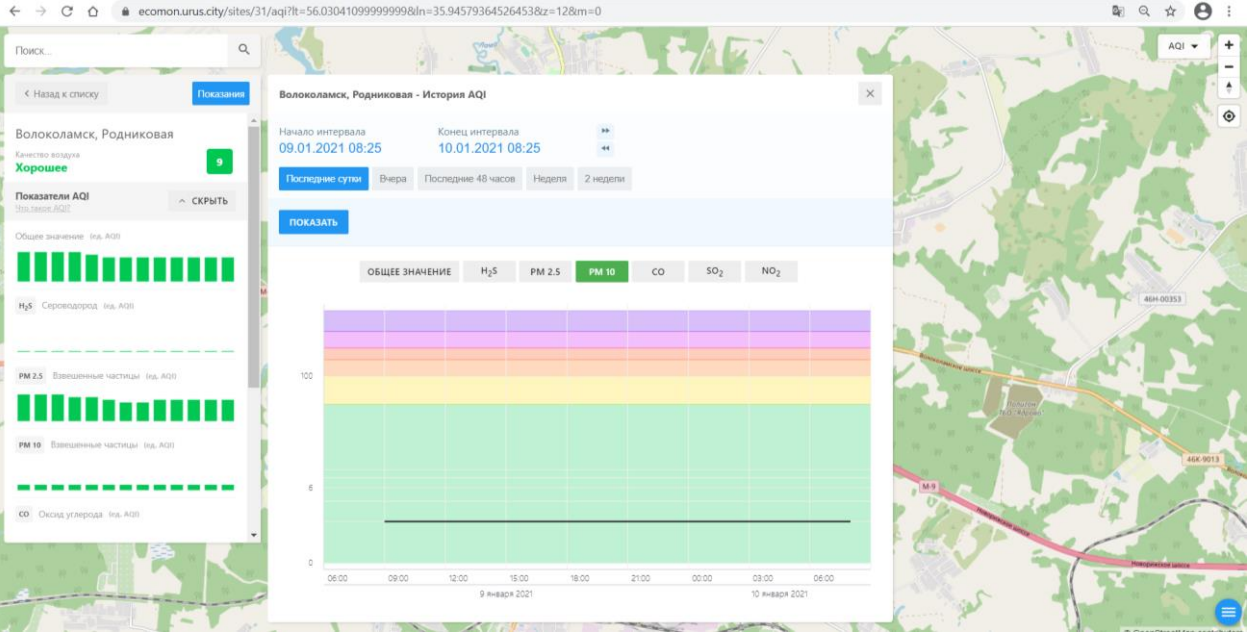

ИСТОРИЯ AQI

Волоколамск, Нелидово - История AQI

Начало интервала: 09.01.2021 08:23 Конец интервала: 10.01.2021 08:23

Последние сутки Вчера Последние 48 часов Неделя 2 недели

ПОКАЗАТЬ

ОБЩЕЕ ЗНАЧЕНИЕ H₂S PM 2.5 PM 10 **CO** SO₂ NO₂

100

0

06:00 09:00 12:00 15:00 18:00 21:00 00:00 03:00 06:00

9 января 2021 10 января 2021

© OpenStreetMap contributors

Поиск...

← Назад к списку Показать

Волоколамск, Родниковая

Качество воздуха **Хорошее** 9

Показатели AQI

Общее значение (из AQI)

H₂S Сероводород (из AQI)

PM 2.5 Взвешенные частицы (из AQI)

PM 10 Взвешенные частицы (из AQI)

CO Оксид углерода (из AQI)

Волоколамск, Родниковая - История AQI

Начало интервала: 09.01.2021 08:25 Конец интервала: 10.01.2021 08:25

Последние сутки Вчера Последние 48 часов Неделя 2 недели

ПОКАЗАТЬ

ОБЩЕЕ ЗНАЧЕНИЕ H₂S PM 2.5 PM 10 **CO** SO₂ NO₂

Время	Общее значение	H ₂ S	PM 2.5	PM 10	CO	SO ₂	NO ₂
06:00 09.01.2021	~10	~0	~0	~0	~0	~0	~0
09:00 09.01.2021	~10	~0	~0	~0	~0	~0	~0
12:00 09.01.2021	~10	~0	~0	~0	~0	~0	~0
15:00 09.01.2021	~10	~0	~0	~0	~0	~0	~0
18:00 09.01.2021	~10	~0	~0	~0	~0	~0	~0
21:00 09.01.2021	~10	~0	~0	~0	~10	~0	~0
00:00 10.01.2021	~10	~0	~0	~0	~10	~0	~0
03:00 10.01.2021	~10	~0	~0	~0	~10	~0	~0
06:00 10.01.2021	~10	~0	~0	~0	~10	~0	~0