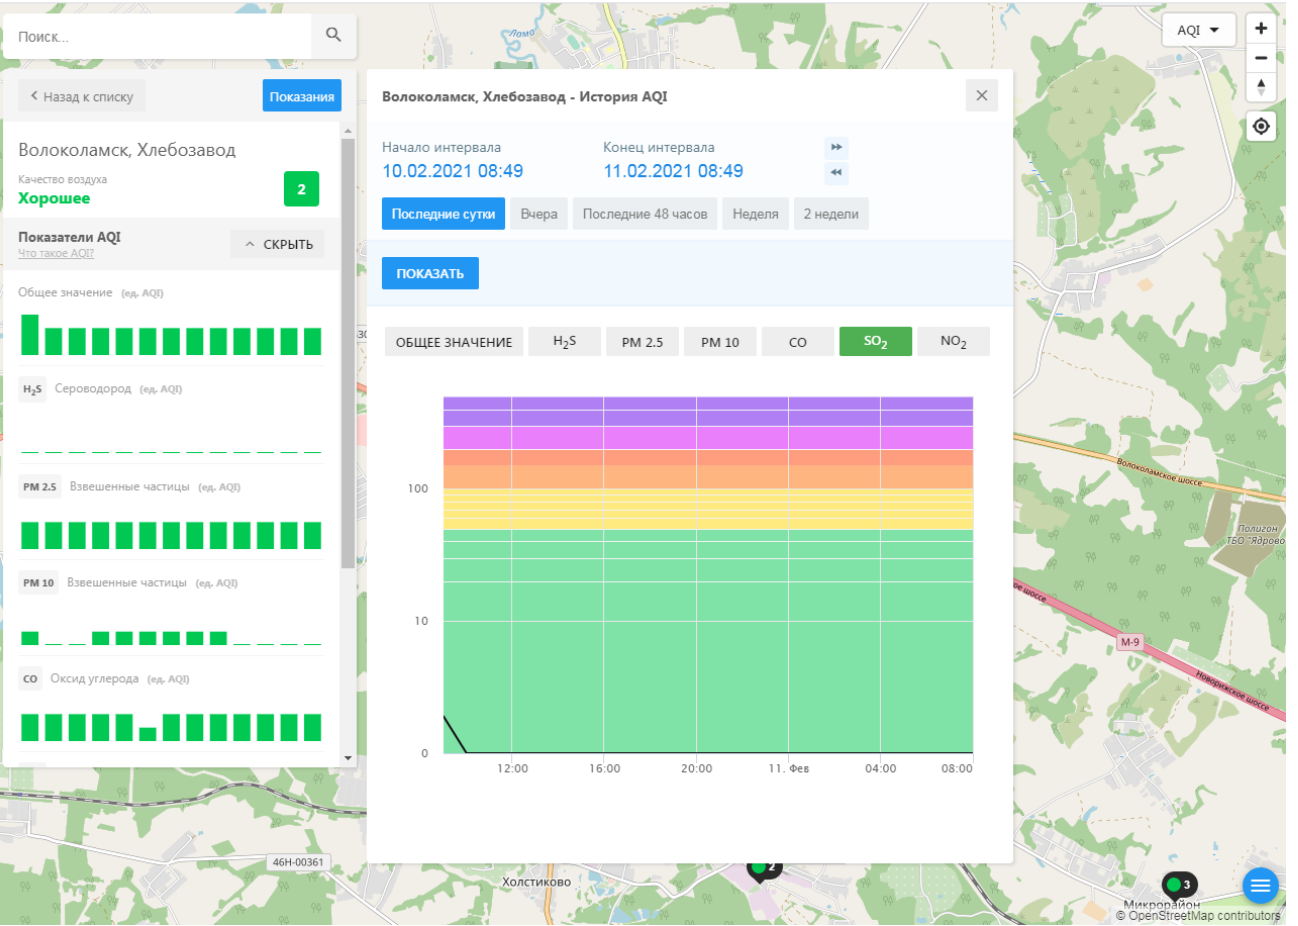

Общее значение (ед. AQI)

H<sub>2</sub>S Сероводород (ед. AQI)

PM 2.5 Взвешенные частицы (ед. AQI)

PM 10 Взвешенные частицы (ед. AQI)

CO Оксид углерода (ед. AQI)

Волоколамск, Родниковая - История AQI

Начало интервала: 10.02.2021 08:48    Конец интервала: 11.02.2021 08:48

### Волоколамск, Хлебозавод - История AQI

Начало интервала: 10.02.2021 08:49    Конец интервала: 11.02.2021 08:49

Последние сутки    Вчера    Последние 48 часов    Неделя    2 недели

ПОКАЗАТЬ

ОБЩЕЕ ЗНАЧЕНИЕ    H<sub>2</sub>S    PM 2.5    PM 10    CO    SO<sub>2</sub>    NO<sub>2</sub>

100  
10  
0

12:00 16:00 20:00 11. Фев 04:00 08:00

46Н-00361    Холстиково    М-9    Волоколамское шоссе    Полузон ТЭО Лыбово    Микрорайон © OpenStreetMap contributors

Поиск...

Волоколамск, Ямская

Качество воздуха **Хорошее** 2

Показания

Волоколамск, Ямская - История AQI

Начало интервала: 10.02.2021 08:50    Конец интервала: 11.02.2021 08:50

Последние сутки    Вчера    Последние 48 часов    Неделя    2 недели

ПОКАЗАТЬ

ОБЩЕЕ ЗНАЧЕНИЕ    H<sub>2</sub>S    PM 2.5    PM 10    CO    NO<sub>2</sub>