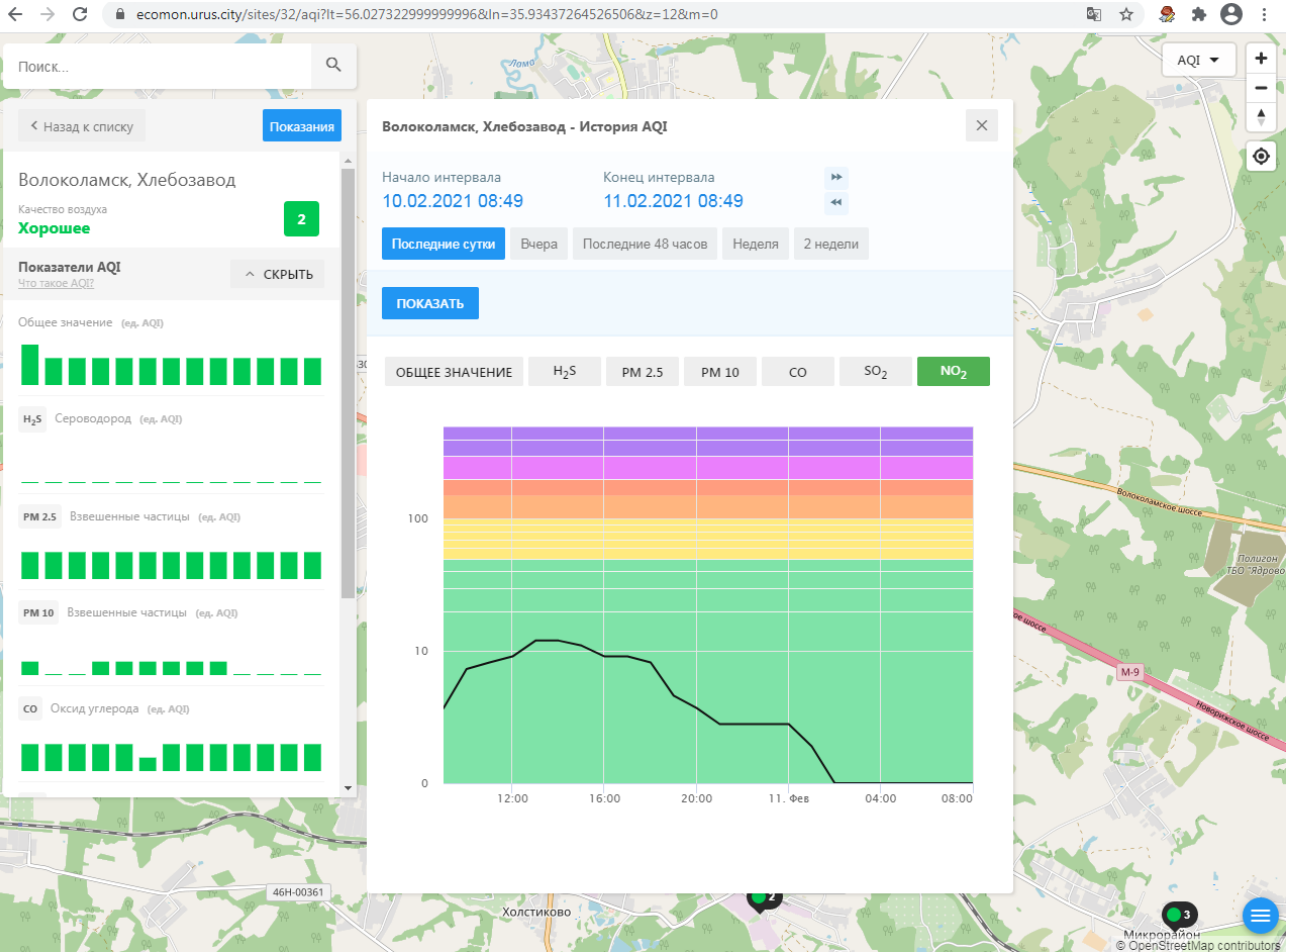

Общее значение (ед. AQI)

H<sub>2</sub>S Сероводород (ед. AQI)

PM 2.5 Взвешенные частицы (ед. AQI)

PM 10 Взвешенные частицы (ед. AQI)

CO Оксид углерода (ед. AQI)

Волоколамск, Родниковая - История AQI

Начало интервала: 10.02.2021 08:48    Конец интервала: 11.02.2021 08:48

### Волоколамск, Хлебозавод - История AQI

Начало интервала: 10.02.2021 08:49    Конец интервала: 11.02.2021 08:49

Последние сутки    Вчера    Последние 48 часов    Неделя    2 недели

ПОКАЗАТЬ

ОБЩЕЕ ЗНАЧЕНИЕ    H<sub>2</sub>S    PM 2.5    PM 10    CO    SO<sub>2</sub>    NO<sub>2</sub>

100  
10  
0

12:00 16:00 20:00 11. Фев 04:00 08:00

46Н-00361    Холстиково    М-9    Волоколамское шоссе    Полузон ТЭО Лыбово    Микрорайон © OpenStreetMap contributors

Поиск...

Волоколамск, Ямская

Качество воздуха **Хорошее** 2

Показания

Волоколамск, Ямская - История AQI

Начало интервала: 10.02.2021 08:50    Конец интервала: 11.02.2021 08:50

Последние сутки    Вчера    Последние 48 часов    Неделя    2 недели

ПОКАЗАТЬ

ОБЩЕЕ ЗНАЧЕНИЕ    H<sub>2</sub>S    PM 2.5    PM 10    CO    NO<sub>2</sub>