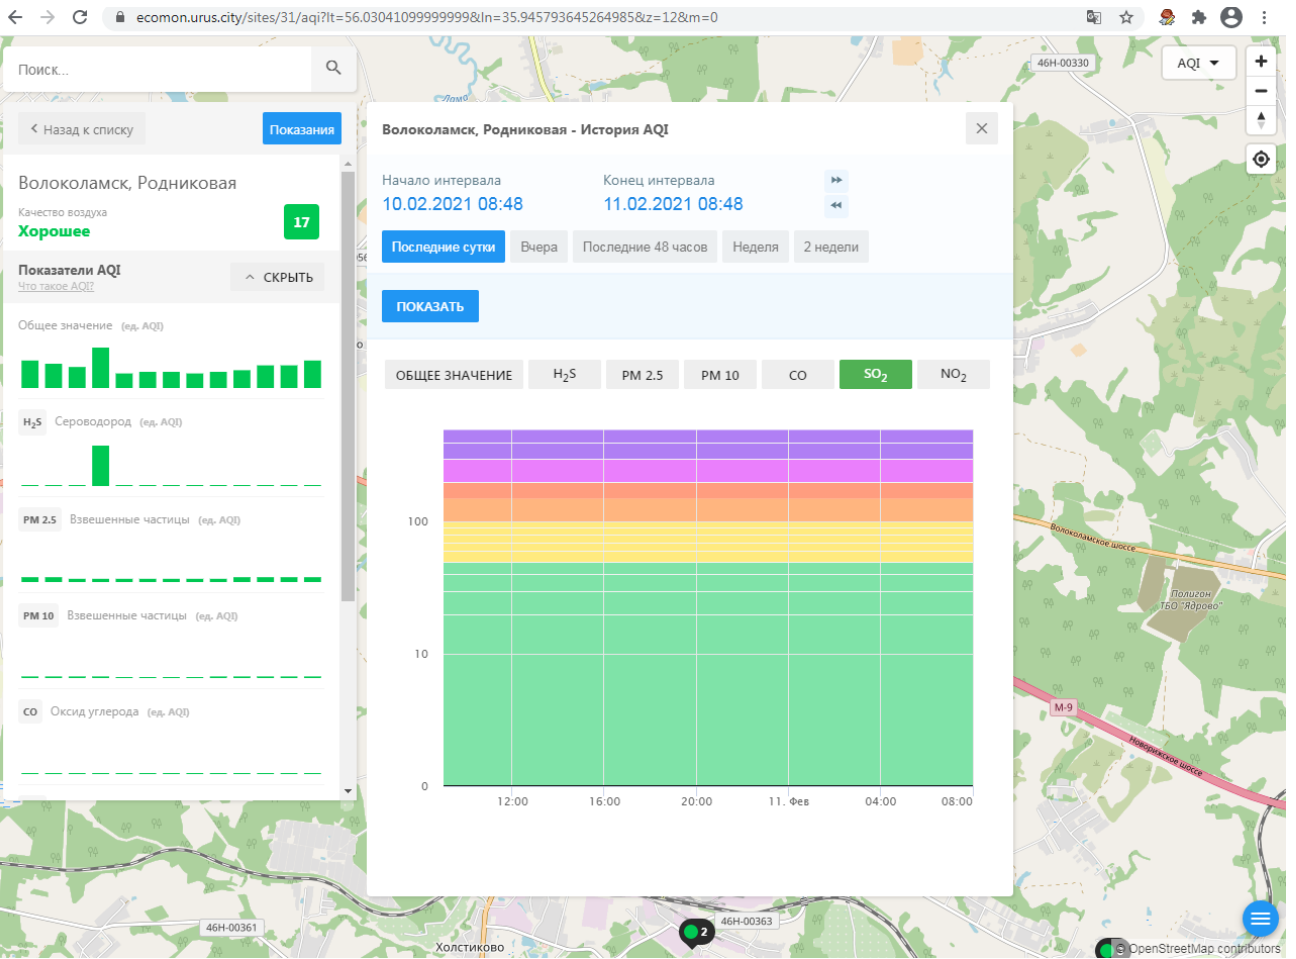

H<sub>2</sub>S Сероводород (ед. AQI)

PM 2.5 Взвешенные частицы (ед. AQI)

PM 10 Взвешенные частицы (ед. AQI)

CO Оксид углерода (ед. AQI)

Волоколамск, Родниковая - История AQI

Начало интервала: 10.02.2021 08:48    Конец интервала: 11.02.2021 08:48

Последние сутки    Вчера    Последние 48 часов    Неделя    2 недели

ПОКАЗАТЬ

ОБЩЕЕ ЗНАЧЕНИЕ    H<sub>2</sub>S    PM 2.5    PM 10    **CO**    SO<sub>2</sub>    NO<sub>2</sub>

12:00    16:00    20:00    11, Фев    04:00    08:00

OpenStreetMap contributors

ecomon.urus.city/sites/31/aqi?lt=56.03041099999999&ln=35.945793645264985&z=12&m=0

Поиск...

Волоколамск, Родниковая

Качество воздуха **Хорошее** 17

Показатели AQI Что такое AQI? ^ СКРЫТЬ

Общее значение (ед. AQI)

H<sub>2</sub>S Сероводород (ед. AQI)

PM 2.5 Взвешенные частицы (ед. AQI)

PM 10 Взвешенные частицы (ед. AQI)

CO Оксид углерода (ед. AQI)

Волоколамск, Родниковая - История AQI

Начало интервала: 10.02.2021 08:48    Конец интервала: 11.02.2021 08:48