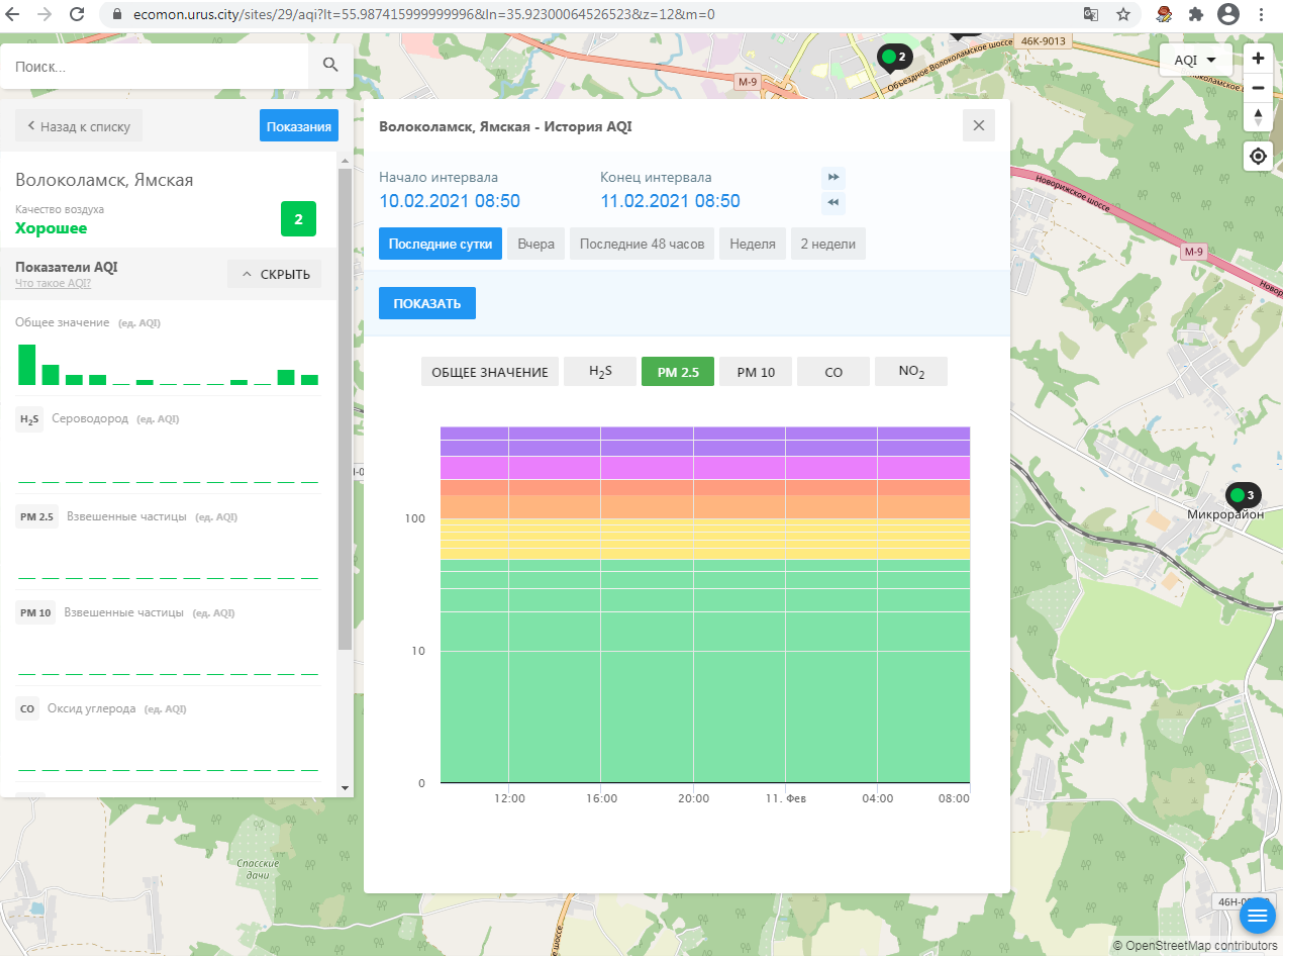

Общее значение (ед. AQI)

H<sub>2</sub>S Сероводород (ед. AQI)

PM 2.5 Взвешенные частицы (ед. AQI)

PM 10 Взвешенные частицы (ед. AQI)

CO Оксид углерода (ед. AQI)

Волоколамск, Родниковая - История AQI

Начало интервала: 10.02.2021 08:48    Конец интервала: 11.02.2021 08:48

Time	AQI
10.02.2021 08:50	10
10.02.2021 12:00	15
10.02.2021 16:00	10
10.02.2021 20:00	10
11.02.2021 00:00	5
11.02.2021 04:00	2
11.02.2021 08:50	5

Общее значение (ед. AQI)

H<sub>2</sub>S Сероводород (ед. AQI)

PM 2.5 Взвешенные частицы (ед. AQI)

PM 10 Взвешенные частицы (ед. AQI)

CO Оксид углерода (ед. AQI)

Микрорайон

© OpenStreetMap contributors

ecomon.urus.city/sites/29/aqi?lt=55.987415999999996&ln=35.92300064526523&z=12&m=0

Поиск...

Волоколамск, Ямская

Качество воздуха **Хорошее** 2

Показатели AQI

Общее значение (ед. AQI)

H<sub>2</sub>S Сероводород (ед. AQI)

PM 2.5 Взвешенные частицы (ед. AQI)

PM 10 Взвешенные частицы (ед. AQI)