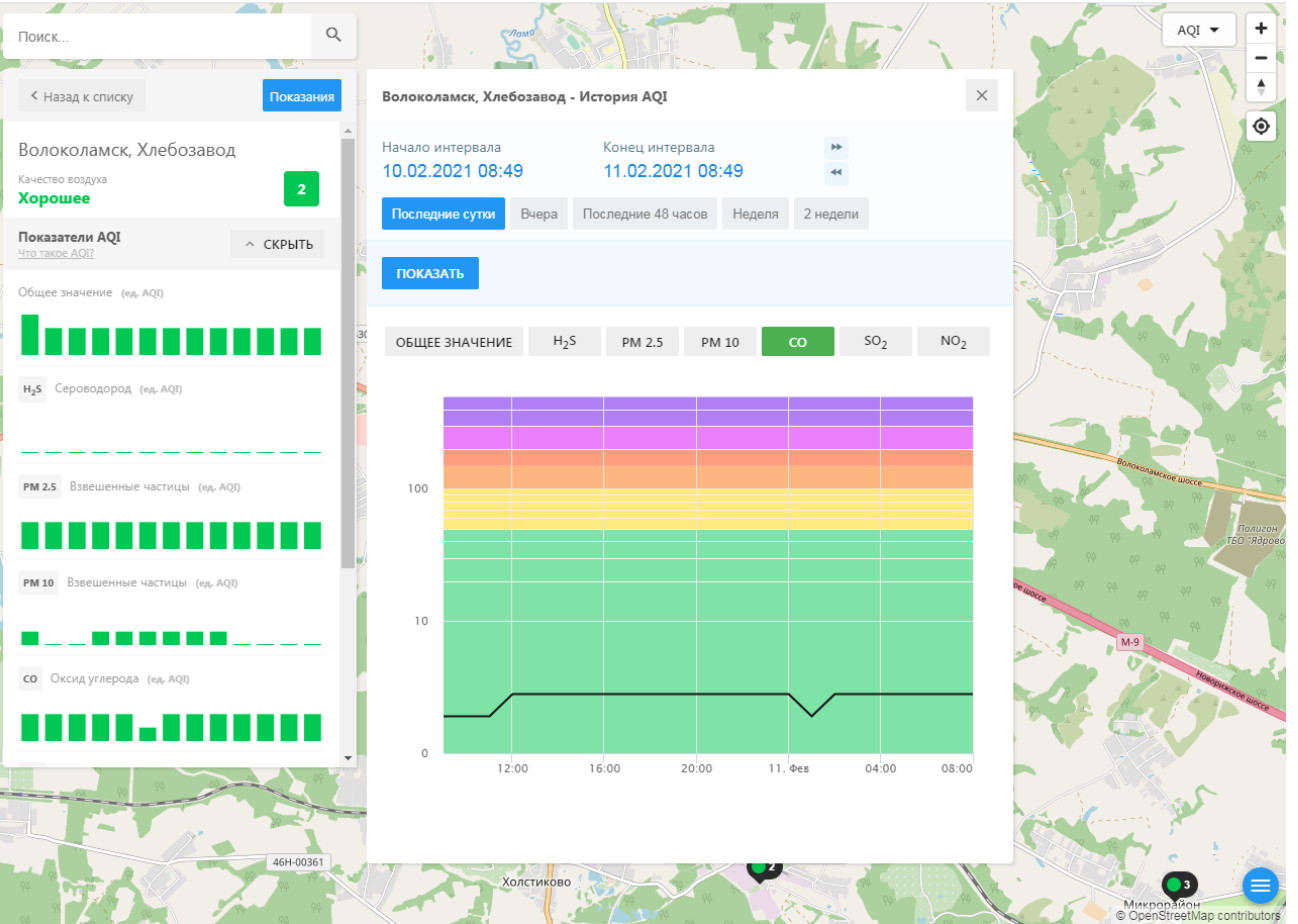

Общее значение (ед. AQI)

H<sub>2</sub>S Сероводород (ед. AQI)

PM 2.5 Взвешенные частицы (ед. AQI)

PM 10 Взвешенные частицы (ед. AQI)

CO Оксид углерода (ед. AQI)

Волоколамск, Родниковая - История AQI

Начало интервала: 10.02.2021 08:48    Конец интервала: 11.02.2021 08:48

### Волоколамск, Хлебозавод - История AQI

Начало интервала: 10.02.2021 08:49    Конец интервала: 11.02.2021 08:49

Последние сутки    Вчера    Последние 48 часов    Неделя    2 недели

ПОКАЗАТЬ

ОБЩЕЕ ЗНАЧЕНИЕ    H<sub>2</sub>S    PM 2.5    PM 10    CO    SO<sub>2</sub>    NO<sub>2</sub>

100  
10  
0

12:00 16:00 20:00 11. Фев 04:00 08:00

46Н-00361    Холстиково    М-9    Волоколамское шоссе    Полузон ТЭО Лыбово    Микрорайон © OpenStreetMap contributors

Поиск...

Волоколамск, Ямская

Качество воздуха **Хорошее** 2

Показания

Волоколамск, Ямская - История AQI

Начало интервала: 10.02.2021 08:50    Конец интервала: 11.02.2021 08:50

Последние сутки    Вчера    Последние 48 часов    Неделя    2 недели

ПОКАЗАТЬ

ОБЩЕЕ ЗНАЧЕНИЕ    H<sub>2</sub>S    PM 2.5    PM 10    CO    NO<sub>2</sub>