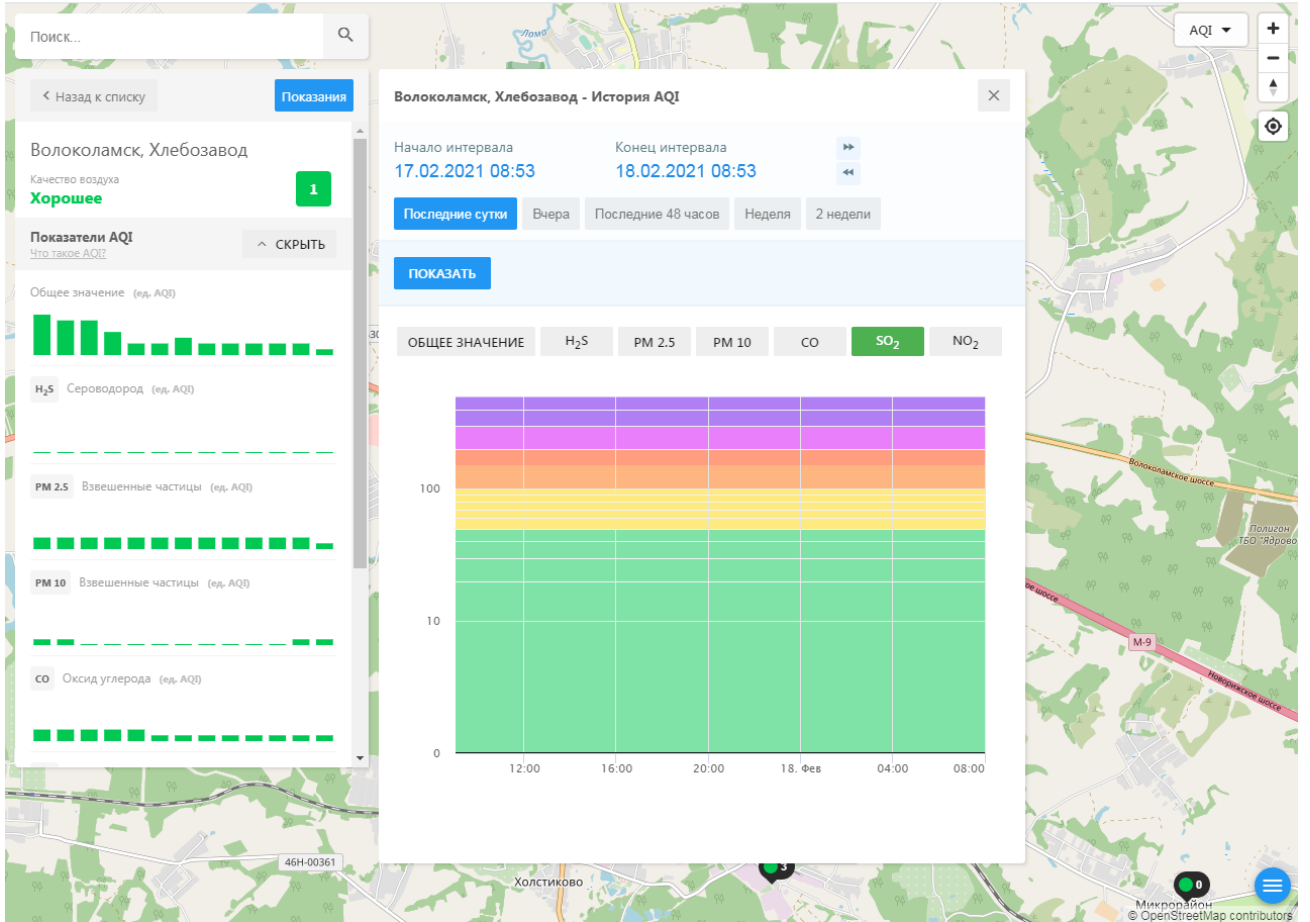

H₂S Сероводород (ед. AQI)

PM 2.5 Взвешенные частицы (ед. AQI)

PM 10 Взвешенные частицы (ед. AQI)

CO Оксид углерода (ед. AQI)

Волоколамск, Родниковая - История AQI

Начало интервала: 17.02.2021 08:52 Конец интервала: 18.02.2021 08:52

Волоколамск, Родниковая - История AQI

Начало интервала: 17.02.2021 08:52 Конец интервала: 18.02.2021 08:52

Последние сутки Вчера Последние 48 часов Неделя 2 недели

ПОКАЗАТЬ

ОБЩЕЕ ЗНАЧЕНИЕ H₂S PM 2.5 PM 10 **CO** SO₂ NO₂

12:00 16:00 20:00 18. Фев 04:00 08:00

46Н-00330 46Н-00361 46Н-00363 3 OpenStreetMap contributors

ecomon.urus.city/sites/29/aqi?lt=55.987415999999996&ln=35.92300064526523&z=12&m=0

Поиск...

Волоколамск, Ямская

Качество воздуха **Хорошее** 3

Показатели AQI Что такое AQI? ^ СКРЫТЬ

Общее значение (ед. AQI)

H₂S Сероводород (ед. AQI)

PM 2.5 Взвешенные частицы (ед. AQI)

PM 10 Взвешенные частицы (ед. AQI)

CO Оксид углерода (ед. AQI)