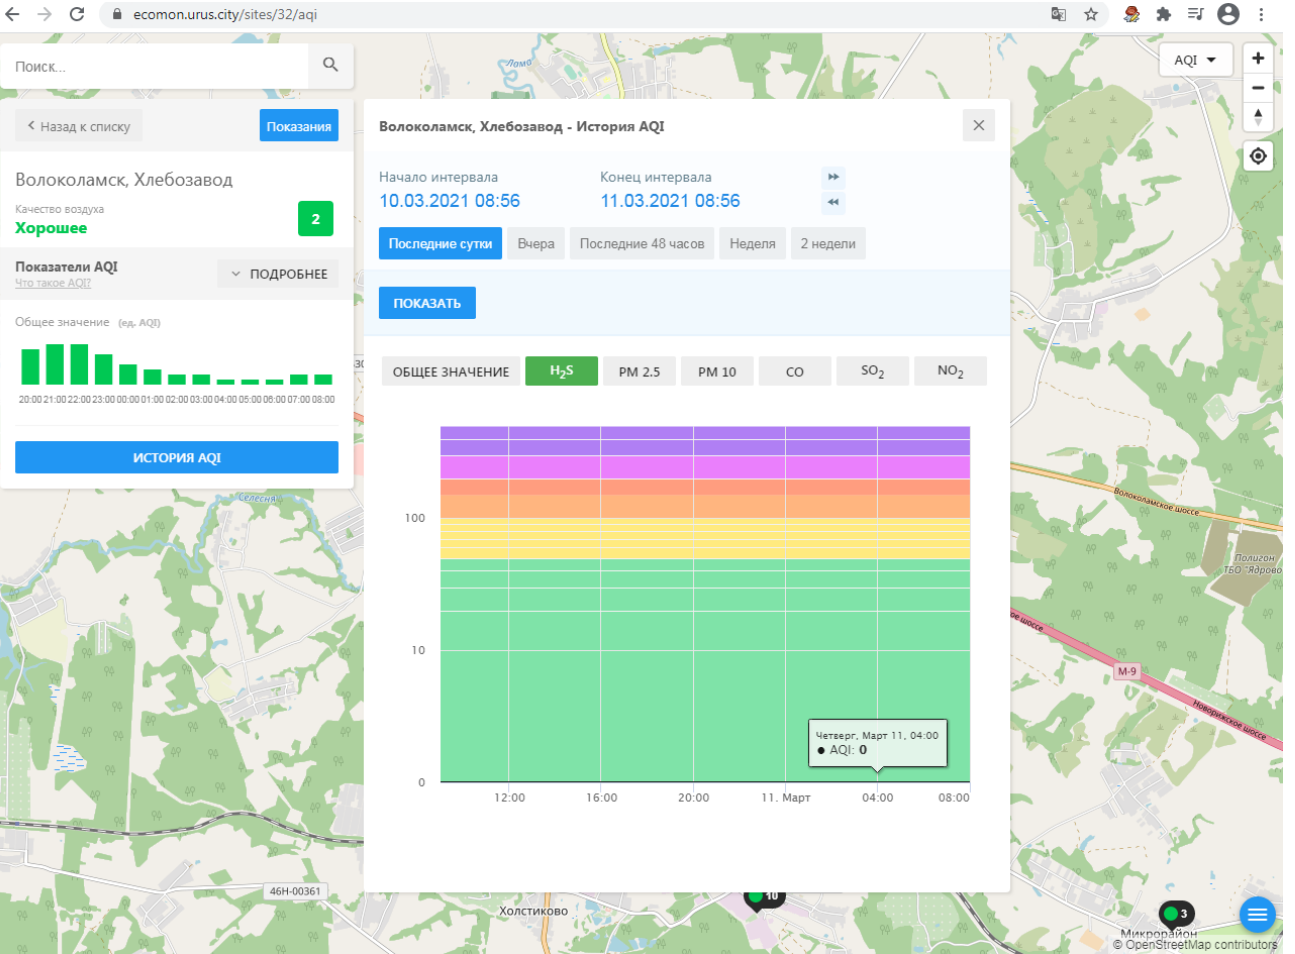

Показатели AQI Что такое AQI? ^ СКРЫТЬ

Общее значение (ед. AQI)

H<sub>2</sub>S Сероводород (ед. AQI)

PM 2.5 Взвешенные частицы (ед. AQI)

PM 10 Взвешенные частицы (ед. AQI)

CO Оксид углерода (ед. AQI)

Волоколамск, Родниковая - История AQI

Начало интервала: 10.03.2021 08:55    Конец интервала: 11.03.2021 08:55

Последние сутки    Вчера    Последние 48 часов    Неделя    2 недели

ПОКАЗАТЬ

ОБЩЕЕ ЗНАЧЕНИЕ    H<sub>2</sub>S    PM 2.5    PM 10    CO    SO<sub>2</sub>    NO<sub>2</sub>

12:00    16:00    20:00    11. Март    04:00    08:00

46Н-00330    46Н-00361    46Н-00363    10    OpenStreetMap contributors

ecomon.urus.city/sites/32/aqi

Поиск...

Волоколамск, Хлебозавод

Качество воздуха **Хорошее** 2

Показатели AQI Что такое AQI? ПОДРОБНЕЕ

Общее значение (ед. AQI)

ИСТОРИЯ AQI

Волоколамск, Хлебозавод - История AQI

Начало интервала: 10.03.2021 08:56    Конец интервала: 11.03.2021 08:56

Последние сутки    Вчера    Последние 48 часов    Неделя    2 недели