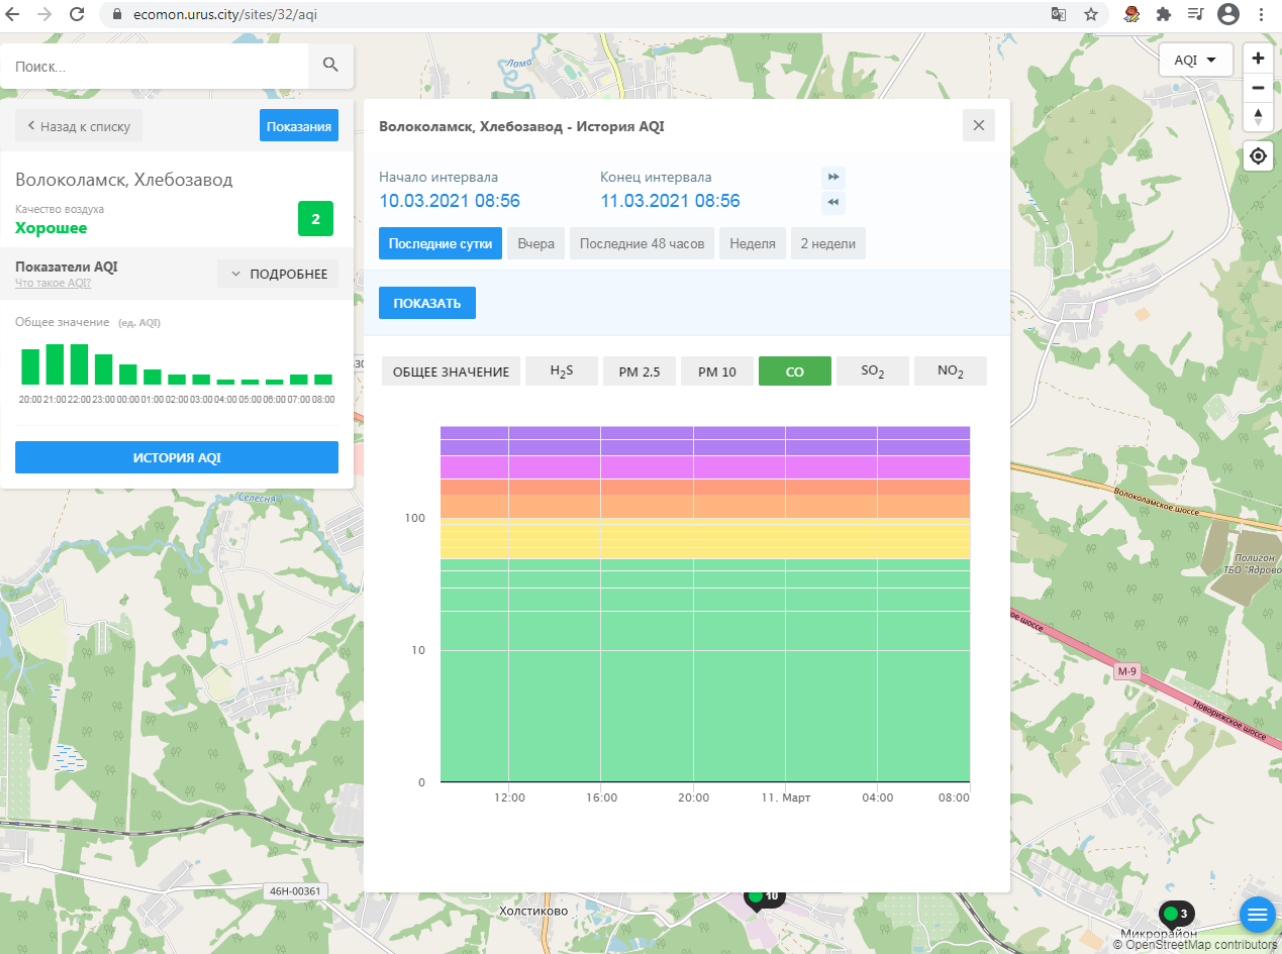

Показатели AQI Что такое AQI? ^ СКРЫТЬ

Общее значение (ед. AQI)

H<sub>2</sub>S Сероводород (ед. AQI)

PM 2.5 Взвешенные частицы (ед. AQI)

PM 10 Взвешенные частицы (ед. AQI)

CO Оксид углерода (ед. AQI)

Волоколамск, Родниковая - История AQI

Начало интервала: 10.03.2021 08:55    Конец интервала: 11.03.2021 08:55

Последние сутки    Вчера    Последние 48 часов    Неделя    2 недели

ПОКАЗАТЬ

ОБЩЕЕ ЗНАЧЕНИЕ    H<sub>2</sub>S    PM 2.5    PM 10    CO    SO<sub>2</sub>    NO<sub>2</sub>

12:00    16:00    20:00    11. Март    04:00    08:00

46Н-00330    46Н-00361    46Н-00363    10    OpenStreetMap contributors

ecomon.urus.city/sites/32/aqi

Поиск...

Волоколамск, Хлебозавод

Качество воздуха **Хорошее** 2

Показатели AQI Что такое AQI? ПОДРОБНЕЕ

Общее значение (ед. AQI)

ИСТОРИЯ AQI

Волоколамск, Хлебозавод - История AQI

Начало интервала: 10.03.2021 08:56    Конец интервала: 11.03.2021 08:56

Последние сутки    Вчера    Последние 48 часов    Неделя    2 недели