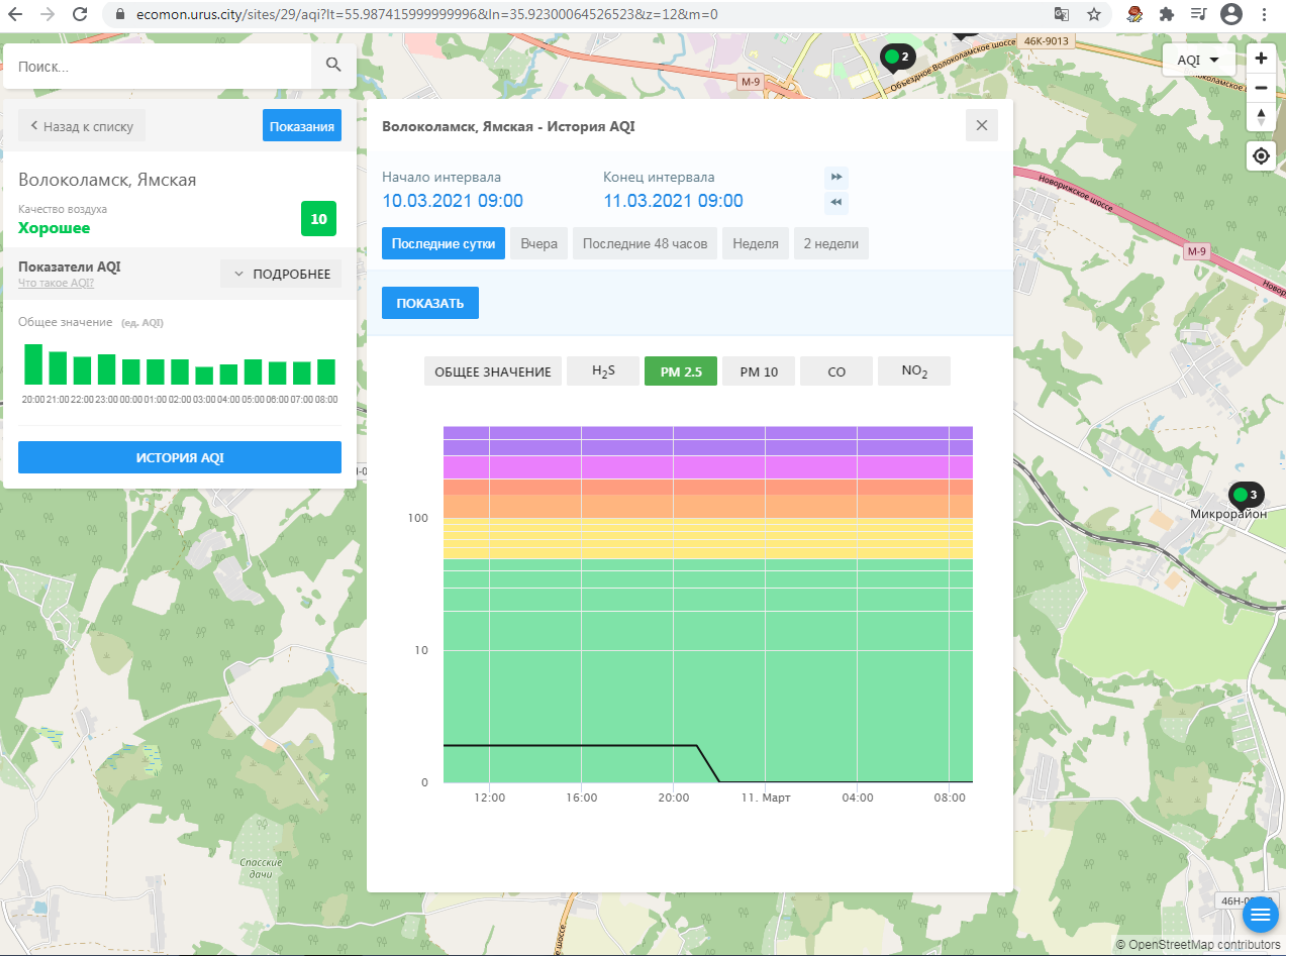

Показатели AQI Что такое AQI? ^ СКРЫТЬ

Общее значение (ед. AQI)

H<sub>2</sub>S Сероводород (ед. AQI)

PM 2.5 Взвешенные частицы (ед. AQI)

PM 10 Взвешенные частицы (ед. AQI)

CO Оксид углерода (ед. AQI)

Волоколамск, Родниковая - История AQI

Качество воздуха **Хорошее** 10

Показатели AQI  
Что такое AQI? [ПОДРОБНЕЕ](#)

Общее значение (ед. AQI)

ИСТОРИЯ AQI

Волоколамск, Ямская - История AQI

Начало интервала: 10.03.2021 09:00  
Конец интервала: 11.03.2021 09:00

Последние сутки | Вчера | Последние 48 часов | Неделя | 2 недели

ПОКАЗАТЬ

ОБЩЕЕ ЗНАЧЕНИЕ | **H<sub>2</sub>S** | PM 2.5 | PM 10 | CO | NO<sub>2</sub>

100  
10  
0

12:00 16:00 20:00 11. Март 04:00 08:00

Микрорайон

46Н-0

© OpenStreetMap contributors

ecomon.urus.city/sites/29/aqi?lt=55.9877215579433&ln=35.92117980853925&cz=12&m=0

Поиск...

Волоколамск, Ямская

Качество воздуха **Хорошее** 10

Показатели AQI Что такое AQI? ПОДРОБНЕЕ