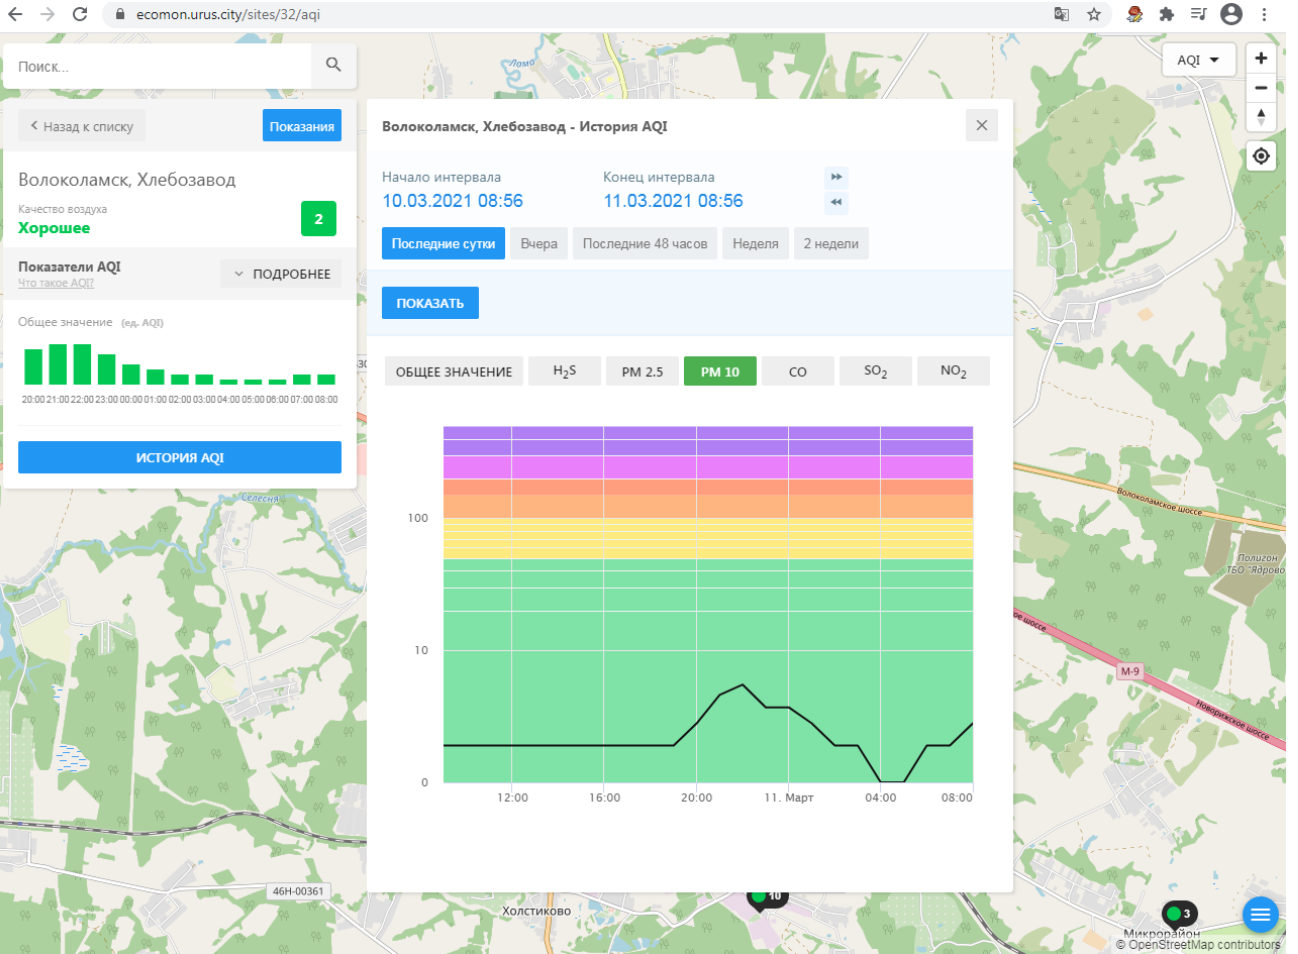

Показатели AQI Что такое AQI? ^ СКРЫТЬ

Общее значение (ед. AQI)

H<sub>2</sub>S Сероводород (ед. AQI)

PM 2.5 Взвешенные частицы (ед. AQI)

PM 10 Взвешенные частицы (ед. AQI)

CO Оксид углерода (ед. AQI)

Волоколамск, Родниковая - История AQI

Начало интервала: 10.03.2021 08:55    Конец интервала: 11.03.2021 08:55

Последние сутки    Вчера    Последние 48 часов    Неделя    2 недели

ПОКАЗАТЬ

ОБЩЕЕ ЗНАЧЕНИЕ    H<sub>2</sub>S    PM 2.5    PM 10    CO    SO<sub>2</sub>    NO<sub>2</sub>

12:00    16:00    20:00    11. Март    04:00    08:00

46Н-00330    46Н-00361    46Н-00363    10    OpenStreetMap contributors

ecomon.urus.city/sites/32/aqi

Поиск...

Волоколамск, Хлебозавод

Качество воздуха **Хорошее** 2

Показатели AQI Что такое AQI? ПОДРОБНЕЕ

Общее значение (ед. AQI)

ИСТОРИЯ AQI

Волоколамск, Хлебозавод - История AQI

Начало интервала: 10.03.2021 08:56    Конец интервала: 11.03.2021 08:56

Последние сутки    Вчера    Последние 48 часов    Неделя    2 недели