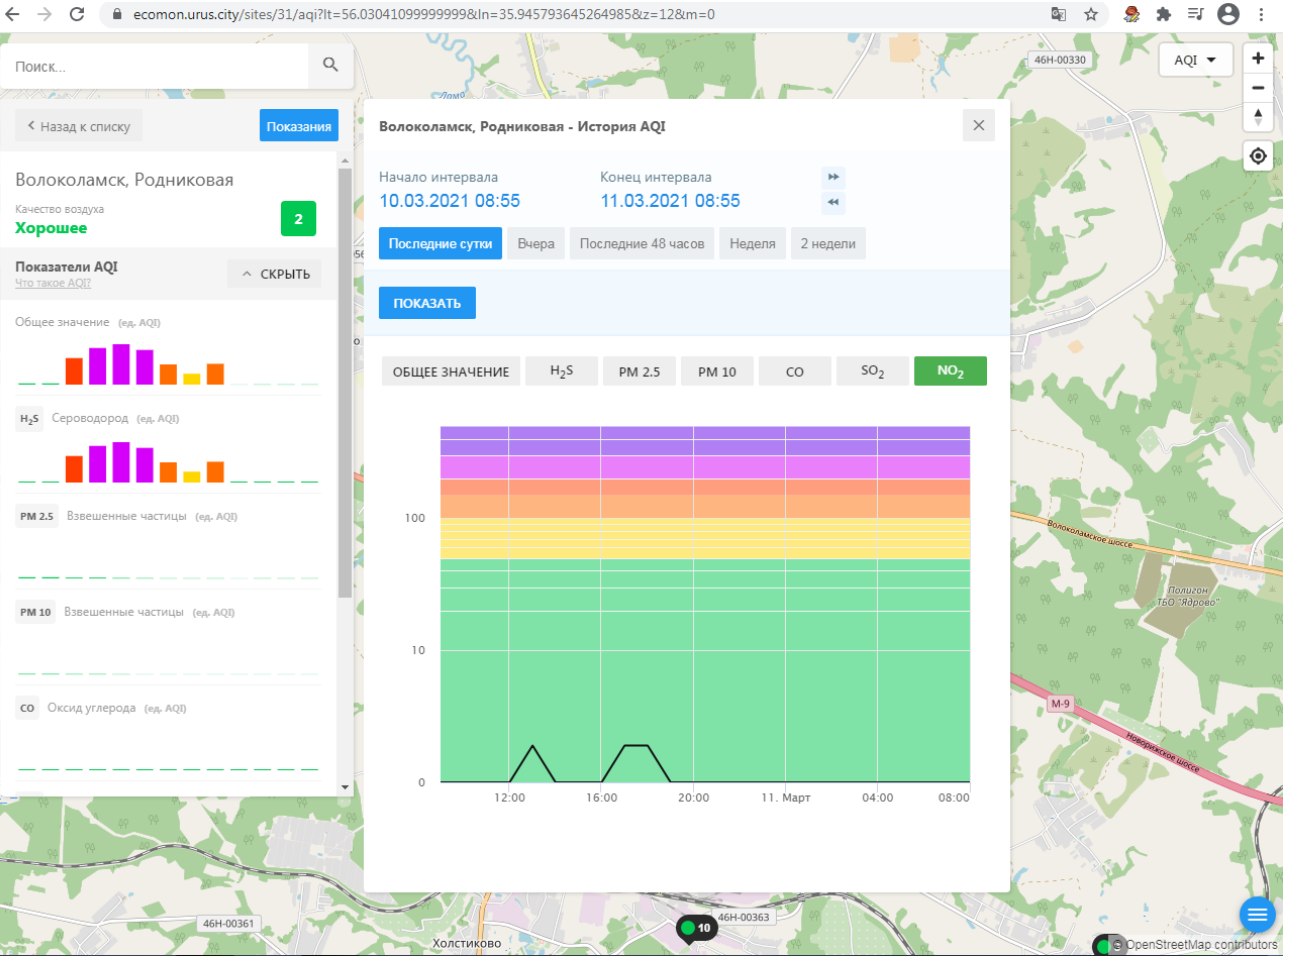

Показатели AQI Что такое AQI? ^ СКРЫТЬ

Общее значение (ед. AQI)

H<sub>2</sub>S Сероводород (ед. AQI)

PM 2.5 Взвешенные частицы (ед. AQI)

PM 10 Взвешенные частицы (ед. AQI)

CO Оксид углерода (ед. AQI)

Волоколамск, Родниковая - История AQI

Начало интервала: 10.03.2021 08:55    Конец интервала: 11.03.2021 08:55

Последние сутки    Вчера    Последние 48 часов    Неделя    2 недели

ПОКАЗАТЬ

ОБЩЕЕ ЗНАЧЕНИЕ    H<sub>2</sub>S    PM 2.5    PM 10    CO    SO<sub>2</sub>    NO<sub>2</sub>

12:00    16:00    20:00    11. Март    04:00    08:00

46Н-00330    46Н-00361    46Н-00363    10    OpenStreetMap contributors

ecomon.urus.city/sites/32/aqi

Поиск...

Волоколамск, Хлебозавод

Качество воздуха **Хорошее** 2

Показатели AQI Что такое AQI? ПОДРОБНЕЕ

Общее значение (ед. AQI)

ИСТОРИЯ AQI

Волоколамск, Хлебозавод - История AQI

Начало интервала: 10.03.2021 08:56    Конец интервала: 11.03.2021 08:56

Последние сутки    Вчера    Последние 48 часов    Неделя    2 недели