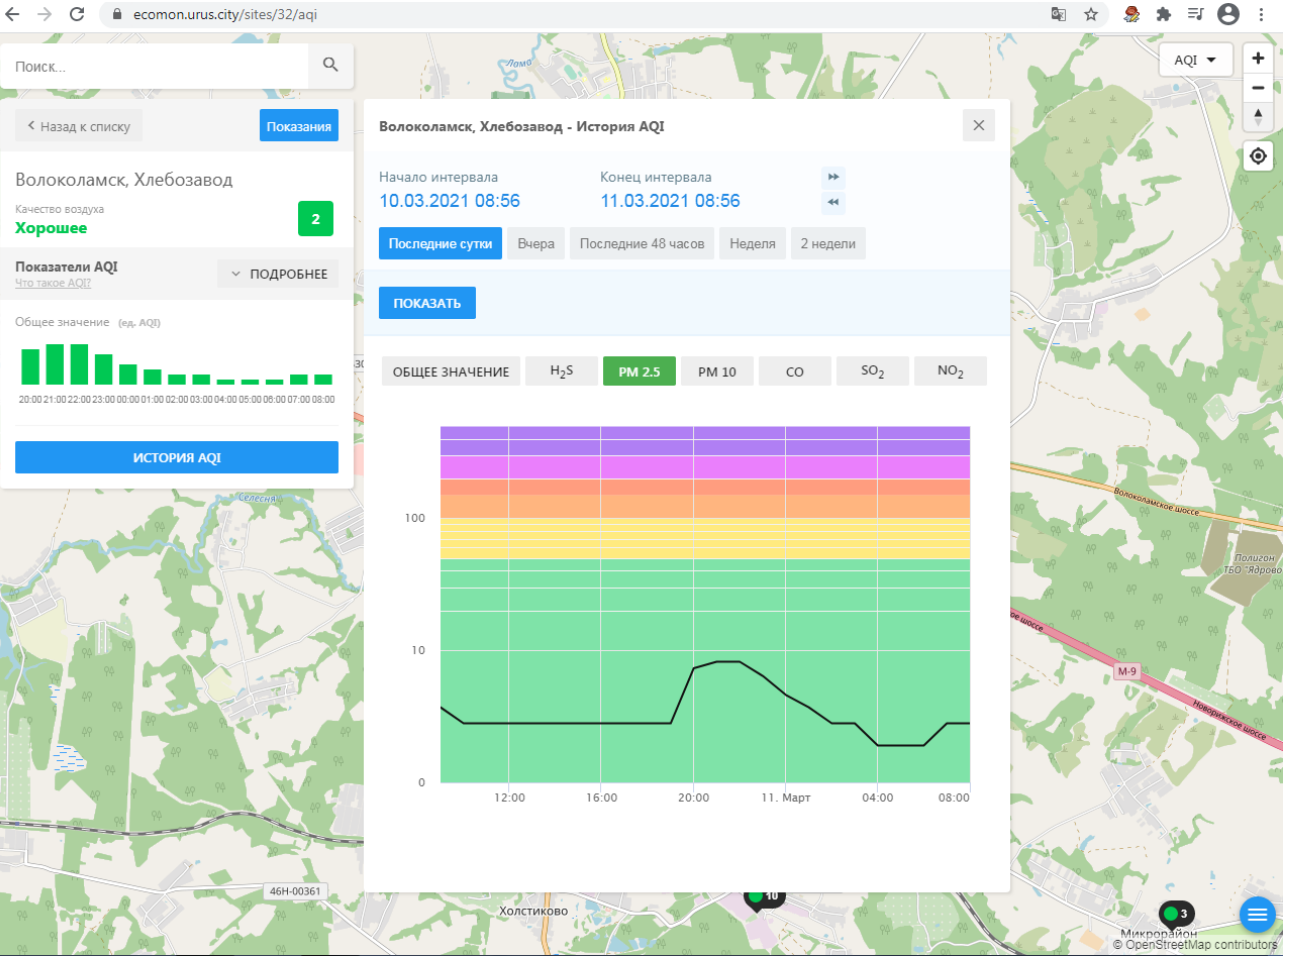

Показатели AQI Что такое AQI? ^ СКРЫТЬ

Общее значение (ед. AQI)

H<sub>2</sub>S Сероводород (ед. AQI)

PM 2.5 Взвешенные частицы (ед. AQI)

PM 10 Взвешенные частицы (ед. AQI)

CO Оксид углерода (ед. AQI)

Волоколамск, Родниковая - История AQI

Начало интервала: 10.03.2021 08:55    Конец интервала: 11.03.2021 08:55

Последние сутки    Вчера    Последние 48 часов    Неделя    2 недели

ПОКАЗАТЬ

ОБЩЕЕ ЗНАЧЕНИЕ    H<sub>2</sub>S    PM 2.5    PM 10    CO    SO<sub>2</sub>    NO<sub>2</sub>

12:00    16:00    20:00    11. Март    04:00    08:00

46Н-00330    46Н-00361    46Н-00363    10    OpenStreetMap contributors

ecomon.urus.city/sites/32/aqi

Поиск...

Волоколамск, Хлебозавод

Качество воздуха **Хорошее** 2

Показатели AQI Что такое AQI? ПОДРОБНЕЕ

Общее значение (ед. AQI)

ИСТОРИЯ AQI

Волоколамск, Хлебозавод - История AQI

Начало интервала: 10.03.2021 08:56    Конец интервала: 11.03.2021 08:56

Последние сутки    Вчера    Последние 48 часов    Неделя    2 недели