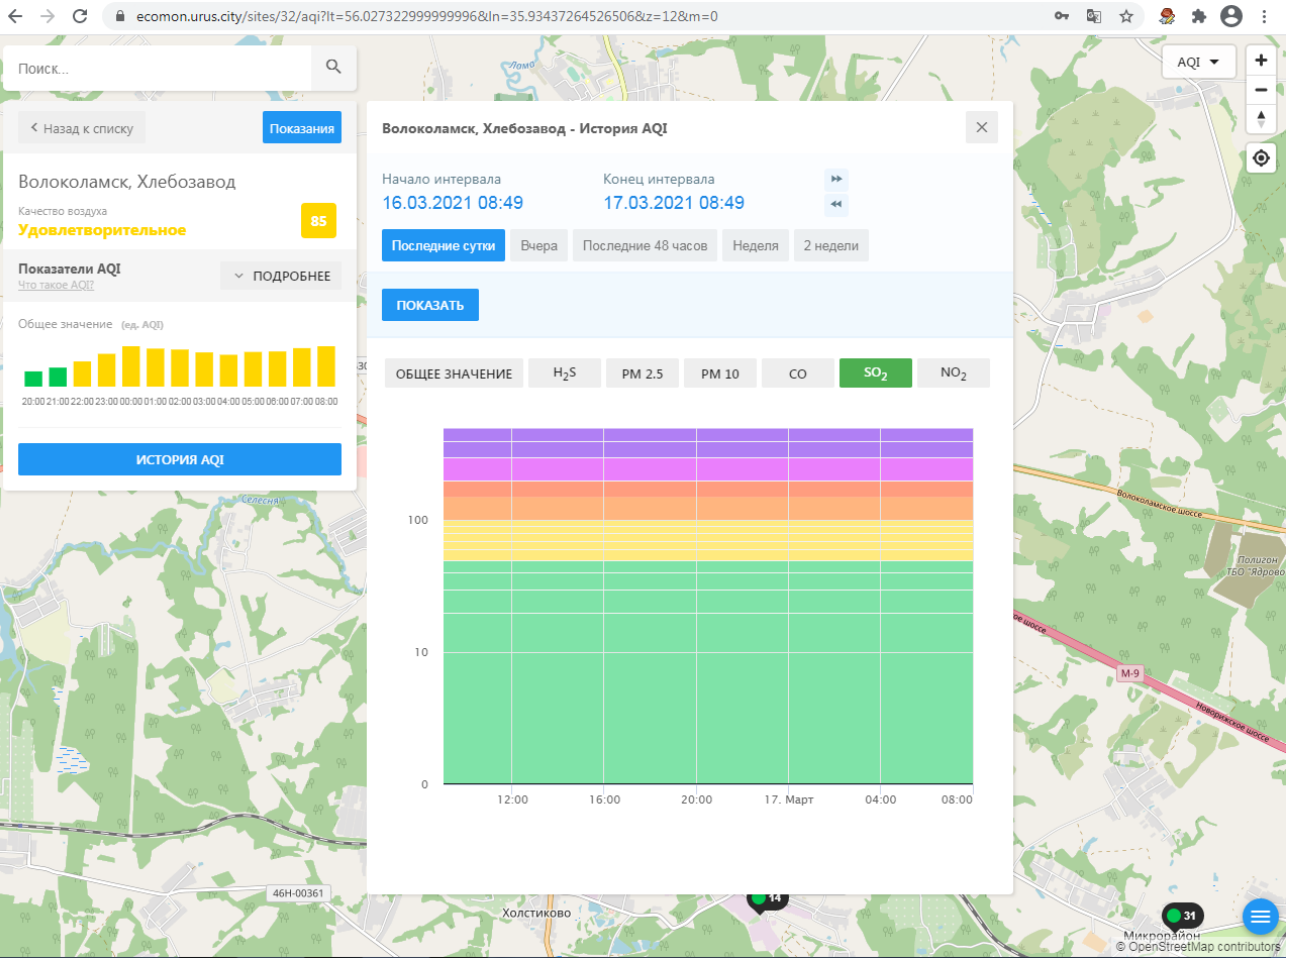

ИСТОРИЯ AQI

Волоколамск, Хлебозавод - История AQI

Начало интервала: 16.03.2021 08:49 Конец интервала: 17.03.2021 08:49

Последние сутки Вчера Последние 48 часов Неделя 2 недели

ПОКАЗАТЬ

ОБЩЕЕ ЗНАЧЕНИЕ H₂S PM 2.5 PM 10 CO SO₂ NO₂

Время	Общее значение AQI
12:00 (16.03.2021)	15
16:00 (16.03.2021)	10
17:00 (17.03.2021)	100
04:00 (17.03.2021)	100
08:00 (17.03.2021)	100

46Н-00361 Холстиково 14 31 Микрорайон © OpenStreetMap contributors

Поиск...

Волоколамск, Ямская

Качество воздуха **Хорошее** 14

Показатели AQI
Что такое AQI? [ПОДРОБНЕЕ](#)

Общее значение (ед. AQI)

ИСТОРИЯ AQI

Волоколамск, Ямская - История AQI

Начало интервала: 16.03.2021 08:50
Конец интервала: 17.03.2021 08:50