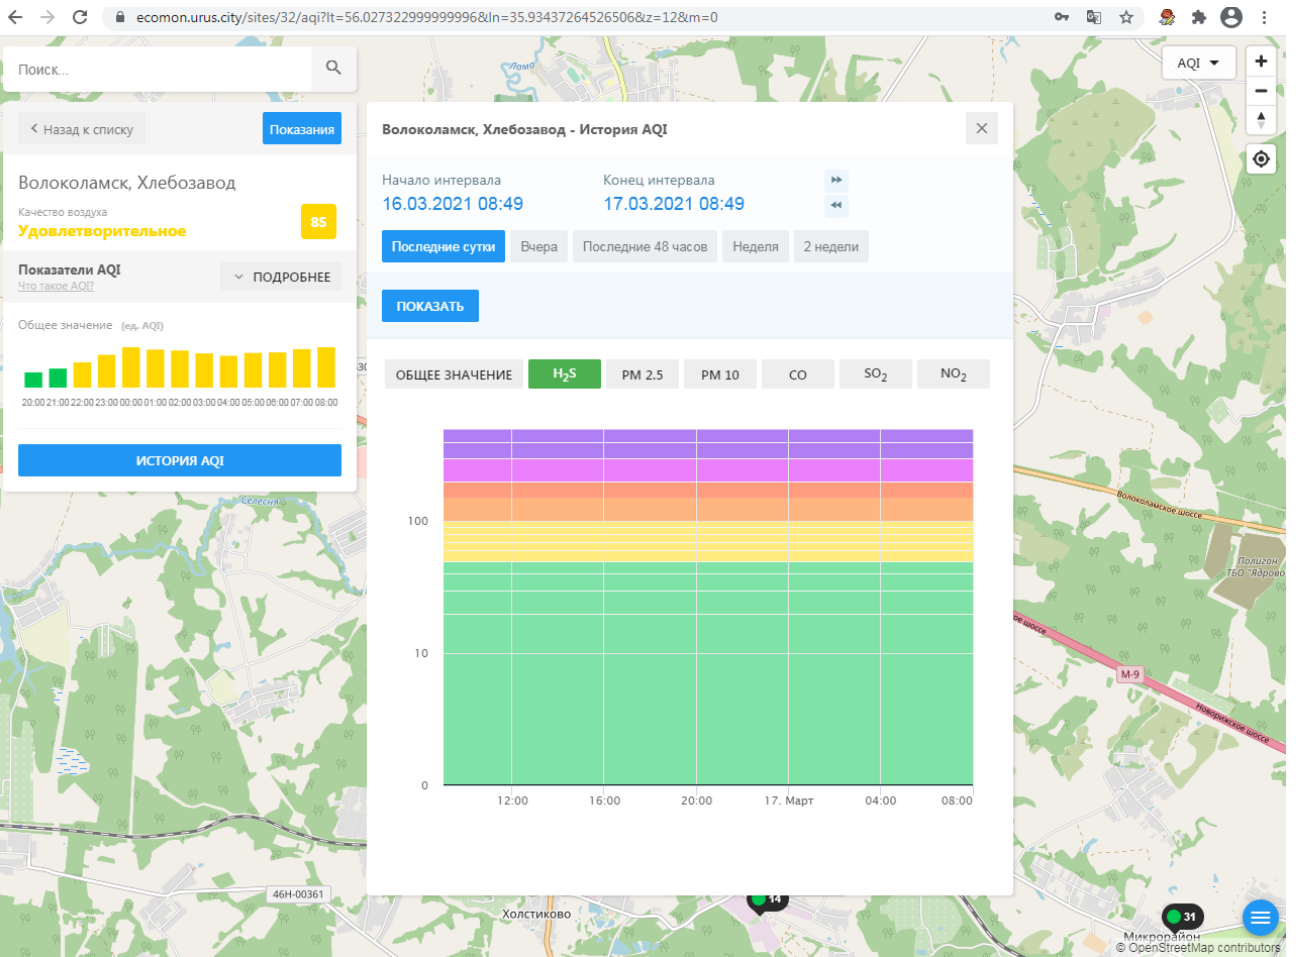

ИСТОРИЯ AQI

Волоколамск, Хлебозавод - История AQI

Начало интервала: 16.03.2021 08:49 Конец интервала: 17.03.2021 08:49

Последние сутки Вчера Последние 48 часов Неделя 2 недели

ПОКАЗАТЬ

ОБЩЕЕ ЗНАЧЕНИЕ H₂S PM 2.5 PM 10 CO SO₂ NO₂

Время	Общее значение AQI
12:00 (16.03.2021)	15
16:00 (16.03.2021)	10
17:00 (17.03.2021)	100
04:00 (17.03.2021)	100
08:00 (17.03.2021)	100

46Н-00361 Холстиково 14 31 Микрорайон © OpenStreetMap contributors