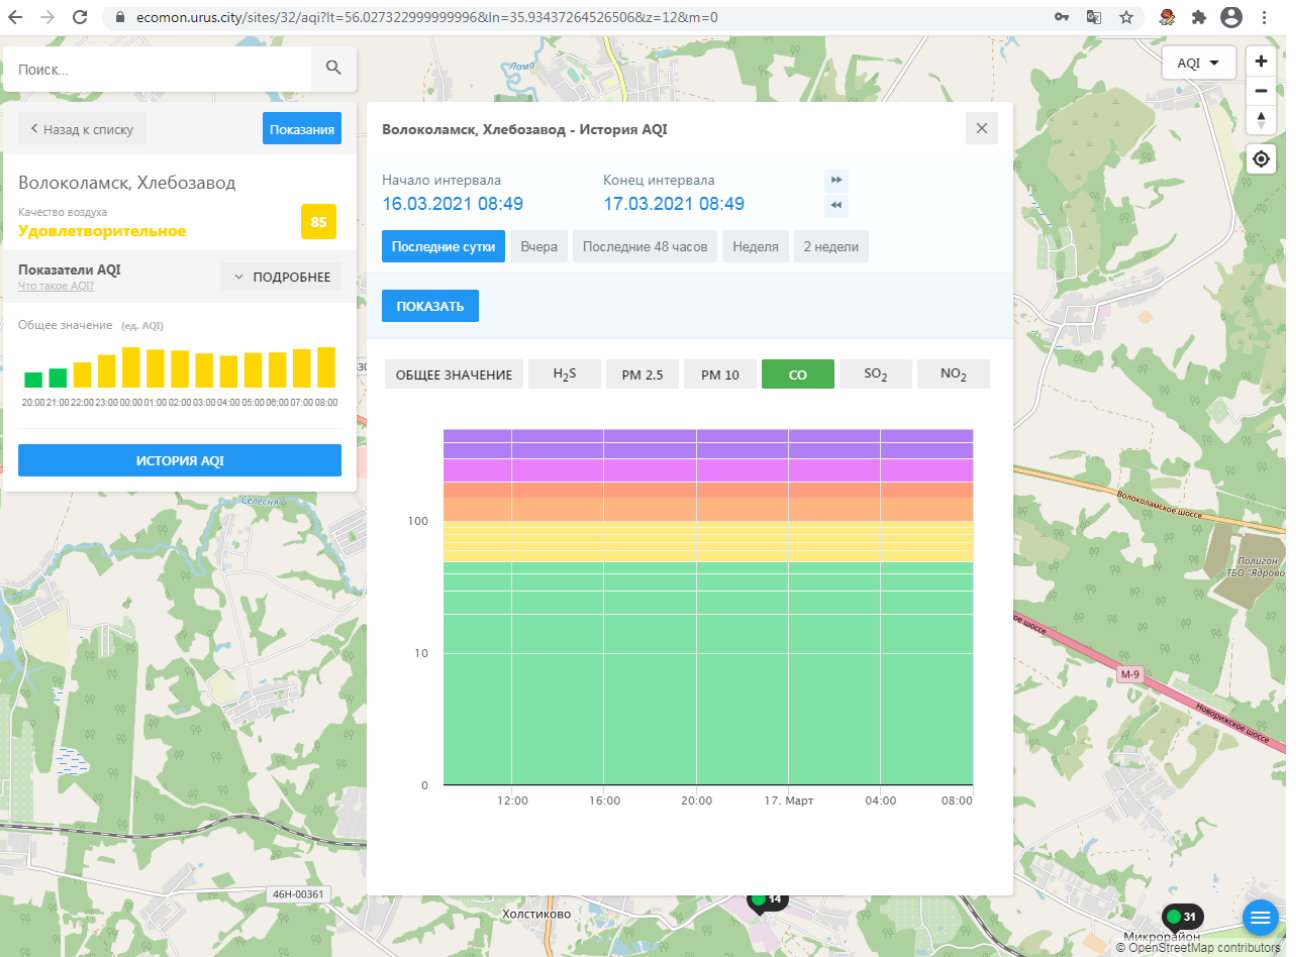

ИСТОРИЯ AQI

Волоколамск, Хлебозавод - История AQI

Начало интервала: 16.03.2021 08:49 Конец интервала: 17.03.2021 08:49

Последние сутки Вчера Последние 48 часов Неделя 2 недели

ПОКАЗАТЬ

ОБЩЕЕ ЗНАЧЕНИЕ H₂S PM 2.5 PM 10 CO SO₂ NO₂

Время	Общее значение AQI
12:00 (16.03.2021)	15
16:00 (16.03.2021)	10
17:00 (17.03.2021)	100
04:00 (17.03.2021)	100
08:00 (17.03.2021)	100

46Н-00361 Холстиково 14 31 Микрорайон © OpenStreetMap contributors