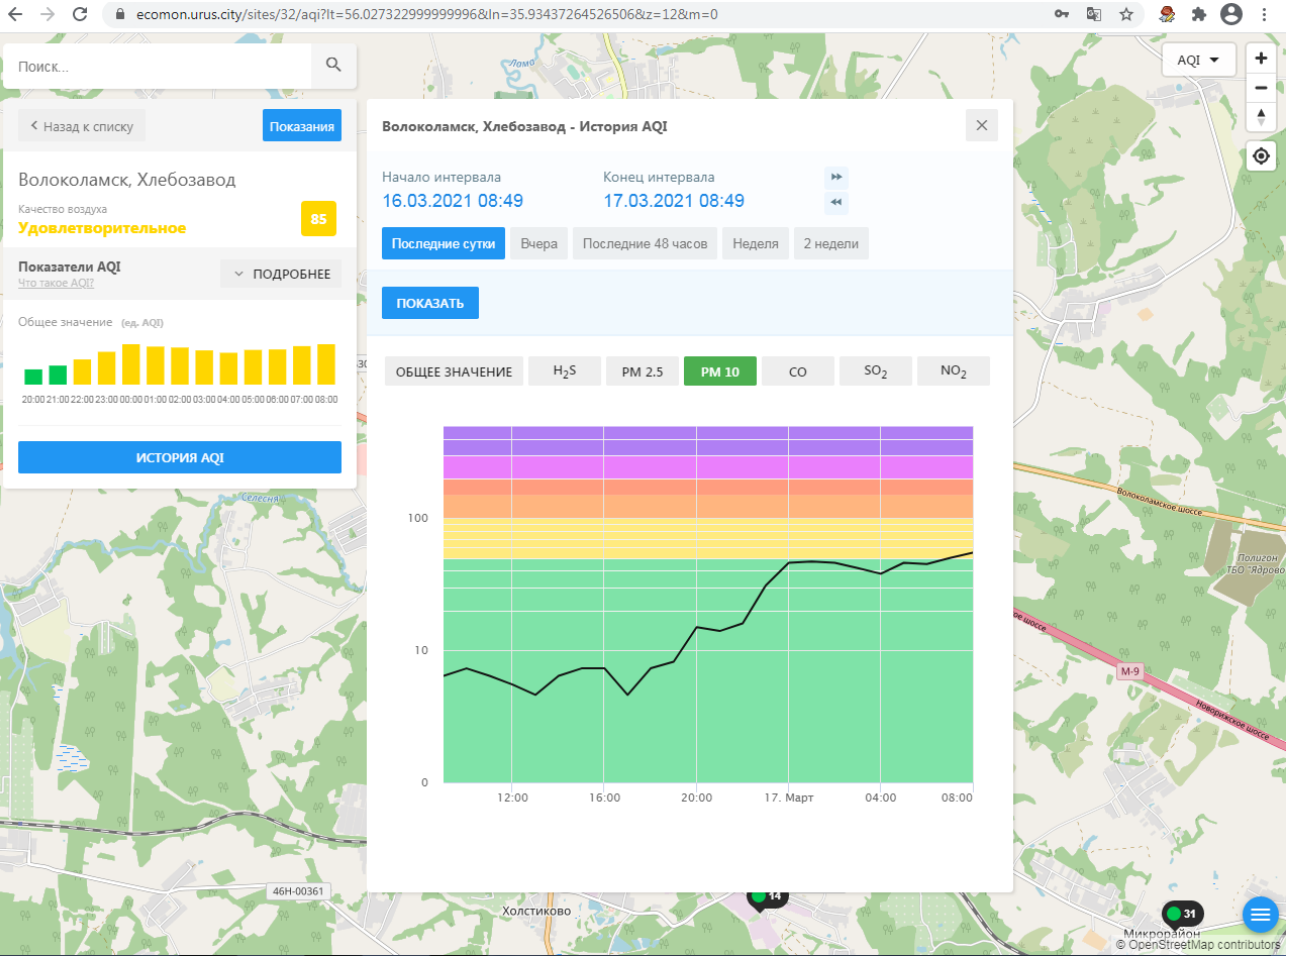

ИСТОРИЯ AQI

Волоколамск, Хлебозавод - История AQI

Начало интервала: 16.03.2021 08:49 Конец интервала: 17.03.2021 08:49

Последние сутки Вчера Последние 48 часов Неделя 2 недели

ПОКАЗАТЬ

ОБЩЕЕ ЗНАЧЕНИЕ H₂S PM 2.5 PM 10 CO SO₂ NO₂

Время	Общее значение AQI
12:00 (16.03.2021)	15
16:00 (16.03.2021)	10
17:00 (17.03.2021)	100
04:00 (17.03.2021)	100
08:00 (17.03.2021)	100

46Н-00361 Холстиково 14 31 Микрорайон © OpenStreetMap contributors