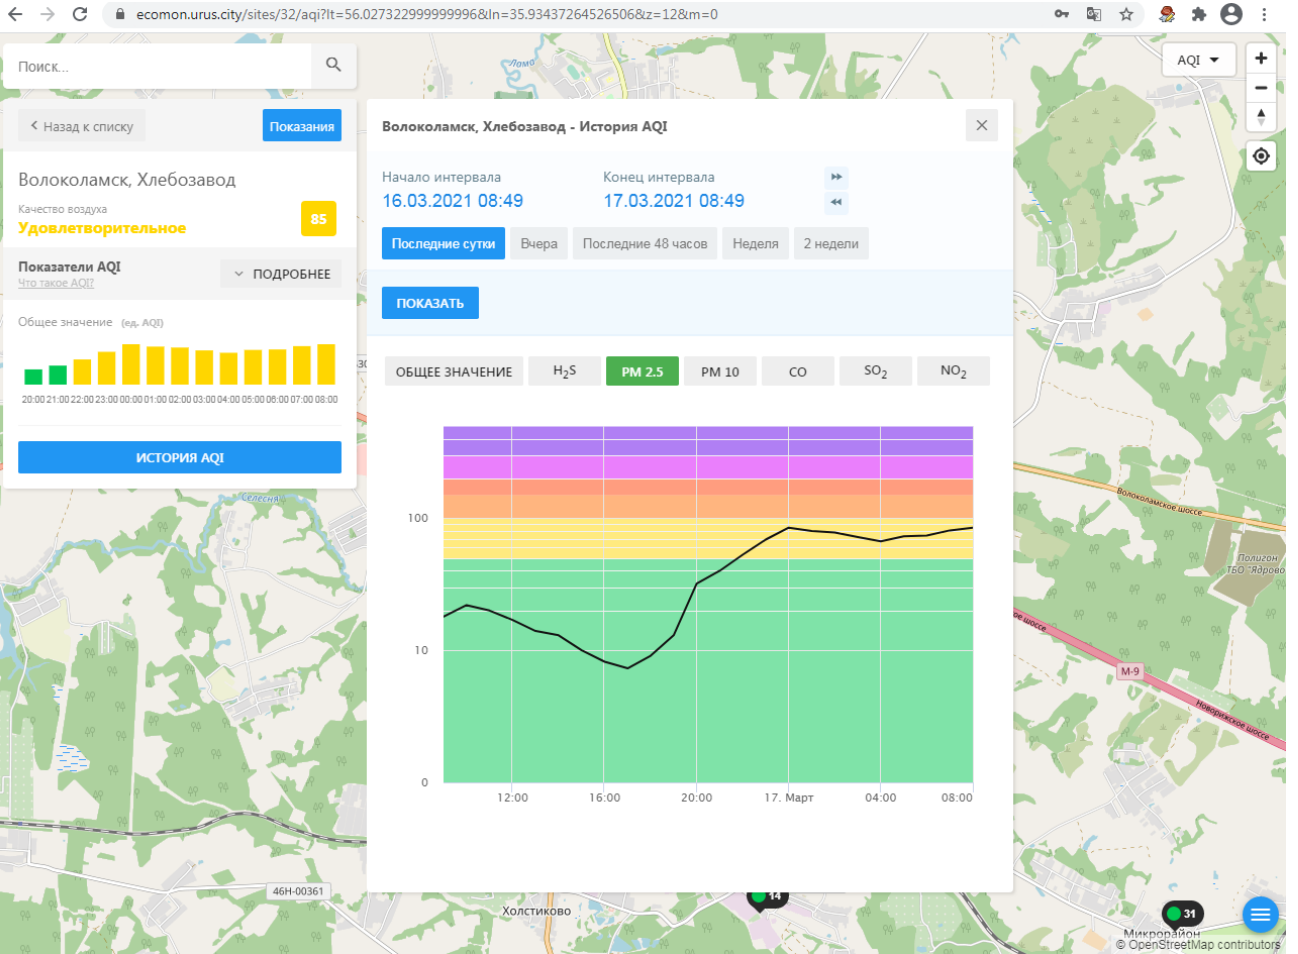

ИСТОРИЯ AQI

Волоколамск, Хлебозавод - История AQI

Начало интервала: 16.03.2021 08:49 Конец интервала: 17.03.2021 08:49

Последние сутки Вчера Последние 48 часов Неделя 2 недели

ПОКАЗАТЬ

ОБЩЕЕ ЗНАЧЕНИЕ H₂S PM 2.5 PM 10 CO SO₂ NO₂

Время	Общее значение AQI
12:00 (16.03.2021)	15
16:00 (16.03.2021)	10
17:00 (17.03.2021)	100
04:00 (17.03.2021)	100
08:00 (17.03.2021)	100

46Н-00361 Холстиково 14 31 Микрорайон © OpenStreetMap contributors

Поиск...

Волоколамск, Ямская

Качество воздуха **Хорошее** 14

Показатели AQI
Что такое AQI? [ПОДРОБНЕЕ](#)

Общее значение (ед. AQI)

ИСТОРИЯ AQI

Волоколамск, Ямская - История AQI

Начало интервала: 16.03.2021 08:50
Конец интервала: 17.03.2021 08:50