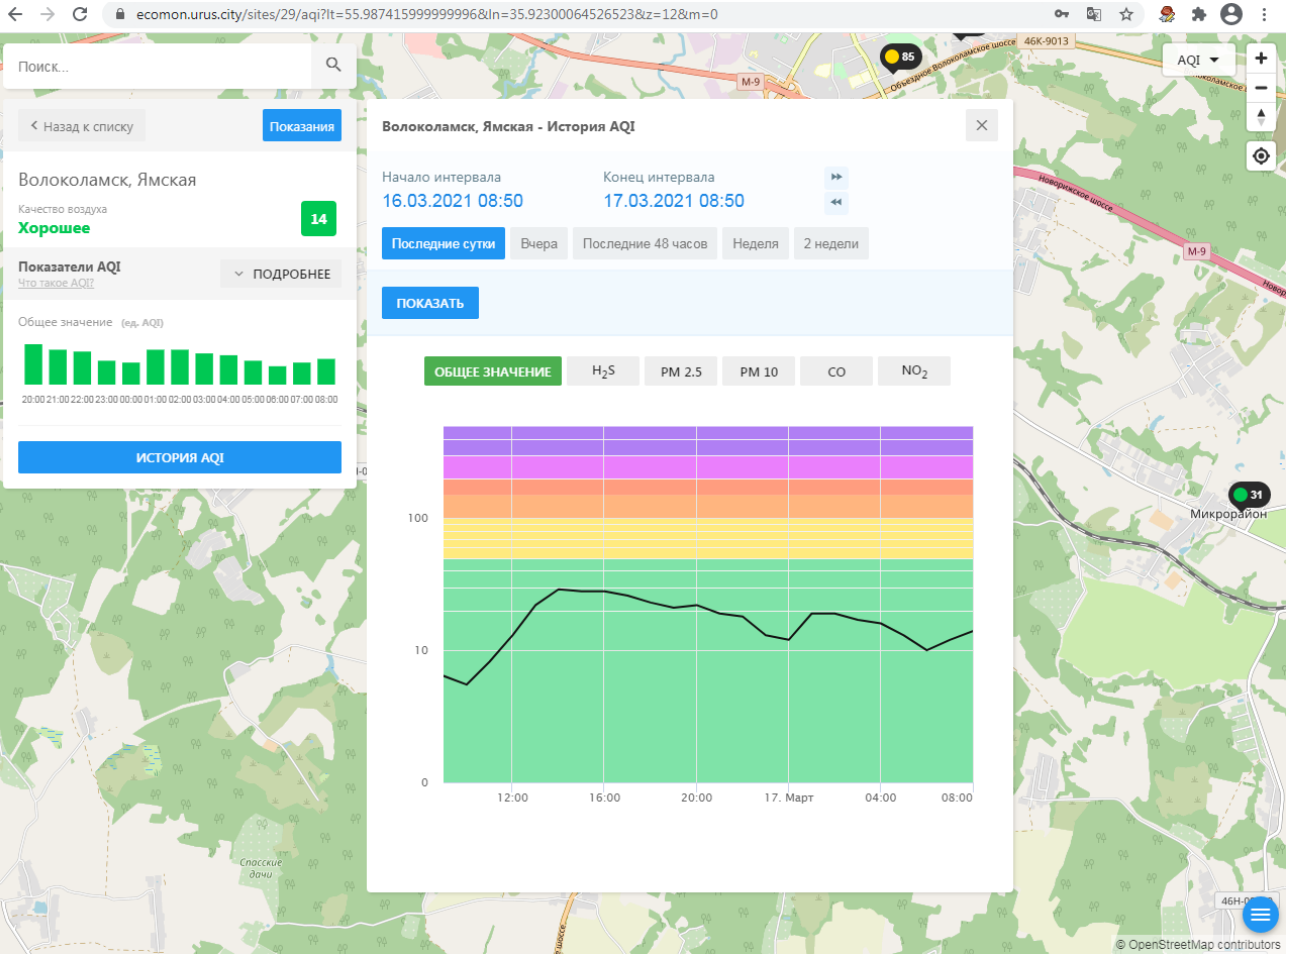

ИСТОРИЯ AQI

Волоколамск, Хлебозавод - История AQI

Начало интервала: 16.03.2021 08:49 Конец интервала: 17.03.2021 08:49

Последние сутки Вчера Последние 48 часов Неделя 2 недели

ПОКАЗАТЬ

ОБЩЕЕ ЗНАЧЕНИЕ H₂S PM 2.5 PM 10 CO SO₂ NO₂

Время	Общее значение AQI
12:00 (16.03.2021)	15
16:00 (16.03.2021)	10
17:00 (17.03.2021)	100
04:00 (17.03.2021)	100
08:00 (17.03.2021)	100

46Н-00361 Холстиково 14 31 Микрорайон © OpenStreetMap contributors

Поиск...

Волоколамск, Ямская

Качество воздуха **Хорошее** 14

Показатели AQI
Что такое AQI? [ПОДРОБНЕЕ](#)

Общее значение (ед. AQI)

ИСТОРИЯ AQI

Волоколамск, Ямская - История AQI

Начало интервала: 16.03.2021 08:50
Конец интервала: 17.03.2021 08:50