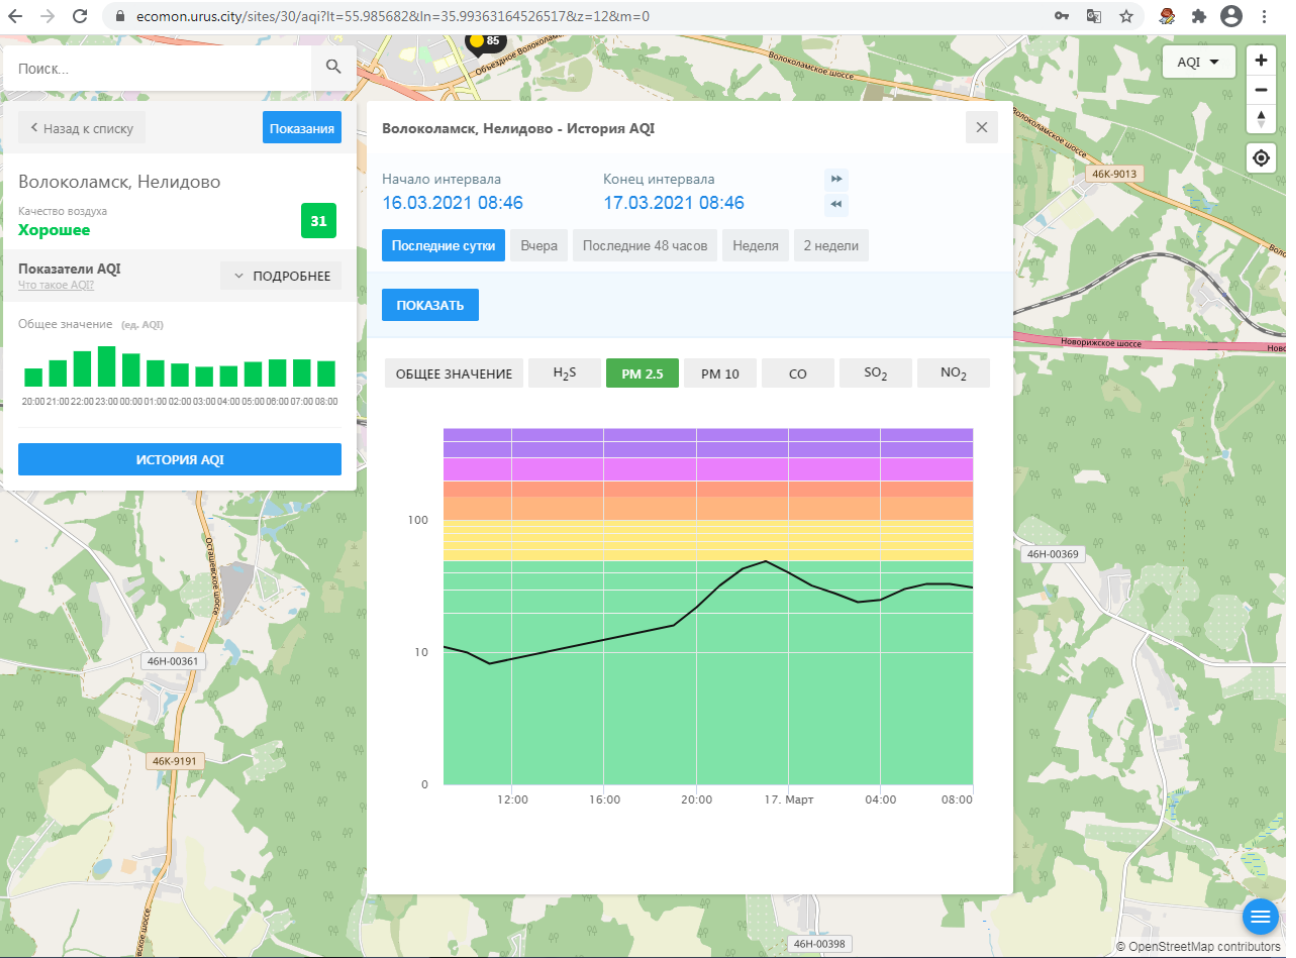

Последние сутки | Вчера | Последние 48 часов | Неделя | 2 недели

ПОКАЗАТЬ

ОБЩЕЕ ЗНАЧЕНИЕ | H₂S | PM 2.5 | PM 10 | CO | SO₂ | NO₂

© OpenStreetMap contributors

ecomon.urus.city/sites/30/aqi?lt=55.985682&ln=35.99363164526517&z=12&m=0

Поиск...

Волоколамск, Нелидово

Качество воздуха **Хорошее** 31

Показатели AQI Что такое AQI? ПОДРОБНЕЕ

Общее значение (ед. AQI)

ИСТОРИЯ AQI

Волоколамск, Нелидово - История AQI

Начало интервала: 16.03.2021 08:46 Конец интервала: 17.03.2021 08:46

Последние сутки Вчера Последние 48 часов Неделя 2 недели

ПОКАЗАТЬ

ОБЩЕЕ ЗНАЧЕНИЕ H₂S PM 2.5 PM 10 CO SO₂ NO₂

© OpenStreetMap contributors

ecomon.urus.city/sites/30/aqi?lt=55.985682&ln=35.99363164526517&z=12&m=0