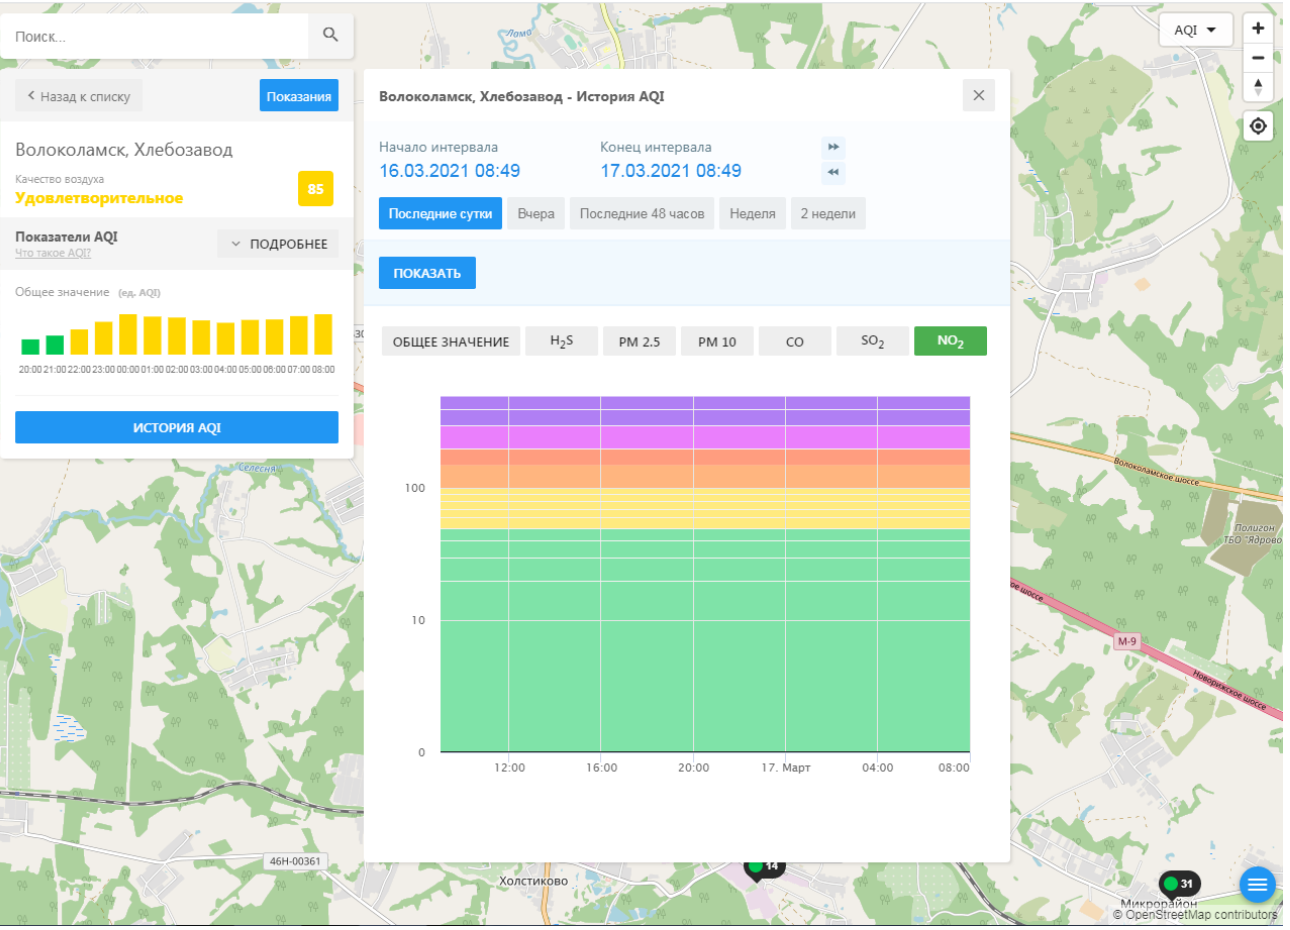

ИСТОРИЯ AQI

Волоколамск, Хлебозавод - История AQI

Начало интервала: 16.03.2021 08:49 Конец интервала: 17.03.2021 08:49

Последние сутки Вчера Последние 48 часов Неделя 2 недели

ПОКАЗАТЬ

ОБЩЕЕ ЗНАЧЕНИЕ H₂S PM 2.5 PM 10 CO SO₂ NO₂

Время	Общее значение AQI
12:00 (16.03.2021)	15
16:00 (16.03.2021)	10
17:00 (17.03.2021)	100
04:00 (17.03.2021)	100
08:00 (17.03.2021)	100

46Н-00361 Холстиково 14 31 Микрорайон © OpenStreetMap contributors

Поиск...

Волоколамск, Ямская

Качество воздуха **Хорошее** 14

Показатели AQI
Что такое AQI? [ПОДРОБНЕЕ](#)

Общее значение (ед. AQI)

ИСТОРИЯ AQI

Волоколамск, Ямская - История AQI

Начало интервала: 16.03.2021 08:50
Конец интервала: 17.03.2021 08:50