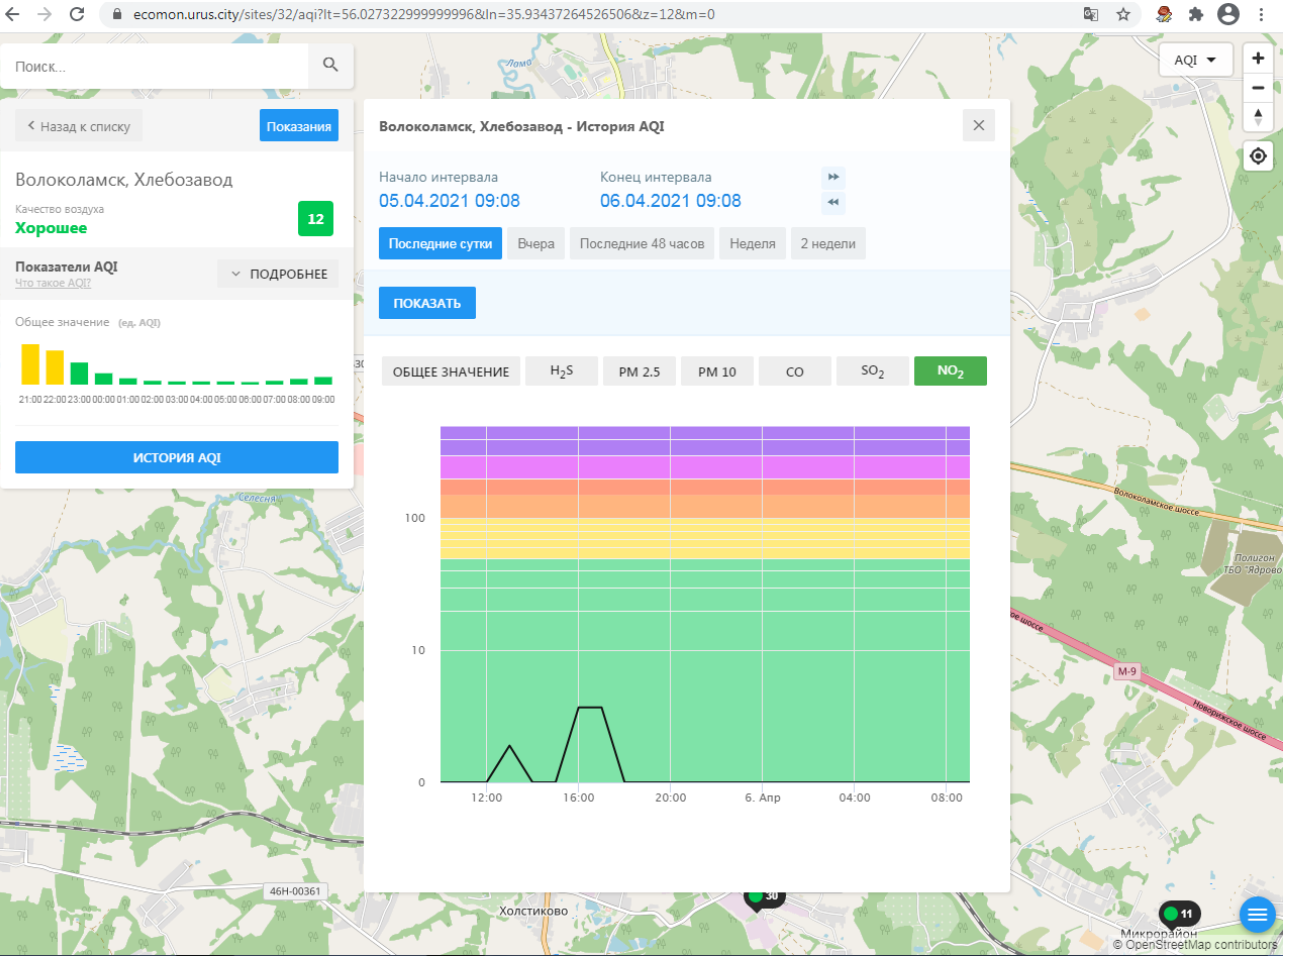

Поиск...

Волоколамск, Хлебозавод

Качество воздуха **Хорошее** 12

Показатели AQI
Что такое AQI? ПОДРОБНЕЕ

Общее значение (ед. AQI)

ИСТОРИЯ AQI

Волоколамск, Хлебозавод - История AQI

Начало интервала: 05.04.2021 09:08
Конец интервала: 06.04.2021 09:08

Последние сутки | Вчера | Последние 48 часов | Неделя | 2 недели

ПОКАЗАТЬ

ОБЩЕЕ ЗНАЧЕНИЕ | H₂S | PM 2.5 | PM 10 | CO | **SO₂** | NO₂

100
10
0

12:00 16:00 20:00 6. Апр 04:00 08:00

46Н-00361
Холстиково
30
Микрорайон
© OpenStreetMap contributors

ecomon.urus.city/sites/29/aqi?lt=55.987415999999996&ln=35.92300064526523&z=12&m=0

Поиск...

Волоколамск, Ямская

Качество воздуха **Хорошее** 30

Показатели AQI Что такое AQI? **ПОДРОБНЕЕ**

Общее значение (ед. AQI)

21:00 22:00 23:00 00:00 01:00 02:00 03:00 04:00 05:00 06:00 07:00 08:00 09:00

ИСТОРИЯ AQI

Волоколамск, Ямская - История AQI

Начало интервала: 05.04.2021 09:09 Конец интервала: 06.04.2021 09:09

Последние сутки Вчера Последние 48 часов Неделя 2 недели