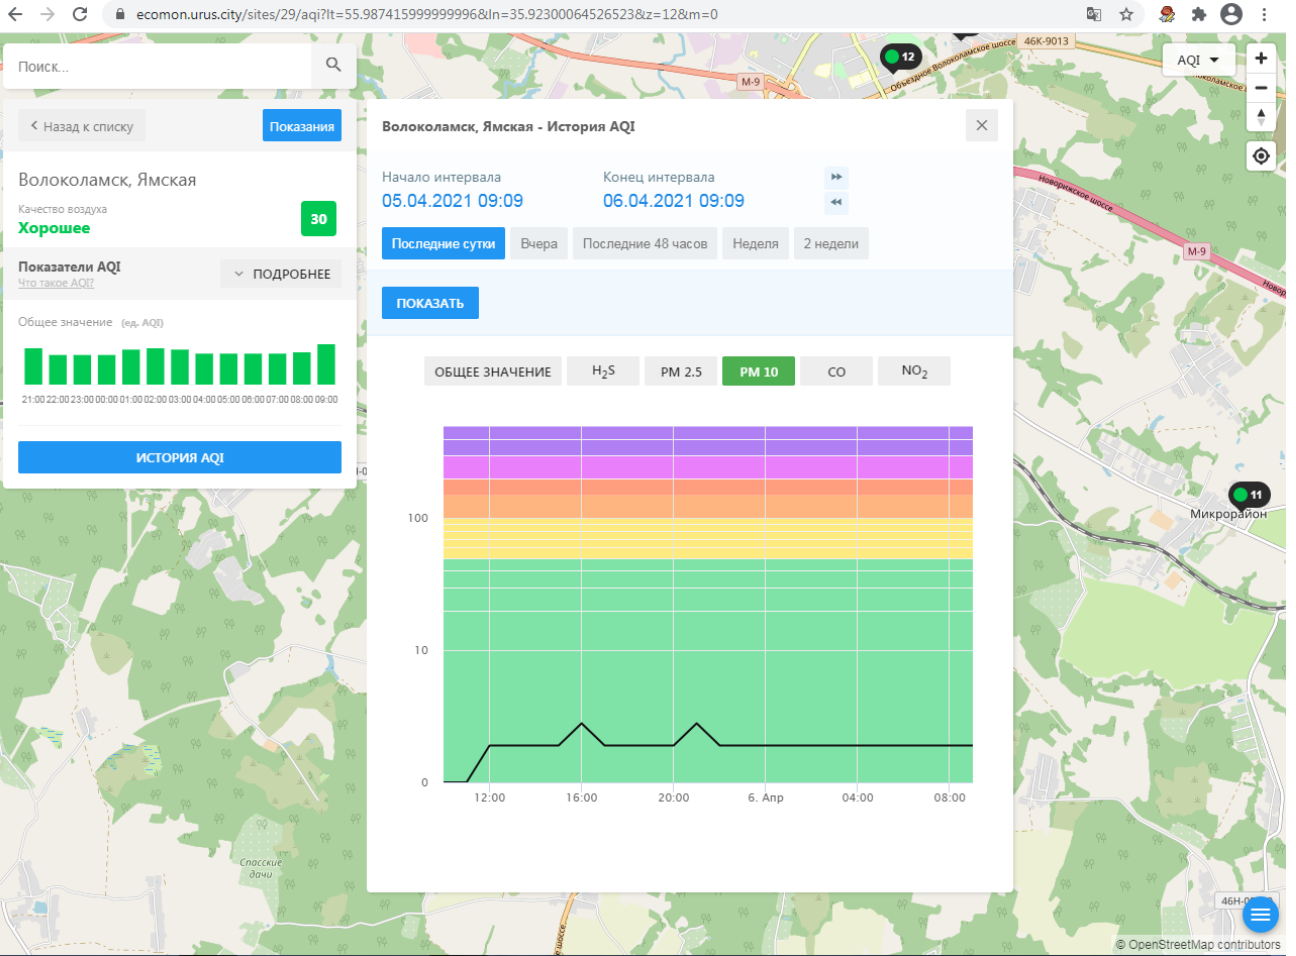

Поиск...

Волоколамск, Ямская

Качество воздуха **Хорошее** 30

Показатели AQI
Что такое AQI? ПОДРОБНЕЕ

Общее значение (ед. AQI)

21:00 22:00 23:00 00:00 01:00 02:00 03:00 04:00 05:00 06:00 07:00 08:00 09:00

ИСТОРИЯ AQI

Волоколамск, Ямская - История AQI

Начало интервала: 05.04.2021 09:09
Конец интервала: 06.04.2021 09:09

Последние сутки Вчера Последние 48 часов Неделя 2 недели

ПОКАЗАТЬ

ОБЩЕЕ ЗНАЧЕНИЕ H₂S PM 2.5 PM 10 CO NO₂

100
10
0

12:00 16:00 20:00 6. Apr 04:00 08:00

© OpenStreetMap contributors

ecomon.urus.city/sites/29/aqi?lt=55.987415999999996&ln=35.92300064526523&z=12&m=0

Поиск...

Волоколамск, Ямская

Качество воздуха **Хорошее** 30

Показатели AQI
Что такое AQI? ПОДРОБНЕЕ

Общее значение (ед. AQI)

21:00 22:00 23:00 00:00 01:00 02:00 03:00 04:00 05:00 06:00 07:00 08:00 09:00

ИСТОРИЯ AQI

Волоколамск, Ямская - История AQI

Начало интервала: 05.04.2021 09:09
Конец интервала: 06.04.2021 09:09