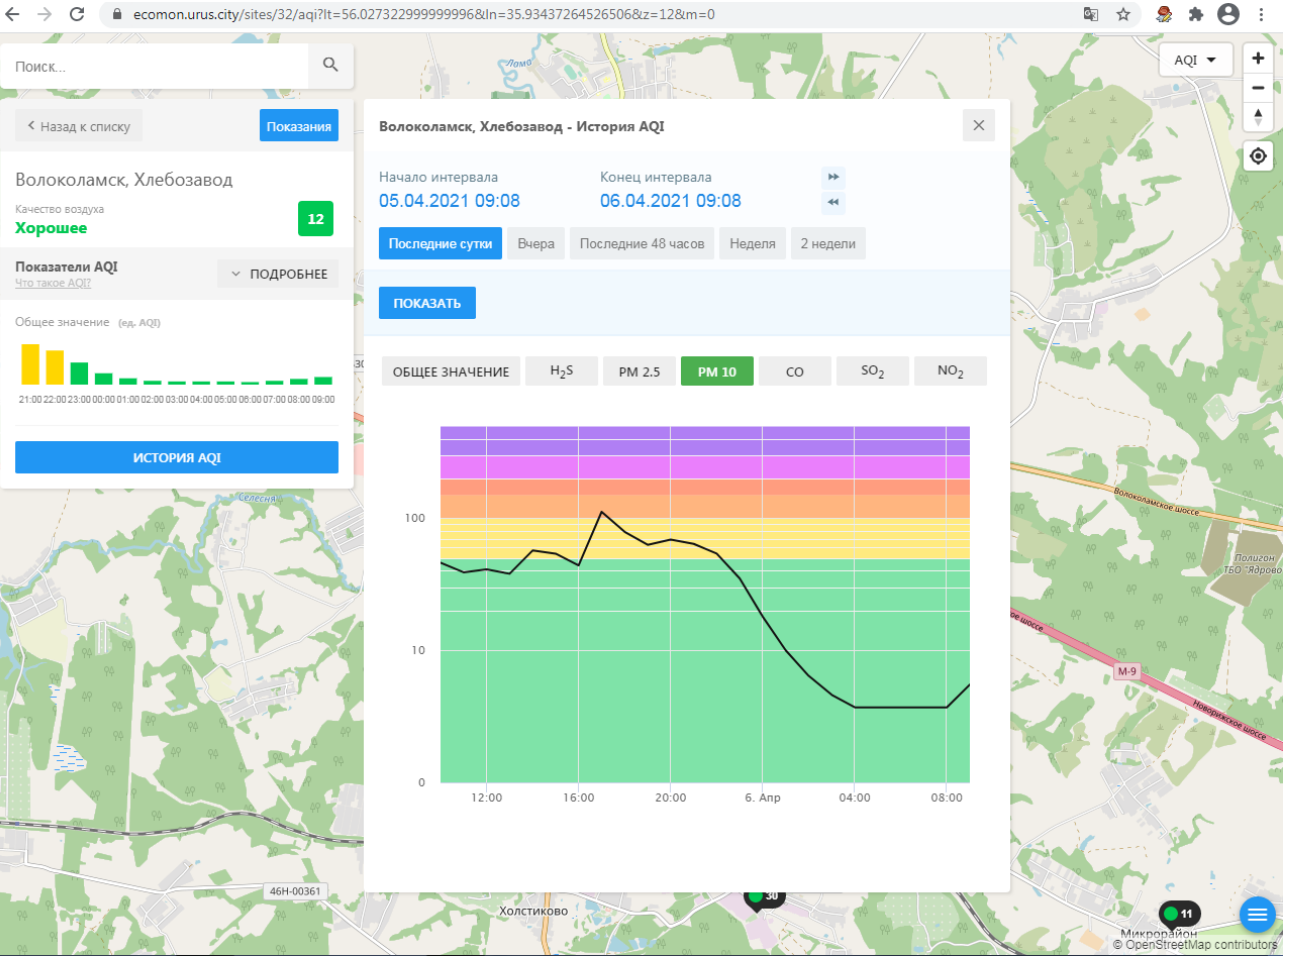

Показатели AQI Что такое AQI? ПОДРОБНЕЕ

Общее значение (ед. AQI)

ИСТОРИЯ AQI

Волоколамск, Хлебозавод - История AQI

Начало интервала: 05.04.2021 09:08 Конец интервала: 06.04.2021 09:08

Последние сутки Вчера Последние 48 часов Неделя 2 недели

ПОКАЗАТЬ

ОБЩЕЕ ЗНАЧЕНИЕ **H₂S** PM 2.5 PM 10 CO SO₂ NO₂

100

10

0

12:00 16:00 20:00 6. Апр 04:00 08:00

46Н-00361 Холстиково 30

Микроайн © OpenStreetMap contributors

Поиск...

Волоколамск, Хлебозавод

Качество воздуха **Хорошее** 12

Показатели AQI
Что такое AQI? ПОДРОБНЕЕ

Общее значение (ед. AQI)

ИСТОРИЯ AQI

Волоколамск, Хлебозавод - История AQI

Начало интервала: 05.04.2021 09:08
Конец интервала: 06.04.2021 09:08