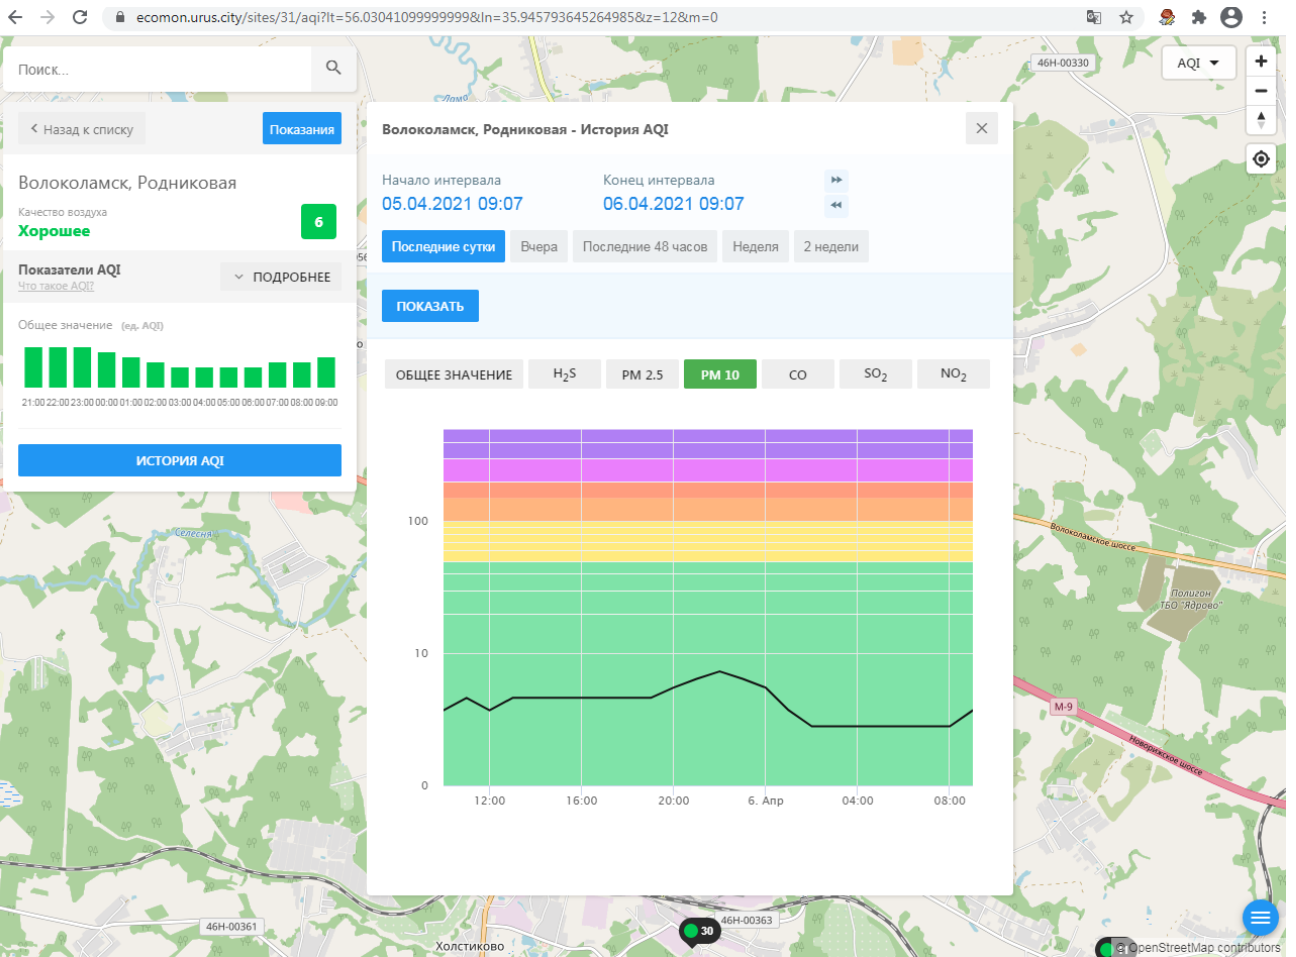

Волоколамск, Родниковая

Качество воздуха **Хорошее** 6

Показатели AQI Что такое AQI ПОДРОБНЕЕ

Общее значение (ед. AQI)

21:00 22:00 23:00 00:00 01:00 02:00 03:00 04:00 05:00 06:00 07:00 08:00 09:00

ИСТОРИЯ AQI

Волоколамск, Родниковая - История AQI

Начало интервала 05.04.2021 09:07 Конец интервала 06.04.2021 09:07

Последние сутки Вчера Последние 48 часов Неделя 2 недели

ПОКАЗАТЬ

ОБЩЕЕ ЗНАЧЕНИЕ H₂S PM 2.5 PM 10 CO SO₂ NO₂

30

OpenStreetMap contributors

ecomon.urus.city/sites/31/aqi?lt=56.03041099999999&ln=35.945793645264985&z=12&m=0

Поиск...

Волоколамск, Родниковая

Качество воздуха **Хорошее** 6

Показатели AQI Что такое AQI ПОДРОБНЕЕ

Общее значение (ед. AQI)

21:00 22:00 23:00 00:00 01:00 02:00 03:00 04:00 05:00 06:00 07:00 08:00 09:00

ИСТОРИЯ AQI

Волоколамск, Родниковая - История AQI

Начало интервала 05.04.2021 09:07 Конец интервала 06.04.2021 09:07