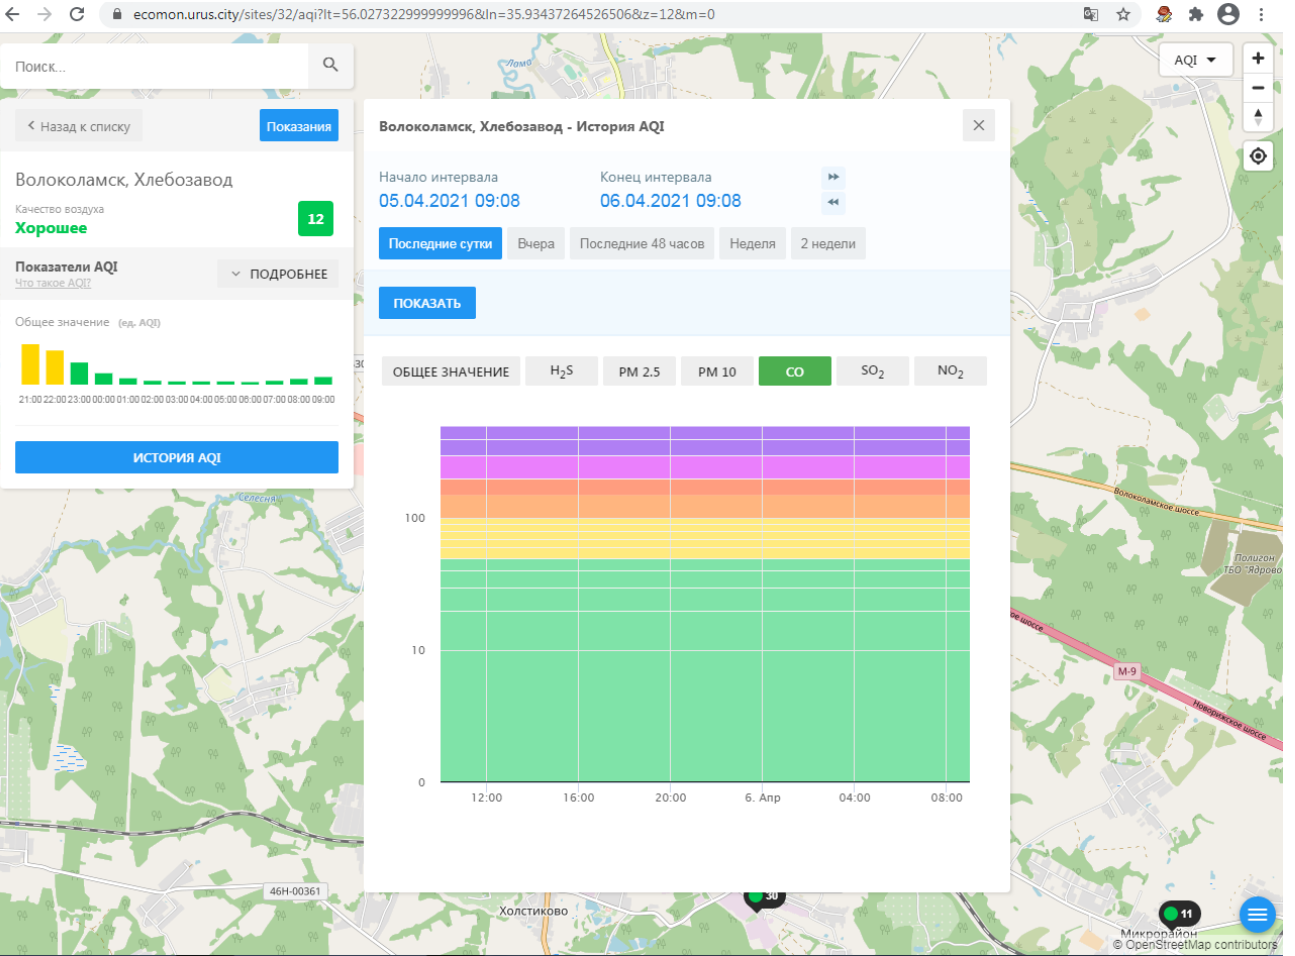

Показатели AQI Что такое AQI? ПОДРОБНЕЕ

Общее значение (ед. AQI)

ИСТОРИЯ AQI

Волоколамск, Хлебозавод - История AQI

Начало интервала: 05.04.2021 09:08 Конец интервала: 06.04.2021 09:08

Последние сутки Вчера Последние 48 часов Неделя 2 недели

ПОКАЗАТЬ

ОБЩЕЕ ЗНАЧЕНИЕ **H₂S** PM 2.5 PM 10 CO SO₂ NO₂

100

10

0

12:00 16:00 20:00 6. Апр 04:00 08:00

46Н-00361 Холстиково 30

Микроайн © OpenStreetMap contributors

Поиск...

Волоколамск, Хлебозавод

Качество воздуха **Хорошее** 12

Показатели AQI
Что такое AQI? ПОДРОБНЕЕ

Общее значение (ед. AQI)

ИСТОРИЯ AQI

Волоколамск, Хлебозавод - История AQI

Начало интервала: 05.04.2021 09:08
Конец интервала: 06.04.2021 09:08