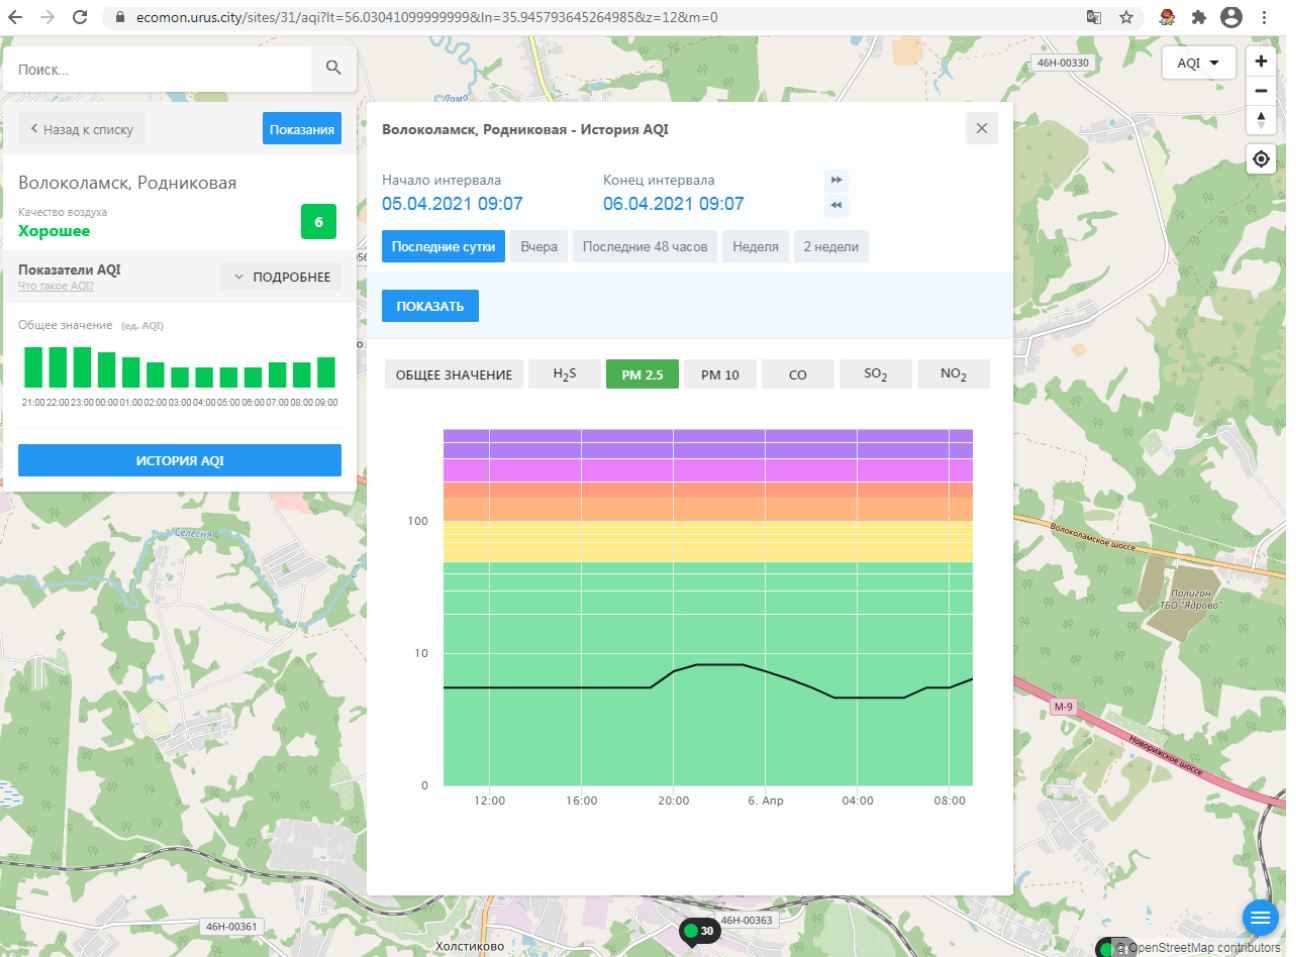

Волоколамск, Родниковая

Качество воздуха **Хорошее** 6

Показатели AQI Что такое AQI ПОДРОБНЕЕ

Общее значение (ед. AQI)

21:00 22:00 23:00 00:00 01:00 02:00 03:00 04:00 05:00 06:00 07:00 08:00 09:00

ИСТОРИЯ AQI

Волоколамск, Родниковая - История AQI

Начало интервала 05.04.2021 09:07 Конец интервала 06.04.2021 09:07

Последние сутки Вчера Последние 48 часов Неделя 2 недели

ПОКАЗАТЬ

ОБЩЕЕ ЗНАЧЕНИЕ H₂S PM 2.5 PM 10 CO SO₂ NO₂

30

OpenStreetMap contributors

ecomon.urus.city/sites/31/aqi?lt=56.03041099999999&ln=35.945793645264985&z=12&m=0

Поиск...

Волоколамск, Родниковая

Качество воздуха **Хорошее** 6

Показатели AQI Что такое AQI ПОДРОБНЕЕ

Общее значение (ед. AQI)

21:00 22:00 23:00 00:00 01:00 02:00 03:00 04:00 05:00 06:00 07:00 08:00 09:00

ИСТОРИЯ AQI

Волоколамск, Родниковая - История AQI

Начало интервала 05.04.2021 09:07 Конец интервала 06.04.2021 09:07