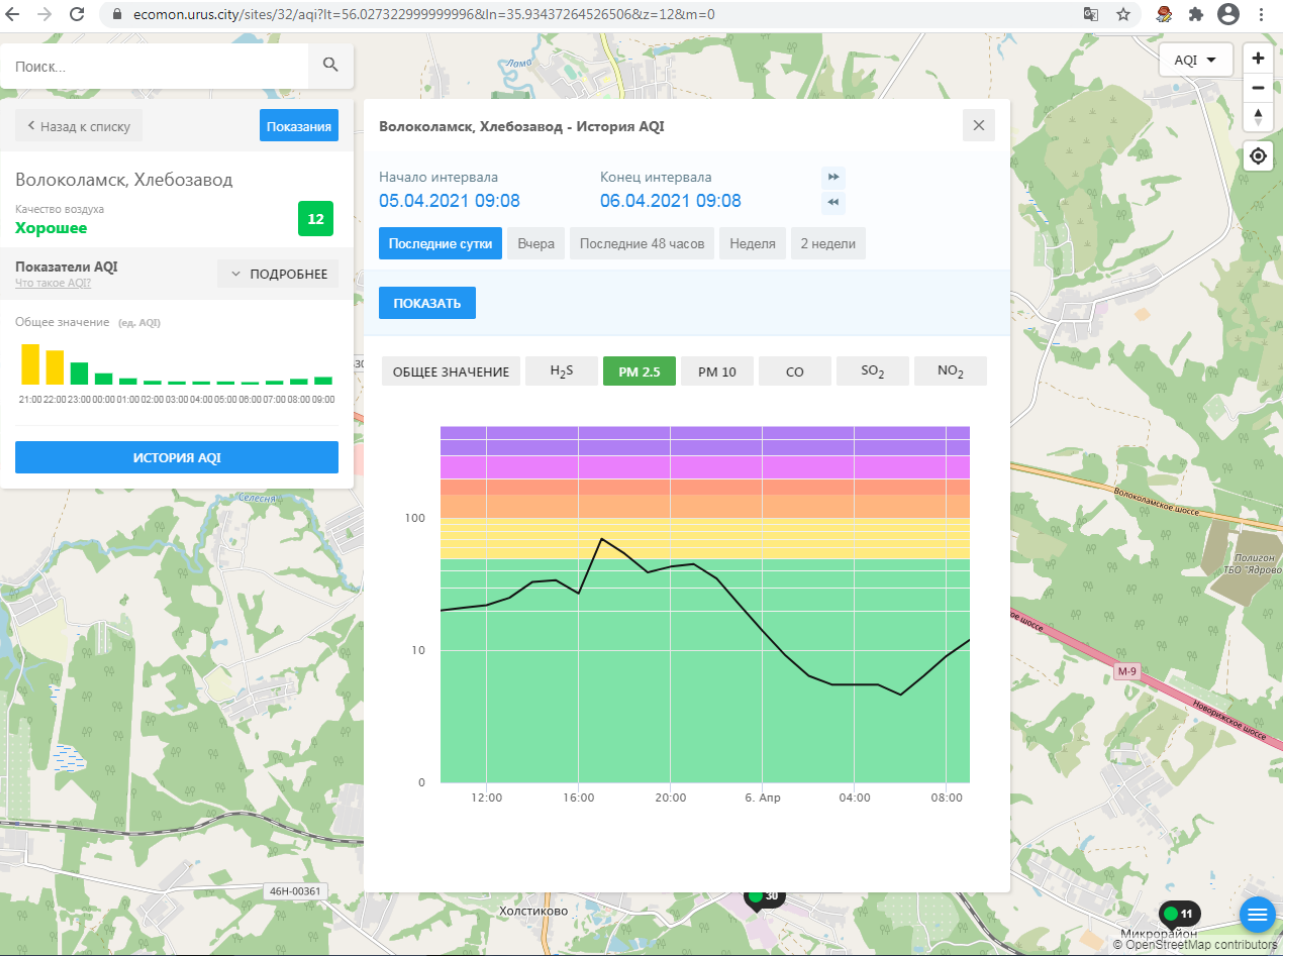

Показатели AQI Что такое AQI? ПОДРОБНЕЕ

Общее значение (ед. AQI)

ИСТОРИЯ AQI

Волоколамск, Хлебозавод - История AQI

Начало интервала: 05.04.2021 09:08 Конец интервала: 06.04.2021 09:08

Последние сутки Вчера Последние 48 часов Неделя 2 недели

ПОКАЗАТЬ

ОБЩЕЕ ЗНАЧЕНИЕ **H₂S** PM 2.5 PM 10 CO SO₂ NO₂

100

10

0

12:00 16:00 20:00 6. Апр 04:00 08:00

46Н-00361 Холстиково 30

Микроайн © OpenStreetMap contributors

Поиск...

Волоколамск, Хлебозавод

Качество воздуха **Хорошее** 12

Показатели AQI
Что такое AQI? ПОДРОБНЕЕ

Общее значение (ед. AQI)

ИСТОРИЯ AQI

Волоколамск, Хлебозавод - История AQI

Начало интервала: 05.04.2021 09:08
Конец интервала: 06.04.2021 09:08