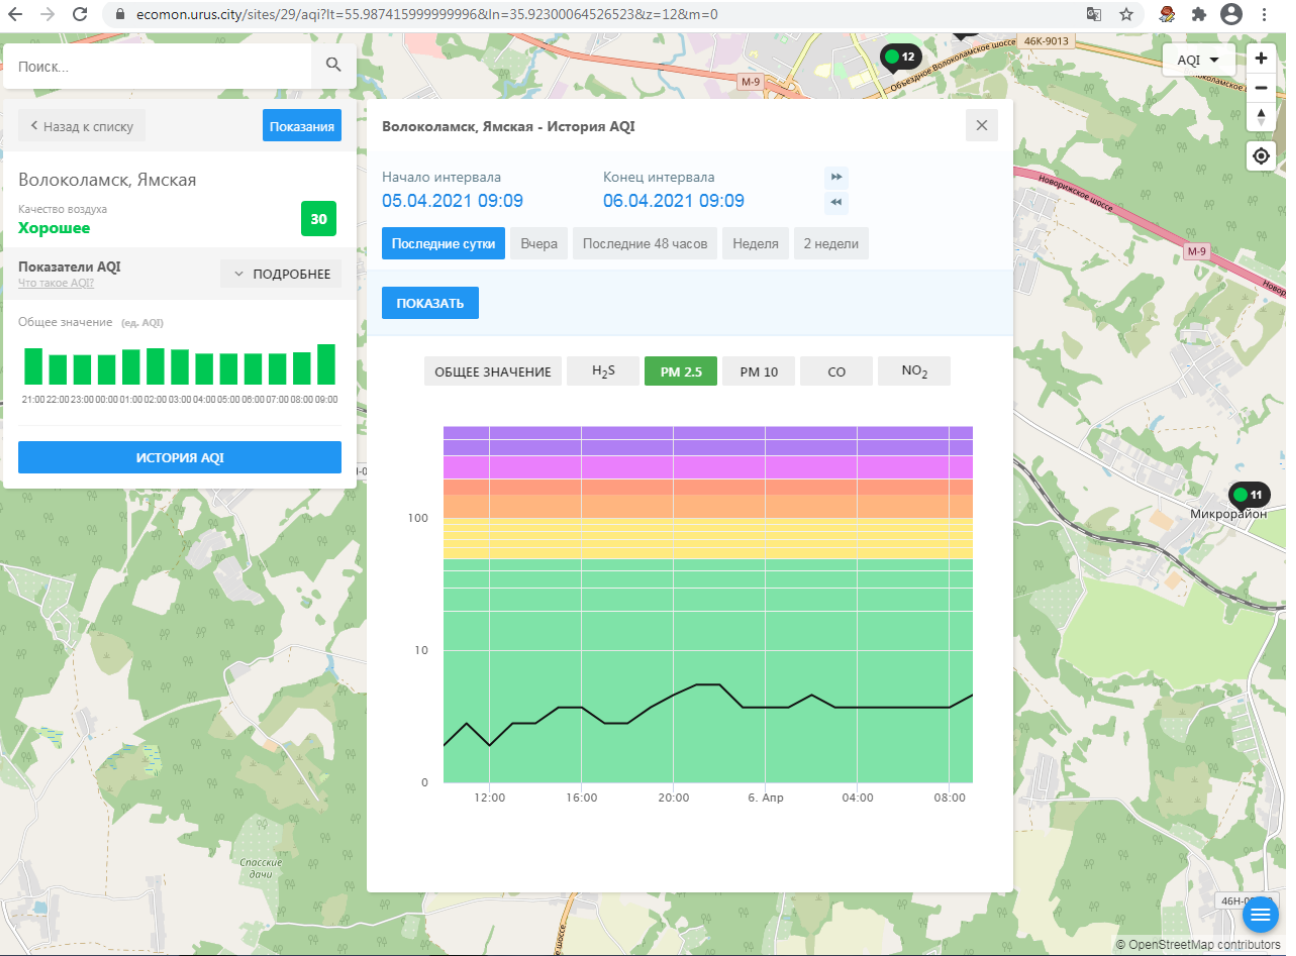

Поиск...

Волоколамск, Ямская

Качество воздуха **Хорошее** 30

Показатели AQI
Что такое AQI? ПОДРОБНЕЕ

Общее значение (ед. AQI)

21:00 22:00 23:00 00:00 01:00 02:00 03:00 04:00 05:00 06:00 07:00 08:00 09:00

ИСТОРИЯ AQI

Волоколамск, Ямская - История AQI

Начало интервала: 05.04.2021 09:09
Конец интервала: 06.04.2021 09:09

Последние сутки Вчера Последние 48 часов Неделя 2 недели

ПОКАЗАТЬ

ОБЩЕЕ ЗНАЧЕНИЕ H₂S PM 2.5 PM 10 CO NO₂

100
10
0

12:00 16:00 20:00 6. Apr 04:00 08:00

© OpenStreetMap contributors

ecomon.urus.city/sites/29/aqi?lt=55.987415999999996&ln=35.92300064526523&z=12&m=0

Поиск...

Волоколамск, Ямская

Качество воздуха **Хорошее** 30

Показатели AQI
Что такое AQI? ПОДРОБНЕЕ

Общее значение (ед. AQI)

21:00 22:00 23:00 00:00 01:00 02:00 03:00 04:00 05:00 06:00 07:00 08:00 09:00

ИСТОРИЯ AQI

Волоколамск, Ямская - История AQI

Начало интервала: 05.04.2021 09:09
Конец интервала: 06.04.2021 09:09